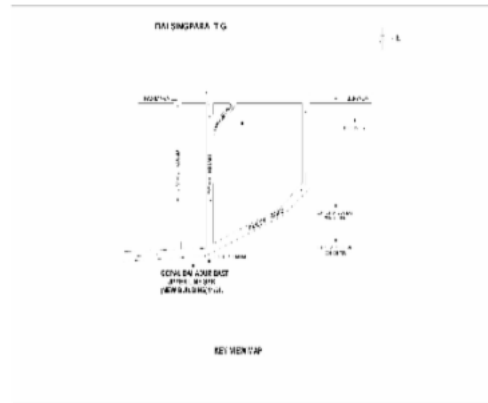

নির্বাচক নিবন্ধন আধিকারিকের স্বাক্ষর

Nazri Naksha

Google Map View

Polling Station Building Front View

Polling Station Front View

Cad View

Key MAP View

বিধানসভা নির্বাচনক্ষেত্রের নং, নাম : 11-কালচিনি  
ভাগ নং, নাম : 1-গোপাল বাহাদুর বস্তির উপরিভাগ