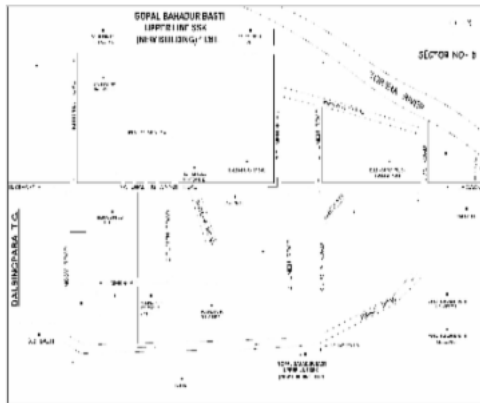

নির্বাচক নিবন্ধন আধিকারিকের স্বাক্ষর

Nazri Naksha

Google Map View

Polling Station Building Front View

Polling Station Front View

Cad View

Key MAP View

বিধানসভা নির্বাচনক্ষেত্রের নং, নাম : 11-কালচিনি  
ভাগ নং, নাম : 1-গোপাল বাহাদুর বস্তির উপরিভাগ