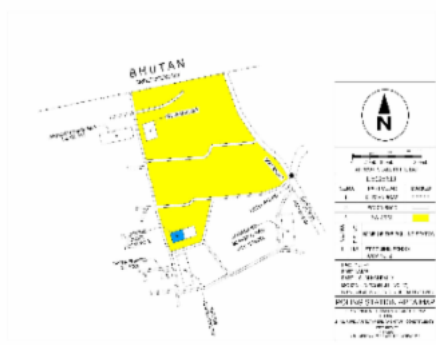

নির্বাচক নিবন্ধন আধিকারিকের স্বাক্ষর

Nazri Naksha

Google Map View

Polling Station Building Front View

Polling Station Front View

Cad View

Key MAP View

1 নাম : সাবিনা খাতুন স্বামীর নাম: মহঃ লাল হক বাড়ির নং : n0373 বয়স : 42 লিঙ্গ : মহিলা	CMC2674273 ফটো উপলব্ধ	2 নাম : সাহাবুন নিসা পিতার নাম: মোহাম্মদ লাল হক আনসারী বাড়ির নং : এন0372 বয়স : 26 লিঙ্গ : মহিলা	YJC2268183 ফটো উপলব্ধ	3 নাম : সুলন প্রধান মায়ের নাম: নৈনিকাল প্রধান বাড়ির নং : n0106 বয়স : 48 লিঙ্গ : পুরুষ	CMC1256635 ফটো উপলব্ধ
4 নাম : মহম্মদ লাল হক আনসারী পিতার নাম: মহঃ আকিল বাড়ির নং : n0372 বয়স : 50 লিঙ্গ : পুরুষ	CMC0045187 ফটো উপলব্ধ	5 নাম : অনিল গুপ্তা পিতার নাম: অশোক গুপ্তা বাড়ির নং : এন/এ বয়স : 24 লিঙ্গ : পুরুষ	YJC2639862 ফটো উপলব্ধ	6 নাম : বাবলু মহতো পিতার নাম: শিব বালক মহতো বাড়ির নং : 11/07 বয়স : 22 লিঙ্গ : পুরুষ	YJC2708972 ফটো উপলব্ধ
7 নাম : আলম আনসারী মায়ের নাম: আমিনা বিবি বাড়ির নং : n0396 বয়স : 42 লিঙ্গ : পুরুষ	MFW2221943 ফটো উপলব্ধ	8 নাম : সুদেশ পিতার নাম: উদয়কুমার প্রধান বাড়ির নং : n0106 বয়স : 49 লিঙ্গ : পুরুষ	YJC2704757 ফটো উপলব্ধ	9 নাম : সুদীপ কুমার প্রধান পিতার নাম: নৈনিকাল প্রধান বাড়ির নং : n0106 বয়স : 47 লিঙ্গ : পুরুষ	CMC1256270 ফটো উপলব্ধ
10 নাম : নাযসী প্রধান পিতার নাম: সুদেশ কুমার প্রধান বাড়ির নং : এন0106 বয়স : 23 লিঙ্গ : মহিলা	YJC2634186 ফটো উপলব্ধ	11 নাম : দিলীপ কুমার গুপ্তা পিতার নাম: অশোক গুপ্তা বাড়ির নং : এন/এ বয়স : 23 লিঙ্গ : পুরুষ	YJC2640845 ফটো উপলব্ধ	12 নাম : সুমিত অধিকারী পিতার নাম: শ্যামল অধিকারী বাড়ির নং : n0009 বয়স : 35 লিঙ্গ : পুরুষ	YJC1506351 ফটো উপলব্ধ
13 নাম : রীতা অধিকারী স্বামীর নাম: শ্যামল অধিকারী বাড়ির নং : n0009 বয়স : 56 লিঙ্গ : মহিলা	YJC2901544 ফটো উপলব্ধ	14 নাম : সলনি দাস অধিকারী স্বামীর নাম: সনি অধিকারী বাড়ির নং : 14 বয়স : 28 লিঙ্গ : মহিলা	YJC1736685 ফটো উপলব্ধ	15 নাম : সানি অধিকারী পিতার নাম: শ্যামল অধিকারী বাড়ির নং : 14 বয়স : 37 লিঙ্গ : পুরুষ	CMC2855088 ফটো উপলব্ধ
16 নাম : সাহান অলম অনসারী পিতার নাম: লাল মহম্মদ অনসারী বাড়ির নং : n0379 বয়স : 27 লিঙ্গ : পুরুষ	YJC2102275 ফটো উপলব্ধ	17 নাম : রেখা আগরওয়াল স্বামীর নাম: সন্তোষ আগরওয়াল বাড়ির নং : n0171 বয়স : 49 লিঙ্গ : মহিলা	CMC2341816 ফটো উপলব্ধ	18 নাম : বিনয় আগরওয়াল পিতার নাম: সুশীল আগরওয়াল বাড়ির নং : n0171 বয়স : 28 লিঙ্গ : পুরুষ	YJC1736776 ফটো উপলব্ধ
19 নাম : সন্তোষ আগরওয়াল পিতার নাম: রাধেশ্যাম আগরওয়াল বাড়ির নং : n0171 বয়স : 49 লিঙ্গ : পুরুষ	WB/02/011/024326 ফটো উপলব্ধ	20 নাম : প্রীতি সুরেকা আগরওয়াল স্বামীর নাম: বিজয় কুমার আগরওয়াল বাড়ির নং : n0171 বয়স : 43 লিঙ্গ : মহিলা	YJC0018515 ফটো উপলব্ধ	21 নাম : নির্মলা আগরওয়াল স্বামীর নাম: রাধেশ্যাম আগরওয়াল বাড়ির নং : n0171 বয়স : 78 লিঙ্গ : মহিলা	YJC2880847 ফটো উপলব্ধ
22 নাম : সুশীল আগরওয়াল পিতার নাম: রাধেশ্যাম আগরওয়াল বাড়ির নং : n0171 বয়স : 57 লিঙ্গ : পুরুষ	WB/02/011/024707 ফটো উপলব্ধ	23 নাম : বিজয়া কুমার আগরওয়াল পিতার নাম: রাধেশ্যাম আগরওয়াল বাড়ির নং : n0171 বয়স : 43 লিঙ্গ : পুরুষ	CMC2606721 ফটো উপলব্ধ	24 নাম : পিংকী আগরওয়াল স্বামীর নাম: সুশীল আগরওয়াল বাড়ির নং : n0171 বয়স : 51 লিঙ্গ : মহিলা	WB/02/011/024454 ফটো উপলব্ধ
25 নাম : সাবাজ আনসারি পিতার নাম: ইয়াসি আনসারি বাড়ির নং : n0392 বয়স : 28 লিঙ্গ : পুরুষ	YJC2102606 ফটো উপলব্ধ	26 নাম : মহঃ কামরুদ্দিন আনসারী পিতার নাম: সইমুল্লা আনসারী বাড়ির নং : n0358 বয়স : 32 লিঙ্গ : পুরুষ	TSS1069137 ফটো উপলব্ধ	27 নাম : ইয়াসিন আনসারী পিতার নাম: আলি হুসেন আনসারী বাড়ির নং : n0397 বয়স : 54 লিঙ্গ : পুরুষ	NFH1135193 ফটো উপলব্ধ
28 নাম : রোশান আরা স্বামীর নাম: আবদুল সালাম বাড়ির নং : n0296 বয়স : 52 লিঙ্গ : মহিলা	CMC2857084 ফটো উপলব্ধ	29 নাম : মহঃ খুর্শিদ আলম পিতার নাম: মহঃ সইমুল্লাহ আনসারী বাড়ির নং : n0346 বয়স : 29 লিঙ্গ : পুরুষ	YJC1638915 ফটো উপলব্ধ	30 নাম : সুজাতা উড়াও স্বামীর নাম: সঞ্জয় উড়াও বাড়ির নং : n0076 বয়স : 53 লিঙ্গ : মহিলা	YJC2955821 ফটো উপলব্ধ