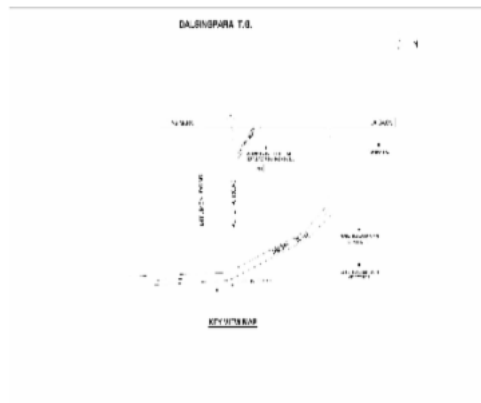

নির্বাচক নিবন্ধন আধিকারিকের স্বাক্ষর

Nazri Naksha

Google Map View

Polling Station Building Front View

Polling Station Front View

Cad View

Key MAP View

1 নাম : রোহান আলো পিতার নাম : রাম আলো বাড়ির নং : n0019 বয়স : 31 লিঙ্গ : পুরুষ	YJC1411917	ফটো উপলব্ধ	2 নাম : কল্পনা আলো স্বামীর নাম : রাম আলো বাড়ির নং : n0019 বয়স : 56 লিঙ্গ : মহিলা	YJC2459733	ফটো উপলব্ধ	3 নাম : কৃষ্ণ মংগর পিতার নাম : জেঠা মংগর বাড়ির নং : n0019 বয়স : 48 লিঙ্গ : পুরুষ	CMC2384006	ফটো উপলব্ধ
4 নাম : রাম অ্যালা পিতার নাম : মনবাহাদুর আলো বাড়ির নং : n0019 বয়স : 58 লিঙ্গ : পুরুষ	YJC2459725	ফটো উপলব্ধ	5 নাম : আদিও আলো পিতার নাম : রাম আলো বাড়ির নং : n0294 বয়স : 26 লিঙ্গ : পুরুষ	YJC2247344	ফটো উপলব্ধ	6 নাম : দিপেশ আলো পিতার নাম : হিমাল আলো বাড়ির নং : n0295 বয়স : 26 লিঙ্গ : পুরুষ	YJC2247351	ফটো উপলব্ধ
7 নাম : হিমাল আলো পিতার নাম : হরকাবীর আলো বাড়ির নং : n0043 বয়স : 51 লিঙ্গ : পুরুষ	YJC2773745	ফটো উপলব্ধ	8 নাম : দীপা মঙ্গর আলো স্বামীর নাম : হিমাল আলো বাড়ির নং : n0043 বয়স : 50 লিঙ্গ : মহিলা	YJC2723989	ফটো উপলব্ধ	9 নাম : হিতেশ আলো পিতার নাম : হিমাল আলো বাড়ির নং : n0043 বয়স : 29 লিঙ্গ : পুরুষ	YJC1660620	ফটো উপলব্ধ
10 নাম : কবিতা আলো রানা স্বামীর নাম : রাজা রানা বাড়ির নং : n0276 বয়স : 52 লিঙ্গ : মহিলা	YJC2125219	ফটো উপলব্ধ	11 নাম : আদর্শ কামি পিতার নাম : সরন কামি বাড়ির নং : n0293 বয়স : 26 লিঙ্গ : পুরুষ	YJC2247336	ফটো উপলব্ধ	12 নাম : জ্যোতসনা কামি স্বামীর নাম : লালবির কামি বাড়ির নং : n0279 বয়স : 51 লিঙ্গ : মহিলা	YJC2125326	ফটো উপলব্ধ
13 নাম : কালিমায়া কামী স্বামীর নাম : কাঞ্জা কামী বাড়ির নং : n0044 বয়স : 71 লিঙ্গ : মহিলা	WB/02/011/120177	ফটো উপলব্ধ	14 নাম : রজন্তি কামী স্বামীর নাম : কাঞ্জা কামী বাড়ির নং : n0017 বয়স : 65 লিঙ্গ : মহিলা	WB/02/011/120292	ফটো উপলব্ধ	15 নাম : বিশাংত কামী বিশ্ব মায়ের নাম : রজন্তি কামি বাড়ির নং : n0017 বয়স : 38 লিঙ্গ : পুরুষ	CMC2864601	ফটো উপলব্ধ
16 নাম : কানছা কামী পিতার নাম : জেঠা কামী বাড়ির নং : n0044 বয়স : 91 লিঙ্গ : পুরুষ	WB/02/011/120013	ফটো উপলব্ধ	17 নাম : মঞ্জলি কামী পিতার নাম : শানুকালা কোটে কামী বাড়ির নং : n0190 বয়স : 37 লিঙ্গ : মহিলা	CMC2864775	ফটো উপলব্ধ	18 নাম : দীপনা কামী পিতার নাম : লালবীর কামী বাড়ির নং : n0015 বয়স : 44 লিঙ্গ : মহিলা	CMC2613529	ফটো উপলব্ধ
19 নাম : রাকেশ কামী পিতার নাম : কাঞ্জা কামী বাড়ির নং : 18 বয়স : 46 লিঙ্গ : পুরুষ	CMC2786838	ফটো উপলব্ধ	20 নাম : রীতা বিশ্বকর্মা স্বামীর নাম : পুরন বিশ্বকর্মা বাড়ির নং : n0015 বয়স : 49 লিঙ্গ : মহিলা	CMC2786986	ফটো উপলব্ধ	21 নাম : রীতা কামি স্বামীর নাম : সরন কামী বাড়ির নং : n0015 বয়স : 51 লিঙ্গ : মহিলা	WB/02/011/120047	ফটো উপলব্ধ
22 নাম : সাগর বিশ্বা পিতার নাম : কাঞ্জা কামী বাড়ির নং : n0044 বয়স : 43 লিঙ্গ : পুরুষ	CMC2079499	ফটো উপলব্ধ	23 নাম : রূপা বিশ্ব স্বামীর নাম : সাগর বিশ্ব বাড়ির নং : n0044 বয়স : 46 লিঙ্গ : মহিলা	YJC2424901	ফটো উপলব্ধ	24 নাম : যোগেশ গুরুং পিতার নাম : কিরণ গুরুং বাড়ির নং : n0155 বয়স : 36 লিঙ্গ : পুরুষ	YJC1212968	ফটো উপলব্ধ
25 নাম : তির্খমায়া কালিকোটে স্বামীর নাম : সানু কালিকোটে বাড়ির নং : n0155 বয়স : 69 লিঙ্গ : মহিলা	YJC2867596	ফটো উপলব্ধ	26 নাম : মিনু গুরুং স্বামীর নাম : কিরণ গুরুং বাড়ির নং : n0155 বয়স : 52 লিঙ্গ : মহিলা	WB/02/011/123299	ফটো উপলব্ধ	27 নাম : মনু কালিকোটে স্বামীর নাম : অমৃত কালিকোটে বাড়ির নং : n0155 বয়স : 42 লিঙ্গ : মহিলা	CMC2081016	ফটো উপলব্ধ
28 নাম : প্রকাশ কালিকোটে পিতার নাম : সানু কালিকোটে বাড়ির নং : n0155 বয়স : 51 লিঙ্গ : পুরুষ	WB/02/011/123371	ফটো উপলব্ধ	29 নাম : তারা কালিকোটে স্বামীর নাম : হেমন্ত কালিকোটে বাড়ির নং : n0155 বয়স : 55 লিঙ্গ : মহিলা	YJC1411990	ফটো উপলব্ধ	30 নাম : মুকেশ গুরুং পিতার নাম : কিরণ গুরুং বাড়ির নং : n0155 বয়স : 30 লিঙ্গ : পুরুষ	YJC1536986	ফটো উপলব্ধ