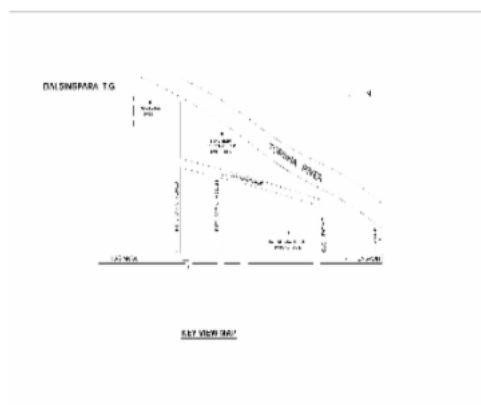

নির্বাচক নিবন্ধন আধিকারিকের স্বাক্ষর

Nazri Naksha

Google Map View

Polling Station Building Front View

Polling Station Front View

Cad View

Key MAP View

1	CMC1254721	ফটো উপলব্ধ	2	YJC1412410	ফটো উপলব্ধ	3	YJC2602860	ফটো উপলব্ধ
নাম : পরসুরাম রায় পিতার নাম: রাম বাহাদুর রাই বাড়ির নং : n0324 বয়স : 54 লিঙ্গ : পুরুষ			নাম : নারায়ন ছেত্রী(অধিকারী) পিতার নাম: ইন্দ্রবাহাদুর ছেত্রী(অধিকারী) বাড়ির নং : n0195 বয়স : 33 লিঙ্গ : পুরুষ			নাম : রিটা মঙ্গর যোগী স্বামীর নাম: গণেশ যোগী বাড়ির নং : এন0195 বয়স : 29 লিঙ্গ : মহিলা		
4	CMC2387322	ফটো উপলব্ধ	5	YJC2281111	ফটো উপলব্ধ	6	CMC1253723	ফটো উপলব্ধ
নাম : কমলা ছেত্রী (অধিকারী) স্বামীর নাম: কুমার ছেত্রী বাড়ির নং : n0195 বয়স : 42 লিঙ্গ : মহিলা			নাম : লক্ষ্মণ অধিকারী পিতার নাম: ইন্দ্র বাহাদুর অধিকারী বাড়ির নং : এন0195 বয়স : 25 লিঙ্গ : পুরুষ			নাম : নরমায়া অধিকারী স্বামীর নাম: দিল্লীরাম অধিকারী বাড়ির নং : n0198 বয়স : 72 লিঙ্গ : মহিলা		
7	YJC1537935	ফটো উপলব্ধ	8	CMC1253129	ফটো উপলব্ধ	9	YJC1660877	ফটো উপলব্ধ
নাম : খির বাহাদুর ছেত্রী মায়ের নাম: ভিম কুমারী বাড়ির নং : n0195 বয়স : 31 লিঙ্গ : পুরুষ			নাম : ভীমকুমারী অধিকারী স্বামীর নাম: ইন্দ্রবাহাদুর অধিকারী বাড়ির নং : n0195 বয়স : 66 লিঙ্গ : মহিলা			নাম : পুস্কর অধিকারী পিতার নাম: দিল্লীরাম অধিকারী বাড়ির নং : n0198 বয়স : 30 লিঙ্গ : পুরুষ		
10	YJC2710168	ফটো উপলব্ধ	11	YJC2281178	ফটো উপলব্ধ	12	CMC2781342	ফটো উপলব্ধ
নাম : ভীম প্রসাদ অধিকারী পিতার নাম: দিল্লি রাম অধিকারী বাড়ির নং : 11/72 বয়স : 48 লিঙ্গ : পুরুষ			নাম : রাম অধিকারী পিতার নাম: ইন্দ্র বাহাদুর অধিকারী বাড়ির নং : এন0195 বয়স : 25 লিঙ্গ : পুরুষ			নাম : টঙ্কা রাজ অধিকারী পিতার নাম: ইন্দ্র বাহাদুর বাড়ির নং : n0195 বয়স : 40 লিঙ্গ : পুরুষ		
13	YJC2622108	ফটো উপলব্ধ	14	CMC2387330	ফটো উপলব্ধ	15	YJC1114875	ফটো উপলব্ধ
নাম : নারায়ণ অধিকারী পিতার নাম: দিল্লি রাম অধিকারী বাড়ির নং : এন0198 বয়স : 27 লিঙ্গ : পুরুষ			নাম : কৃষ্ণ বাহাদুর ছেত্রী (অধিকারী) পিতার নাম: ইন্দ্র বাহাদুর অধিকারী বাড়ির নং : n0195 বয়স : 41 লিঙ্গ : পুরুষ			নাম : রুপা ছেত্রী(অধিকারী) স্বামীর নাম: ডাহর সিং ছেত্রী বাড়ির নং : n0195 বয়স : 42 লিঙ্গ : মহিলা		
16	YJC1412535	ফটো উপলব্ধ	17	CMC2865079	ফটো উপলব্ধ	18	CMC2083731	ফটো উপলব্ধ
নাম : রাহতো উরাও মায়ের নাম: বান্ধায়া উরাও বাড়ির নং : n0218 বয়স : 33 লিঙ্গ : মহিলা			নাম : ইমান উরাও মায়ের নাম: বান্ধায়া উরাও বাড়ির নং : n0218 বয়স : 37 লিঙ্গ : পুরুষ			নাম : বান্ধায়া উড়াও স্বামীর নাম: রামনা উড়াও বাড়ির নং : n0218 বয়স : 55 লিঙ্গ : মহিলা		
19	YJC2508877	ফটো উপলব্ধ	20	YJC2235109	ফটো উপলব্ধ	21	CFM1118372	ফটো উপলব্ধ
নাম : টিকারাম নেউপাণে পিতার নাম: তারানিধী উপাধ্যায় বাড়ির নং : এন0368 বয়স : 24 লিঙ্গ : পুরুষ			নাম : বিকাশ উপাধ্যায় পিতার নাম: তারানিধী উপাধ্যায় বাড়ির নং : n0369 বয়স : 34 লিঙ্গ : পুরুষ			নাম : সবিতা মিশ্র পিতার নাম: কেওল রাম মিশ্র বাড়ির নং : এন0369 বয়স : 33 লিঙ্গ : মহিলা		
22	YJC2235141	ফটো উপলব্ধ	23	YJC2235091	ফটো উপলব্ধ	24	YJC2125698	ফটো উপলব্ধ
নাম : দিপামায়া উপাধ্যায় স্বামীর নাম: তারানিধী উপাধ্যায় বাড়ির নং : n0373 বয়স : 57 লিঙ্গ : মহিলা			নাম : তারা উপাধ্যায় পিতার নাম: দিল্লিরাম উপাধ্যায় বাড়ির নং : n0368 বয়স : 59 লিঙ্গ : পুরুষ			নাম : নিরু রাই পিতার নাম: মনমায়া রাই বাড়ির নং : n0032 বয়স : 28 লিঙ্গ : মহিলা		
25	WB/02/011/129020	ফটো উপলব্ধ	26	YJC2644912	ফটো উপলব্ধ	27	YJC1301522	ফটো উপলব্ধ
নাম : সুকু উরাও স্বামীর নাম: বিমল উরাও বাড়ির নং : n0032 বয়স : 54 লিঙ্গ : মহিলা			নাম : প্রমিলা ওরাংর স্বামীর নাম: সুরেশ উরাও বাড়ির নং : n0106 বয়স : 54 লিঙ্গ : মহিলা			নাম : বিকাশ উরাও পিতার নাম: বীরসা উরাও বাড়ির নং : n0082 বয়স : 33 লিঙ্গ : পুরুষ		
28	CMC2082972	ফটো উপলব্ধ	29	YJC1661255	ফটো উপলব্ধ	30	YJC2326106	ফটো উপলব্ধ
নাম : মালতী উরাও স্বামীর নাম: বিমল উরাও বাড়ির নং : n0032 বয়স : 53 লিঙ্গ : মহিলা			নাম : পবিত্রা উরাও পিতার নাম: মহাবীর উরাও বাড়ির নং : n0116 বয়স : 30 লিঙ্গ : মহিলা			নাম : নিশা ভূইআ ওরাংর স্বামীর নাম: রাজেশ ওরাংর বাড়ির নং : এন0106 বয়স : 29 লিঙ্গ : মহিলা		