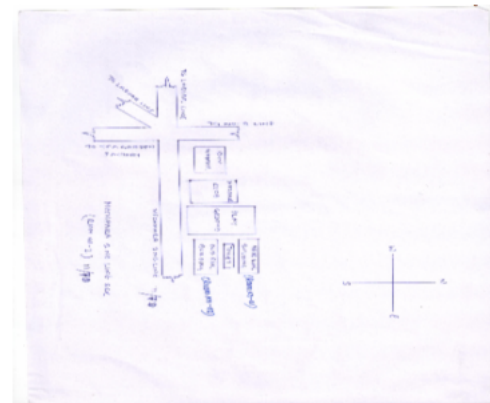

নির্বাচক নিবন্ধন আধিকারিকের স্বাক্ষর

Nazri Naksha

Google Map View

Polling Station Building Front View

Polling Station Front View

Cad View

Key MAP View

1 নাম : রিটেশ অধিকারী পিতার নাম: লাতিয়ে ডেভিড অধিকারী অধিকারী বাড়ির নং : এন0119 বয়স : 28 লিঙ্গ : পুরুষ	YJC2621332 ফটো উপলব্ধ	2 নাম : আজাদ ইন্দবার পিতার নাম: রাফল ইন্দবার বাড়ির নং : এন0214 বয়স : 23 লিঙ্গ : মহিলা	YJC2495307 ফটো উপলব্ধ	3 নাম : সুভাজিত ইন্দয়ার পিতার নাম: সুশীল ইন্দয়ার বাড়ির নং : n0314 বয়স : 28 লিঙ্গ : পুরুষ	YJC2208577 ফটো উপলব্ধ
4 নাম : অনুপা ইন্দয়ার পিতার নাম: রাফেল ইন্দয়ার বাড়ির নং : n0313 বয়স : 28 লিঙ্গ : মহিলা	YJC2208569 ফটো উপলব্ধ	5 নাম : মিনু উরাও স্বামীর নাম: কিশোর উরাও বাড়ির নং : n0062 বয়স : 55 লিঙ্গ : মহিলা	WB/02/011/345383 ফটো উপলব্ধ	6 নাম : বিসনী উরাও স্বামীর নাম: চারিয়া উরাও বাড়ির নং : n0065 বয়স : 71 লিঙ্গ : মহিলা	WB/02/011/345433 ফটো উপলব্ধ
7 নাম : সুরেশ উরাও পিতার নাম: কিশোর উরাও বাড়ির নং : n0062 বয়স : 33 লিঙ্গ : পুরুষ	YJC1539139 ফটো উপলব্ধ	8 নাম : প্রিয়ঙ্কা কুজুর পিতার নাম: লাচ্ছু কুজুর বাড়ির নং : এন0040 বয়স : 23 লিঙ্গ : মহিলা	YJC2555779 ফটো উপলব্ধ	9 নাম : বিষ্ণু উরাও পিতার নাম: চারো উরাও বাড়ির নং : n0065 বয়স : 41 লিঙ্গ : পুরুষ	CMC2490753 ফটো উপলব্ধ
10 নাম : শান্তি উরাও (কুজুর) পিতার নাম: চারো উরাও (কুজুর) বাড়ির নং : n0067 বয়স : 34 লিঙ্গ : মহিলা	YJC1115815 ফটো উপলব্ধ	11 নাম : সুরজ উরাও পিতার নাম: মাইকেল উরাও বাড়ির নং : n0071 বয়স : 46 লিঙ্গ : পুরুষ	CMC2810570 ফটো উপলব্ধ	12 নাম : কইলী উরাও পিতার নাম: আঘনু উরাও বাড়ির নং : n0030 বয়স : 66 লিঙ্গ : মহিলা	WB/02/011/345439 ফটো উপলব্ধ
13 নাম : অমিত উরাও পিতার নাম: মিখেল উরাও বাড়ির নং : n0071 বয়স : 46 লিঙ্গ : পুরুষ	CMC2283695 ফটো উপলব্ধ	14 নাম : বেরনা খাড়িয়া স্বামীর নাম: প্রভাত ওরাও বাড়ির নং : এন0053 বয়স : 29 লিঙ্গ : মহিলা	YJC1681980 ফটো উপলব্ধ	15 নাম : প্রমিলা কুল্লু পিতার নাম: সেলভেন্টার কুল্লু বাড়ির নং : এন0055 বয়স : 36 লিঙ্গ : মহিলা	YJC1115989 ফটো উপলব্ধ
16 নাম : সাগর তিরকী ওরাও মায়ের নাম: বিফো ওরাও বাড়ির নং : n0035 বয়স : 26 লিঙ্গ : পুরুষ	YJC2406841 ফটো উপলব্ধ	17 নাম : নিকিতা উরাও মায়ের নাম: গাংগী উরাও বাড়ির নং : এন0043 বয়স : 22 লিঙ্গ : মহিলা	YJC2631935 ফটো উপলব্ধ	18 নাম : বৃধমনিয়া উরাও পিতার নাম: শুখিয়া উরাও বাড়ির নং : n0284 বয়স : 34 লিঙ্গ : মহিলা	YJC1760016 ফটো উপলব্ধ
19 নাম : ফাণ্ড উরাও পিতার নাম: বিণ্ড উরাও বাড়ির নং : n0001 বয়স : 50 লিঙ্গ : পুরুষ	YJC2378438 ফটো উপলব্ধ	20 নাম : রোহিত ওরাও পিতার নাম: আনন্দ ওরাও বাড়ির নং : এন0004 বয়স : 23 লিঙ্গ : পুরুষ	YJC2631976 ফটো উপলব্ধ	21 নাম : লিলি উরাও পিতার নাম: কিশোর উরাও বাড়ির নং : n0282 বয়স : 31 লিঙ্গ : মহিলা	YJC1662048 ফটো উপলব্ধ
22 নাম : অশিক উরাও পিতার নাম: এতোয়া উরাও বাড়ির নং : এন0033 বয়স : 29 লিঙ্গ : পুরুষ	YJC1762715 ফটো উপলব্ধ	23 নাম : মিনাল উরাও পিতার নাম: রোঘা উরাও বাড়ির নং : n0326 বয়স : 60 লিঙ্গ : পুরুষ	YJC2208692 ফটো উপলব্ধ	24 নাম : রীনা তিরকী স্বামীর নাম: সন্তোষ ওরাংর বাড়ির নং : n0034 বয়স : 43 লিঙ্গ : মহিলা	CMC2489417 ফটো উপলব্ধ
25 নাম : মংরা উরাও পিতার নাম: সোমরা উরাও বাড়ির নং : n0288 বয়স : 59 লিঙ্গ : পুরুষ	WB/02/011/345531 ফটো উপলব্ধ	26 নাম : রাহুল বাকলা পিতার নাম: সাইমন বাকলা বাড়ির নং : n0046 বয়স : 27 লিঙ্গ : পুরুষ	YJC2406809 ফটো উপলব্ধ	27 নাম : সপনা ওরাও পিতার নাম: সুরজ ওরাও বাড়ির নং : এন0071 বয়স : 23 লিঙ্গ : মহিলা	YJC2510733 ফটো উপলব্ধ
28 নাম : প্রিয়া ওরাও পিতার নাম: কিরণ ওরাও বাড়ির নং : এন0071 বয়স : 25 লিঙ্গ : মহিলা	YJC2292977 ফটো উপলব্ধ	29 নাম : সিতা ওরাও পিতার নাম: জোগী ওরাও বাড়ির নং : n0052 বয়স : 37 লিঙ্গ : মহিলা	YJC2126878 ফটো উপলব্ধ	30 নাম : চম্পা উরাও পিতার নাম: চারো উরাও বাড়ির নং : n0065 বয়স : 43 লিঙ্গ : পুরুষ	YJC1539162 ফটো উপলব্ধ