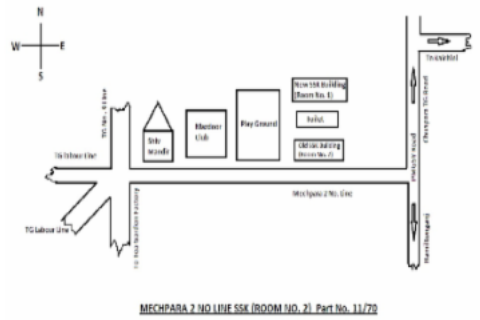

নির্বাচক নিবন্ধন আধিকারিকের স্বাক্ষর

Nazri Naksha

Google Map View

Polling Station Building Front View

Polling Station Front View

Cad View

Key MAP View

1 নাম : রিটেশ অধিকারী পিতার নাম: লাতিয়ে ডেভিড অধিকারী অধিকারী বাড়ির নং : এন0119 বয়স : 28 লিঙ্গ : পুরুষ	YJC2621332 ফটো উপলব্ধ	2 নাম : আজাদ ইন্দবার পিতার নাম: রাফল ইন্দবার বাড়ির নং : এন0214 বয়স : 23 লিঙ্গ : মহিলা	YJC2495307 ফটো উপলব্ধ	3 নাম : সুভাজিত ইন্দয়ার পিতার নাম: সুশীল ইন্দয়ার বাড়ির নং : n0314 বয়স : 28 লিঙ্গ : পুরুষ	YJC2208577 ফটো উপলব্ধ
4 নাম : অনুপা ইন্দয়ার পিতার নাম: রাফেল ইন্দয়ার বাড়ির নং : n0313 বয়স : 28 লিঙ্গ : মহিলা	YJC2208569 ফটো উপলব্ধ	5 নাম : মিনু উরাও স্বামীর নাম: কিশোর উরাও বাড়ির নং : n0062 বয়স : 55 লিঙ্গ : মহিলা	WB/02/011/345383 ফটো উপলব্ধ	6 নাম : বিসনী উরাও স্বামীর নাম: চারিয়া উরাও বাড়ির নং : n0065 বয়স : 71 লিঙ্গ : মহিলা	WB/02/011/345433 ফটো উপলব্ধ
7 নাম : সুরেশ উরাও পিতার নাম: কিশোর উরাও বাড়ির নং : n0062 বয়স : 33 লিঙ্গ : পুরুষ	YJC1539139 ফটো উপলব্ধ	8 নাম : প্রিয়ঙ্কা কুজুর পিতার নাম: লাচ্ছু কুজুর বাড়ির নং : এন0040 বয়স : 23 লিঙ্গ : মহিলা	YJC2555779 ফটো উপলব্ধ	9 নাম : বিষ্ণু উরাও পিতার নাম: চারো উরাও বাড়ির নং : n0065 বয়স : 41 লিঙ্গ : পুরুষ	CMC2490753 ফটো উপলব্ধ
10 নাম : শান্তি উরাও (কুজুর) পিতার নাম: চারো উরাও (কুজুর) বাড়ির নং : n0067 বয়স : 34 লিঙ্গ : মহিলা	YJC1115815 ফটো উপলব্ধ	11 নাম : সুরজ উরাও পিতার নাম: মাইকেল উরাও বাড়ির নং : n0071 বয়স : 46 লিঙ্গ : পুরুষ	CMC2810570 ফটো উপলব্ধ	12 নাম : কইলী উরাও পিতার নাম: আঘনু উরাও বাড়ির নং : n0030 বয়স : 66 লিঙ্গ : মহিলা	WB/02/011/345439 ফটো উপলব্ধ
13 নাম : অমিত উরাও পিতার নাম: মিখেল উরাও বাড়ির নং : n0071 বয়স : 46 লিঙ্গ : পুরুষ	CMC2283695 ফটো উপলব্ধ	14 নাম : বেরনা খাড়িয়া স্বামীর নাম: প্রভাত ওরাও বাড়ির নং : এন0053 বয়স : 29 লিঙ্গ : মহিলা	YJC1681980 ফটো উপলব্ধ	15 নাম : প্রমিলা কুল্লু পিতার নাম: সেলভেন্টার কুল্লু বাড়ির নং : এন0055 বয়স : 36 লিঙ্গ : মহিলা	YJC1115989 ফটো উপলব্ধ
16 নাম : সাগর তিরকী ওরাও মায়ের নাম: বিফো ওরাও বাড়ির নং : n0035 বয়স : 26 লিঙ্গ : পুরুষ	YJC2406841 ফটো উপলব্ধ	17 নাম : নিকিতা উরাও মায়ের নাম: গাংগী উরাও বাড়ির নং : এন0043 বয়স : 22 লিঙ্গ : মহিলা	YJC2631935 ফটো উপলব্ধ	18 নাম : বৃধমনিয়া উরাও পিতার নাম: শুখিয়া উরাও বাড়ির নং : n0284 বয়স : 34 লিঙ্গ : মহিলা	YJC1760016 ফটো উপলব্ধ
19 নাম : ফাণ্ড উরাও পিতার নাম: বিণ্ড উরাও বাড়ির নং : n0001 বয়স : 50 লিঙ্গ : পুরুষ	YJC2378438 ফটো উপলব্ধ	20 নাম : রোহিত ওরাও পিতার নাম: আনন্দ ওরাও বাড়ির নং : এন0004 বয়স : 23 লিঙ্গ : পুরুষ	YJC2631976 ফটো উপলব্ধ	21 নাম : লিলি উরাও পিতার নাম: কিশোর উরাও বাড়ির নং : n0282 বয়স : 31 লিঙ্গ : মহিলা	YJC1662048 ফটো উপলব্ধ
22 নাম : অশিক উরাও পিতার নাম: এতোয়া উরাও বাড়ির নং : এন0033 বয়স : 29 লিঙ্গ : পুরুষ	YJC1762715 ফটো উপলব্ধ	23 নাম : মিনাল উরাও পিতার নাম: রোঘা উরাও বাড়ির নং : n0326 বয়স : 60 লিঙ্গ : পুরুষ	YJC2208692 ফটো উপলব্ধ	24 নাম : রীনা তিরকী স্বামীর নাম: সন্তোষ ওরাংর বাড়ির নং : n0034 বয়স : 43 লিঙ্গ : মহিলা	CMC2489417 ফটো উপলব্ধ
25 নাম : মংরা উরাও পিতার নাম: সোমরা উরাও বাড়ির নং : n0288 বয়স : 59 লিঙ্গ : পুরুষ	WB/02/011/345531 ফটো উপলব্ধ	26 নাম : রাহুল বাকলা পিতার নাম: সাইমন বাকলা বাড়ির নং : n0046 বয়স : 27 লিঙ্গ : পুরুষ	YJC2406809 ফটো উপলব্ধ	27 নাম : সপনা ওরাও পিতার নাম: সুরজ ওরাও বাড়ির নং : এন0071 বয়স : 23 লিঙ্গ : মহিলা	YJC2510733 ফটো উপলব্ধ
28 নাম : প্রিয়া ওরাও পিতার নাম: কিরণ ওরাও বাড়ির নং : এন0071 বয়স : 25 লিঙ্গ : মহিলা	YJC2292977 ফটো উপলব্ধ	29 নাম : সিতা ওরাও পিতার নাম: জোগী ওরাও বাড়ির নং : n0052 বয়স : 37 লিঙ্গ : মহিলা	YJC2126878 ফটো উপলব্ধ	30 নাম : চম্পা উরাও পিতার নাম: চারো উরাও বাড়ির নং : n0065 বয়স : 43 লিঙ্গ : পুরুষ	YJC1539162 ফটো উপলব্ধ