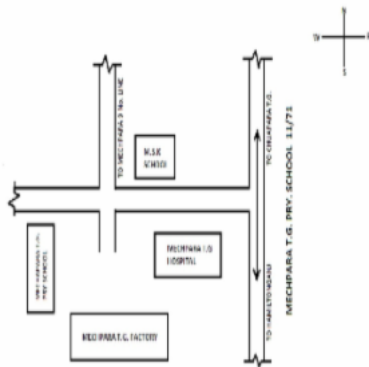

নির্বাচক নিবন্ধন আধিকারিকের স্বাক্ষর

Nazri Naksha

Google Map View

Polling Station Building Front View

Polling Station Front View

Cad View

Key MAP View

1 নাম : সুসমা ছেত্রী (অধিকারী) স্বামীর নাম: নবীন অধিকারী বাড়ির নং : n0002 বয়স : 46 লিঙ্গ : মহিলা	YJC1213883	2 নাম : কাজী অধিকারী পিতার নাম: কানছা অধিকারী বাড়ির নং : n0002 বয়স : 79 লিঙ্গ : পুরুষ	WB/02/011/342687	3 নাম : নবীন অধিকারী পিতার নাম: কাজী অধিকারী বাড়ির নং : n0002 বয়স : 50 লিঙ্গ : পুরুষ	WB/02/011/342690
4 নাম : রিনা শর্মা স্বামীর নাম: নিতেন অধিকারী বাড়ির নং : n0002 বয়স : 39 লিঙ্গ : মহিলা	YJC1662238	5 নাম : বেলি অধিকারী স্বামীর নাম: কাজী অধিকারী বাড়ির নং : n0002 বয়স : 73 লিঙ্গ : মহিলা	WB/02/011/342695	6 নাম : নিতেন অধিকারী পিতার নাম: কাজী অধিকারী বাড়ির নং : n0002 বয়স : 45 লিঙ্গ : পুরুষ	CMC1278340
7 নাম : বিবেক উরাও পিতার নাম: জ্যোয়াকিম উরাও বাড়ির নং : এন0091 বয়স : 23 লিঙ্গ : পুরুষ	YJC2599546	8 নাম : আকাশ উরাও পিতার নাম: রত্ন উরাও বাড়ির নং : n0164 বয়স : 26 লিঙ্গ : পুরুষ	YJC2208866	9 নাম : সুজাতা উরাও পিতার নাম: শান্তিলাল উরাও বাড়ির নং : n0154 বয়স : 27 লিঙ্গ : মহিলা	YJC2208767
10 নাম : আতিস উরাও পিতার নাম: অজয় উরাও বাড়ির নং : n0155 বয়স : 27 লিঙ্গ : পুরুষ	YJC2208775	11 নাম : রীনা একা স্বামীর নাম: বিজয় কুমার একা বাড়ির নং : n0006 বয়স : 57 লিঙ্গ : মহিলা	CMC2173235	12 নাম : বিজয় কুমার একা পিতার নাম: বীরসেন বেনজামিন একা বাড়ির নং : n0006 বয়স : 61 লিঙ্গ : পুরুষ	CMC2173227
13 নাম : বিজয় ওরাও পিতার নাম: শুকরো ওরাও বাড়ির নং : n00110 বয়স : 31 লিঙ্গ : পুরুষ	YJC2406346	14 নাম : সঞ্জয় ওরাও পিতার নাম: সুখলাল ওরাও বাড়ির নং : n00110 বয়স : 28 লিঙ্গ : পুরুষ	YJC2406155	15 নাম : বিমলা ওঁরাও মায়ের নাম: বিনো ওঁরাও বাড়ির নং : এন0080 বয়স : 24 লিঙ্গ : মহিলা	YJC2634574
16 নাম : রাহুল ওঁরাও পিতার নাম: রাজকুমার ওঁরাও বাড়ির নং : এন0086 বয়স : 23 লিঙ্গ : পুরুষ	YJC2631877	17 নাম : ফিরান কচ্ছপ পিতার নাম: শীতারাম কচ্ছপ বাড়ির নং : n0008 বয়স : 60 লিঙ্গ : পুরুষ	WB/02/011/342062	18 নাম : বিবিশা কচ্ছপ পিতার নাম: ফিরান কচ্ছপ বাড়ির নং : n0005 বয়স : 27 লিঙ্গ : মহিলা	YJC2127157
19 নাম : কিশান কুমার রাউত পিতার নাম: রঞ্জিত কুমার রাউত বাড়ির নং : n0163 বয়স : 28 লিঙ্গ : পুরুষ	YJC2208858	20 নাম : আলমা কেরকেটা খারিয়া স্বামীর নাম: অমিত খাড়িয়া বাড়ির নং : n0147 বয়স : 40 লিঙ্গ : মহিলা	CMC2493146	21 নাম : বিক্কা খাড়িয়া পিতার নাম: লিথু খাড়িয়া বাড়ির নং : n0160 বয়স : 27 লিঙ্গ : পুরুষ	YJC2208825
22 নাম : প্রভা খাড়িয়া পিতার নাম: অজিৎ খাড়িয়া বাড়ির নং : এন0108 বয়স : 23 লিঙ্গ : মহিলা	YJC2538056	23 নাম : অঙ্কিত খারিয়া পিতার নাম: বক্রনা খারিয়া বাড়ির নং : এন0079 বয়স : 23 লিঙ্গ : পুরুষ	YJC2631885	24 নাম : তারশিলা খারিয়া পিতার নাম: লুসিয়া খারিয়া বাড়ির নং : n0167 বয়স : 27 লিঙ্গ : মহিলা	YJC2258986
25 নাম : সুজীতা খারিয়া পিতার নাম: বিশাল খারিয়া বাড়ির নং : এন0105 বয়স : 25 লিঙ্গ : পুরুষ	YJC2631901	26 নাম : সুস্মিতা খারিয়া পিতার নাম: দেবনীশ খারিয়া বাড়ির নং : n0124 বয়স : 26 লিঙ্গ : মহিলা	YJC2406502	27 নাম : অনিতা ওঁরাও পিতার নাম: চেপো ওঁরাও বাড়ির নং : n0124 বয়স : 25 লিঙ্গ : মহিলা	YJC2406536
28 নাম : বিজিত খারিয়া পিতার নাম: বিশাল খারিয়া বাড়ির নং : এন0105 বয়স : 23 লিঙ্গ : পুরুষ	YJC2633618	29 নাম : পিঙ্কি খারিয়া পিতার নাম: লিঠু খারিয়া বাড়ির নং : এন0097 বয়স : 23 লিঙ্গ : মহিলা	YJC2632990	30 নাম : মার্সিলা খারিয়া স্বামীর নাম: অমৃত খারিয়া বাড়ির নং : এন0143 বয়স : 36 লিঙ্গ : মহিলা	YJC2599512