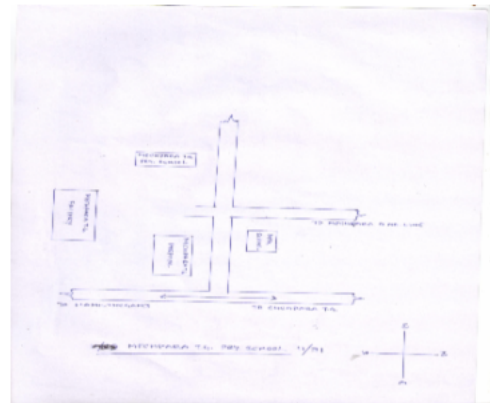

Key MAP View