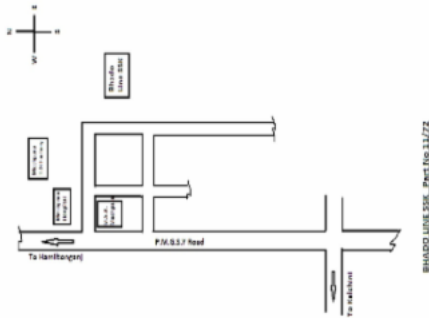

নির্বাচক নিবন্ধন আধিকারিকের স্বাক্ষর

Nazri Naksha

Google Map View

Polling Station Building Front View

Polling Station Front View

Cad View

Key MAP View

1 নাম : সোনামনি উড়াও স্বামীর নাম: ভাদু উড়াও বাড়ির নং : n0190 বয়স : 59 লিঙ্গ : মহিলা	WB/02/011/339269	ফটো উপলব্ধ	2 নাম : ডামোনিক বারলা পিতার নাম: ভিক্টর বারলা বাড়ির নং : n0033 বয়স : 32 লিঙ্গ : পুরুষ	YJC1414127	ফটো উপলব্ধ	3 নাম : সুমন বারলা পিতার নাম: ভিক্টর বারলা বাড়ির নং : n0033 বয়স : 39 লিঙ্গ : পুরুষ	CMC2493211	ফটো উপলব্ধ
4 নাম : করন উরাও মায়ের নাম: ফাগী উরাও বাড়ির নং : n0265 বয়স : 26 লিঙ্গ : পুরুষ	YJC2258200	ফটো উপলব্ধ	5 নাম : পলীকার্প বারলা পিতার নাম: ভিক্টর বারলা বাড়ির নং : n0033 বয়স : 41 লিঙ্গ : পুরুষ	CMC2492510	ফটো উপলব্ধ	6 নাম : সোহন উরাও মায়ের নাম: আশরি উরাও বাড়ির নং : এন0137 বয়স : 23 লিঙ্গ : পুরুষ	YJC2632883	ফটো উপলব্ধ
7 নাম : সবিতা উরাও স্বামীর নাম: বিল্লু উরাও বাড়ির নং : n0262 বয়স : 43 লিঙ্গ : মহিলা	CMC2444719	ফটো উপলব্ধ	8 নাম : কুবারী উরাও স্বামীর নাম: ভিক্টর বারলা বাড়ির নং : n0033 বয়স : 60 লিঙ্গ : মহিলা	YJC2371805	ফটো উপলব্ধ	9 নাম : সুশিলা উরাও পিতার নাম: গান্দুর উরাও বাড়ির নং : এন0177 বয়স : 35 লিঙ্গ : মহিলা	YJC2554905	ফটো উপলব্ধ
Q 10 নাম : সুজিতা উরাও স্বামীর নাম: সুনিল খারিয়া বাড়ির নং : বয়স : 34 লিঙ্গ : মহিলা	YJC2208957	ফটো উপলব্ধ	11 নাম : পুনম উরাও পিতার নাম: শুকড়া উরাও বাড়ির নং : n0248 বয়স : 27 লিঙ্গ : মহিলা	YJC2208924	ফটো উপলব্ধ	12 নাম : পঞ্চম উরাও পিতার নাম: তুলসি উরাও বাড়ির নং : n0240 বয়স : 27 লিঙ্গ : পুরুষ	YJC2186955	ফটো উপলব্ধ
13 নাম : বিল্লু উরাও পিতার নাম: নরকু উরাও বাড়ির নং : n0016 বয়স : 39 লিঙ্গ : পুরুষ	CMC2635910	ফটো উপলব্ধ	14 নাম : বেনামী উরাও পিতার নাম: নোগা উরাও বাড়ির নং : n0195 বয়স : 52 লিঙ্গ : মহিলা	WB/02/011/351124	ফটো উপলব্ধ	15 নাম : লীলা উরাও স্বামীর নাম: নরকু উরাও বাড়ির নং : n0016 বয়স : 55 লিঙ্গ : মহিলা	WB/02/011/342341	ফটো উপলব্ধ
16 নাম : বৃধাইন উরাও স্বামীর নাম: লক্ষ্মণ কুজুর বাড়ির নং : n0016 বয়স : 35 লিঙ্গ : মহিলা	YJC1303098	ফটো উপলব্ধ	17 নাম : জীতরাম উড়াও পিতার নাম: বীরসা উড়াও বাড়ির নং : n0042 বয়স : 57 লিঙ্গ : পুরুষ	WB/02/011/342316	ফটো উপলব্ধ	18 নাম : লুকাশ ওরাও পিতার নাম: বিরসা ওরাও বাড়ির নং : n0042 বয়স : 47 লিঙ্গ : পুরুষ	CMC2491306	ফটো উপলব্ধ
19 নাম : অমতা টোপ্পো মায়ের নাম: বীর্শ টোপ্পো বাড়ির নং : n0042 বয়স : 38 লিঙ্গ : মহিলা	YJC0238865	ফটো উপলব্ধ	20 নাম : অমৃত ওড়াও পিতার নাম: বীরসা ওড়াও বাড়ির নং : n0042 বয়স : 39 লিঙ্গ : পুরুষ	YJC0238857	ফটো উপলব্ধ	21 নাম : অনিল উরাও পিতার নাম: বিরসা উরাও বাড়ির নং : n0042 বয়স : 33 লিঙ্গ : পুরুষ	YJC1414119	ফটো উপলব্ধ
22 নাম : অমীশা ওরাংর পিতার নাম: লুকাশ ওরাংর বাড়ির নং : এন0042 বয়স : 25 লিঙ্গ : মহিলা	YJC2293892	ফটো উপলব্ধ	23 নাম : মেলানী ওরাও স্বামীর নাম: বীরসা ওরাও বাড়ির নং : n0042 বয়স : 56 লিঙ্গ : মহিলা	WB/02/011/342534	ফটো উপলব্ধ	24 নাম : জ্যোতি ওড়াও পিতার নাম: বিরসা ওড়াও বাড়ির নং : n0042 বয়স : 20 লিঙ্গ : মহিলা	YJC0238840	ফটো উপলব্ধ
25 নাম : সুদীপ ওরাংর মায়ের নাম: ফুলমণি ওরাংর বাড়ির নং : এন0119 বয়স : 27 লিঙ্গ : পুরুষ	YJC2557734	ফটো উপলব্ধ	26 নাম : ফাবিয়ানুস উরাও পিতার নাম: নেমহাস উরাও বাড়ির নং : n0048 বয়স : 31 লিঙ্গ : পুরুষ	YJC1822832	ফটো উপলব্ধ	27 নাম : রীতা উরাও স্বামীর নাম: অফরিম খাড়িয়া বাড়ির নং : n0017 বয়স : 35 লিঙ্গ : মহিলা	YJC1029958	ফটো উপলব্ধ
28 নাম : অঞ্জিলা ওরাও স্বামীর নাম: জুলিয়াস ওরাও বাড়ির নং : n0028 বয়স : 55 লিঙ্গ : মহিলা	WB/02/011/342636	ফটো উপলব্ধ	Q 29 নাম : সুজীত ওরাও পিতার নাম: মাংরা ওরাও বাড়ির নং : এন0017 বয়স : 38 লিঙ্গ : পুরুষ	YJC2510451	ফটো উপলব্ধ	30 নাম : জুলিয়াস ওরাও পিতার নাম: পুনা ওরাও বাড়ির নং : 63 বয়স : 58 লিঙ্গ : পুরুষ	CMC0599746	ফটো উপলব্ধ