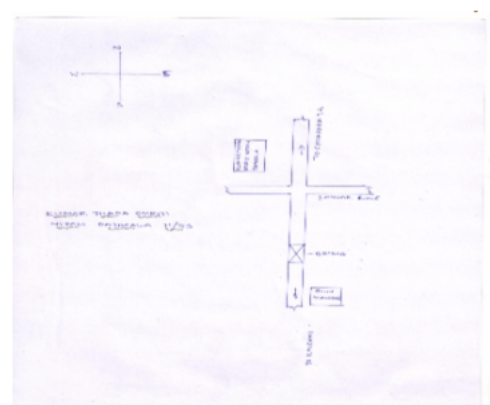

Key MAP View