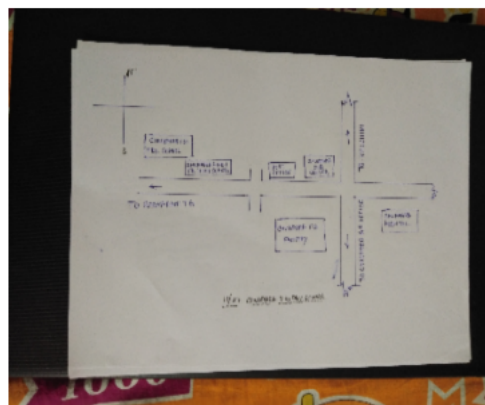

Nazri Naksha