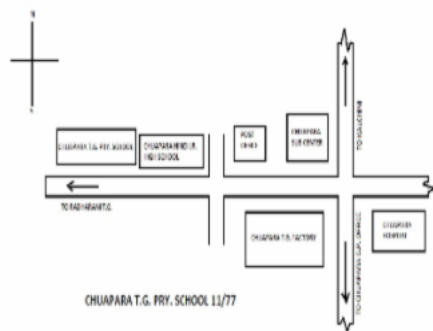

নির্বাচক নিবন্ধন আধিকারিকের স্বাক্ষর

Nazri Naksha

Google Map View

Polling Station Building Front View

Polling Station Front View

Cad View

Key MAP View

বিধানসভা নির্বাচনক্ষেত্রের নং, নাম : 11-কালচিনি  
ভাগ নং, নাম : 1-হাটখোলা লাইন সমগ্র