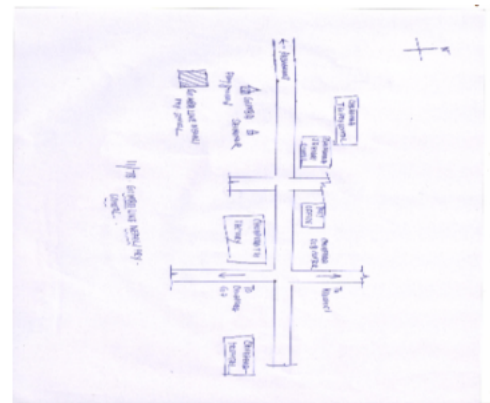

Key MAP View