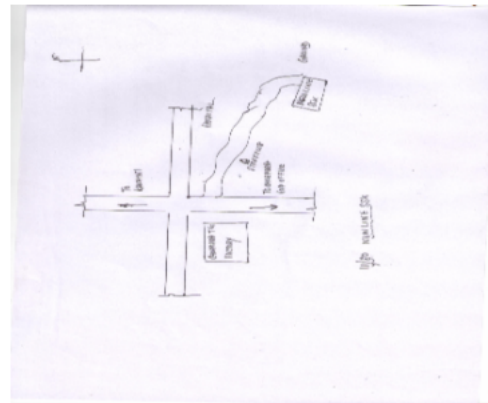

Key MAP View