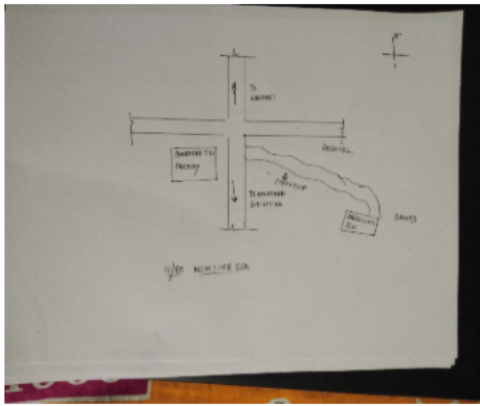

Nazri Naksha