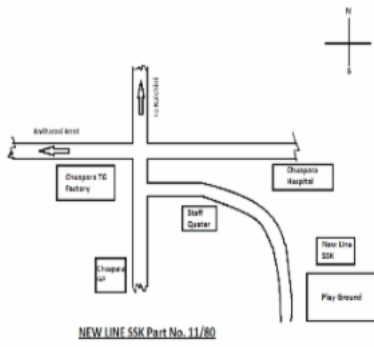

নির্বাচক নিবন্ধন আধিকারিকের স্বাক্ষর

Nazri Naksha

Google Map View

Polling Station Building Front View

Polling Station Front View

Cad View

Key MAP View

1 নাম : মহম্মদ সলিম আঙ্গারি পিতার নাম: গমিরুদ্দিন মিয়া বাড়ির নং : n0030 বয়স : 37 লিঙ্গ : পুরুষ	YJC1119163 ফটো উপলব্ধ	2 নাম : রফিক খান পিতার নাম: সফিক খান বাড়ির নং : এন0021 বয়স : 26 লিঙ্গ : পুরুষ	YJC2305563 ফটো উপলব্ধ	3 নাম : লতীফুর রহমান পিতার নাম: সফুল আলী বাড়ির নং : n0202 বয়স : 55 লিঙ্গ : পুরুষ	WB/02/011/366576 ফটো উপলব্ধ
4 নাম : ভুলনী বিবি স্বামীর নাম: জমিরুদ্দিন মিয়া বাড়ির নং : n0030 বয়স : 58 লিঙ্গ : মহিলা	WB/02/011/366095 ফটো উপলব্ধ	5 নাম : সায়রা বানু খাতুন স্বামীর নাম: সুরজ কামি বাড়ির নং : n0202 বয়স : 29 লিঙ্গ : মহিলা	YJC1664887 ফটো উপলব্ধ	6 নাম : রুবিয়া বিবি খাতুন স্বামীর নাম: মহম্মদুল আলী বাড়ির নং : n0266 বয়স : 52 লিঙ্গ : মহিলা	WB/02/014/033232 ফটো উপলব্ধ
7 নাম : সরিফ পিতার নাম: নুর মহম্মদ খান বাড়ির নং : n0021 বয়স : 49 লিঙ্গ : পুরুষ	WB/02/011/366382 ফটো উপলব্ধ	8 নাম : শকিলা খাতুন পিতার নাম: নুর মহম্মদ খান বাড়ির নং : n0021 বয়স : 51 লিঙ্গ : মহিলা	WB/02/011/366483 ফটো উপলব্ধ	9 নাম : মেহেব খাতুন পিতার নাম: ইস্তখার আনসারি বাড়ির নং : 11/85 বয়স : 21 লিঙ্গ : মহিলা	YJC2678324 ফটো উপলব্ধ
10 নাম : তনুজা বিবি স্বামীর নাম: সারিফ খান বাড়ির নং : n0021 বয়স : 45 লিঙ্গ : মহিলা	YJC1543867 ফটো উপলব্ধ	11 নাম : ইসতাক আনসারী উরাও পিতার নাম: ঘসিতা আনসারী উরাও বাড়ির নং : n0004 বয়স : 42 লিঙ্গ : পুরুষ	CMC2186609 ফটো উপলব্ধ	12 নাম : মেয়মুন খাতুন বিবি স্বামীর নাম: ইস্তখার আনসারি বাড়ির নং : n0004 বয়স : 45 লিঙ্গ : মহিলা	YJC1031251 ফটো উপলব্ধ
13 নাম : ইমামুর রহমান পিতার নাম: লতীফুর রহমান বাড়ির নং : n0202 বয়স : 32 লিঙ্গ : পুরুষ	YJC1305556 ফটো উপলব্ধ	14 নাম : সাহানাজ খাতুন পিতার নাম: সরিফ খান বাড়ির নং : n0021 বয়স : 28 লিঙ্গ : মহিলা	YJC1762467 ফটো উপলব্ধ	15 নাম : ইস্তখার আনসারী পিতার নাম: খসিটা আনসারী বাড়ির নং : n0004 বয়স : 51 লিঙ্গ : পুরুষ	WB/02/011/366593 ফটো উপলব্ধ
16 নাম : নাজমা বেগম স্বামীর নাম: লতীফুর বাড়ির নং : n0202 বয়স : 53 লিঙ্গ : মহিলা	WB/02/011/366079 ফটো উপলব্ধ	17 নাম : মহম্মদ মুস্তাফা আনসারী পিতার নাম: রমজান আনসারী বাড়ির নং : n0267 বয়স : 57 লিঙ্গ : পুরুষ	WB/02/011/357149 ফটো উপলব্ধ	18 নাম : তামান্না নীশা আনসারি পিতার নাম: মুসতাফা আনসারি বাড়ির নং : এন0267 বয়স : 26 লিঙ্গ : মহিলা	YJC2305928 ফটো উপলব্ধ
19 নাম : কুরেশা খাতুন পিতার নাম: ইংতাং আলি বাড়ির নং : N0303 বয়স : 28 লিঙ্গ : মহিলা	NFH1788710 ফটো উপলব্ধ	20 নাম : পিতার নাম: বাড়ির নং : 11/85 বয়স : 22 লিঙ্গ : পুরুষ	YJC2597516 ফটো উপলব্ধ	21 নাম : মহঃ শহিদ খান পিতার নাম: নুর মহম্মদ বাড়ির নং : n0021 বয়স : 48 লিঙ্গ : পুরুষ	CMC2188365 ফটো উপলব্ধ
22 নাম : মুসলিম মিয়া পিতার নাম: হাজরা লোহার বাড়ির নং : n0003 বয়স : 80 লিঙ্গ : পুরুষ	WB/02/011/366607 ফটো উপলব্ধ	23 নাম : শাবানা পারভীন স্বামীর নাম: ইমামুর রহমান বাড়ির নং : এন0202 বয়স : 29 লিঙ্গ : মহিলা	RCQ1468362 ফটো উপলব্ধ	24 নাম : হজরথ আনসারি পিতার নাম: মুসতাফা আনসারি বাড়ির নং : n0303 বয়স : 26 লিঙ্গ : পুরুষ	YJC2210151 ফটো উপলব্ধ
25 নাম : দীপক মহালি পিতার নাম: দেওথান মাহালী বাড়ির নং : n0246 বয়স : 44 লিঙ্গ : পুরুষ	CMC2502946 ফটো উপলব্ধ	26 নাম : ওয়াহিদা খাতুন পিতার নাম: নুর মহম্মদ বাড়ির নং : n0021 বয়স : 43 লিঙ্গ : মহিলা	CMC2506384 ফটো উপলব্ধ	27 নাম : আসিদ্দা খাতুন পিতার নাম: নুর মহম্মদ বাড়ির নং : n0021 বয়স : 31 লিঙ্গ : মহিলা	CMC2814473 ফটো উপলব্ধ
28 নাম : সৈয়দা খাতুন পিতার নাম: নুর মহম্মদ খান বাড়ির নং : n0021 বয়স : 43 লিঙ্গ : মহিলা	CMC2186591 ফটো উপলব্ধ	29 নাম : সকিনা বেগম স্বামীর নাম: সফুর আলী বাড়ির নং : n0021 বয়স : 78 লিঙ্গ : মহিলা	WB/02/011/366279 ফটো উপলব্ধ	30 নাম : জ্যোতি মহালি স্বামীর নাম: সুরজ মাহালী বাড়ির নং : n0243 বয়স : 37 লিঙ্গ : মহিলা	YJC0256172 ফটো উপলব্ধ