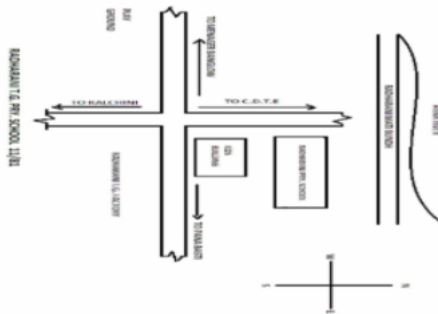

নির্বাচক নিবন্ধন আধিকারিকের স্বাক্ষর

Nazri Naksha

Google Map View

Polling Station Building Front View

Polling Station Front View

Cad View

Key MAP View

1 নাম : শুকরা উড়াও পিতার নাম: থুয়ো উড়াও বাড়ির নং : n0124 বয়স : 46 লিঙ্গ : পুরুষ	CMC1278779 ফটো উপলব্ধ	2 নাম : সঞ্জু উরাও পিতার নাম: দুখুয়া উরাও বাড়ির নং : n0044 বয়স : 53 লিঙ্গ : পুরুষ	WB/02/011/369313 ফটো উপলব্ধ	3 নাম : সুরজ কামী পিতার নাম: দামাই কামী বাড়ির নং : n0002 বয়স : 46 লিঙ্গ : পুরুষ	CMC2507606 ফটো উপলব্ধ
4 নাম : কমী উরাও স্বামীর নাম: আগন উরাও বাড়ির নং : n0140 বয়স : 60 লিঙ্গ : মহিলা	WB/02/011/369645 ফটো উপলব্ধ	5 নাম : সুনিতা উরাও স্বামীর নাম: সুনিল উরাও বাড়ির নং : n0140 বয়স : 43 লিঙ্গ : মহিলা	CMC2189090 ফটো উপলব্ধ	6 নাম : সোমরা উরাও পিতার নাম: রৈয়া উরাও বাড়ির নং : n0143 বয়স : 59 লিঙ্গ : পুরুষ	WB/02/011/369195 ফটো উপলব্ধ
7 নাম : বিশ্রাম উরাও পিতার নাম: জিতু উরাও বাড়ির নং : n0153 বয়স : 61 লিঙ্গ : পুরুষ	WB/02/011/369661 ফটো উপলব্ধ	8 নাম : বেঙ্গো কুজুর স্বামীর নাম: গান্দুর উরাও বাড়ির নং : n0002 বয়স : 53 লিঙ্গ : মহিলা	WB/02/012/102070 ফটো উপলব্ধ	9 নাম : বাচ্চন কুজুর পিতার নাম: সঞ্জু কুজুর বাড়ির নং : n0044 বয়স : 32 লিঙ্গ : পুরুষ	YJC1665264 ফটো উপলব্ধ
10 নাম : শ্যোমোলী রাউতিয়া পিতার নাম: রাজেন রাউতিয়া বাড়ির নং : n0123 বয়স : 25 লিঙ্গ : মহিলা	YJC2386464 ফটো উপলব্ধ	11 নাম : গন্দুর উরাও পিতার নাম: সহদেও উরাও বাড়ির নং : n0002 বয়স : 65 লিঙ্গ : পুরুষ	WB/02/011/369459 ফটো উপলব্ধ	12 নাম : বুধুরাম উরাও পিতার নাম: তুমু উরাও বাড়ির নং : n0123 বয়স : 42 লিঙ্গ : পুরুষ	CMC2506608 ফটো উপলব্ধ
13 নাম : অভিজিৎ ওরাংর মায়ের নাম: সুনীতা ওরাংর বাড়ির নং : এন0140 বয়স : 22 লিঙ্গ : পুরুষ	YJC2605871 ফটো উপলব্ধ	14 নাম : বুধনী উরাও স্বামীর নাম: সোমরা উরাও বাড়ির নং : n0143 বয়স : 53 লিঙ্গ : মহিলা	WB/02/011/369438 ফটো উপলব্ধ	15 নাম : কবিতা উরাও পিতার নাম: আশু উরাও বাড়ির নং : n0140 বয়স : 39 লিঙ্গ : মহিলা	CMC2738243 ফটো উপলব্ধ
16 নাম : কমা উরাও পিতার নাম: বালু উরাও বাড়ির নং : n0138 বয়স : 62 লিঙ্গ : পুরুষ	WB/02/011/369193 ফটো উপলব্ধ	17 নাম : সুমিতা উরাও স্বামীর নাম: বুধরাম উরাও বাড়ির নং : n0346 বয়স : 40 লিঙ্গ : মহিলা	CMC2840429 ফটো উপলব্ধ	18 নাম : সুরজ ওরাও পিতার নাম: বিরশা ওরাও বাড়ির নং : n0185 বয়স : 26 লিঙ্গ : পুরুষ	YJC2410462 ফটো উপলব্ধ
19 নাম : নীরু বিশ্বকর্মা কামি স্বামীর নাম: সুরজ বিশ্বকর্মা কামি বাড়ির নং : এন0002 বয়স : 43 লিঙ্গ : মহিলা	YJC2306256 ফটো উপলব্ধ	20 নাম : সজনা বিশ্বকর্মা পিতার নাম: সুরজ বিশ্বকর্মা বাড়ির নং : এন0002 বয়স : 26 লিঙ্গ : মহিলা	YJC2306272 ফটো উপলব্ধ	21 নাম : অনিতা উরাও পিতার নাম: সোমরা উরাও বাড়ির নং : n0143 বয়স : 37 লিঙ্গ : মহিলা	YJC1763085 ফটো উপলব্ধ
22 নাম : ভীমসারি উরাও স্বামীর নাম: তুমু উরাও বাড়ির নং : n0123 বয়স : 62 লিঙ্গ : মহিলা	WB/02/011/369197 ফটো উপলব্ধ	23 নাম : সুনিতা উরাও স্বামীর নাম: সঞ্জু উরাও বাড়ির নং : n0044 বয়স : 50 লিঙ্গ : মহিলা	WB/02/011/369407 ফটো উপলব্ধ	24 নাম : বাবলু উরাও পিতার নাম: সোমরা উরাও বাড়ির নং : n0143 বয়স : 30 লিঙ্গ : পুরুষ	YJC1762996 ফটো উপলব্ধ
25 নাম : বিরসা উরাও পিতার নাম: গন্দুর উরাও বাড়ির নং : n0185 বয়স : 65 লিঙ্গ : পুরুষ	WB/02/011/369585 ফটো উপলব্ধ	26 নাম : অঞ্জু ওরাংর পিতার নাম: বিশ্রাম ওরাংর বাড়ির নং : এন0153 বয়স : 27 লিঙ্গ : মহিলা	YJC2613354 ফটো উপলব্ধ	27 নাম : গনেশ উরাও পিতার নাম: গান্দুর উরাও বাড়ির নং : n0002 বয়স : 39 লিঙ্গ : পুরুষ	CMC2507598 ফটো উপলব্ধ
28 নাম : অঞ্জনা বিশ্বকর্মা পিতার নাম: সুরজ বিশ্বকর্মা বাড়ির নং : 001 বয়স : 23 লিঙ্গ : মহিলা	YJC2777621 ফটো উপলব্ধ	29 নাম : সাগর উরাও পিতার নাম: কমা উরাও বাড়ির নং : n0138 বয়স : 28 লিঙ্গ : পুরুষ	YJC1762806 ফটো উপলব্ধ	30 নাম : পতঙ্গী উরাও স্বামীর নাম: রাইনু উরাও বাড়ির নং : n0142 বয়স : 54 লিঙ্গ : মহিলা	CMC2737906 ফটো উপলব্ধ