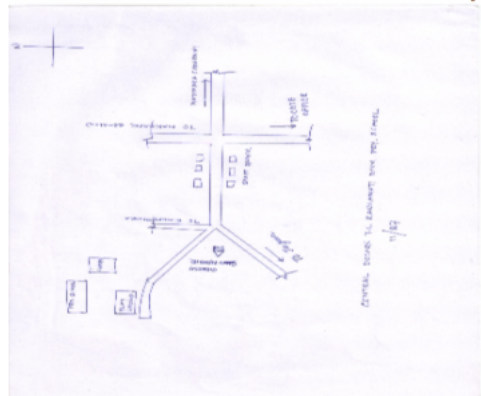

Key MAP View