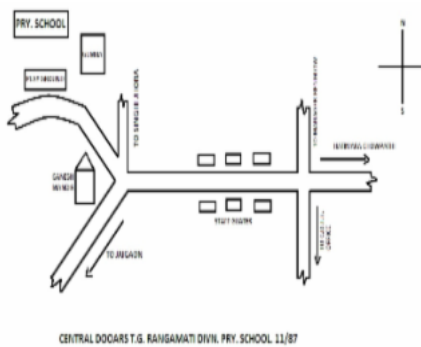

নির্বাচক নিবন্ধন আধিকারিকের স্বাক্ষর

Nazri Naksha

Google Map View

Polling Station Building Front View

Polling Station Front View

Cad View

Key MAP View

1	YJC1764711	ফটো উপলব্ধ	নাম : রাহুল রাই দেওয়ান পিতার নাম: প্রেম রাই দেওয়ান বাড়ির নং : n0022 বয়স : 29 লিঙ্গ : পুরুষ	2	YJC2550606	ফটো উপলব্ধ	নাম : নিখীল দেওয়ান পিতার নাম: প্রেম দেওয়ান বাড়ির নং : এন0022 বয়স : 23 লিঙ্গ : পুরুষ	3	YJC2366466	ফটো উপলব্ধ	নাম : পবিত্র রায় স্বামীর নাম: বীরবল রায় বাড়ির নং : এন0022 বয়স : 51 লিঙ্গ : মহিলা
4	YJC2625119	ফটো উপলব্ধ	নাম : সূশান্ত লামা পিতার নাম: পুংচমান লামা বাড়ির নং : এন0022 বয়স : 22 লিঙ্গ : পুরুষ	5	YJC2602621	ফটো উপলব্ধ	নাম : নন্দিতা দেওয়ান পিতার নাম: প্রেম দেওয়ান বাড়ির নং : এন0022 বয়স : 22 লিঙ্গ : মহিলা	6	YJC1547363	ফটো উপলব্ধ	নাম : দেবশিস দেওয়ান পিতার নাম: প্রেম দেওয়ান বাড়ির নং : n0022 বয়স : 30 লিঙ্গ : পুরুষ
7	YJC2625101	ফটো উপলব্ধ	নাম : পাসঙ্গ তামাং পিতার নাম: বীরবাহাদুর তামাং বাড়ির নং : এন0022 বয়স : 22 লিঙ্গ : পুরুষ	8	CMC1281708	ফটো উপলব্ধ	নাম : প্রেম দেওয়ান পিতার নাম: আনন্দ দেওয়ান বাড়ির নং : n0022 বয়স : 62 লিঙ্গ : পুরুষ	9	WB/02/011/384371	ফটো উপলব্ধ	নাম : রুপেশ লামা পিতার নাম: হরকসিং লামা বাড়ির নং : n0094 বয়স : 52 লিঙ্গ : পুরুষ
10	WB/02/011/384239	ফটো উপলব্ধ	নাম : গৌরী গুরুং (লামা) স্বামীর নাম: রুপেশ লামা বাড়ির নং : n0094 বয়স : 56 লিঙ্গ : মহিলা	11	YJC1031798	ফটো উপলব্ধ	নাম : বিমলা উরাও স্বামীর নাম: ইমেল উরাও বাড়ির নং : n0218 বয়স : 36 লিঙ্গ : মহিলা	12	YJC2308351	ফটো উপলব্ধ	নাম : দেবিকা লামা পিতার নাম: বিনয় লামা বাড়ির নং : এন0078 বয়স : 28 লিঙ্গ : মহিলা
13	YJC2308310	ফটো উপলব্ধ	নাম : দীপেন লামা পিতার নাম: বিনয় লামা বাড়ির নং : এন0078 বয়স : 25 লিঙ্গ : পুরুষ	14	YJC2377356	ফটো উপলব্ধ	নাম : ডুটিআ একা স্বামীর নাম: সিলিস্টার একা বাড়ির নং : n0078 বয়স : 50 লিঙ্গ : মহিলা	15	YJC2263317	ফটো উপলব্ধ	নাম : মহিমা একা পিতার নাম: সিলিস্টার একা বাড়ির নং : n0272 বয়স : 28 লিঙ্গ : মহিলা
16	YJC2308039	ফটো উপলব্ধ	নাম : সরু ওরাও পিতার নাম: লিবনীশ ওরাও বাড়ির নং : এন0091 বয়স : 25 লিঙ্গ : পুরুষ	17	YJC0302026	ফটো উপলব্ধ	নাম : রঞ্জিত উরাও পিতার নাম: কমল উরাও বাড়ির নং : n0082 বয়স : 37 লিঙ্গ : পুরুষ	18	YJC2550689	ফটো উপলব্ধ	নাম : জুনশ ওরাও পিতার নাম: সিলবানু ওরাও বাড়ির নং : এন0082 বয়স : 24 লিঙ্গ : পুরুষ
19	YJC2451136	ফটো উপলব্ধ	নাম : অনন্তশিয়া ওরাও পিতার নাম: য়োশেফ ওরাও বাড়ির নং : n0143 বয়স : 62 লিঙ্গ : মহিলা	20	YJC2131605	ফটো উপলব্ধ	নাম : আইজক উরাও পিতার নাম: সিলবানু উরাও বাড়ির নং : n0082 বয়স : 27 লিঙ্গ : পুরুষ	21	YJC2655439	ফটো উপলব্ধ	নাম : এলিসোভা ওরাংর পিতার নাম: য়োশেপ ওরাংর বাড়ির নং : n0143 বয়স : 52 লিঙ্গ : মহিলা
22	WB/02/011/384304	ফটো উপলব্ধ	নাম : জুলিয়া কিন্ড(উরাও) স্বামীর নাম: সিলবানু টোপ্পো বাড়ির নং : n0082 বয়স : 56 লিঙ্গ : মহিলা	23	WB/02/011/384692	ফটো উপলব্ধ	নাম : সিলবানু ওরাও পিতার নাম: দুখিয়া ওরাও বাড়ির নং : n0082 বয়স : 69 লিঙ্গ : পুরুষ	24	CMC0672253	ফটো উপলব্ধ	নাম : সাবি ওরাও স্বামীর নাম: কমল ওরাও বাড়ির নং : n0082 বয়স : 56 লিঙ্গ : মহিলা
25	YJC2451250	ফটো উপলব্ধ	নাম : জীহো টোপ্পো পিতার নাম: দুখিয়া টোপ্পো বাড়ির নং : n0082 বয়স : 65 লিঙ্গ : পুরুষ	26	YJC1666742	ফটো উপলব্ধ	নাম : সুনিতা উরাও পিতার নাম: ইউসুপ উরাও বাড়ির নং : n0143 বয়স : 36 লিঙ্গ : মহিলা	27	CMC2640423	ফটো উপলব্ধ	নাম : সুমিল টোপ্পো পিতার নাম: সিলবানু টোপ্পো বাড়ির নং : n0082 বয়স : 38 লিঙ্গ : পুরুষ
28	YJC1419290	ফটো উপলব্ধ	নাম : পরমিলা টোপ্পো পিতার নাম: জীহো টোপ্পো বাড়ির নং : n0082 বয়স : 36 লিঙ্গ : মহিলা	29	WB/02/011/384648	ফটো উপলব্ধ	নাম : রীতা টোপ্পো স্বামীর নাম: দুখিয়া টোপ্পো বাড়ির নং : n0082 বয়স : 49 লিঙ্গ : মহিলা	30	WB/02/011/384849	ফটো উপলব্ধ	নাম : কমলী টোপ্পো স্বামীর নাম: জীহো টোপ্পো বাড়ির নং : n0082 বয়স : 59 লিঙ্গ : মহিলা