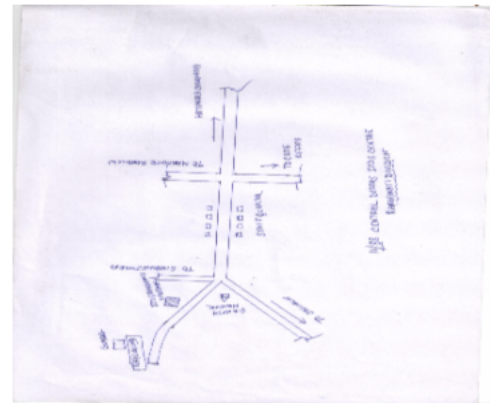

নির্বাচক নিবন্ধন আধিকারিকের স্বাক্ষর

Nazri Naksha

Google Map View

Polling Station Building Front View

Polling Station Front View

Cad View

Key MAP View

1	WB/02/011/384255	নাম : সফিলা স্বামীর নাম: আব্দুল আলী বাড়ির নং : n0089 বয়স : 52 লিঙ্গ : মহিলা	ফটো উপলব্ধ	2	CMC2516060	নাম : কুমার সুব্রা পিতার নাম: সুব্রাহাদুর সুব্রা বাড়ির নং : n0089 বয়স : 50 লিঙ্গ : পুরুষ	ফটো উপলব্ধ	3	CMC1281831	নাম : তেফিয়া বিবি পিতার নাম: মহম্মাদ আলী বাড়ির নং : n0089 বয়স : 46 লিঙ্গ : মহিলা	ফটো উপলব্ধ	
4	YJC2131969	নাম : মহ জফিজুল ইসলাম মায়ের নাম: তফিয়া বিবি বাড়ির নং : n0089 বয়স : 28 লিঙ্গ : পুরুষ	ফটো উপলব্ধ	5	YJC2131837	নাম : রাজ সুব্রা পিতার নাম: কুমার সুব্রা বাড়ির নং : n0089 বয়স : 27 লিঙ্গ : পুরুষ	ফটো উপলব্ধ	6	CMC2833499	নাম : সঞ্জু ইয়োগ্জন পিতার নাম: অমিতাভ ইয়োগ্জন বাড়ির নং : এন0287 বয়স : 40 লিঙ্গ : পুরুষ	ফটো উপলব্ধ	
7	YJC2388130	নাম : বিপণা রাই পিতার নাম: বিকাশ রাই বাড়ির নং : n0123 বয়স : 24 লিঙ্গ : মহিলা	ফটো উপলব্ধ	8	CMC2894798	নাম : গৌতম ছেত্রী পিতার নাম: লালবাহাদুর ছেত্রী বাড়ির নং : n0123 বয়স : 42 লিঙ্গ : পুরুষ	ফটো উপলব্ধ	9	YJC2131829	নাম : রাহুল রৌথ পিতার নাম: সোরেন রৌথ বাড়ির নং : n0123 বয়স : 27 লিঙ্গ : পুরুষ	ফটো উপলব্ধ	
10	YJC2414084	নাম : ভীষ্ম লামা পিতার নাম: বিক্রম লামা বাড়ির নং : N0123 বয়স : 24 লিঙ্গ : পুরুষ	ফটো উপলব্ধ	11	YJC2392421	নাম : সুধা মঙ্গর পিতার নাম: ভোপ্পা মঙ্গর বাড়ির নং : n0123 বয়স : 26 লিঙ্গ : মহিলা	ফটো উপলব্ধ	12	YJC2542405	নাম : দেব থাপা পিতার নাম: রাজেশ থাপা বাড়ির নং : এন0123 বয়স : 23 লিঙ্গ : পুরুষ	ফটো উপলব্ধ	
13	CMC2830990	নাম : শীবনাথ উরাও পিতার নাম: সুরেন উরাও বাড়ির নং : N0123 বয়স : 45 লিঙ্গ : পুরুষ	ফটো উপলব্ধ	14	YJC2393106	নাম : এশীকা শর্মা পিতার নাম: বিক্রম শর্মা বাড়ির নং : N0123 বয়স : 25 লিঙ্গ : মহিলা	ফটো উপলব্ধ	15	YJC2392454	নাম : সীমা রাউথ মায়ের নাম: উষা রাউথ বাড়ির নং : n0123 বয়স : 25 লিঙ্গ : মহিলা	ফটো উপলব্ধ	
16	YJC2541415	নাম : সাগর থাপা মায়ের নাম: কাঞ্চি থাপা বাড়ির নং : এন0123 বয়স : 29 লিঙ্গ : পুরুষ	ফটো উপলব্ধ	17	YJC2132298	নাম : নেহা ওরাও পিতার নাম: সিবনাথ ওরাও বাড়ির নং : N0123 বয়স : 27 লিঙ্গ : মহিলা	ফটো উপলব্ধ	18	YJC2388122	নাম : অঞ্জলি গুরুং থাপা স্বামীর নাম: আকাশ গুরুং বাড়ির নং : n0123 বয়স : 25 লিঙ্গ : মহিলা	ফটো উপলব্ধ	
19	YJC2392439	নাম : নীতা কামি স্বামীর নাম: রাজ কামি বাড়ির নং : n0123 বয়স : 38 লিঙ্গ : মহিলা	ফটো উপলব্ধ	20	YJC2760874	নাম : নিকিতা ওরাও পিতার নাম: সিবনাথ ওরাও বাড়ির নং : সেন্ট্রাল ডুয়ার্স টি বয়স : 24 লিঙ্গ : মহিলা	ফটো উপলব্ধ	21	YJC2760890	নাম : নেহাল ওরাও পিতার নাম: সিবনাথ ওরাও বাড়ির নং : সেন্ট্রাল ডুয়ার্স টি বয়স : 21 লিঙ্গ : পুরুষ	ফটো উপলব্ধ	
22	WB/02/011/384807	নাম : রতিয়া উরাও স্বামীর নাম: নন্দলাল কুজুর বাড়ির নং : n0057 বয়স : 61 লিঙ্গ : মহিলা	ফটো উপলব্ধ	23	CMC2894723	নাম : শানিচারোয়া কুজুর পিতার নাম: নন্দলাল কুজুর বাড়ির নং : n0057 বয়স : 39 লিঙ্গ : পুরুষ	ফটো উপলব্ধ	Q	24	CMC2286375	নাম : সন্দীপ উরাও পিতার নাম: সানজিয়াস উরাও বাড়ির নং : বয়স : 41 লিঙ্গ : পুরুষ	ফটো উপলব্ধ
25	CMC2894806	নাম : দীপসেন একা পিতার নাম: সমতিয়াস একা বাড়ির নং : n0008 বয়স : 38 লিঙ্গ : পুরুষ	ফটো উপলব্ধ	26	YJC1764943	নাম : আরতি গুরুং পিতার নাম: মনজ গুরুং বাড়ির নং : n0008 বয়স : 28 লিঙ্গ : মহিলা	ফটো উপলব্ধ	27	CMC2894814	নাম : সঙ্গিতা একা পিতার নাম: সমতিয়াস একা বাড়ির নং : n0008 বয়স : 41 লিঙ্গ : মহিলা	ফটো উপলব্ধ	
28	YJC1307461	নাম : রোজিত ওরাও পিতার নাম: কমল বাড়ির নং : n0109 বয়স : 32 লিঙ্গ : পুরুষ	ফটো উপলব্ধ	29	YJC2131811	নাম : সুনিতা ওরাও স্বামীর নাম: রোজিত ওরাও বাড়ির নং : n0109 বয়স : 31 লিঙ্গ : মহিলা	ফটো উপলব্ধ	30	YJC2131795	নাম : অনজুলী কুজুর পিতার নাম: বিমল কুজুর বাড়ির নং : n0009 বয়স : 33 লিঙ্গ : মহিলা	ফটো উপলব্ধ	