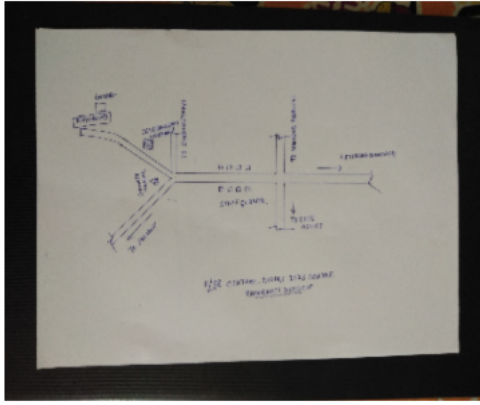

Nazri Naksha