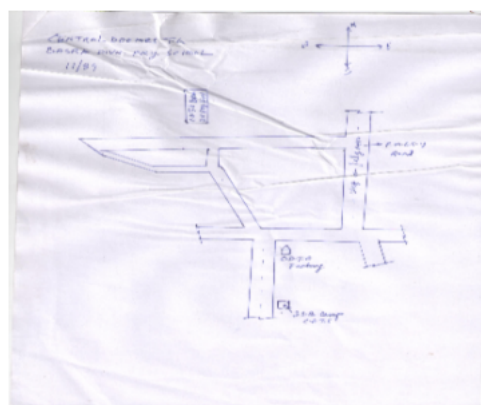

নির্বাচক নিবন্ধন আধিকারিকের স্বাক্ষর

Nazri Naksha

Google Map View

Polling Station Building Front View

Polling Station Front View

Cad View

Key MAP View

1 নাম : মিলন ইন্দোয়ার পিতার নাম: উদয় ইন্দোয়ার বাড়ির নং : n0045 বয়স : 36 লিঙ্গ : পুরুষ	YJC1121805	ফটো উপলব্ধ	2 নাম : দসমি ইন্দোয়ার স্বামীর নাম: আকাশ ইন্দোয়ার বাড়ির নং : n0045 বয়স : 33 লিঙ্গ : মহিলা	YJC1548411	ফটো উপলব্ধ	3 নাম : আকাশ ইন্দোয়ার পিতার নাম: উদয় ইন্দোয়ার বাড়ির নং : n0045 বয়স : 35 লিঙ্গ : পুরুষ	YJC1420231	ফটো উপলব্ধ
4 নাম : প্রসান ইন্দোয়ার পিতার নাম: উদয় ইন্দোয়ার বাড়ির নং : n0045 বয়স : 31 লিঙ্গ : পুরুষ	YJC1420090	ফটো উপলব্ধ	5 নাম : উষা কিরন মিজু পিতার নাম: কিশন মিজু বাড়ির নং : n0261 বয়স : 36 লিঙ্গ : মহিলা	CMC2895746	ফটো উপলব্ধ	6 নাম : মনিকা ওরাও পিতার নাম: সুশীল ওরাও বাড়ির নং : N0056 বয়স : 24 লিঙ্গ : মহিলা	YJC2388940	ফটো উপলব্ধ
7 নাম : পুকুলী উড়াও স্বামীর নাম: সুশীল উড়াও বাড়ির নং : n0056 বয়স : 41 লিঙ্গ : মহিলা	CMC2519031	ফটো উপলব্ধ	8 নাম : মুকেশ ওরাও পিতার নাম: ডেভিড ওরাও বাড়ির নং : n0038 বয়স : 35 লিঙ্গ : পুরুষ	YJC1307917	ফটো উপলব্ধ	9 নাম : হেমা উরাও স্বামীর নাম: সাগর উরাও বাড়ির নং : n0253 বয়স : 38 লিঙ্গ : মহিলা	YJC1121821	ফটো উপলব্ধ
10 নাম : বাসন্তী উড়াও পিতার নাম: পল্টু উড়াও বাড়ির নং : n0253 বয়স : 53 লিঙ্গ : মহিলা	WB/02/011/387443	ফটো উপলব্ধ	11 নাম : সুশীল উড়াও পিতার নাম: চামরা উড়াও বাড়ির নং : n0056 বয়স : 46 লিঙ্গ : পুরুষ	CMC2519023	ফটো উপলব্ধ	12 নাম : সবিনা উড়াও পিতার নাম: যাওরু উড়াও বাড়ির নং : n0027 বয়স : 43 লিঙ্গ : মহিলা	CMC2640712	ফটো উপলব্ধ
13 নাম : যাওরো উড়াও পিতার নাম: গুফা উড়াও বাড়ির নং : n0027 বয়স : 73 লিঙ্গ : পুরুষ	YJC2846764	ফটো উপলব্ধ	14 নাম : অমৃত উড়াও স্বামীর নাম: কমা উড়াও বাড়ির নং : n0261 বয়স : 72 লিঙ্গ : মহিলা	YJC2879021	ফটো উপলব্ধ	15 নাম : সিতা মিজু পিতার নাম: কমা মিজু বাড়ির নং : n0261 বয়স : 50 লিঙ্গ : মহিলা	WB/02/011/387536	ফটো উপলব্ধ
16 নাম : পুষ্পা উরাও স্বামীর নাম: রমেশ উরাও বাড়ির নং : n0253 বয়স : 44 লিঙ্গ : মহিলা	CMC2817104	ফটো উপলব্ধ	17 নাম : ময়ুরী কুজুর (ওরাও) পিতার নাম: মাসরা ওরাও বাড়ির নং : n0259 বয়স : 32 লিঙ্গ : মহিলা	YJC1308022	ফটো উপলব্ধ	18 নাম : আরাধনা ওরাংর পিতার নাম: সন্তোষ ওরাংর বাড়ির নং : এন0032 বয়স : 21 লিঙ্গ : মহিলা	YJC2661767	ফটো উপলব্ধ
19 নাম : বিন্দু উড়াও পিতার নাম: পল্টু উড়াও বাড়ির নং : n0253 বয়স : 59 লিঙ্গ : মহিলা	WB/02/011/387380	ফটো উপলব্ধ	20 নাম : সবিতা উড়াও পিতার নাম: যাওরু উড়াও বাড়ির নং : n0027 বয়স : 43 লিঙ্গ : মহিলা	CMC2640860	ফটো উপলব্ধ	21 নাম : বৃন্দনাথ উড়াও পিতার নাম: ধর্মা উড়াও বাড়ির নং : n0253 বয়স : 40 লিঙ্গ : পুরুষ	CMC2741502	ফটো উপলব্ধ
22 নাম : আকজু মিজু স্বামীর নাম: কিয়ন মিজু বাড়ির নং : n0261 বয়স : 57 লিঙ্গ : মহিলা	CMC0182584	ফটো উপলব্ধ	23 নাম : মোনো উড়াও স্বামীর নাম: মাংরা উড়াও বাড়ির নং : n0259 বয়স : 51 লিঙ্গ : মহিলা	WB/02/011/387225	ফটো উপলব্ধ	24 নাম : নেহাল মিজু উরাও পিতার নাম: ডেবিড মিজু উরাও বাড়ির নং : n0038 বয়স : 31 লিঙ্গ : পুরুষ	YJC1420108	ফটো উপলব্ধ
25 নাম : দ্বীপেস মিজু (ওরাও) পিতার নাম: ডেভিড ওরাও বাড়ির নং : n0038 বয়স : 32 লিঙ্গ : পুরুষ	YJC1307909	ফটো উপলব্ধ	26 নাম : অরবিন্দ উড়াও পিতার নাম: পল্টু উড়াও বাড়ির নং : n0253 বয়স : 56 লিঙ্গ : পুরুষ	CMC1280759	ফটো উপলব্ধ	27 নাম : জীমি মিজু পিতার নাম: ডেভিড মিজু বাড়ির নং : n0038 বয়স : 36 লিঙ্গ : পুরুষ	YJC1216969	ফটো উপলব্ধ
28 নাম : ডেভিড উড়াও পিতার নাম: পিতরু উড়াও বাড়ির নং : n0038 বয়স : 66 লিঙ্গ : পুরুষ	WB/02/011/387332	ফটো উপলব্ধ	29 নাম : আশা মিজু পিতার নাম: কিয়ন মিজু বাড়ির নং : n0261 বয়স : 34 লিঙ্গ : মহিলা	YJC1217157	ফটো উপলব্ধ	30 নাম : সাগর উড়াও পিতার নাম: ধর্মা উড়াও বাড়ির নং : n0253 বয়স : 39 লিঙ্গ : পুরুষ	CMC2640696	ফটো উপলব্ধ