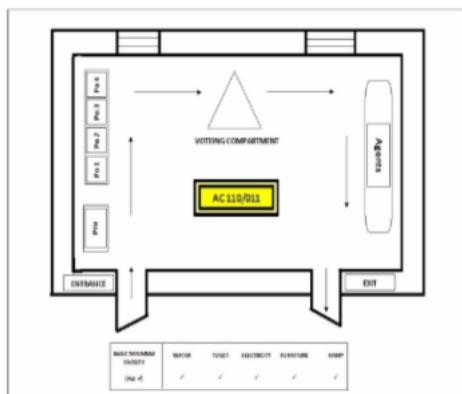

Nazri Naksha