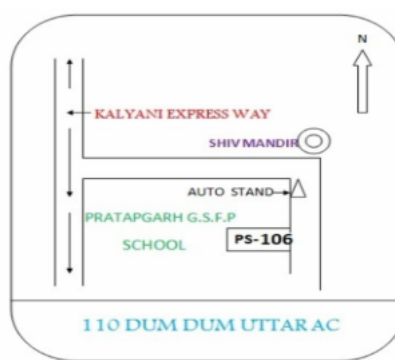

নির্বাচক নিবন্ধন আধিকারিকের স্বাক্ষর

Nazri Naksha

Google Map View

Polling Station Building Front View

Polling Station Front View

Cad View

Key MAP View

1 নাম : রমেন নাগ পিতার নাম: রঞ্জন নাগ বাড়ির নং : এন0477 বয়স : 23 লিঙ্গ : পুরুষ	XVM2345106 ফটো উপলব্ধ	2 নাম : নূপুর ব্যানার্জী পিতার নাম: লাতিয়ে অসীম কুমার ব্যানার্জী বাড়ির নং : ইন্সট বরিশাল কলোনী বয়স : 29 লিঙ্গ : মহিলা	YUP2380392 ফটো উপলব্ধ	3 নাম : অনু ব্যানার্জী স্বামীর নাম: অসীম কুমার ব্যানার্জী বাড়ির নং : ইন্সট বরিশাল কলোনী বয়স : 56 লিঙ্গ : মহিলা	XVM2363786 ফটো উপলব্ধ
4 নাম : মানস ব্যানার্জী অন্যান্য: অসীম কুমার ব্যানার্জী বাড়ির নং : পূর্ববোরিশাল নগর বয়স : 33 লিঙ্গ : পুরুষ	XVM2362275 ফটো উপলব্ধ	5 নাম : সবিতা আচার্য স্বামীর নাম: হারাধন আচার্য বাড়ির নং : n0304 বয়স : 61 লিঙ্গ : মহিলা	BWC2700326 ফটো উপলব্ধ	6 নাম : জয় আচার্য পিতার নাম: হারাধন আচার্য বাড়ির নং : n0305 বয়স : 38 লিঙ্গ : পুরুষ	BWC3655008 ফটো উপলব্ধ
7 নাম : বিশ্বনাথ ওবা পিতার নাম: সিংনাথ ওবা বাড়ির নং : 156 বয়স : 43 লিঙ্গ : পুরুষ	XVM2003408 ফটো উপলব্ধ	8 নাম : সংগীতা ওবা দাস স্বামীর নাম: বিশ্বনাথ ওবা বাড়ির নং : 156 বয়স : 44 লিঙ্গ : মহিলা	XVM2003549 ফটো উপলব্ধ	9 নাম : অরুণাভ কুণ্ডু পিতার নাম: বিশ্বনাথ কুণ্ডু বাড়ির নং : n0345 বয়স : 44 লিঙ্গ : পুরুষ	GGC3490117 ফটো উপলব্ধ
10 নাম : সায়ন নাগ পিতার নাম: বিভাস নাগ বাড়ির নং : ১৭৫ বয়স : 21 লিঙ্গ : পুরুষ	XVM2471910 ফটো উপলব্ধ	11 নাম : সৌভিক দাস পিতার নাম: সমির দাস বাড়ির নং : পূর্ব বরিশাল নগর বয়স : 21 লিঙ্গ : পুরুষ	XVM2470151 ফটো উপলব্ধ	12 নাম : পিতম সাহা পিতার নাম: বাবল সাহা বাড়ির নং : পূর্ব বরিশাল নগর বয়স : 21 লিঙ্গ : পুরুষ	XVM2470185 ফটো উপলব্ধ
13 নাম : গোবিন্দ কুণ্ডু পিতার নাম: গোপাল কুণ্ডু বাড়ির নং : n0109 বয়স : 43 লিঙ্গ : পুরুষ	BWC3233731 ফটো উপলব্ধ	14 নাম : লক্ষী কুণ্ডু স্বামীর নাম: গোপাল কুণ্ডু বাড়ির নং : n0110 বয়স : 65 লিঙ্গ : মহিলা	WB/20/138/174116 ফটো উপলব্ধ	15 নাম : সুস্মিতা কুন্ডু স্বামীর নাম: অরুণাভ কুন্ডু বাড়ির নং : n0352 বয়স : 29 লিঙ্গ : মহিলা	XVM1955301 ফটো উপলব্ধ
16 নাম : চৈতালী কুন্ডু পিতার নাম: বিশ্বনাথ কুন্ডু বাড়ির নং : n0350 বয়স : 30 লিঙ্গ : মহিলা	IHM1976372 ফটো উপলব্ধ	17 নাম : জ্যোৎস্না কুন্ডু স্বামীর নাম: বিশ্বনাথ কুন্ডু বাড়ির নং : n0349 বয়স : 58 লিঙ্গ : মহিলা	WB/20/091/363107 ফটো উপলব্ধ	18 নাম : শুভেন্দু কুমার ধর পিতার নাম: সৌমিত্র কুমার ধর বাড়ির নং : n0355 বয়স : 27 লিঙ্গ : পুরুষ	XVM1950781 ফটো উপলব্ধ
19 নাম : প্রদীপ কুমার রায় পিতার নাম: কুমার রঞ্জন রায় বাড়ির নং : 19/4 বয়স : 47 লিঙ্গ : পুরুষ	XVM2376903 ফটো উপলব্ধ	20 নাম : সোমা কর স্বামীর নাম: তারক নাথ কর বাড়ির নং : n0011 বয়স : 43 লিঙ্গ : মহিলা	BWC2646800 ফটো উপলব্ধ	21 নাম : সয়ানদীপ কর পিতার নাম: তারক নাথ কর বাড়ির নং : এন32 বয়স : 22 লিঙ্গ : পুরুষ	XVM2376721 ফটো উপলব্ধ
22 নাম : কুন্তল কর পিতার নাম: কামাক্ষ্যা কর বাড়ির নং : n0011 বয়স : 39 লিঙ্গ : পুরুষ	BWC4125068 ফটো উপলব্ধ	23 নাম : শতুরঞ্জন কর পিতার নাম: হরিপদ কর বাড়ির নং : n0011 বয়স : 73 লিঙ্গ : পুরুষ	WB/20/138/066051 ফটো উপলব্ধ	24 নাম : তারক নাথ কর পিতার নাম: হরিপদ কর বাড়ির নং : n0011 বয়স : 61 লিঙ্গ : পুরুষ	XVM2243616 ফটো উপলব্ধ
25 নাম : সঙ্গীতা বসু স্বামীর নাম: বীশ্বরূপ বসু বাড়ির নং : 129 Pratapgarh, বয়স : 35 লিঙ্গ : মহিলা	UDL2036689 ফটো উপলব্ধ	26 নাম : শুভদীপ কর পিতার নাম: তারক নাথ কর বাড়ির নং : বয়স : 25 লিঙ্গ : পুরুষ	XVM2166783 ফটো উপলব্ধ	27 নাম : তনুশ্রী দাস(তালুকদার) স্বামীর নাম: রাজু দাস বাড়ির নং : n0011 বয়স : 32 লিঙ্গ : মহিলা	XVM1491901 ফটো উপলব্ধ
28 নাম : প্রসেনজিৎ বসাক পিতার নাম: ননী গোপাল বসাক বাড়ির নং : n0011 বয়স : 63 লিঙ্গ : পুরুষ	XVM1745223 ফটো উপলব্ধ	29 নাম : শুভজিৎ বসাক পিতার নাম: প্রসেনজিৎ বসাক বাড়ির নং : n0011 বয়স : 32 লিঙ্গ : পুরুষ	XVM1745231 ফটো উপলব্ধ	30 নাম : শুভঙ্কর পাল পিতার নাম: হরিশঙ্কর পাল বাড়ির নং : n0011 বয়স : 42 লিঙ্গ : পুরুষ	JSC2410215 ফটো উপলব্ধ