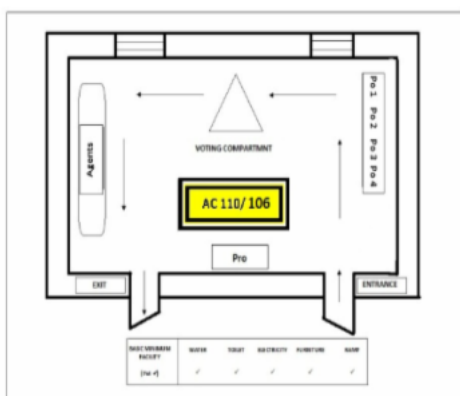

নির্বাচক নিবন্ধন আধিকারিকের স্বাক্ষর

Nazri Naksha

Google Map View

Polling Station Building Front View

Polling Station Front View

Cad View

Key MAP View

1 নাম : রমেন নাগ পিতার নাম: রঞ্জন নাগ বাড়ির নং : এন0477 বয়স : 23 লিঙ্গ : পুরুষ	XVM2345106 ফটো উপলব্ধ	2 নাম : নূপুর ব্যানার্জী পিতার নাম: লাতিয়ে অসীম কুমার ব্যানার্জী বাড়ির নং : ইন্সট বরিশাল কলোনী বয়স : 29 লিঙ্গ : মহিলা	YUP2380392 ফটো উপলব্ধ	3 নাম : অনু ব্যানার্জী স্বামীর নাম: অসীম কুমার ব্যানার্জী বাড়ির নং : ইন্সট বরিশাল কলোনী বয়স : 56 লিঙ্গ : মহিলা	XVM2363786 ফটো উপলব্ধ
4 নাম : মানস ব্যানার্জী অন্যান্য: অসীম কুমার ব্যানার্জী বাড়ির নং : পূর্ববোরিশাল নগর বয়স : 33 লিঙ্গ : পুরুষ	XVM2362275 ফটো উপলব্ধ	5 নাম : সবিতা আচার্য স্বামীর নাম: হারাধন আচার্য বাড়ির নং : n0304 বয়স : 61 লিঙ্গ : মহিলা	BWC2700326 ফটো উপলব্ধ	6 নাম : জয় আচার্য পিতার নাম: হারাধন আচার্য বাড়ির নং : n0305 বয়স : 38 লিঙ্গ : পুরুষ	BWC3655008 ফটো উপলব্ধ
7 নাম : বিশ্বনাথ ওবা পিতার নাম: সিংনাথ ওবা বাড়ির নং : 156 বয়স : 43 লিঙ্গ : পুরুষ	XVM2003408 ফটো উপলব্ধ	8 নাম : সংগীতা ওবা দাস স্বামীর নাম: বিশ্বনাথ ওবা বাড়ির নং : 156 বয়স : 44 লিঙ্গ : মহিলা	XVM2003549 ফটো উপলব্ধ	9 নাম : অরুণাভ কুণ্ডু পিতার নাম: বিশ্বনাথ কুণ্ডু বাড়ির নং : n0345 বয়স : 44 লিঙ্গ : পুরুষ	GGC3490117 ফটো উপলব্ধ
10 নাম : সায়ন নাগ পিতার নাম: বিভাস নাগ বাড়ির নং : ১৭৫ বয়স : 21 লিঙ্গ : পুরুষ	XVM2471910 ফটো উপলব্ধ	11 নাম : সৌভিক দাস পিতার নাম: সমির দাস বাড়ির নং : পূর্ব বরিশাল নগর বয়স : 21 লিঙ্গ : পুরুষ	XVM2470151 ফটো উপলব্ধ	12 নাম : পিতম সাহা পিতার নাম: বাবল সাহা বাড়ির নং : পূর্ব বরিশাল নগর বয়স : 21 লিঙ্গ : পুরুষ	XVM2470185 ফটো উপলব্ধ
13 নাম : গোবিন্দ কুণ্ডু পিতার নাম: গোপাল কুণ্ডু বাড়ির নং : n0109 বয়স : 43 লিঙ্গ : পুরুষ	BWC3233731 ফটো উপলব্ধ	14 নাম : লক্ষী কুণ্ডু স্বামীর নাম: গোপাল কুণ্ডু বাড়ির নং : n0110 বয়স : 65 লিঙ্গ : মহিলা	WB/20/138/174116 ফটো উপলব্ধ	15 নাম : সুস্মিতা কুন্ডু স্বামীর নাম: অরুণাভ কুন্ডু বাড়ির নং : n0352 বয়স : 29 লিঙ্গ : মহিলা	XVM1955301 ফটো উপলব্ধ
16 নাম : চৈতালী কুন্ডু পিতার নাম: বিশ্বনাথ কুন্ডু বাড়ির নং : n0350 বয়স : 30 লিঙ্গ : মহিলা	IHM1976372 ফটো উপলব্ধ	17 নাম : জ্যোৎস্না কুন্ডু স্বামীর নাম: বিশ্বনাথ কুন্ডু বাড়ির নং : n0349 বয়স : 58 লিঙ্গ : মহিলা	WB/20/091/363107 ফটো উপলব্ধ	18 নাম : শুভেন্দু কুমার ধর পিতার নাম: সৌমিত্র কুমার ধর বাড়ির নং : n0355 বয়স : 27 লিঙ্গ : পুরুষ	XVM1950781 ফটো উপলব্ধ
19 নাম : প্রদীপ কুমার রায় পিতার নাম: কুমার রঞ্জন রায় বাড়ির নং : 19/4 বয়স : 47 লিঙ্গ : পুরুষ	XVM2376903 ফটো উপলব্ধ	20 নাম : সোমা কর স্বামীর নাম: তারক নাথ কর বাড়ির নং : n0011 বয়স : 43 লিঙ্গ : মহিলা	BWC2646800 ফটো উপলব্ধ	21 নাম : সয়ানদীপ কর পিতার নাম: তারক নাথ কর বাড়ির নং : এন32 বয়স : 22 লিঙ্গ : পুরুষ	XVM2376721 ফটো উপলব্ধ
22 নাম : কুন্তল কর পিতার নাম: কামাক্ষ্যা কর বাড়ির নং : n0011 বয়স : 39 লিঙ্গ : পুরুষ	BWC4125068 ফটো উপলব্ধ	23 নাম : শতুরঞ্জন কর পিতার নাম: হরিপদ কর বাড়ির নং : n0011 বয়স : 73 লিঙ্গ : পুরুষ	WB/20/138/066051 ফটো উপলব্ধ	24 নাম : তারক নাথ কর পিতার নাম: হরিপদ কর বাড়ির নং : n0011 বয়স : 61 লিঙ্গ : পুরুষ	XVM2243616 ফটো উপলব্ধ
25 নাম : সঙ্গীতা বসু স্বামীর নাম: বীশ্বরূপ বসু বাড়ির নং : 129 Pratapgarh, বয়স : 35 লিঙ্গ : মহিলা	UDL2036689 ফটো উপলব্ধ	26 নাম : শুভদীপ কর পিতার নাম: তারক নাথ কর বাড়ির নং : বয়স : 25 লিঙ্গ : পুরুষ	XVM2166783 ফটো উপলব্ধ	27 নাম : তনুশ্রী দাস(তালুকদার) স্বামীর নাম: রাজু দাস বাড়ির নং : n0011 বয়স : 32 লিঙ্গ : মহিলা	XVM1491901 ফটো উপলব্ধ
28 নাম : প্রসেনজিৎ বসাক পিতার নাম: ননী গোপাল বসাক বাড়ির নং : n0011 বয়স : 63 লিঙ্গ : পুরুষ	XVM1745223 ফটো উপলব্ধ	29 নাম : শুভজিৎ বসাক পিতার নাম: প্রসেনজিৎ বসাক বাড়ির নং : n0011 বয়স : 32 লিঙ্গ : পুরুষ	XVM1745231 ফটো উপলব্ধ	30 নাম : শুভঙ্কর পাল পিতার নাম: হরিশঙ্কর পাল বাড়ির নং : n0011 বয়স : 42 লিঙ্গ : পুরুষ	JSC2410215 ফটো উপলব্ধ