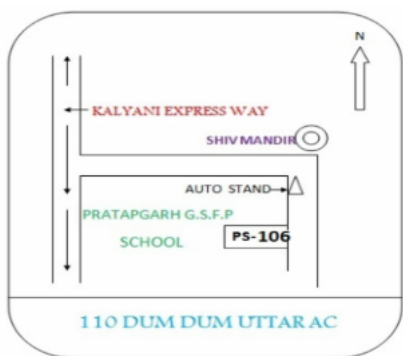

Nazri Naksha