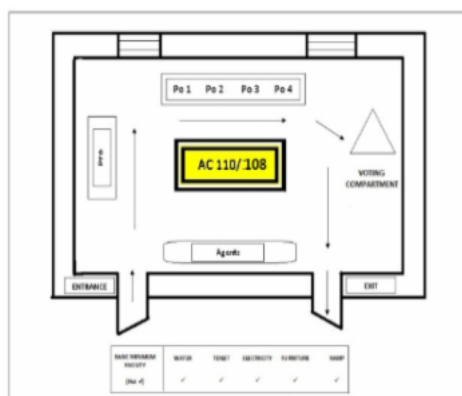

নির্বাচক নিবন্ধন আধিকারিকের স্বাক্ষর

Nazri Naksha

Google Map View

Polling Station Building Front View

Polling Station Front View

Cad View

Key MAP View

1 নাম : সনকা জানা স্বামীর নাম: বাপি জানা বাড়ির নং : n0231 বয়স : 36 লিঙ্গ : মহিলা	XVM1609684 ফটো উপলব্ধ	2 নাম : বাপি জানা পিতার নাম: লক্ষীনারায়ন জানা বাড়ির নং : n0231 বয়স : 40 লিঙ্গ : পুরুষ	BWC4045498 ফটো উপলব্ধ	3 নাম : রবিতা মণ্ডল (দাস) স্বামীর নাম: পিণ্টু মণ্ডল বাড়ির নং : n0080 বয়স : 43 লিঙ্গ : মহিলা	XVM1202324 ফটো উপলব্ধ
4 নাম : প্রিয়াঙ্কা স্বামীর নাম: অনুপম কুমার বাড়ির নং : বয়স : 33 লিঙ্গ : মহিলা	XVM2039915 ফটো উপলব্ধ	5 নাম : মৌমিতা অধিকারী পিতার নাম: মধুসূদন অধিকারী বাড়ির নং : n0386 বয়স : 28 লিঙ্গ : মহিলা	XVM1856590 ফটো উপলব্ধ	6 নাম : অসীমা আদক স্বামীর নাম: দিলীপ আদক বাড়ির নং : n0167 বয়স : 50 লিঙ্গ : মহিলা	BWC3788031 ফটো উপলব্ধ
7 নাম : রাজেশ আদক পিতার নাম: দিলীপ আদক বাড়ির নং : n0167 বয়স : 31 লিঙ্গ : পুরুষ	XVM1321066 ফটো উপলব্ধ	8 নাম : টুম্পা অধিকারী স্বামীর নাম: শিবশঙ্কর অধিকারী বাড়ির নং : n0256 বয়স : 45 লিঙ্গ : মহিলা	XVM0886309 ফটো উপলব্ধ	9 নাম : গীতা অধিকারী স্বামীর নাম: কৃষ্ণ অধিকারী বাড়ির নং : n0167 বয়স : 76 লিঙ্গ : মহিলা	WB/20/138/072739 ফটো উপলব্ধ
10 নাম : শিবশঙ্কর অধিকারী পিতার নাম: কৃষ্ণ অধিকারী বাড়ির নং : n0167 বয়স : 51 লিঙ্গ : পুরুষ	BWC3174505 ফটো উপলব্ধ	11 নাম : দিলীপ আদক পিতার নাম: বিভূতি আদক বাড়ির নং : n0167 বয়স : 55 লিঙ্গ : পুরুষ	BWC3788023 ফটো উপলব্ধ	12 নাম : সংগীতা অধিকারী স্বামীর নাম: চিত্তরঞ্জন অধিকারী বাড়ির নং : n0218 বয়স : 55 লিঙ্গ : মহিলা	BWC3788049 ফটো উপলব্ধ
13 নাম : প্রিয়াঙ্কা আদক স্বামীর নাম: কাদল আদক বাড়ির নং : এন859 বয়স : 45 লিঙ্গ : মহিলা	WKJ2423200 ফটো উপলব্ধ	14 নাম : সোমা আধিকারী স্বামীর নাম: অমিতোষ আধিকারী বাড়ির নং : n0053 বয়স : 49 লিঙ্গ : মহিলা	XVM2273951 ফটো উপলব্ধ	15 নাম : অমিতোষ আধিকারী পিতার নাম: জীতেন্দ্র নাথ আধিকারী বাড়ির নং : n0092 বয়স : 52 লিঙ্গ : পুরুষ	BWC4045068 ফটো উপলব্ধ
16 নাম : অভিষেক অধিকারী পিতার নাম: অমিতোষ অধিকারী বাড়ির নং : n0092 বয়স : 29 লিঙ্গ : পুরুষ	XVM1609361 ফটো উপলব্ধ	17 নাম : কল্পনা আশ স্বামীর নাম: মুকুন্দ আশ বাড়ির নং : n0341 বয়স : 71 লিঙ্গ : মহিলা	HCT0900639 ফটো উপলব্ধ	18 নাম : টুম্পা আইচ স্বামীর নাম: প্রকাশ আইচ বাড়ির নং : n0341 বয়স : 38 লিঙ্গ : মহিলা	YGV0848622 ফটো উপলব্ধ
19 নাম : জয় দেব কুণ্ড পিতার নাম: জীবন কুণ্ড বাড়ির নং : n0500 বয়স : 25 লিঙ্গ : পুরুষ	XVM1992262 ফটো উপলব্ধ	20 নাম : বিনুপদ কুণ্ড পিতার নাম: শরৎ কুণ্ড বাড়ির নং : বয়স : 71 লিঙ্গ : পুরুষ	XVM2169456 ফটো উপলব্ধ	21 নাম : বাসন্তী কুণ্ড স্বামীর নাম: বিশুপদ কুণ্ড বাড়ির নং : বয়স : 58 লিঙ্গ : মহিলা	XVM2169464 ফটো উপলব্ধ
22 নাম : স্বপ্না কুণ্ড স্বামীর নাম: পার্থ কুণ্ড বাড়ির নং : n0038 বয়স : 42 লিঙ্গ : মহিলা	BWC3639218 ফটো উপলব্ধ	23 নাম : ওঙ্কারনাথ কুণ্ড পিতার নাম: সুরেশ কুণ্ড বাড়ির নং : n0038 বয়স : 65 লিঙ্গ : পুরুষ	BWC2330728 ফটো উপলব্ধ	24 নাম : পার্থ কুণ্ড পিতার নাম: ওঙ্কারনাথ কুণ্ড বাড়ির নং : n0038 বয়স : 47 লিঙ্গ : পুরুষ	BWC3174554 ফটো উপলব্ধ
25 নাম : সমীর কুণ্ড পিতার নাম: হরিপদ কুণ্ড বাড়ির নং : n0175 বয়স : 65 লিঙ্গ : পুরুষ	BWC3788080 ফটো উপলব্ধ	26 নাম : ভানু কুণ্ড পিতার নাম: গোবিন্দ কুণ্ড বাড়ির নং : n0215 বয়স : 71 লিঙ্গ : পুরুষ	BWC2649549 ফটো উপলব্ধ	27 নাম : গনেশ চন্দ্র বিশ্বাস মায়ের নাম: বিমলা বিশ্বাস বাড়ির নং : 175 বয়স : 47 লিঙ্গ : পুরুষ	BWC2330348 ফটো উপলব্ধ
28 নাম : বর্না কুণ্ড স্বামীর নাম: সমীর কুণ্ড বাড়ির নং : n0175 বয়স : 53 লিঙ্গ : মহিলা	BWC0188888 ফটো উপলব্ধ	29 নাম : অভিজীৎ কুণ্ড পিতার নাম: ভানু কুণ্ড বাড়ির নং : n0215 বয়স : 38 লিঙ্গ : পুরুষ	BWC3639051 ফটো উপলব্ধ	30 নাম : জয়া কুণ্ড স্বামীর নাম: ভানু কুণ্ড বাড়ির নং : n0215 বয়স : 60 লিঙ্গ : মহিলা	BWC2649556 ফটো উপলব্ধ