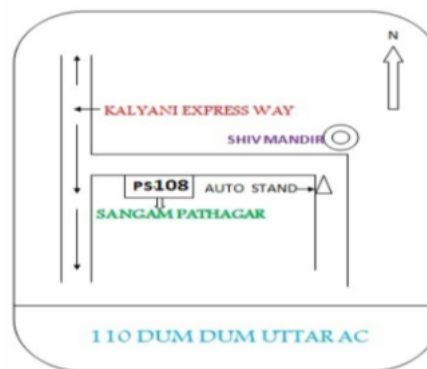

নির্বাচক নিবন্ধন আধিকারিকের স্বাক্ষর

Nazri Naksha

Google Map View

Polling Station Building Front View

Polling Station Front View

Cad View

Key MAP View

1 নাম : সনকা জানা স্বামীর নাম: বাপি জানা বাড়ির নং : n0231 বয়স : 36 লিঙ্গ : মহিলা	XVM1609684 ফটো উপলব্ধ	2 নাম : বাপি জানা পিতার নাম: লক্ষীনারায়ন জানা বাড়ির নং : n0231 বয়স : 40 লিঙ্গ : পুরুষ	BWC4045498 ফটো উপলব্ধ	3 নাম : রবিতা মণ্ডল (দাস) স্বামীর নাম: পিণ্টু মণ্ডল বাড়ির নং : n0080 বয়স : 43 লিঙ্গ : মহিলা	XVM1202324 ফটো উপলব্ধ
4 নাম : প্রিয়াঙ্কা স্বামীর নাম: অনুপম কুমার বাড়ির নং : বয়স : 33 লিঙ্গ : মহিলা	XVM2039915 ফটো উপলব্ধ	5 নাম : মৌমিতা অধিকারী পিতার নাম: মধুসূদন অধিকারী বাড়ির নং : n0386 বয়স : 28 লিঙ্গ : মহিলা	XVM1856590 ফটো উপলব্ধ	6 নাম : অসীমা আদক স্বামীর নাম: দিলীপ আদক বাড়ির নং : n0167 বয়স : 50 লিঙ্গ : মহিলা	BWC3788031 ফটো উপলব্ধ
7 নাম : রাজেশ আদক পিতার নাম: দিলীপ আদক বাড়ির নং : n0167 বয়স : 31 লিঙ্গ : পুরুষ	XVM1321066 ফটো উপলব্ধ	8 নাম : টুম্পা অধিকারী স্বামীর নাম: শিবশঙ্কর অধিকারী বাড়ির নং : n0256 বয়স : 45 লিঙ্গ : মহিলা	XVM0886309 ফটো উপলব্ধ	9 নাম : গীতা অধিকারী স্বামীর নাম: কৃষ্ণ অধিকারী বাড়ির নং : n0167 বয়স : 76 লিঙ্গ : মহিলা	WB/20/138/072739 ফটো উপলব্ধ
10 নাম : শিবশঙ্কর অধিকারী পিতার নাম: কৃষ্ণ অধিকারী বাড়ির নং : n0167 বয়স : 51 লিঙ্গ : পুরুষ	BWC3174505 ফটো উপলব্ধ	11 নাম : দিলীপ আদক পিতার নাম: বিভূতি আদক বাড়ির নং : n0167 বয়স : 55 লিঙ্গ : পুরুষ	BWC3788023 ফটো উপলব্ধ	12 নাম : সংগীতা অধিকারী স্বামীর নাম: চিত্তরঞ্জন অধিকারী বাড়ির নং : n0218 বয়স : 55 লিঙ্গ : মহিলা	BWC3788049 ফটো উপলব্ধ
13 নাম : প্রিয়াঙ্কা আদক স্বামীর নাম: কাদল আদক বাড়ির নং : এন859 বয়স : 45 লিঙ্গ : মহিলা	WKJ2423200 ফটো উপলব্ধ	14 নাম : সোমা আধিকারী স্বামীর নাম: অমিতোষ আধিকারী বাড়ির নং : n0053 বয়স : 49 লিঙ্গ : মহিলা	XVM2273951 ফটো উপলব্ধ	15 নাম : অমিতোষ আধিকারী পিতার নাম: জীতেন্দ্র নাথ আধিকারী বাড়ির নং : n0092 বয়স : 52 লিঙ্গ : পুরুষ	BWC4045068 ফটো উপলব্ধ
16 নাম : অভিষেক অধিকারী পিতার নাম: অমিতোষ অধিকারী বাড়ির নং : n0092 বয়স : 29 লিঙ্গ : পুরুষ	XVM1609361 ফটো উপলব্ধ	17 নাম : কল্পনা আশ স্বামীর নাম: মুকুন্দ আশ বাড়ির নং : n0341 বয়স : 71 লিঙ্গ : মহিলা	HCT0900639 ফটো উপলব্ধ	18 নাম : টুম্পা আইচ স্বামীর নাম: প্রকাশ আইচ বাড়ির নং : n0341 বয়স : 38 লিঙ্গ : মহিলা	YGV0848622 ফটো উপলব্ধ
19 নাম : জয় দেব কুণ্ড পিতার নাম: জীবন কুণ্ড বাড়ির নং : n0500 বয়স : 25 লিঙ্গ : পুরুষ	XVM1992262 ফটো উপলব্ধ	20 নাম : বিনুপদ কুণ্ড পিতার নাম: শরৎ কুণ্ড বাড়ির নং : বয়স : 71 লিঙ্গ : পুরুষ	XVM2169456 ফটো উপলব্ধ	21 নাম : বাসন্তী কুণ্ড স্বামীর নাম: বিশুপদ কুণ্ড বাড়ির নং : বয়স : 58 লিঙ্গ : মহিলা	XVM2169464 ফটো উপলব্ধ
22 নাম : স্বপ্না কুণ্ড স্বামীর নাম: পার্থ কুণ্ড বাড়ির নং : n0038 বয়স : 42 লিঙ্গ : মহিলা	BWC3639218 ফটো উপলব্ধ	23 নাম : ওঙ্কারনাথ কুণ্ড পিতার নাম: সুরেশ কুণ্ড বাড়ির নং : n0038 বয়স : 65 লিঙ্গ : পুরুষ	BWC2330728 ফটো উপলব্ধ	24 নাম : পার্থ কুণ্ড পিতার নাম: ওঙ্কারনাথ কুণ্ড বাড়ির নং : n0038 বয়স : 47 লিঙ্গ : পুরুষ	BWC3174554 ফটো উপলব্ধ
25 নাম : সমীর কুণ্ড পিতার নাম: হরিপদ কুণ্ড বাড়ির নং : n0175 বয়স : 65 লিঙ্গ : পুরুষ	BWC3788080 ফটো উপলব্ধ	26 নাম : ভানু কুণ্ড পিতার নাম: গোবিন্দ কুণ্ড বাড়ির নং : n0215 বয়স : 71 লিঙ্গ : পুরুষ	BWC2649549 ফটো উপলব্ধ	27 নাম : গনেশ চন্দ্র বিশ্বাস মায়ের নাম: বিমলা বিশ্বাস বাড়ির নং : 175 বয়স : 47 লিঙ্গ : পুরুষ	BWC2330348 ফটো উপলব্ধ
28 নাম : বর্না কুণ্ড স্বামীর নাম: সমীর কুণ্ড বাড়ির নং : n0175 বয়স : 53 লিঙ্গ : মহিলা	BWC0188888 ফটো উপলব্ধ	29 নাম : অভিজীৎ কুণ্ড পিতার নাম: ভানু কুণ্ড বাড়ির নং : n0215 বয়স : 38 লিঙ্গ : পুরুষ	BWC3639051 ফটো উপলব্ধ	30 নাম : জয়া কুণ্ড স্বামীর নাম: ভানু কুণ্ড বাড়ির নং : n0215 বয়স : 60 লিঙ্গ : মহিলা	BWC2649556 ফটো উপলব্ধ