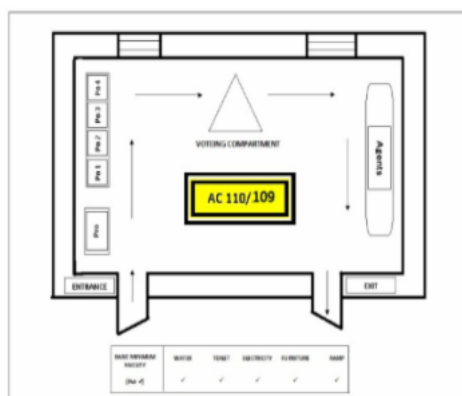

নির্বাচক নিবন্ধন আধিকারিকের স্বাক্ষর

Nazri Naksha

Google Map View

Polling Station Building Front View

Polling Station Front View

Cad View

Key MAP View

1	XVM2092492	নাম : নমিতা হাজারা স্বামীর নাম: তপন হাজারা বাড়ির নং : 90 বয়স : 61 লিঙ্গ : মহিলা	ফটো উপলব্ধ	2	XVM2169571	নাম : রবি কনোজিয়া পিতার নাম: দিলীপ কনোজিয়া বাড়ির নং : বয়স : 41 লিঙ্গ : পুরুষ	ফটো উপলব্ধ	3	XOA2516706	নাম : কমলা কনোজিয়া স্বামীর নাম: রবি কনোজিয়া বাড়ির নং : এন বয়স : 28 লিঙ্গ : মহিলা	ফটো উপলব্ধ
4	XVM1995968	নাম : অপিতা কর পিতার নাম: প্রমোদ কর বাড়ির নং : n1663 বয়স : 25 লিঙ্গ : মহিলা	ফটো উপলব্ধ	5	XVM1321579	নাম : ললিতা কুমার স্বামীর নাম: প্রমোদ কর বাড়ির নং : n0871 বয়স : 33 লিঙ্গ : মহিলা	ফটো উপলব্ধ	6	XVM1610351	নাম : জয়ন্ত কর্মকার পিতার নাম: বরুণ কর্মকার বাড়ির নং : n0275 বয়স : 30 লিঙ্গ : পুরুষ	ফটো উপলব্ধ
7	WB/20/138/072543	নাম : কম্পনা রায় স্বামীর নাম: হীরেন রায় বাড়ির নং : n0077 বয়স : 64 লিঙ্গ : মহিলা	ফটো উপলব্ধ	8	BWC2650646	নাম : অভিজিৎ চন্দ্র রায় পিতার নাম: হিরেন রায় বাড়ির নং : n0077 বয়স : 45 লিঙ্গ : পুরুষ	ফটো উপলব্ধ	9	XVM1680156	নাম : বরুণ কর্মকার পিতার নাম: নিরঞ্জন কর্মকার বাড়ির নং : n0275 বয়স : 56 লিঙ্গ : পুরুষ	ফটো উপলব্ধ
10	XVM1680164	নাম : সাধনা কর্মকার স্বামীর নাম: বরুণ কর্মকার বাড়ির নং : n0276 বয়স : 49 লিঙ্গ : মহিলা	ফটো উপলব্ধ	11	XVM2170686	নাম : নিতাই কসরকার পিতার নাম: অর্জুন কসরকার বাড়ির নং : বয়স : 61 লিঙ্গ : পুরুষ	ফটো উপলব্ধ	12	XVM1321413	নাম : স্বপ্না দে স্বামীর নাম: সঞ্জয় দে বাড়ির নং : n0022 বয়স : 41 লিঙ্গ : মহিলা	ফটো উপলব্ধ
13	XVM2473460	নাম : পঞ্চমী হালদার পিতার নাম: প্রদীপ হালদার বাড়ির নং : এন0022 বয়স : 22 লিঙ্গ : মহিলা	ফটো উপলব্ধ	14	XVM2505121	নাম : নিতাই কাণ্ডু পিতার নাম: তারক কাণ্ডু বাড়ির নং : এন0022 বয়স : 76 লিঙ্গ : পুরুষ	ফটো উপলব্ধ	15	XVM2366029	নাম : গোপাল রায় পিতার নাম: বিজয় রায় বাড়ির নং : n0022 বয়স : 64 লিঙ্গ : পুরুষ	ফটো উপলব্ধ
16	XVM2366045	নাম : দিপালী রায় স্বামীর নাম: গোপাল রায় বাড়ির নং : n0022 বয়স : 57 লিঙ্গ : মহিলা	ফটো উপলব্ধ	17	XVM1440726	নাম : মৌসুমী রায় পিতার নাম: গোপাল রায় বাড়ির নং : 3/1 বয়স : 30 লিঙ্গ : মহিলা	ফটো উপলব্ধ	18	XVM1440890	নাম : বাপি রায় পিতার নাম: বিজয় কুমার রায় বাড়ির নং : n0022 বয়স : 62 লিঙ্গ : পুরুষ	ফটো উপলব্ধ
19	WB/20/134/357192	নাম : চন্দনা রায় স্বামীর নাম: বাপি রায় বাড়ির নং : 2/1 বয়স : 47 লিঙ্গ : মহিলা	ফটো উপলব্ধ	20	XVM1857093	নাম : মালতী কানোজিয়া স্বামীর নাম: দিলীপ কানোজিয়া বাড়ির নং : n0434 বয়স : 61 লিঙ্গ : মহিলা	ফটো উপলব্ধ	21	BWC1589720	নাম : সীমা ঘোষ স্বামীর নাম: অসীম ঘোষ বাড়ির নং : n0297 বয়স : 46 লিঙ্গ : মহিলা	ফটো উপলব্ধ
22	JSC1448323	নাম : অসীম ঘোষ পিতার নাম: ক্ষেত্র নাথ ঘোষ বাড়ির নং : n0308 বয়স : 50 লিঙ্গ : পুরুষ	ফটো উপলব্ধ	23	XVM2169837	নাম : অনিশ ঘোষ পিতার নাম: অসীম ঘোষ বাড়ির নং : বয়স : 24 লিঙ্গ : পুরুষ	ফটো উপলব্ধ	24	ZPT1233279	নাম : অরুনা ঘোষ স্বামীর নাম: সুনীল ঘোষ বাড়ির নং : বয়স : 61 লিঙ্গ : মহিলা	ফটো উপলব্ধ
Q 25	XVM2047397	নাম : সোমনাথ ঘোষ পিতার নাম: বাবন ঘোষ বাড়ির নং : বয়স : 26 লিঙ্গ : পুরুষ	ফটো উপলব্ধ	26	XVM1945054	নাম : পিয়ালী চক্রবর্তী পিতার নাম: সমীর চক্রবর্তী বাড়ির নং : n0508 বয়স : 27 লিঙ্গ : মহিলা	ফটো উপলব্ধ	27	XOY0091017	নাম : বিজয় কুমার চৌধুরী পিতার নাম: দীনেশ চৌধুরী বাড়ির নং : বয়স : 47 লিঙ্গ : পুরুষ	ফটো উপলব্ধ
28	XVM1680172	নাম : প্রসেনজিৎ চৌধুরী পিতার নাম: মনোজিৎ চৌধুরী বাড়ির নং : n0278 বয়স : 39 লিঙ্গ : পুরুষ	ফটো উপলব্ধ	29	XVM2170496	নাম : রোমি চৌধুরী স্বামীর নাম: বিজয় কুমার চৌধুরী বাড়ির নং : বয়স : 41 লিঙ্গ : মহিলা	ফটো উপলব্ধ	30	WB/21/159/360711	নাম : মমতা চৌধুরী স্বামীর নাম: মনোজিৎ চৌধুরী বাড়ির নং : n0277 বয়স : 66 লিঙ্গ : মহিলা	ফটো উপলব্ধ