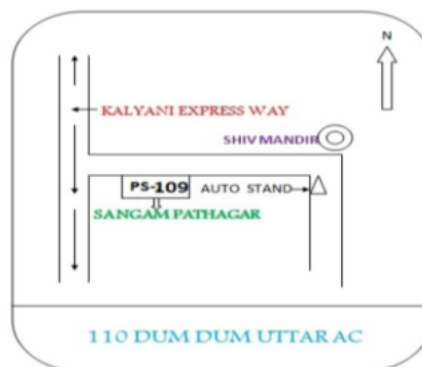

Key MAP View