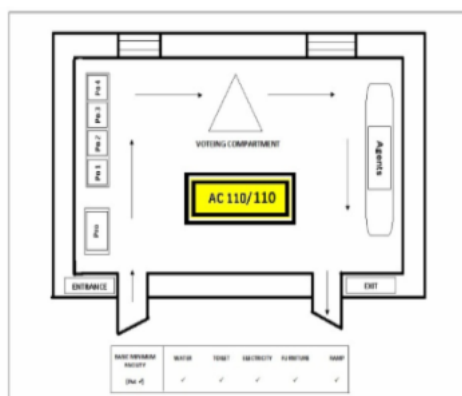

নির্বাচক নিবন্ধন আধিকারিকের স্বাক্ষর

Nazri Naksha

Google Map View

Polling Station Building Front View

Polling Station Front View

Cad View

Key MAP View

1	WB/20/138/129841	XVM1747690	2	WB/20/138/129842	XVM1747708
নাম : মহিমা দীপক পিতার নাম: শ্রীরাম বাড়ির নং : 20 বয়স : 59 লিঙ্গ : পুরুষ	ফটো উপলব্ধ	নাম : স্বদেশ কুমার মাইতি পিতার নাম: ইন্দু ভূষণ মাইতি বাড়ির নং : n0053 বয়স : 62 লিঙ্গ : পুরুষ	ফটো উপলব্ধ	নাম : হাসি রানী মাইতি স্বামীর নাম: স্বদেশ কুমার মাইতি বাড়ির নং : n0053 বয়স : 53 লিঙ্গ : মহিলা	ফটো উপলব্ধ
4	XVM1747872	XVM0839498	5	WB/20/138/129842	BWC3650397
নাম : পায়েল আচার্য্য পিতার নাম: বিশ্বজিৎ আচার্য্য বাড়ির নং : n0053 বয়স : 28 লিঙ্গ : মহিলা	ফটো উপলব্ধ	নাম : বাসু অধিকারী পিতার নাম: জয়দেব অধিকারী বাড়ির নং : n0199 বয়স : 31 লিঙ্গ : পুরুষ	ফটো উপলব্ধ	নাম : রিয়াজ উদ্দিন পিতার নাম: কালাম উদ্দিন বাড়ির নং : 20/4 বয়স : 39 লিঙ্গ : পুরুষ	ফটো উপলব্ধ
7	XVM1610997	XVM0839498	8	WB/28/194/357942	XVM1996693
নাম : ফতেমা বিবি স্বামীর নাম: রিয়াজ উদ্দিন বাড়ির নং : ২০/৪ বয়স : 29 লিঙ্গ : মহিলা	ফটো উপলব্ধ	নাম : নিতাই অধিকারী পিতার নাম: যুগল অধিকারী বাড়ির নং : n0185 বয়স : 61 লিঙ্গ : পুরুষ	ফটো উপলব্ধ	নাম : সামিন আলি পিতার নাম: আনসুর আলি বাড়ির নং : n4691 বয়স : 25 লিঙ্গ : পুরুষ	ফটো উপলব্ধ
10	XVM1747724	XVM1747716	11	XVM2171213	XVM2171205
নাম : সুজিত কুমার মাইতি পিতার নাম: স্বদেশ কুমার মাইতি বাড়ির নং : n0185 বয়স : 30 লিঙ্গ : পুরুষ	ফটো উপলব্ধ	নাম : সর্কক আলি পিতার নাম: রমজান আলি বাড়ির নং : . বয়স : 27 লিঙ্গ : পুরুষ	ফটো উপলব্ধ	নাম : আকবর আলি পিতার নাম: অজিয়ার হোসেন বাড়ির নং : . বয়স : 55 লিঙ্গ : পুরুষ	ফটো উপলব্ধ
13	XVM2003309	XVM2003515	14	XVM2170926	XVM1857606
নাম : সাবির আলি পিতার নাম: আনসার আলি বাড়ির নং : n4701 বয়স : 26 লিঙ্গ : পুরুষ	ফটো উপলব্ধ	নাম : রাজু আলি পিতার নাম: ফরোজ আলি বাড়ির নং : n4703 বয়স : 25 লিঙ্গ : পুরুষ	ফটো উপলব্ধ	নাম : সৌকত আলী পিতার নাম: রাজ্জাক আলী বাড়ির নং : এন বয়স : 28 লিঙ্গ : পুরুষ	ফটো উপলব্ধ
16	XVM2170876	XVM2170926	17	XVM2179232	XVM2355360
নাম : নওসার আলি পিতার নাম: রুস্তম আলি বাড়ির নং : . বয়স : 37 লিঙ্গ : পুরুষ	ফটো উপলব্ধ	নাম : নজরুল ইসলাম শেক পিতার নাম: কাশেম শেক বাড়ির নং : . বয়স : 28 লিঙ্গ : পুরুষ	ফটো উপলব্ধ	নাম : বিপিন কুমার কুমার পিতার নাম: বীরেন্দ্র রাম বাড়ির নং : অরবিন্দ নাগর,বেল্লোরিআ বয়স : 41 লিঙ্গ : পুরুষ	ফটো উপলব্ধ
19	XVM2045821	XVM2170926	20	XVM2355360	XVM2355360
নাম : সনোয়াজ আহমেদ পিতার নাম: শাহজাহান আহমেদ বাড়ির নং : . বয়স : 25 লিঙ্গ : পুরুষ	ফটো উপলব্ধ	নাম : নিহার চন্দ্র কুন্ডু পিতার নাম: নিতাই কুন্ডু বাড়ির নং : এন বয়স : 61 লিঙ্গ : পুরুষ	ফটো উপলব্ধ	নাম : বিপিন কুমার কুমার পিতার নাম: বীরেন্দ্র রাম বাড়ির নং : অরবিন্দ নাগর,বেল্লোরিআ বয়স : 41 লিঙ্গ : পুরুষ	ফটো উপলব্ধ
22	BWC4130878	XVM2320117	21	WB/20/134/396127	XVM2355360
নাম : মনীষা কুণ্ডু স্বামীর নাম: জয়দেব কুণ্ডু বাড়ির নং : . বয়স : 39 লিঙ্গ : মহিলা	ফটো উপলব্ধ	নাম : লক্ষী কট কর পিতার নাম: নপু গোপাল কর বাড়ির নং : 397 বয়স : 69 লিঙ্গ : পুরুষ	ফটো উপলব্ধ	নাম : নিহার চন্দ্র কুন্ডু পিতার নাম: নিতাই কুন্ডু বাড়ির নং : এন বয়স : 61 লিঙ্গ : পুরুষ	ফটো উপলব্ধ
25	XVM2320117	XVM1447275	22	WB/20/134/396127	XVM2355360
নাম : লক্ষী কট কর পিতার নাম: নপু গোপাল কর বাড়ির নং : 397 বয়স : 69 লিঙ্গ : পুরুষ	ফটো উপলব্ধ	নাম : দীপা কর পিতার নাম: দিলীপ কর বাড়ির নং : . বয়স : 31 লিঙ্গ : মহিলা	ফটো উপলব্ধ	নাম : নিহার চন্দ্র কুন্ডু পিতার নাম: নিতাই কুন্ডু বাড়ির নং : এন বয়স : 61 লিঙ্গ : পুরুষ	ফটো উপলব্ধ
28	BGN2406510	XVM1447275	23	WB/20/138/285853	XVM2355360
নাম : সুরজিৎ কর পিতার নাম: লক্ষী কান্ত কর বাড়ির নং : 397 বয়স : 44 লিঙ্গ : পুরুষ	ফটো উপলব্ধ	নাম : দীপা কর পিতার নাম: দিলীপ কর বাড়ির নং : . বয়স : 31 লিঙ্গ : মহিলা	ফটো উপলব্ধ	নাম : নিহার চন্দ্র কুন্ডু পিতার নাম: নিতাই কুন্ডু বাড়ির নং : এন বয়স : 61 লিঙ্গ : পুরুষ	ফটো উপলব্ধ
29	BGN2406510	XVM1441328	24	WB/20/138/285853	XVM2355360
নাম : সুরজিৎ কর পিতার নাম: লক্ষী কান্ত কর বাড়ির নং : 397 বয়স : 44 লিঙ্গ : পুরুষ	ফটো উপলব্ধ	নাম : সোনালী কর পিতার নাম: সুকান্ত কর বাড়ির নং : 92 বয়স : 31 লিঙ্গ : মহিলা	ফটো উপলব্ধ	নাম : নিহার চন্দ্র কুন্ডু পিতার নাম: নিতাই কুন্ডু বাড়ির নং : এন বয়স : 61 লিঙ্গ : পুরুষ	ফটো উপলব্ধ
30	BGN2406510	XVM1441328	25	WB/20/138/285853	XVM2355360
নাম : সুরজিৎ কর পিতার নাম: লক্ষী কান্ত কর বাড়ির নং : 397 বয়স : 44 লিঙ্গ : পুরুষ	ফটো উপলব্ধ	নাম : সোনালী কর পিতার নাম: সুকান্ত কর বাড়ির নং : 92 বয়স : 31 লিঙ্গ : মহিলা	ফটো উপলব্ধ	নাম : নিহার চন্দ্র কুন্ডু পিতার নাম: নিতাই কুন্ডু বাড়ির নং : এন বয়স : 61 লিঙ্গ : পুরুষ	ফটো উপলব্ধ
31	BGN2406510	XVM1441328	26	WB/20/138/285853	XVM2355360
নাম : সুরজিৎ কর পিতার নাম: লক্ষী কান্ত কর বাড়ির নং : 397 বয়স : 44 লিঙ্গ : পুরুষ	ফটো উপলব্ধ	নাম : সোনালী কর পিতার নাম: সুকান্ত কর বাড়ির নং : 92 বয়স : 31 লিঙ্গ : মহিলা	ফটো উপলব্ধ	নাম : নিহার চন্দ্র কুন্ডু পিতার নাম: নিতাই কুন্ডু বাড়ির নং : এন বয়স : 61 লিঙ্গ : পুরুষ	ফটো উপলব্ধ
32	BGN2406510	XVM1441328	27	WB/20/138/285853	XVM2355360
নাম : সুরজিৎ কর পিতার নাম: লক্ষী কান্ত কর বাড়ির নং : 397 বয়স : 44 লিঙ্গ : পুরুষ	ফটো উপলব্ধ	নাম : সোনালী কর পিতার নাম: সুকান্ত কর বাড়ির নং : 92 বয়স : 31 লিঙ্গ : মহিলা	ফটো উপলব্ধ	নাম : নিহার চন্দ্র কুন্ডু পিতার নাম: নিতাই কুন্ডু বাড়ির নং : এন বয়স : 61 লিঙ্গ : পুরুষ	ফটো উপলব্ধ
33	BGN2406510	XVM1441328	28	WB/20/138/285853	XVM2355360
নাম : সুরজিৎ কর পিতার নাম: লক্ষী কান্ত কর বাড়ির নং : 397 বয়স : 44 লিঙ্গ : পুরুষ	ফটো উপলব্ধ	নাম : সোনালী কর পিতার নাম: সুকান্ত কর বাড়ির নং : 92 বয়স : 31 লিঙ্গ : মহিলা	ফটো উপলব্ধ	নাম : নিহার চন্দ্র কুন্ডু পিতার নাম: নিতাই কুন্ডু বাড়ির নং : এন বয়স : 61 লিঙ্গ : পুরুষ	ফটো উপলব্ধ
34	BGN2406510	XVM1441328	29	WB/20/138/285853	XVM2355360
নাম : সুরজিৎ কর পিতার নাম: লক্ষী কান্ত কর বাড়ির নং : 397 বয়স : 44 লিঙ্গ : পুরুষ	ফটো উপলব্ধ	নাম : সোনালী কর পিতার নাম: সুকান্ত কর বাড়ির নং : 92 বয়স : 31 লিঙ্গ : মহিলা	ফটো উপলব্ধ	নাম : নিহার চন্দ্র কুন্ডু পিতার নাম: নিতাই কুন্ডু বাড়ির নং : এন বয়স : 61 লিঙ্গ : পুরুষ	ফটো উপলব্ধ
35	BGN2406510	XVM1441328	30	WB/20/138/285853	XVM2355360
নাম : সুরজিৎ কর পিতার নাম: লক্ষী কান্ত কর বাড়ির নং : 397 বয়স : 44 লিঙ্গ : পুরুষ	ফটো উপলব্ধ	নাম : সোনালী কর পিতার নাম: সুকান্ত কর বাড়ির নং : 92 বয়স : 31 লিঙ্গ : মহিলা	ফটো উপলব্ধ	নাম : নিহার চন্দ্র কুন্ডু পিতার নাম: নিতাই কুন্ডু বাড়ির নং : এন বয়স : 61 লিঙ্গ : পুরুষ	ফটো উপলব্ধ