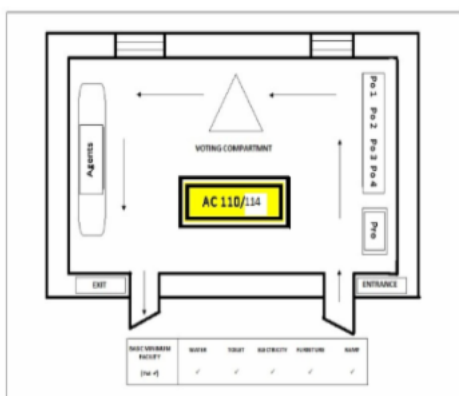

নির্বাচক নিবন্ধন আধিকারিকের স্বাক্ষর

Nazri Naksha

Google Map View

Polling Station Building Front View

Polling Station Front View

Cad View

Key MAP View

1 নাম : পুতুল আচার্য্য স্বামীর নাম: চন্দন আচার্য্য, বাড়ির নং : n0677 বয়স : 39 লিঙ্গ : মহিলা	BWC3177888 ফটো উপলব্ধ	2 নাম : চায়ন বানার্জী মায়ের নাম: শিফালী চক্রবর্তী বাড়ির নং : n0401 বয়স : 42 লিঙ্গ : মহিলা	XVM1612696 ফটো উপলব্ধ	3 নাম : সুসময় ব্যানার্জী মায়ের নাম: চায়না ব্যানার্জী বাড়ির নং : n0401 বয়স : 27 লিঙ্গ : পুরুষ	XVM1900810 ফটো উপলব্ধ
4 নাম : সাথী ব্যানার্জী (হাজরা) স্বামীর নাম: সুভেন্দু ব্যানার্জী বাড়ির নং : n0160 বয়স : 31 লিঙ্গ : মহিলা	XVM1750702 ফটো উপলব্ধ	5 নাম : মনোরঞ্জন বিশ্বাস পিতার নাম: বাবুরাম বিশ্বাস বাড়ির নং : n0261 বয়স : 56 লিঙ্গ : পুরুষ	BWC0480731 ফটো উপলব্ধ	6 নাম : সুস্মিতা বিশ্বাস স্বামীর নাম: মনোরঞ্জন বিশ্বাস বাড়ির নং : n0261 বয়স : 55 লিঙ্গ : মহিলা	BWC3878485 ফটো উপলব্ধ
7 নাম : মধুমিতা বিশ্বাস স্বামীর নাম: অজিত বিশ্বাস বাড়ির নং : n0358 বয়স : 40 লিঙ্গ : মহিলা	XVM1680818 ফটো উপলব্ধ	8 নাম : দীপ্তেশ বিশ্বাস পিতার নাম: মনোরঞ্জন বিশ্বাস বাড়ির নং : n0694 বয়স : 26 লিঙ্গ : পুরুষ	XVM1965649 ফটো উপলব্ধ	9 নাম : শম্পা চক্রবর্তী মায়ের নাম: কাজল চক্রবর্তী বাড়ির নং : n0682 বয়স : 27 লিঙ্গ : মহিলা	XVM1916733 ফটো উপলব্ধ
10 নাম : কাকলি চন্দ স্বামীর নাম: জয়দেব চন্দ বাড়ির নং : n0083 বয়স : 36 লিঙ্গ : মহিলা	XVM1443274 ফটো উপলব্ধ	11 নাম : জযীতা চ্যাটার্জী পিতার নাম: জয়ন্ত চ্যাটার্জী বাড়ির নং : n0680 বয়স : 28 লিঙ্গ : মহিলা	XVM1916717 ফটো উপলব্ধ	12 নাম : স্বতী চ্যাটার্জী লোধ স্বামীর নাম: প্রীতম লোধ বাড়ির নং : n0623 বয়স : 35 লিঙ্গ : মহিলা	XVM1858372 ফটো উপলব্ধ
13 নাম : মমতারাণী দাস স্বামীর নাম: নারায়নচন্দ্র দাস বাড়ির নং : n0075 বয়স : 77 লিঙ্গ : মহিলা	XVM2464410 ফটো উপলব্ধ	14 নাম : লক্ষী দাস স্বামীর নাম: প্রানপৌরাজ দাস বাড়ির নং : n0069 বয়স : 76 লিঙ্গ : মহিলা	WB/20/138/174042 ফটো উপলব্ধ	15 নাম : অমিয়রানী দাস স্বামীর নাম: বলহরী দাস বাড়ির নং : n0070 বয়স : 74 লিঙ্গ : মহিলা	WB/20/138/168639 ফটো উপলব্ধ
16 নাম : অঞ্জলী দাস স্বামীর নাম: প্রফুল্ল দাস বাড়ির নং : n0216 বয়স : 73 লিঙ্গ : মহিলা	BWC4134052 ফটো উপলব্ধ	17 নাম : লক্ষণ দাস পিতার নাম: হরেন্দ্র দাস বাড়ির নং : n0072 বয়স : 72 লিঙ্গ : পুরুষ	BWC1569789 ফটো উপলব্ধ	18 নাম : জয়দেব দাস পিতার নাম: ভাষানচন্দ্র দাস বাড়ির নং : n0038 বয়স : 66 লিঙ্গ : পুরুষ	WB/20/138/174033 ফটো উপলব্ধ
19 নাম : অনু দাস পিতার নাম: নারায়ন চন্দ্র দাস বাড়ির নং : n0891 বয়স : 62 লিঙ্গ : পুরুষ	XVM1520089 ফটো উপলব্ধ	20 নাম : শেফালী দাস স্বামীর নাম: লক্ষণ দাস বাড়ির নং : n0072 বয়স : 62 লিঙ্গ : মহিলা	BWC1569771 ফটো উপলব্ধ	21 নাম : রুমা দাস স্বামীর নাম: ননীপোপাল দাস বাড়ির নং : n0302 বয়স : 61 লিঙ্গ : মহিলা	BWC3657038 ফটো উপলব্ধ
22 নাম : রচনা দাস স্বামীর নাম: রাধাকৃষ্ণ দাস বাড়ির নং : n0591 বয়স : 61 লিঙ্গ : মহিলা	WB/20/138/168332 ফটো উপলব্ধ	23 নাম : স্বপ্না পাল (সাঁতরা) স্বামীর নাম: প্রশান্ত কুমার পাল বাড়ির নং : 65 বয়স : 61 লিঙ্গ : মহিলা	UWL1527274 ফটো উপলব্ধ	24 নাম : সুকুমার দাস পিতার নাম: সন্তোষ দাস বাড়ির নং : n0237 বয়স : 60 লিঙ্গ : পুরুষ	BWC3818184 ফটো উপলব্ধ
25 নাম : শ্যামল দাস পিতার নাম: কালিপদ দাস বাড়ির নং : n0390 বয়স : 58 লিঙ্গ : পুরুষ	XVM1520063 ফটো উপলব্ধ	26 নাম : উজ্জল দাস পিতার নাম: প্রানগৌরাজ দাস বাড়ির নং : n0069 বয়স : 55 লিঙ্গ : পুরুষ	WB/20/138/174184 ফটো উপলব্ধ	27 নাম : প্রানতোষ দাস পিতার নাম: সন্তোষ দাস বাড়ির নং : n0693 বয়স : 53 লিঙ্গ : পুরুষ	WB/22/159/249023 ফটো উপলব্ধ
28 নাম : প্রতিভা দাস স্বামীর নাম: গোপাল দাস বাড়ির নং : n0063 বয়স : 53 লিঙ্গ : মহিলা	BWC0329870 ফটো উপলব্ধ	29 নাম : কল্পনা দাস স্বামীর নাম: উজ্জল দাস বাড়ির নং : n0069 বয়স : 53 লিঙ্গ : মহিলা	WB/20/138/174376 ফটো উপলব্ধ	30 নাম : প্রনব দাস পিতার নাম: প্রানগৌরাজ দাস বাড়ির নং : n0069 বয়স : 50 লিঙ্গ : পুরুষ	WB/20/138/174382 ফটো উপলব্ধ