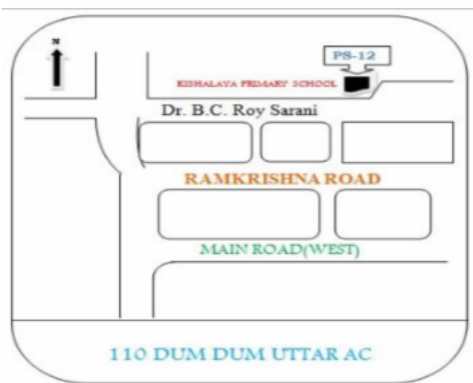

Nazri Naksha