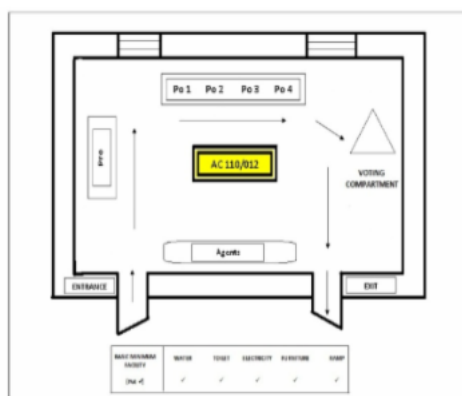

নির্বাচক নিবন্ধন আধিকারিকের স্বাক্ষর

Nazri Naksha

Google Map View

Polling Station Building Front View

Polling Station Front View

Cad View

Key MAP View

1	FZM1672757	নাম : রীতা দাস স্বামীর নাম: শম্ভু দাস বাড়ির নং : n0420 বয়স : 53 লিঙ্গ : মহিলা	ফটো উপলব্ধ	2	BHR2631216	নাম : সুনিপা দাস স্বামীর নাম: সোমনাথ দাস বাড়ির নং : n0410 বয়স : 42 লিঙ্গ : মহিলা	ফটো উপলব্ধ	3	XVM1180975	নাম : আলপনা ঘোষ স্বামীর নাম: মলয় ঘোষ বাড়ির নং : n0061 বয়স : 47 লিঙ্গ : মহিলা	ফটো উপলব্ধ
4	XVM1180967	নাম : রনবীর ঘোষ পিতার নাম: মলয় ঘোষ বাড়ির নং : n0060 বয়স : 32 লিঙ্গ : পুরুষ	ফটো উপলব্ধ	5	WB/20/138/225295	নাম : দেবযানী ঘোষদস্তিদার পিতার নাম: দেবপ্রসাদ ঘোষদস্তিদার বাড়ির নং : n0474 বয়স : 50 লিঙ্গ : মহিলা	ফটো উপলব্ধ	6	XVM1948975	নাম : অভিজিত মল্লিক মায়ের নাম: কাকুলি মল্লিক বাড়ির নং : n0408 বয়স : 28 লিঙ্গ : পুরুষ	ফটো উপলব্ধ
7	XVM1949056	নাম : কৃষ্ণা অধিকারী অন্যান্য: জহরলাল অধিকারী বাড়ির নং : n0422 বয়স : 56 লিঙ্গ : মহিলা	ফটো উপলব্ধ	8	CDK2991362	নাম : মোমিতা রায় মায়ের নাম: অমিতাভ রায় বাড়ির নং : n0295 বয়স : 43 লিঙ্গ : মহিলা	ফটো উপলব্ধ	9	LLQ2453405	নাম : উৎপল দত্ত পিতার নাম: সন্তোষ দত্ত বাড়ির নং : 1B 1ST FLOOR বয়স : 39 লিঙ্গ : পুরুষ	ফটো উপলব্ধ
10	XVM1902485	নাম : রোহিত ঘোষ পিতার নাম: হিল্লোল ঘোষ বাড়ির নং : 3 B বয়স : 28 লিঙ্গ : পুরুষ	ফটো উপলব্ধ	11	XVM2450377	নাম : শর্মিষ্ঠা সাহা পিতার নাম: সঙ্কর সাহা বাড়ির নং : 8/2 বয়স : 21 লিঙ্গ : মহিলা	ফটো উপলব্ধ	12	CDK2942571	নাম : প্রভাস বিশ্বাস পিতার নাম: কুমুদরঞ্জন বিশ্বাস বাড়ির নং : 9,12 বয়স : 67 লিঙ্গ : পুরুষ	ফটো উপলব্ধ
13	XVM0936831	নাম : প্রদীপ কুমার বিশ্বাস পিতার নাম: প্রভাষ কুমার বিশ্বাস বাড়ির নং : 9/12 বয়স : 34 লিঙ্গ : পুরুষ	ফটো উপলব্ধ	14	XVM2361830	নাম : মিনা সাহা স্বামীর নাম: প্রদীপ সাহা বাড়ির নং : 12 বয়স : 47 লিঙ্গ : মহিলা	ফটো উপলব্ধ	15	XVM2452886	নাম : অমিত মুখার্জি পিতার নাম: সমির মুখার্জি বাড়ির নং : 56/2 বয়স : 21 লিঙ্গ : মহিলা	ফটো উপলব্ধ
16	XVM2433910	নাম : উর্মিলা বৈশিক অন্যান্য: ধর্মজ পাল বাড়ির নং : 128 বয়স : 57 লিঙ্গ : মহিলা	ফটো উপলব্ধ	17	WB/03/021/468015	নাম : মিনতী রায় স্বামীর নাম: গোপাল চন্দ্র রায় বাড়ির নং : 148 বয়স : 66 লিঙ্গ : মহিলা	ফটো উপলব্ধ	Q 18	WB/03/021/468192	নাম : গোপা রায় পিতার নাম: গোপাল চন্দ্র রায় বাড়ির নং : 148 বয়স : 56 লিঙ্গ : মহিলা	ফটো উপলব্ধ
19	WB/03/021/868011	নাম : রুমা রায় পিতার নাম: গোপাল চন্দ্র রায় বাড়ির নং : 148 বয়স : 53 লিঙ্গ : মহিলা	ফটো উপলব্ধ	20	WB/03/021/468510	নাম : সঞ্জয় কুমার রায় পিতার নাম: গোপাল চন্দ্র রায় বাড়ির নং : 148 বয়স : 50 লিঙ্গ : পুরুষ	ফটো উপলব্ধ	21	XVM2140986	নাম : ঋষভ বড়াল পিতার নাম: সৃজন বড়াল বাড়ির নং : 18৯ বয়স : 24 লিঙ্গ : পুরুষ	ফটো উপলব্ধ
22	XVM1701341	নাম : দীনবন্ধু দাস পিতার নাম: সতীশ চন্দ্র দাস বাড়ির নং : 154 বয়স : 75 লিঙ্গ : পুরুষ	ফটো উপলব্ধ	23	CDK3632502	নাম : দীপেশ দাস পিতার নাম: দীনবন্ধু দাস বাড়ির নং : 154 বয়স : 41 লিঙ্গ : পুরুষ	ফটো উপলব্ধ	24	XVM1704832	নাম : ঋতু দাস স্বামীর নাম: দিপঙ্কর দাস বাড়ির নং : 154 বয়স : 38 লিঙ্গ : মহিলা	ফটো উপলব্ধ
25	XVM1941608	নাম : সুমন দাস পিতার নাম: দিবাস দাস বাড়ির নং : 154 বয়স : 26 লিঙ্গ : পুরুষ	ফটো উপলব্ধ	26	GRL3133238	নাম : ফাল্পুনী রায়চৌধুরী স্বামীর নাম: সুরজীৎ রায় চৌধুরী বাড়ির নং : 154 বয়স : 39 লিঙ্গ : মহিলা	ফটো উপলব্ধ	27	YCF1403914	নাম : তুলি মিত্র (রায়) স্বামীর নাম: সৃজয় মিত্র বাড়ির নং : 156 বয়স : 37 লিঙ্গ : মহিলা	ফটো উপলব্ধ
28	CDK3724531	নাম : নিতাই সিকদার পিতার নাম: পরান সিকদার বাড়ির নং : 157 বয়স : 36 লিঙ্গ : পুরুষ	ফটো উপলব্ধ	29	XVM2141018	নাম : রুশ্মী সিকদার স্বামীর নাম: নিতাই সিকদার বাড়ির নং : 1৫৭ বয়স : 27 লিঙ্গ : মহিলা	ফটো উপলব্ধ	30	CDK3757457	নাম : কৃষ্ণা ঘোষ স্বামীর নাম: অপেকা ঘোষ বাড়ির নং : 158 বয়স : 53 লিঙ্গ : মহিলা	ফটো উপলব্ধ