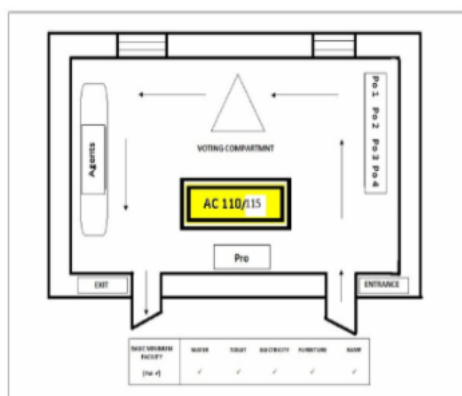

নির্বাচক নিবন্ধন আধিকারিকের স্বাক্ষর

Nazri Naksha

Google Map View

Polling Station Building Front View

Polling Station Front View

Cad View

Key MAP View

1 নাম : অসিত অগস্তি পিতার নাম: জীবন অগস্তি বাড়ির নং : n0371 বয়স : 58 লিঙ্গ : পুরুষ	XVM2025500	ফটো উপলব্ধ	2 নাম : বন্দনা অগস্তি স্বামীর নাম: অসিত অগস্তি বাড়ির নং : n0363 বয়স : 48 লিঙ্গ : মহিলা	CMF1436393	ফটো উপলব্ধ	3 নাম : সৌম্য অগস্তি পিতার নাম: অসিত অগস্তি বাড়ির নং : n0370 বয়স : 25 লিঙ্গ : পুরুষ	XVM2025492	ফটো উপলব্ধ
4 নাম : শ্রাবনী চক্রবর্তী পিতার নাম: অনিল কুমার চক্রবর্তী বাড়ির নং : n0010 বয়স : 54 লিঙ্গ : মহিলা	BWC2329571	ফটো উপলব্ধ	5 নাম : শ্রাবন্তী চন্দ্র মায়ের নাম: মনীষা চন্দ্র বাড়ির নং : n0329 বয়স : 26 লিঙ্গ : মহিলা	XVM1964055	ফটো উপলব্ধ	6 নাম : বাসুদেব দাস পিতার নাম: অশোক দাস বাড়ির নং : n0254 বয়স : 36 লিঙ্গ : পুরুষ	XVM1520196	ফটো উপলব্ধ
7 নাম : সৃজিতা কর্মকার পিতার নাম: শ্রীকৃষ্ণ কর্মকার বাড়ির নং : n0376 বয়স : 25 লিঙ্গ : মহিলা	XVM1985225	ফটো উপলব্ধ	8 নাম : পৌরী প্রামানীক স্বামীর নাম: বিশ্বনাথ প্রামানীক বাড়ির নং : n0002 বয়স : 47 লিঙ্গ : মহিলা	BWC1571611	ফটো উপলব্ধ	9 নাম : সুরত সাহা পিতার নাম: সুরেশ চন্দ্র সাহা বাড়ির নং : 38/1, বয়স : 60 লিঙ্গ : পুরুষ	XVM2536480	ফটো উপলব্ধ
10 নাম : মনিকা সাহা স্বামীর নাম: সুরত সাহা বাড়ির নং : n0008 বয়স : 58 লিঙ্গ : মহিলা	BWC1579333	ফটো উপলব্ধ	11 নাম : রঞ্জিত মুখার্জী পিতার নাম: প্রশান্ত মুখার্জী বাড়ির নং : বয়স : 24 লিঙ্গ : পুরুষ	XVM2180685	ফটো উপলব্ধ	12 নাম : গোবিন্দ সাহা পিতার নাম: গুণিনাথ সাহা বাড়ির নং : বয়স : 49 লিঙ্গ : পুরুষ	XVM2180792	ফটো উপলব্ধ
13 নাম : বুলবুল তসাহা পিতার নাম: নারায়ণ তসাহা বাড়ির নং : বয়স : 44 লিঙ্গ : মহিলা	JSC2681146	ফটো উপলব্ধ	14 নাম : জয় ঘোষ পিতার নাম: নিলু ঘোষ বাড়ির নং : 1/1 বয়স : 25 লিঙ্গ : পুরুষ	XVM2022119	ফটো উপলব্ধ	15 নাম : সুপ্রিয় ঘোষ পিতার নাম: পিনাকী রঞ্জন ঘোষ বাড়ির নং : 2 বয়স : 24 লিঙ্গ : পুরুষ	XVM2180610	ফটো উপলব্ধ
16 নাম : সোনামনি ব্যানার্জী স্বামীর নাম: অভিজিত ব্যানার্জী বাড়ির নং : 3 বয়স : 26 লিঙ্গ : মহিলা	XVM1985233	ফটো উপলব্ধ	17 নাম : রণজীত ভৌমিক পিতার নাম: শ্যামলাল ভৌমিক বাড়ির নং : 3 বয়স : 64 লিঙ্গ : পুরুষ	XVM2383370	ফটো উপলব্ধ	18 নাম : রাকেশ ভৌমিক পিতার নাম: রঞ্জিত ভৌমিক বাড়ির নং : 3 বয়স : 33 লিঙ্গ : পুরুষ	XVM2383354	ফটো উপলব্ধ
19 নাম : প্রিয়ান্বিতা সাহা পিতার নাম: সুরত সাহা বাড়ির নং : 07 বয়স : 40 লিঙ্গ : মহিলা	XVM1323013	ফটো উপলব্ধ	20 নাম : রাখী সরকার পিতার নাম: রতন সরকার বাড়ির নং : 8 বয়স : 49 লিঙ্গ : মহিলা	WB/13/090/985081	ফটো উপলব্ধ	21 নাম : দীপান্বিতা সরকার মায়ের নাম: সোনালী দাস বাড়ির নং : 10 বয়স : 35 লিঙ্গ : মহিলা	SY0896514	ফটো উপলব্ধ
22 নাম : অশোক রায় মায়ের নাম: সন্ধ্যা রায় বাড়ির নং : 10/2/1 বয়স : 52 লিঙ্গ : পুরুষ	XVM2049658	ফটো উপলব্ধ	23 নাম : মৌলি মাইতি পিতার নাম: রাস বিহারী মাইতি বাড়ির নং : 10/4 বয়স : 24 লিঙ্গ : মহিলা	XVM2180651	ফটো উপলব্ধ	24 নাম : সায়েন সরকার পিতার নাম: শান্তা সরকার বাড়ির নং : 11 বয়স : 24 লিঙ্গ : পুরুষ	XVM2306488	ফটো উপলব্ধ
25 নাম : জয়ন্ত দাস পিতার নাম: জগদীশ দাস বাড়ির নং : 13 বয়স : 50 লিঙ্গ : পুরুষ	BWC3235181	ফটো উপলব্ধ	26 নাম : ববিতা দাস স্বামীর নাম: জয়ন্ত দাস বাড়ির নং : 13 বয়স : 48 লিঙ্গ : মহিলা	BWC3820305	ফটো উপলব্ধ	27 নাম : অবির দাস পিতার নাম: তপন দাস বাড়ির নং : 17 বয়স : 25 লিঙ্গ : পুরুষ	XVM2054740	ফটো উপলব্ধ
28 নাম : সোমনাথ ঘোষ পিতার নাম: রত্নেশ্বর ঘোষ বাড়ির নং : 19 বয়স : 56 লিঙ্গ : পুরুষ	WB/20/138/612474	ফটো উপলব্ধ	29 নাম : রুনু ঘোষ স্বামীর নাম: সন্তু ঘোষ বাড়ির নং : 19 বয়স : 54 লিঙ্গ : মহিলা	XVM2022135	ফটো উপলব্ধ	30 নাম : সন্তু ঘোষ পিতার নাম: রত্নেশ্বর ঘোষ বাড়ির নং : 19 বয়স : 52 লিঙ্গ : পুরুষ	BWC0157651	ফটো উপলব্ধ