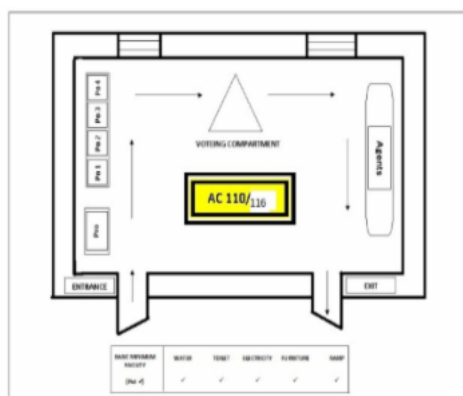

নির্বাচক নিবন্ধন আধিকারিকের স্বাক্ষর

Nazri Naksha

Google Map View

Polling Station Building Front View

Polling Station Front View

Cad View

Key MAP View

1 নাম : সুমন চন্দ পিতার নাম: সুভাষ চন্দ বাড়ির নং : n0181 বয়স : 38 লিঙ্গ : পুরুষ	BWC4043808 ফটো উপলব্ধ	2 নাম : জয়ীতা অধিকারী স্বামীর নাম: সোমনাথ অধিকারী বাড়ির নং : 21/8 বয়স : 28 লিঙ্গ : মহিলা	XVM1973437 ফটো উপলব্ধ	3 নাম : শুভ দাস পিতার নাম: ভক্ত দাস বাড়ির নং : n0118 বয়স : 47 লিঙ্গ : পুরুষ	WB/20/139/123224 ফটো উপলব্ধ
4 নাম : অরুনা দাস স্বামীর নাম: ভক্ত দাস বাড়ির নং : n0118 বয়স : 71 লিঙ্গ : মহিলা	WB/20/139/123182 ফটো উপলব্ধ	5 নাম : ছবি ভট্টাচার্য্য স্বামীর নাম: বলরাম ভট্টাচার্য্য বাড়ির নং : n0118 বয়স : 83 লিঙ্গ : মহিলা	WB/20/136/483304 ফটো উপলব্ধ	6 নাম : বাস্তব ভট্টাচার্য্য পিতার নাম: বলরাম ভট্টাচার্য্য বাড়ির নং : n0118 বয়স : 56 লিঙ্গ : পুরুষ	WB/20/136/483172 ফটো উপলব্ধ
7 নাম : সঞ্জয় সাহা পিতার নাম: কানাইলাল সাহা বাড়ির নং : n0118 বয়স : 40 লিঙ্গ : পুরুষ	SY0908442 ফটো উপলব্ধ	8 নাম : বীনা সরকার স্বামীর নাম: বিমল সরকার বাড়ির নং : n0118 বয়স : 56 লিঙ্গ : মহিলা	WB/20/136/555787 ফটো উপলব্ধ	9 নাম : তপতী সাহা স্বামীর নাম: নিত্যানন্দ সাহা বাড়ির নং : n0118 বয়স : 51 লিঙ্গ : মহিলা	JSC2798338 ফটো উপলব্ধ
10 নাম : নিত্যানন্দ সাহা পিতার নাম: সুবল চন্দ্র সাহা বাড়ির নং : n0118 বয়স : 56 লিঙ্গ : পুরুষ	JSC1689488 ফটো উপলব্ধ	11 নাম : মনিকা রানী দাস স্বামীর নাম: শুভ্র দাস বাড়ির নং : n0118 বয়স : 40 লিঙ্গ : মহিলা	DKN4658746 ফটো উপলব্ধ	12 নাম : সুবীর দাস পিতার নাম: ভক্ত দাস বাড়ির নং : n0118 বয়স : 44 লিঙ্গ : পুরুষ	DKN3007275 ফটো উপলব্ধ
13 নাম : পিন্টু সরকার পিতার নাম: বিমল সরকার বাড়ির নং : n0118 বয়স : 39 লিঙ্গ : পুরুষ	XVM1751536 ফটো উপলব্ধ	14 নাম : পিনু রানী অধিকারী স্বামীর নাম: সুকুমার অধিকারী বাড়ির নং : n0118 বয়স : 49 লিঙ্গ : মহিলা	XVM2163699 ফটো উপলব্ধ	15 নাম : পূজা অধিকারী পিতার নাম: নব কুমার অধিকারী বাড়ির নং : 20/118 বয়স : 26 লিঙ্গ : মহিলা	XVM2180966 ফটো উপলব্ধ
16 নাম : মুনমুন অধিকারী স্বামীর নাম: অমর নাথ অধিকারী বাড়ির নং : n0118 বয়স : 35 লিঙ্গ : মহিলা	XVM1751387 ফটো উপলব্ধ	17 নাম : কাজল অধিকারী (সাহা) স্বামীর নাম: সঞ্জয় অধিকারী বাড়ির নং : n0118 বয়স : 53 লিঙ্গ : মহিলা	XVM1709278 ফটো উপলব্ধ	18 নাম : মৌমীতা অধিকারী পিতার নাম: সঞ্জয় অধিকারী বাড়ির নং : এন96 বয়স : 21 লিঙ্গ : মহিলা	XVM2470722 ফটো উপলব্ধ
19 নাম : লীলাবতী অধিকারী স্বামীর নাম: গৌরচাঁদ অধিকারী বাড়ির নং : n0118 বয়স : 84 লিঙ্গ : মহিলা	BWC2321354 ফটো উপলব্ধ	20 নাম : মিনতী অধিকারী স্বামীর নাম: দীনবন্ধু অধিকারী বাড়ির নং : n0118 বয়স : 66 লিঙ্গ : মহিলা	WB/20/138/081282 ফটো উপলব্ধ	21 নাম : সোমনাথ অধিকারী পিতার নাম: দীনবন্ধু অধিকারী বাড়ির নং : 00 বয়স : 44 লিঙ্গ : পুরুষ	BWC3177953 ফটো উপলব্ধ
22 নাম : অমরনাথ অধিকারী পিতার নাম: দীনবন্ধু অধিকারী বাড়ির নং : n0118 বয়স : 40 লিঙ্গ : পুরুষ	BWC3641032 ফটো উপলব্ধ	23 নাম : নবকুমার অধিকারী পিতার নাম: গৌরচাঁদ অধিকারী বাড়ির নং : n0118 বয়স : 64 লিঙ্গ : পুরুষ	WB/20/138/081186 ফটো উপলব্ধ	24 নাম : সুনিতী অধিকারী স্বামীর নাম: নবকুমার অধিকারী বাড়ির নং : n0118 বয়স : 55 লিঙ্গ : মহিলা	WB/20/138/081185 ফটো উপলব্ধ
25 নাম : সুকুমার অধিকারী পিতার নাম: গৌরচাঁদ অধিকারী বাড়ির নং : n0118 বয়স : 61 লিঙ্গ : পুরুষ	BWC2321362 ফটো উপলব্ধ	26 নাম : সঞ্জয় অধিকারী পিতার নাম: গৌরচাঁদ অধিকারী বাড়ির নং : n0118 বয়স : 54 লিঙ্গ : পুরুষ	BWC3177961 ফটো উপলব্ধ	27 নাম : গোপাল অধিকারী পিতার নাম: গৌরচাঁদ অধিকারী বাড়ির নং : n0118 বয়স : 50 লিঙ্গ : পুরুষ	BWC2315752 ফটো উপলব্ধ
28 নাম : রঞ্জিত আচার্য্য পিতার নাম: ভুবন মোহন আচার্য্য বাড়ির নং : এন003 বয়স : 72 লিঙ্গ : পুরুষ	XVM0841395 ফটো উপলব্ধ	29 নাম : সুরজিৎ ঢালী পিতার নাম: লব ঢালী বাড়ির নং : এন0003 বয়স : 34 লিঙ্গ : পুরুষ	XVM2310803 ফটো উপলব্ধ	30 নাম : স্বপন বড়া পিতার নাম: রাধাকান্ত বড়া বাড়ির নং : এন003 বয়স : 42 লিঙ্গ : পুরুষ	XVM2503944 ফটো উপলব্ধ