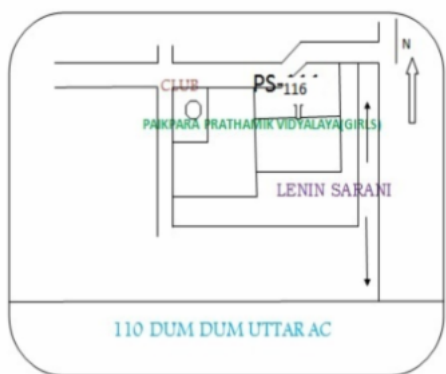

Nazri Naksha