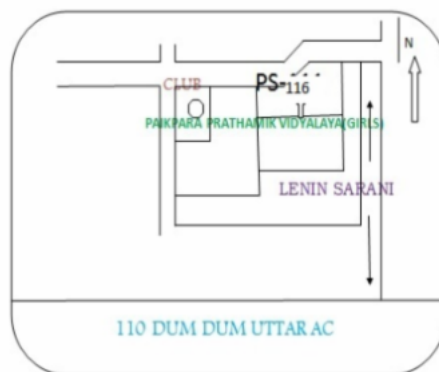

নির্বাচক নিবন্ধন আধিকারিকের স্বাক্ষর

Nazri Naksha

Google Map View

Polling Station Building Front View

Polling Station Front View

Cad View

Key MAP View

1 নাম : সুমন চন্দ পিতার নাম: সুভাষ চন্দ বাড়ির নং : n0181 বয়স : 38 লিঙ্গ : পুরুষ	BWC4043808 ফটো উপলব্ধ	2 নাম : জয়ীতা অধিকারী স্বামীর নাম: সোমনাথ অধিকারী বাড়ির নং : 21/8 বয়স : 28 লিঙ্গ : মহিলা	XVM1973437 ফটো উপলব্ধ	3 নাম : শুভ দাস পিতার নাম: ভক্ত দাস বাড়ির নং : n0118 বয়স : 47 লিঙ্গ : পুরুষ	WB/20/139/123224 ফটো উপলব্ধ
4 নাম : অরুনা দাস স্বামীর নাম: ভক্ত দাস বাড়ির নং : n0118 বয়স : 71 লিঙ্গ : মহিলা	WB/20/139/123182 ফটো উপলব্ধ	5 নাম : ছবি ভট্টাচার্য্য স্বামীর নাম: বলরাম ভট্টাচার্য্য বাড়ির নং : n0118 বয়স : 83 লিঙ্গ : মহিলা	WB/20/136/483304 ফটো উপলব্ধ	6 নাম : বাস্তব ভট্টাচার্য্য পিতার নাম: বলরাম ভট্টাচার্য্য বাড়ির নং : n0118 বয়স : 56 লিঙ্গ : পুরুষ	WB/20/136/483172 ফটো উপলব্ধ
7 নাম : সঞ্জয় সাহা পিতার নাম: কানাইলাল সাহা বাড়ির নং : n0118 বয়স : 40 লিঙ্গ : পুরুষ	SY0908442 ফটো উপলব্ধ	8 নাম : বীনা সরকার স্বামীর নাম: বিমল সরকার বাড়ির নং : n0118 বয়স : 56 লিঙ্গ : মহিলা	WB/20/136/555787 ফটো উপলব্ধ	9 নাম : তপতী সাহা স্বামীর নাম: নিত্যানন্দ সাহা বাড়ির নং : n0118 বয়স : 51 লিঙ্গ : মহিলা	JSC2798338 ফটো উপলব্ধ
10 নাম : নিত্যানন্দ সাহা পিতার নাম: সুবল চন্দ্র সাহা বাড়ির নং : n0118 বয়স : 56 লিঙ্গ : পুরুষ	JSC1689488 ফটো উপলব্ধ	11 নাম : মনিকা রানী দাস স্বামীর নাম: শুভ্র দাস বাড়ির নং : n0118 বয়স : 40 লিঙ্গ : মহিলা	DKN4658746 ফটো উপলব্ধ	12 নাম : সুবীর দাস পিতার নাম: ভক্ত দাস বাড়ির নং : n0118 বয়স : 44 লিঙ্গ : পুরুষ	DKN3007275 ফটো উপলব্ধ
13 নাম : পিন্টু সরকার পিতার নাম: বিমল সরকার বাড়ির নং : n0118 বয়স : 39 লিঙ্গ : পুরুষ	XVM1751536 ফটো উপলব্ধ	14 নাম : পিনু রানী অধিকারী স্বামীর নাম: সুকুমার অধিকারী বাড়ির নং : n0118 বয়স : 49 লিঙ্গ : মহিলা	XVM2163699 ফটো উপলব্ধ	15 নাম : পূজা অধিকারী পিতার নাম: নব কুমার অধিকারী বাড়ির নং : 20/118 বয়স : 26 লিঙ্গ : মহিলা	XVM2180966 ফটো উপলব্ধ
16 নাম : মুনমুন অধিকারী স্বামীর নাম: অমর নাথ অধিকারী বাড়ির নং : n0118 বয়স : 35 লিঙ্গ : মহিলা	XVM1751387 ফটো উপলব্ধ	17 নাম : কাজল অধিকারী (সাহা) স্বামীর নাম: সঞ্জয় অধিকারী বাড়ির নং : n0118 বয়স : 53 লিঙ্গ : মহিলা	XVM1709278 ফটো উপলব্ধ	18 নাম : মৌমীতা অধিকারী পিতার নাম: সঞ্জয় অধিকারী বাড়ির নং : এন96 বয়স : 21 লিঙ্গ : মহিলা	XVM2470722 ফটো উপলব্ধ
19 নাম : লীলাবতী অধিকারী স্বামীর নাম: গৌরচাঁদ অধিকারী বাড়ির নং : n0118 বয়স : 84 লিঙ্গ : মহিলা	BWC2321354 ফটো উপলব্ধ	20 নাম : মিনতী অধিকারী স্বামীর নাম: দীনবন্ধু অধিকারী বাড়ির নং : n0118 বয়স : 66 লিঙ্গ : মহিলা	WB/20/138/081282 ফটো উপলব্ধ	21 নাম : সোমনাথ অধিকারী পিতার নাম: দীনবন্ধু অধিকারী বাড়ির নং : 00 বয়স : 44 লিঙ্গ : পুরুষ	BWC3177953 ফটো উপলব্ধ
22 নাম : অমরনাথ অধিকারী পিতার নাম: দীনবন্ধু অধিকারী বাড়ির নং : n0118 বয়স : 40 লিঙ্গ : পুরুষ	BWC3641032 ফটো উপলব্ধ	23 নাম : নবকুমার অধিকারী পিতার নাম: গৌরচাঁদ অধিকারী বাড়ির নং : n0118 বয়স : 64 লিঙ্গ : পুরুষ	WB/20/138/081186 ফটো উপলব্ধ	24 নাম : সুনিতী অধিকারী স্বামীর নাম: নবকুমার অধিকারী বাড়ির নং : n0118 বয়স : 55 লিঙ্গ : মহিলা	WB/20/138/081185 ফটো উপলব্ধ
25 নাম : সুকুমার অধিকারী পিতার নাম: গৌরচাঁদ অধিকারী বাড়ির নং : n0118 বয়স : 61 লিঙ্গ : পুরুষ	BWC2321362 ফটো উপলব্ধ	26 নাম : সঞ্জয় অধিকারী পিতার নাম: গৌরচাঁদ অধিকারী বাড়ির নং : n0118 বয়স : 54 লিঙ্গ : পুরুষ	BWC3177961 ফটো উপলব্ধ	27 নাম : গোপাল অধিকারী পিতার নাম: গৌরচাঁদ অধিকারী বাড়ির নং : n0118 বয়স : 50 লিঙ্গ : পুরুষ	BWC2315752 ফটো উপলব্ধ
28 নাম : রঞ্জিত আচার্য্য পিতার নাম: ভুবন মোহন আচার্য্য বাড়ির নং : এন003 বয়স : 72 লিঙ্গ : পুরুষ	XVM0841395 ফটো উপলব্ধ	29 নাম : সুরজিৎ ঢালী পিতার নাম: লব ঢালী বাড়ির নং : এন0003 বয়স : 34 লিঙ্গ : পুরুষ	XVM2310803 ফটো উপলব্ধ	30 নাম : স্বপন বড়া পিতার নাম: রাধাকান্ত বড়া বাড়ির নং : এন003 বয়স : 42 লিঙ্গ : পুরুষ	XVM2503944 ফটো উপলব্ধ