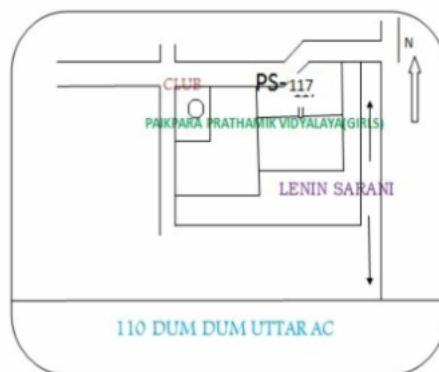

নির্বাচক নিবন্ধন আধিকারিকের স্বাক্ষর

Nazri Naksha

Google Map View

Polling Station Building Front View

Polling Station Front View

Cad View

Key MAP View

1 নাম : পিতার নাম: আল্পনা কাঞ্জিলাল বাড়ির নং : 115 বয়স : 33 লিঙ্গ : মহিলা	XVM1444876 ফটো উপলব্ধ	2 নাম : রুপনা সর্দার পিতার নাম: ভদ্রেশ্বর সর্দার বাড়ির নং : 275(324) বয়স : 36 লিঙ্গ : মহিলা	XVM0966754 ফটো উপলব্ধ	3 নাম : স্বপ্না কুণ্ডু স্বামীর নাম: অর্জুন কুমার কুণ্ডু বাড়ির নং : এন0051 বয়স : 65 লিঙ্গ : মহিলা	XVM2457877 ফটো উপলব্ধ
4 নাম : অর্জুন কুমার কুণ্ডু পিতার নাম: লেট সুরেশ চন্দ্র কুণ্ডু বাড়ির নং : এন004056 বয়স : 73 লিঙ্গ : পুরুষ	XVM2470920 ফটো উপলব্ধ	5 নাম : আকাশ কুণ্ডু পিতার নাম: অর্জুন কুমার কুণ্ডু বাড়ির নং : এন0066 বয়স : 30 লিঙ্গ : পুরুষ	XVM2471027 ফটো উপলব্ধ	6 নাম : রূপক কুণ্ডু পিতার নাম: তারক নাথ কুণ্ডু বাড়ির নং : 28 বয়স : 25 লিঙ্গ : পুরুষ	XVM2181303 ফটো উপলব্ধ
7 নাম : দেবাংশু কুণ্ডু পিতার নাম: অসীম কুণ্ডু বাড়ির নং : 149 বয়স : 21 লিঙ্গ : পুরুষ	XVM2497824 ফটো উপলব্ধ	8 নাম : সুস্মিতা কর স্বামীর নাম: কেশব কর বাড়ির নং : n0360 বয়স : 35 লিঙ্গ : মহিলা	XVM1859453 ফটো উপলব্ধ	9 নাম : চম্পা কর্মকার স্বামীর নাম: শ্যামল কর্মকার বাড়ির নং : এন0595 বয়স : 66 লিঙ্গ : মহিলা	XVM2349041 ফটো উপলব্ধ
10 নাম : সায়নী কর্মকার পিতার নাম: শিবু কর্মকার বাড়ির নং : 49 বয়স : 27 লিঙ্গ : মহিলা	XVM1859313 ফটো উপলব্ধ	11 নাম : কনক কাণ্ডু স্বামীর নাম: গণেশ চন্দ্র কাণ্ডু বাড়ির নং : বয়স : 66 লিঙ্গ : মহিলা	DLR0144410 ফটো উপলব্ধ	12 নাম : মিঠু দাস গুহ স্বামীর নাম: রাণা দাস বাড়ির নং : বয়স : 33 লিঙ্গ : মহিলা	RVU1579473 ফটো উপলব্ধ
13 নাম : রিনিকা ঘোষ মায়ের নাম: বাসনা ঘোষ বাড়ির নং : 137 বয়স : 25 লিঙ্গ : মহিলা	XVM2021905 ফটো উপলব্ধ	14 নাম : তমলা চক্রবর্তী পিতার নাম: তপন চক্রবর্তী বাড়ির নং : 403 বয়স : 23 লিঙ্গ : পুরুষ	XVM2300234 ফটো উপলব্ধ	15 নাম : মঞ্জুলা চক্রবর্তী স্বামীর নাম: তরুণ চক্রবর্তী বাড়ির নং : n0317 বয়স : 48 লিঙ্গ : মহিলা	XVM1751965 ফটো উপলব্ধ
16 নাম : অনসূয়া চক্রবর্তী পিতার নাম: সমীর কুমার চক্রবর্তী বাড়ির নং : বয়স : 32 লিঙ্গ : মহিলা	XVM2046159 ফটো উপলব্ধ	17 নাম : স্বর্নালী চক্রবর্তী পিতার নাম: লিটন চক্রবর্তী বাড়ির নং : বয়স : 26 লিঙ্গ : মহিলা	XVM2046167 ফটো উপলব্ধ	18 নাম : তন্ময়া চক্রবর্তী পিতার নাম: তরুণ চক্রবর্তী বাড়ির নং : 39 বয়স : 29 লিঙ্গ : পুরুষ	XVM1751932 ফটো উপলব্ধ
19 নাম : অজয় ত্রিবেদী পিতার নাম: সোমনাথ ত্রিবেদী বাড়ির নং : বয়স : 33 লিঙ্গ : পুরুষ	UWL0960401 ফটো উপলব্ধ	20 নাম : বিজয় ত্রিবেদী পিতার নাম: সোমনাথ ত্রিবেদী বাড়ির নং : বয়স : 36 লিঙ্গ : পুরুষ	UWL0865899 ফটো উপলব্ধ	21 নাম : সোমা ত্রিবেদী স্বামীর নাম: সোমনাথ ত্রিবেদী বাড়ির নং : বয়স : 49 লিঙ্গ : মহিলা	XVM2036556 ফটো উপলব্ধ
22 নাম : সোমনাথ ত্রিবেদী পিতার নাম: মদনমোহন ত্রিবেদী বাড়ির নং : বয়স : 55 লিঙ্গ : পুরুষ	CDK2680072 ফটো উপলব্ধ	23 নাম : রমা দত্ত স্বামীর নাম: সমীর দত্ত বাড়ির নং : n0251 বয়স : 77 লিঙ্গ : মহিলা	WB/20/138/090392 ফটো উপলব্ধ	24 নাম : সুধীর দত্ত পিতার নাম: সমীর দত্ত বাড়ির নং : n0302 বয়স : 54 লিঙ্গ : পুরুষ	WB/20/138/090676 ফটো উপলব্ধ
25 নাম : শান্তনু মিত্র পিতার নাম: পার্থ মিত্র বাড়ির নং : n0251 বয়স : 47 লিঙ্গ : পুরুষ	XVM1681337 ফটো উপলব্ধ	26 নাম : অভিজিৎ বর্মণ পিতার নাম: অজিত বর্মণ বাড়ির নং : বয়স : 35 লিঙ্গ : পুরুষ	XVM1752047 ফটো উপলব্ধ	27 নাম : গোপাল দত্ত পিতার নাম: ক্ষিতিশ চন্দ্র দত্ত বাড়ির নং : n0322 বয়স : 51 লিঙ্গ : পুরুষ	XVM1752054 ফটো উপলব্ধ
28 নাম : বিজয় কুমার ঘোষ পিতার নাম: কালিপদ ঘোষ বাড়ির নং : n0251 বয়স : 55 লিঙ্গ : পুরুষ	BWC0719864 ফটো উপলব্ধ	29 নাম : রমা বর্মণ স্বামীর নাম: অজিত বর্মণ বাড়ির নং : n0251 বয়স : 35 লিঙ্গ : মহিলা	XVM2364636 ফটো উপলব্ধ	30 নাম : রুবি দত্ত স্বামীর নাম: রাধেশ্যাম দত্ত বাড়ির নং : এন01056 বয়স : 35 লিঙ্গ : মহিলা	XVM2455418 ফটো উপলব্ধ