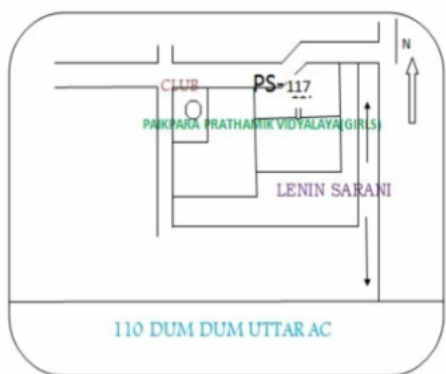

Nazri Naksha