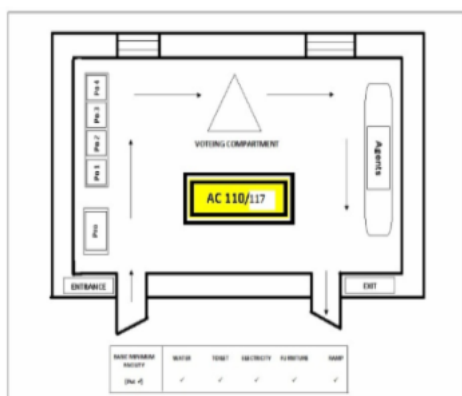

নির্বাচক নিবন্ধন আধিকারিকের স্বাক্ষর

Nazri Naksha

Google Map View

Polling Station Building Front View

Polling Station Front View

Cad View

Key MAP View

1 নাম : পিতার নাম: আল্পনা কাঞ্জিলাল বাড়ির নং : 115 বয়স : 33 লিঙ্গ : মহিলা	XVM1444876 ফটো উপলব্ধ	2 নাম : রুপনা সর্দার পিতার নাম: ভদ্রেশ্বর সর্দার বাড়ির নং : 275(324) বয়স : 36 লিঙ্গ : মহিলা	XVM0966754 ফটো উপলব্ধ	3 নাম : স্বপ্না কুণ্ডু স্বামীর নাম: অর্জুন কুমার কুণ্ডু বাড়ির নং : এন0051 বয়স : 65 লিঙ্গ : মহিলা	XVM2457877 ফটো উপলব্ধ
4 নাম : অর্জুন কুমার কুণ্ডু পিতার নাম: লেট সুরেশ চন্দ্র কুণ্ডু বাড়ির নং : এন004056 বয়স : 73 লিঙ্গ : পুরুষ	XVM2470920 ফটো উপলব্ধ	5 নাম : আকাশ কুণ্ডু পিতার নাম: অর্জুন কুমার কুণ্ডু বাড়ির নং : এন0066 বয়স : 30 লিঙ্গ : পুরুষ	XVM2471027 ফটো উপলব্ধ	6 নাম : রূপক কুণ্ডু পিতার নাম: তারক নাথ কুণ্ডু বাড়ির নং : 28 বয়স : 25 লিঙ্গ : পুরুষ	XVM2181303 ফটো উপলব্ধ
7 নাম : দেবাংশু কুণ্ডু পিতার নাম: অসীম কুণ্ডু বাড়ির নং : 149 বয়স : 21 লিঙ্গ : পুরুষ	XVM2497824 ফটো উপলব্ধ	8 নাম : সুস্মিতা কর স্বামীর নাম: কেশব কর বাড়ির নং : n0360 বয়স : 35 লিঙ্গ : মহিলা	XVM1859453 ফটো উপলব্ধ	9 নাম : চম্পা কর্মকার স্বামীর নাম: শ্যামল কর্মকার বাড়ির নং : এন0595 বয়স : 66 লিঙ্গ : মহিলা	XVM2349041 ফটো উপলব্ধ
10 নাম : সায়নী কর্মকার পিতার নাম: শিবু কর্মকার বাড়ির নং : 49 বয়স : 27 লিঙ্গ : মহিলা	XVM1859313 ফটো উপলব্ধ	11 নাম : কনক কাণ্ডু স্বামীর নাম: গণেশ চন্দ্র কাণ্ডু বাড়ির নং : বয়স : 66 লিঙ্গ : মহিলা	DLR0144410 ফটো উপলব্ধ	12 নাম : মিঠু দাস গুহ স্বামীর নাম: রাণা দাস বাড়ির নং : বয়স : 33 লিঙ্গ : মহিলা	RVU1579473 ফটো উপলব্ধ
13 নাম : রিনিকা ঘোষ মায়ের নাম: বাসনা ঘোষ বাড়ির নং : 137 বয়স : 25 লিঙ্গ : মহিলা	XVM2021905 ফটো উপলব্ধ	14 নাম : তমলা চক্রবর্তী পিতার নাম: তপন চক্রবর্তী বাড়ির নং : 403 বয়স : 23 লিঙ্গ : পুরুষ	XVM2300234 ফটো উপলব্ধ	15 নাম : মঞ্জুলা চক্রবর্তী স্বামীর নাম: তরুণ চক্রবর্তী বাড়ির নং : n0317 বয়স : 48 লিঙ্গ : মহিলা	XVM1751965 ফটো উপলব্ধ
16 নাম : অনসূয়া চক্রবর্তী পিতার নাম: সমীর কুমার চক্রবর্তী বাড়ির নং : বয়স : 32 লিঙ্গ : মহিলা	XVM2046159 ফটো উপলব্ধ	17 নাম : স্বর্নালী চক্রবর্তী পিতার নাম: লিটন চক্রবর্তী বাড়ির নং : বয়স : 26 লিঙ্গ : মহিলা	XVM2046167 ফটো উপলব্ধ	18 নাম : তন্ময়া চক্রবর্তী পিতার নাম: তরুণ চক্রবর্তী বাড়ির নং : 39 বয়স : 29 লিঙ্গ : পুরুষ	XVM1751932 ফটো উপলব্ধ
19 নাম : অজয় ত্রিবেদী পিতার নাম: সোমনাথ ত্রিবেদী বাড়ির নং : বয়স : 33 লিঙ্গ : পুরুষ	UWL0960401 ফটো উপলব্ধ	20 নাম : বিজয় ত্রিবেদী পিতার নাম: সোমনাথ ত্রিবেদী বাড়ির নং : বয়স : 36 লিঙ্গ : পুরুষ	UWL0865899 ফটো উপলব্ধ	21 নাম : সোমা ত্রিবেদী স্বামীর নাম: সোমনাথ ত্রিবেদী বাড়ির নং : বয়স : 49 লিঙ্গ : মহিলা	XVM2036556 ফটো উপলব্ধ
22 নাম : সোমনাথ ত্রিবেদী পিতার নাম: মদনমোহন ত্রিবেদী বাড়ির নং : বয়স : 55 লিঙ্গ : পুরুষ	CDK2680072 ফটো উপলব্ধ	23 নাম : রমা দত্ত স্বামীর নাম: সমীর দত্ত বাড়ির নং : n0251 বয়স : 77 লিঙ্গ : মহিলা	WB/20/138/090392 ফটো উপলব্ধ	24 নাম : সুধীর দত্ত পিতার নাম: সমীর দত্ত বাড়ির নং : n0302 বয়স : 54 লিঙ্গ : পুরুষ	WB/20/138/090676 ফটো উপলব্ধ
25 নাম : শান্তনু মিত্র পিতার নাম: পার্থ মিত্র বাড়ির নং : n0251 বয়স : 47 লিঙ্গ : পুরুষ	XVM1681337 ফটো উপলব্ধ	26 নাম : অভিজিৎ বর্মণ পিতার নাম: অজিত বর্মণ বাড়ির নং : বয়স : 35 লিঙ্গ : পুরুষ	XVM1752047 ফটো উপলব্ধ	27 নাম : গোপাল দত্ত পিতার নাম: ক্ষিতিশ চন্দ্র দত্ত বাড়ির নং : n0322 বয়স : 51 লিঙ্গ : পুরুষ	XVM1752054 ফটো উপলব্ধ
28 নাম : বিজয় কুমার ঘোষ পিতার নাম: কালিপদ ঘোষ বাড়ির নং : n0251 বয়স : 55 লিঙ্গ : পুরুষ	BWC0719864 ফটো উপলব্ধ	29 নাম : রমা বর্মণ স্বামীর নাম: অজিত বর্মণ বাড়ির নং : n0251 বয়স : 35 লিঙ্গ : মহিলা	XVM2364636 ফটো উপলব্ধ	30 নাম : রুবি দত্ত স্বামীর নাম: রাধেশ্যাম দত্ত বাড়ির নং : এন01056 বয়স : 35 লিঙ্গ : মহিলা	XVM2455418 ফটো উপলব্ধ