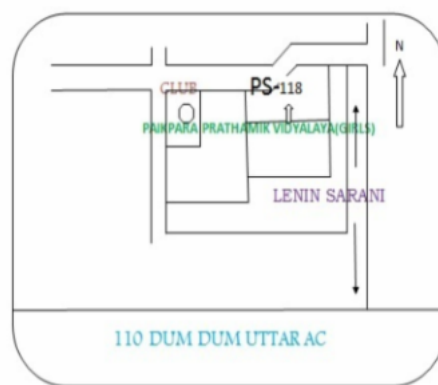

Key MAP View