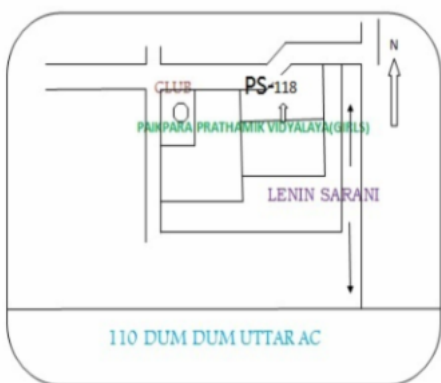

Nazri Naksha