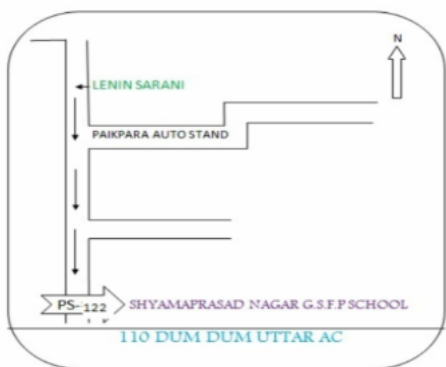

Nazri Naksha