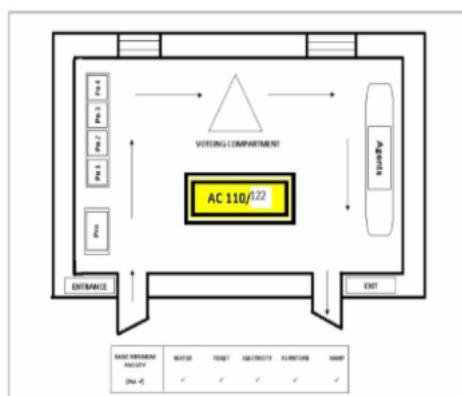

নির্বাচক নিবন্ধন আধিকারিকের স্বাক্ষর

Nazri Naksha

Google Map View

Polling Station Building Front View

Polling Station Front View

Cad View

Key MAP View

1 নাম : সায়রোন খাতুন পিতার নাম: আকবর আলি বাড়ির নং : n0017 বয়স : 47 লিঙ্গ : মহিলা	BWC3109972 ফটো উপলব্ধ	2 নাম : আমির আলি পিতার নাম: আকবর আলি বাড়ির নং : 7 বয়স : 37 লিঙ্গ : পুরুষ	BWC3651353 ফটো উপলব্ধ	3 নাম : জারিনাবিবি স্বামীর নাম: আঃ রহিম মন্ডল বাড়ির নং : 41/2 বয়স : 71 লিঙ্গ : মহিলা	WB/20/138/132466 ফটো উপলব্ধ
4 নাম : আব্দুল রাজ্জাক পিতার নাম: আবদুল রহিম মন্ডল বাড়ির নং : 41/2 বয়স : 50 লিঙ্গ : পুরুষ	BWC4056297 ফটো উপলব্ধ	5 নাম : আব্দুল রাকিব পিতার নাম: আবদুল রহিম মন্ডল বাড়ির নং : 41/2 বয়স : 49 লিঙ্গ : পুরুষ	BWC4056305 ফটো উপলব্ধ	6 নাম : আমিনা বিবি স্বামীর নাম: আব্দুল রাকিব বাড়ির নং : 41/2 বয়স : 34 লিঙ্গ : মহিলা	XVM1205178 ফটো উপলব্ধ
7 নাম : আব্দুল হাসান পিতার নাম: আব্দুল রহিম বাড়ির নং : 41/2 বয়স : 41 লিঙ্গ : পুরুষ	BWC2688265 ফটো উপলব্ধ	8 নাম : আকবর আলি পিতার নাম: করিম বক্স মন্ডল বাড়ির নং : 42 বয়স : 49 লিঙ্গ : পুরুষ	XVM1325273 ফটো উপলব্ধ	9 নাম : খাদিজা খাতুন বিবি স্বামীর নাম: আকবর আলি বাড়ির নং : 42 বয়স : 35 লিঙ্গ : মহিলা	XVM1447242 ফটো উপলব্ধ
10 নাম : হাসান আলী পিতার নাম: আব্দুল কারিম মন্ডল বাড়ির নং : 44 বয়স : 46 লিঙ্গ : পুরুষ	BWC4056214 ফটো উপলব্ধ	11 নাম : সিরাতুন নাহার স্বামীর নাম: হোসেন আলি বাড়ির নং : 42 বয়স : 36 লিঙ্গ : মহিলা	XVM0968693 ফটো উপলব্ধ	12 নাম : ইয়াসউদ্দিন আলী পিতার নাম: আবদার রহমান বাড়ির নং : 42/1 বয়স : 63 লিঙ্গ : পুরুষ	WB/20/138/132493 ফটো উপলব্ধ
13 নাম : আজমিরা বিবি স্বামীর নাম: ইয়াসউদ্দিন আলি বাড়ির নং : 42/1 বয়স : 58 লিঙ্গ : মহিলা	WB/20/138/132339 ফটো উপলব্ধ	14 নাম : ইজাজ উদ্দিন আলি পিতার নাম: ইয়াসউদ্দিন আলি বাড়ির নং : 42/1 বয়স : 33 লিঙ্গ : পুরুষ	XVM1205129 ফটো উপলব্ধ	15 নাম : সাকিনা বিবি স্বামীর নাম: নাসীর উদ্দিন বাড়ির নং : নিমতা বয়স : 46 লিঙ্গ : মহিলা	BWC4131504 ফটো উপলব্ধ
16 নাম : নেমহারবিবি স্বামীর নাম: সামশের আলী বাড়ির নং : 6/1 বয়স : 60 লিঙ্গ : মহিলা	WB/20/138/132302 ফটো উপলব্ধ	17 নাম : সেখ অতিয়ার আলি পেয়াদা পিতার নাম: সামসার আলি বাড়ির নং : 6/1 বয়স : 45 লিঙ্গ : পুরুষ	BWC3651221 ফটো উপলব্ধ	18 নাম : মতিয়ার আলি মায়ের নাম: নেমহার বিবি বাড়ির নং : 6/1 বয়স : 39 লিঙ্গ : পুরুষ	BWC3651239 ফটো উপলব্ধ
19 নাম : ফরিদা বিবি স্বামীর নাম: শেখ আতিয়ার আলি বাড়ির নং : 6/1 বয়স : 41 লিঙ্গ : মহিলা	XVM0842690 ফটো উপলব্ধ	20 নাম : আনোয়ারা খাতুন(বিবি) স্বামীর নাম: মতিয়ার আলি পিয়াদা বাড়ির নং : 6/1 বয়স : 39 লিঙ্গ : মহিলা	BHR3479011 ফটো উপলব্ধ	21 নাম : জাহানারা স্বামীর নাম: সাত্তার আলী বাড়ির নং : 6/2 বয়স : 63 লিঙ্গ : মহিলা	WB/20/138/132425 ফটো উপলব্ধ
22 নাম : আসরফ আলি পিতার নাম: সাত্তার আলি বাড়ির নং : 6/2 বয়স : 47 লিঙ্গ : পুরুষ	BWC3651361 ফটো উপলব্ধ	23 নাম : সৈদুল আলি মায়ের নাম: জাহানারা বিবি বাড়ির নং : n0015 বয়স : 40 লিঙ্গ : পুরুষ	XVM1447200 ফটো উপলব্ধ	24 নাম : হাসিনা বিবি স্বামীর নাম: মেহের আলী বাড়ির নং : 6/3 বয়স : 66 লিঙ্গ : মহিলা	BWC1878040 ফটো উপলব্ধ
25 নাম : তাজমিরা খাতুন পিতার নাম: মেহের আলি পিয়াদা বাড়ির নং : 6/1 বয়স : 41 লিঙ্গ : মহিলা	BWC3651247 ফটো উপলব্ধ	26 নাম : হাসিনা বিবি স্বামীর নাম: আকবর আলি মন্ডল বাড়ির নং : 7 বয়স : 79 লিঙ্গ : মহিলা	BWC1875319 ফটো উপলব্ধ	27 নাম : মোস্তাফা আলি মন্ডল পিতার নাম: ফকির আলি মন্ডল বাড়ির নং : 8/1 বয়স : 66 লিঙ্গ : পুরুষ	XVM1383645 ফটো উপলব্ধ
28 নাম : মেহেরাবিবি স্বামীর নাম: মোস্তাফা আলী বাড়ির নং : 8/1 বয়স : 56 লিঙ্গ : মহিলা	BWC1877034 ফটো উপলব্ধ	29 নাম : আনসার আলি মায়ের নাম: মরিয়ান বিবি বাড়ির নং : n0019 বয়স : 47 লিঙ্গ : পুরুষ	XVM0373738 ফটো উপলব্ধ	30 নাম : জাহাঙ্গীর আলী পিতার নাম: মোস্তাফা আলি মন্ডল বাড়ির নং : 8/1 বয়স : 36 লিঙ্গ : পুরুষ	XVM0968669 ফটো উপলব্ধ