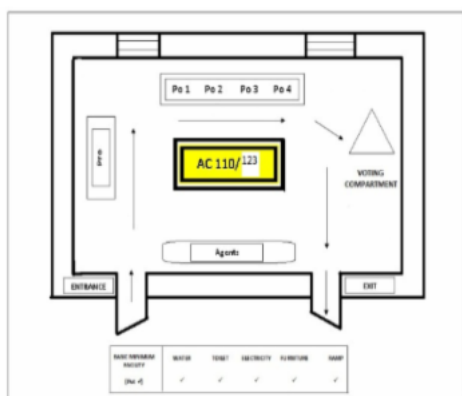

নির্বাচক নিবন্ধন আধিকারিকের স্বাক্ষর

Nazri Naksha

Google Map View

Polling Station Building Front View

Polling Station Front View

Cad View

Key MAP View

বিধানসভা নির্বাচনকেন্দ্রের নং, নাম : 110-দমদম উত্তর  
ভাগ নং, নাম : 1-পাটনা ফার্স্ট লেন (আংশিক)