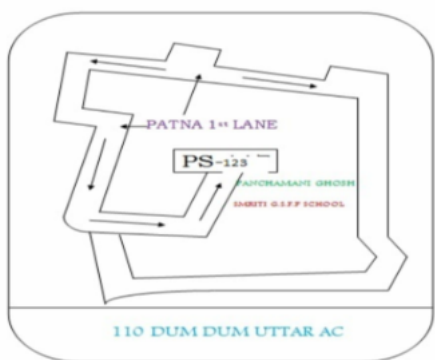

নির্বাচক নিবন্ধন আধিকারিকের স্বাক্ষর

Nazri Naksha

Google Map View

Polling Station Building Front View

Polling Station Front View

Cad View

Key MAP View

বিধানসভা নির্বাচনকেন্দ্রের নং, নাম : 110-দমদম উত্তর  
ভাগ নং, নাম : 1-পাটনা ফার্স্ট লেন (আংশিক)