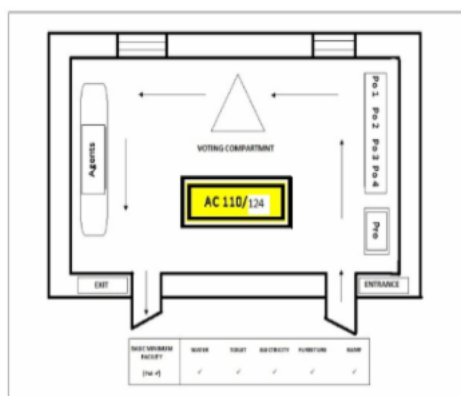

নির্বাচক নিবন্ধন আধিকারিকের স্বাক্ষর

Nazri Naksha

Google Map View

Polling Station Building Front View

Polling Station Front View

Cad View

Key MAP View

| | | | | | | | | | | | |
|----|------------|---|------------|----|------------------|--|------------|----|------------------|--|------------|
| 1 | MTK2977569 | নাম : রিঙ্কু সাহা অন্যান্য: বিশ্বজিৎ সাহা বাড়ির নং : পাটনা মেন রোড. নর্থ দমদম বয়স : 38 লিঙ্গ : পুরুষ | ফটো উপলব্ধ | 2 | XVM1961945 | নাম : রাজেশ অধিকারী পিতার নাম: সুশান্ত অধিকারী বাড়ির নং : n0412 বয়স : 27 লিঙ্গ : পুরুষ | ফটো উপলব্ধ | 3 | XVM1861418 | নাম : রঞ্জিতা অধিকারী স্বামীর নাম: গোপাল অধিকারী বাড়ির নং : n0385 বয়স : 31 লিঙ্গ : মহিলা | ফটো উপলব্ধ |
| 4 | XVM1951730 | নাম : সোমা অধিকারী পিতার নাম: শ্যামল রায় বাড়ির নং : n0274 বয়স : 36 লিঙ্গ : মহিলা | ফটো উপলব্ধ | 5 | XVM1138007 | নাম : শুরা রানী অধিকারী(দাস) স্বামীর নাম: বরন অধিকারী বাড়ির নং : n0160 বয়স : 54 লিঙ্গ : মহিলা | ফটো উপলব্ধ | 6 | BWC3187671 | নাম : জয়ন্ত আচার্য পিতার নাম: জয়দেব আচার্য বাড়ির নং : n0091 বয়স : 42 লিঙ্গ : পুরুষ | ফটো উপলব্ধ |
| 7 | BWC3187663 | নাম : সন্ধ্যা আচার্য স্বামীর নাম: জয়দেব আচার্য বাড়ির নং : n0091 বয়স : 59 লিঙ্গ : মহিলা | ফটো উপলব্ধ | 8 | BWC4045746 | নাম : সুশান্ত আচার্য পিতার নাম: জয়দেব আচার্য বাড়ির নং : n0091 বয়স : 38 লিঙ্গ : পুরুষ | ফটো উপলব্ধ | 9 | NCS1481928 | নাম : শ্রাবন্তী আচার্য স্বামীর নাম: রাজু আচার্য বাড়ির নং : 292/53 বয়স : 33 লিঙ্গ : মহিলা | ফটো উপলব্ধ |
| 10 | XVM2387637 | নাম : টম্পা আচার্য স্বামীর নাম: গোপী নাথ আচার্য বাড়ির নং : এন018 বয়স : 40 লিঙ্গ : মহিলা | ফটো উপলব্ধ | 11 | NCS1763218 | নাম : রাজু আচার্য অন্যান্য: অমল্য আচার্য বাড়ির নং : 292/53 বয়স : 43 লিঙ্গ : পুরুষ | ফটো উপলব্ধ | 12 | XVM2387579 | নাম : শায়ন কুণ্ডু পিতার নাম: বিশ্বজিৎ কুণ্ডু বাড়ির নং : 227 বয়স : 22 লিঙ্গ : পুরুষ | ফটো উপলব্ধ |
| 13 | UHG1255751 | নাম : রিমা কুণ্ডু স্বামীর নাম: মিন্টু কুণ্ডু বাড়ির নং : 28 বয়স : 34 লিঙ্গ : মহিলা | ফটো উপলব্ধ | 14 | XVM2388163 | নাম : শুভদীপ কুণ্ডু পিতার নাম: গোবিন্দ কুণ্ডু বাড়ির নং : 07 বয়স : 22 লিঙ্গ : পুরুষ | ফটো উপলব্ধ | 15 | XVM2388189 | নাম : কোয়েল কুণ্ডু পিতার নাম: উত্তম কুমার কুণ্ডু বাড়ির নং : 7 বয়স : 22 লিঙ্গ : মহিলা | ফটো উপলব্ধ |
| 16 | XVM2388213 | নাম : সুভদ্রা কুণ্ডু স্বামীর নাম: গোপাল কুণ্ডু বাড়ির নং : 195 বয়স : 33 লিঙ্গ : মহিলা | ফটো উপলব্ধ | 17 | XVM1861327 | নাম : শান্ত নাথ কুণ্ডু পিতার নাম: সুকুমার কুণ্ডু বাড়ির নং : n0376 বয়স : 55 লিঙ্গ : পুরুষ | ফটো উপলব্ধ | 18 | XVM2326718 | নাম : সায়ন সরকার পিতার নাম: বিমল সরকার বাড়ির নং : এন001 বয়স : 27 লিঙ্গ : পুরুষ | ফটো উপলব্ধ |
| 19 | BWC1592864 | নাম : দীপঙ্কর কুণ্ডু পিতার নাম: নিরঞ্জন কুণ্ডু বাড়ির নং : n0001 বয়স : 48 লিঙ্গ : পুরুষ | ফটো উপলব্ধ | 20 | WB/20/138/114004 | নাম : সুরেশ চন্দ্র কুণ্ডু পিতার নাম: যশোদা কুণ্ডু বাড়ির নং : n0106 বয়স : 83 লিঙ্গ : পুরুষ | ফটো উপলব্ধ | 21 | BWC0227280 | নাম : কমলা কুণ্ডু স্বামীর নাম: সুরেশচন্দ্র কুণ্ডু বাড়ির নং : n0106 বয়স : 71 লিঙ্গ : মহিলা | ফটো উপলব্ধ |
| 22 | BWC4127841 | নাম : ইন্দ্রজিৎ কুণ্ডু পিতার নাম: অনিল কুণ্ডু বাড়ির নং : 20 বয়স : 37 লিঙ্গ : পুরুষ | ফটো উপলব্ধ | 23 | BWC2663367 | নাম : বাসুদেব কুন্ডু পিতার নাম: গৌরাঙ্গ কুন্ডু বাড়ির নং : 4 বয়স : 58 লিঙ্গ : পুরুষ | ফটো উপলব্ধ | 24 | BWC2663375 | নাম : সোমা রানী কুন্ডু স্বামীর নাম: বাসুদেব কুন্ডু বাড়ির নং : 4 বয়স : 47 লিঙ্গ : মহিলা | ফটো উপলব্ধ |
| 25 | BWC4127742 | নাম : গৌরী বিশ্বাস স্বামীর নাম: কালিপদ বিশ্বাস বাড়ির নং : n0037 বয়স : 58 লিঙ্গ : মহিলা | ফটো উপলব্ধ | 26 | BWC2663391 | নাম : বিশ্বজিৎ কুন্ডু পিতার নাম: গৌরাঙ্গ কুন্ডু বাড়ির নং : 4 বয়স : 46 লিঙ্গ : পুরুষ | ফটো উপলব্ধ | 27 | WB/20/138/096363 | নাম : উত্তম কুন্ডু পিতার নাম: কৃষ্ণ কুন্ডু বাড়ির নং : 7 বয়স : 57 লিঙ্গ : পুরুষ | ফটো উপলব্ধ |
| 28 | XVM1616085 | নাম : গোবিন্দ কুন্ডু পিতার নাম: কৃষ্ণ কুন্ডু বাড়ির নং : 07 বয়স : 51 লিঙ্গ : পুরুষ | ফটো উপলব্ধ | 29 | BWC0228528 | নাম : সঞ্জয় কুন্ডু পিতার নাম: কৃষ্ণ কুন্ডু বাড়ির নং : 7 বয়স : 54 লিঙ্গ : পুরুষ | ফটো উপলব্ধ | 30 | XVM1075803 | নাম : সুরোজিৎ কুন্ডু পিতার নাম: সুকুমার কুন্ডু বাড়ির নং : 7 বয়স : 33 লিঙ্গ : পুরুষ | ফটো উপলব্ধ |