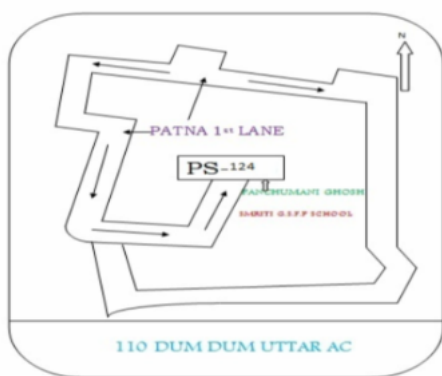

Nazri Naksha