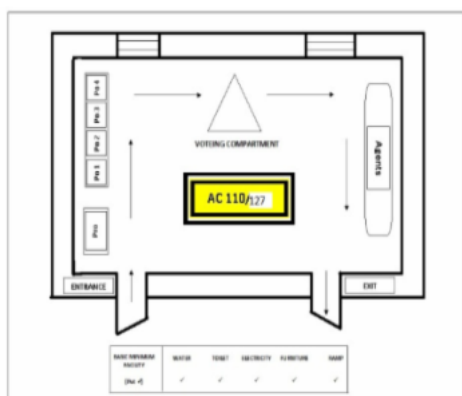

নির্বাচক নিবন্ধন আধিকারিকের স্বাক্ষর

Nazri Naksha

Google Map View

Polling Station Building Front View

Polling Station Front View

Cad View

Key MAP View

1 নাম : শংকর দে পিতার নাম: পরিমল দে বাড়ির নং : n0172 বয়স : 48 লিঙ্গ : পুরুষ	BWC4050043 ফটো উপলব্ধ	2 নাম : গোপাল দাস পিতার নাম: সুদর্শন দাস বাড়ির নং : n0172 বয়স : 44 লিঙ্গ : পুরুষ	BWC3645108 ফটো উপলব্ধ	3 নাম : রিকু দাস স্বামীর নাম: গোপাল দাস বাড়ির নং : 17 বয়স : 43 লিঙ্গ : মহিলা	XVM0886671 ফটো উপলব্ধ
4 নাম : সরস্বতী অধিকারী স্বামীর নাম: উৎপল অধিকারী বাড়ির নং : n0734 বয়স : 48 লিঙ্গ : মহিলা	XVM1988104 ফটো উপলব্ধ	5 নাম : রতন কুমার অধিকারী পিতার নাম: কারোদ অধিকারী বাড়ির নং : এন 87 বয়স : 43 লিঙ্গ : পুরুষ	XVM2258473 ফটো উপলব্ধ	6 নাম : সুমিতা আচার্য পিতার নাম: বিশ্বনাথ আচার্য বাড়ির নং : 45 বয়স : 36 লিঙ্গ : মহিলা	XVM2026193 ফটো উপলব্ধ
7 নাম : নমিতা আচার্য স্বামীর নাম: বিশ্বনাথ আচার্য বাড়ির নং : 45 বয়স : 55 লিঙ্গ : মহিলা	XVM2026219 ফটো উপলব্ধ	8 নাম : বিশ্বনাথ আচার্য পিতার নাম: নারায়ণ চন্দ্র আচার্য বাড়ির নং : 45 বয়স : 59 লিঙ্গ : পুরুষ	XVM2023497 ফটো উপলব্ধ	9 নাম : তারক কুণ্ডু পিতার নাম: সুশীল কুণ্ডু বাড়ির নং : 48 বয়স : 48 লিঙ্গ : পুরুষ	XVM2037208 ফটো উপলব্ধ
10 নাম : প্রসেনজিৎ কুন্ডু পিতার নাম: ঠাকুরদাস কুন্ডু বাড়ির নং : n0308 বয়স : 40 লিঙ্গ : পুরুষ	XVM1327139 ফটো উপলব্ধ	11 নাম : সঞ্জয় কুণ্ডু পিতার নাম: ঠাকুর দাস কুণ্ডু বাড়ির নং : 69 বয়স : 36 লিঙ্গ : পুরুষ	XVM1617067 ফটো উপলব্ধ	12 নাম : সরস্বতী দেবী স্বামীর নাম: দেবীশীষ চন্দ্র দে বাড়ির নং : 288/3 বয়স : 56 লিঙ্গ : মহিলা	UWN1264985 ফটো উপলব্ধ
13 নাম : ঠাকুর দাস কুণ্ডু অন্যান্য: প্রসেনজীত কুণ্ডু বাড়ির নং : 01 বয়স : 63 লিঙ্গ : পুরুষ	XVM2524403 ফটো উপলব্ধ	14 নাম : মায়ী কুণ্ডু স্বামীর নাম: শঙ্কর কুণ্ডু বাড়ির নং : 36 বয়স : 62 লিঙ্গ : মহিলা	BWC4182853 ফটো উপলব্ধ	15 নাম : দীন কুণ্ডু পিতার নাম: সুশীল কুণ্ডু বাড়ির নং : n0744 বয়স : 63 লিঙ্গ : পুরুষ	XVM1992908 ফটো উপলব্ধ
16 নাম : যমুনা কুণ্ডু স্বামীর নাম: তারক কুণ্ডু বাড়ির নং : না বয়স : 41 লিঙ্গ : মহিলা	XVM2186286 ফটো উপলব্ধ	17 নাম : বিপুল কুন্ডু পিতার নাম: বৈদ্যনাথ কুন্ডু বাড়ির নং : n0648 বয়স : 43 লিঙ্গ : পুরুষ	XVM1862523 ফটো উপলব্ধ	18 নাম : মিনতি কুন্ডু স্বামীর নাম: বৈদ্যনাথ কুন্ডু বাড়ির নং : n0639 বয়স : 69 লিঙ্গ : মহিলা	XVM1862432 ফটো উপলব্ধ
Q 19 নাম : কাকলী কুন্ডু স্বামীর নাম: বিপুল কুন্ডু বাড়ির নং : বয়স : 32 লিঙ্গ : মহিলা	XVM1939388 ফটো উপলব্ধ	20 নাম : লিটন কুন্ডু পিতার নাম: বৈদ্যনাথ কুন্ডু বাড়ির নং : n0633 বয়স : 35 লিঙ্গ : পুরুষ	XVM1862374 ফটো উপলব্ধ	21 নাম : সঞ্জিত কুণ্ডু পিতার নাম: শঙ্কর কুণ্ডু বাড়ির নং : 36 বয়স : 39 লিঙ্গ : পুরুষ	BWC3644648 ফটো উপলব্ধ
22 নাম : অভিজিৎ কর্মকার পিতার নাম: অঞ্জন কর্মকার বাড়ির নং : 362 বয়স : 48 লিঙ্গ : পুরুষ	UWN1734110 ফটো উপলব্ধ	23 নাম : প্রতিমা সেনগুপ্ত স্বামীর নাম: জিতেন্দ্রনাথ সেনগুপ্ত বাড়ির নং : n0322 বয়স : 42 লিঙ্গ : মহিলা	XVM1757301 ফটো উপলব্ধ	Q 24 নাম : অসিত কর্মকার পিতার নাম: অঞ্জন কর্মকার বাড়ির নং : 362 বয়স : 48 লিঙ্গ : পুরুষ	UWN1734177 ফটো উপলব্ধ
25 নাম : জিতেন্দ্র নাথ সেনগুপ্ত পিতার নাম: রবীন্দ্র নাথ সেনগুপ্ত বাড়ির নং : n0322 বয়স : 46 লিঙ্গ : পুরুষ	XVM1682350 ফটো উপলব্ধ	26 নাম : অঞ্জন কর্মকার পিতার নাম: মুকুন্দ লাল কর্মকার বাড়ির নং : 362 বয়স : 71 লিঙ্গ : পুরুষ	UWN1734102 ফটো উপলব্ধ	27 নাম : গৌরঙ্গ কামিল্যা পিতার নাম: সুবল কামিল্যা বাড়ির নং : n0664 বয়স : 47 লিঙ্গ : পুরুষ	XVM2370237 ফটো উপলব্ধ
28 নাম : কিরণমালা কামিল্যা স্বামীর নাম: গৌরঙ্গ কামিল্যা বাড়ির নং : n0665 বয়স : 38 লিঙ্গ : মহিলা	WCI0755827 ফটো উপলব্ধ	29 নাম : লোপা কর্মকার স্বামীর নাম: মরন কর্মকার বাড়ির নং : এন 578 বয়স : 38 লিঙ্গ : মহিলা	XVM2455798 ফটো উপলব্ধ	30 নাম : বুমা ঘোষ স্বামীর নাম: উৎপল ঘোষ বাড়ির নং : ৩১৭ বয়স : 43 লিঙ্গ : মহিলা	XVM2485910 ফটো উপলব্ধ