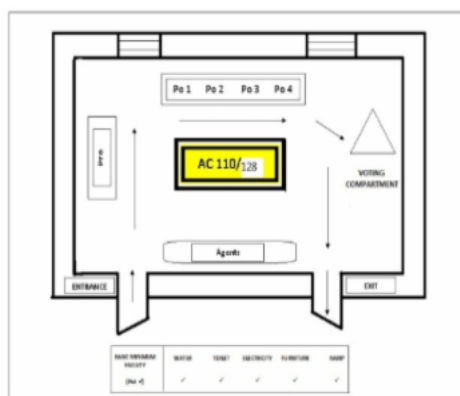

নির্বাচক নিবন্ধন আধিকারিকের স্বাক্ষর

Nazri Naksha

Google Map View

Polling Station Building Front View

Polling Station Front View

Cad View

Key MAP View

1 নাম : সবিতা পাল স্বামীর নাম: পরিতোষ পাল বাড়ির নং : 103/205 বয়স : 52 লিঙ্গ : মহিলা	BWC0097352 ফটো উপলব্ধ	2 নাম : অসীমা পিতার নাম: অসীম চৌধুরী বাড়ির নং : 152/1 বয়স : 35 লিঙ্গ : মহিলা	XVM1619725 ফটো উপলব্ধ	3 নাম : সুপ্রিয়া মিত্র স্বামীর নাম: বিজয় মিত্র বাড়ির নং : পটনা বয়স : 27 লিঙ্গ : মহিলা	SKE1347004 ফটো উপলব্ধ
4 নাম : সুরজিৎ আচার্য পিতার নাম: সাধন আচার্য বাড়ির নং : 0082 বয়স : 31 লিঙ্গ : পুরুষ	XVM1449214 ফটো উপলব্ধ	5 নাম : ঝনু আচার্য পিতার নাম: যতীন্দ্র নাথ আচার্য বাড়ির নং : 149 বয়স : 48 লিঙ্গ : পুরুষ	BWC3196300 ফটো উপলব্ধ	6 নাম : সাধন আচার্য পিতার নাম: যতীন্দ্র আচার্য বাড়ির নং : n0082 বয়স : 71 লিঙ্গ : পুরুষ	WB/20/138/108214 ফটো উপলব্ধ
7 নাম : শঙ্কর আচার্য পিতার নাম: যতীন্দ্র আচার্য বাড়ির নং : n0082 বয়স : 61 লিঙ্গ : পুরুষ	XVM1254838 ফটো উপলব্ধ	8 নাম : আল্পনা আচার্য স্বামীর নাম: শঙ্কর আচার্য বাড়ির নং : n0082 বয়স : 54 লিঙ্গ : মহিলা	XVM1254846 ফটো উপলব্ধ	9 নাম : অভিজিৎ আচার্য পিতার নাম: শঙ্কর আচার্য বাড়ির নং : n0082 বয়স : 31 লিঙ্গ : পুরুষ	XVM1327220 ফটো উপলব্ধ
10 নাম : বাপী আচার্য পিতার নাম: যতীন্দ্র নাথ আচার্য বাড়ির নং : n0082 বয়স : 60 লিঙ্গ : পুরুষ	WB/20/138/108520 ফটো উপলব্ধ	11 নাম : মনীষা আচার্য পিতার নাম: বাপী আচার্য বাড়ির নং : 0082 বয়স : 31 লিঙ্গ : মহিলা	XVM1449198 ফটো উপলব্ধ	12 নাম : কাজল আচার্য স্বামীর নাম: সাধন আচার্য বাড়ির নং : n0082 বয়স : 56 লিঙ্গ : মহিলা	WB/20/138/108591 ফটো উপলব্ধ
13 নাম : কল্পনা আচার্য স্বামীর নাম: বাপি আচার্য বাড়ির নং : n0082 বয়স : 53 লিঙ্গ : মহিলা	WB/20/138/108588 ফটো উপলব্ধ	14 নাম : সোনালী আচার্য স্বামীর নাম: ঝনু আচার্য বাড়ির নং : 117 বয়স : 49 লিঙ্গ : মহিলা	BWC4129334 ফটো উপলব্ধ	15 নাম : টুম্পা আচার্য পিতার নাম: শংকর আচার্য বাড়ির নং : n0082 বয়স : 29 লিঙ্গ : মহিলা	XVM1617299 ফটো উপলব্ধ
16 নাম : নন্দন আচার্য পিতার নাম: নারায়ণ আচার্য বাড়ির নং : n0081 বয়স : 39 লিঙ্গ : পুরুষ	BWC3646353 ফটো উপলব্ধ	17 নাম : সোমনাথ আচার্য পিতার নাম: শম্ভু নাথ আচার্য বাড়ির নং : n0081 বয়স : 39 লিঙ্গ : পুরুষ	BWC3645991 ফটো উপলব্ধ	18 নাম : চন্দন আচার্য পিতার নাম: নারায়ণ চন্দ্র আচার্য বাড়ির নং : n0081 বয়স : 45 লিঙ্গ : পুরুষ	BWC3646361 ফটো উপলব্ধ
19 নাম : বিশুজিৎ ঘোষ পিতার নাম: রামানন্দ ঘোষ বাড়ির নং : n0081 বয়স : 32 লিঙ্গ : পুরুষ	XVM1710565 ফটো উপলব্ধ	20 নাম : কালীপদ আচার্য পিতার নাম: রমনী কান্তি আচার্য বাড়ির নং : n0165 বয়স : 68 লিঙ্গ : পুরুষ	BWC3646874 ফটো উপলব্ধ	21 নাম : কানন আচার্য পিতার নাম: কালিপদ আচার্য বাড়ির নং : n0183 বয়স : 41 লিঙ্গ : মহিলা	BWC4128906 ফটো উপলব্ধ
22 নাম : রীনা আচার্য স্বামীর নাম: চন্দন আচার্য বাড়ির নং : 119 বয়স : 38 লিঙ্গ : মহিলা	XVM0971176 ফটো উপলব্ধ	23 নাম : স্বপ্না রানী আচার্য স্বামীর নাম: কালীপদ আচার্য বাড়ির নং : n0166 বয়স : 58 লিঙ্গ : মহিলা	BWC0117044 ফটো উপলব্ধ	24 নাম : নন্দন আচার্য পিতার নাম: কালিপদ আচার্য বাড়ির নং : n0165 বয়স : 42 লিঙ্গ : পুরুষ	XVM0844696 ফটো উপলব্ধ
25 নাম : শিপ্রা দাস স্বামীর নাম: অনিল দাস বাড়ির নং : n0081 বয়স : 33 লিঙ্গ : মহিলা	XVM1758101 ফটো উপলব্ধ	26 নাম : মৌসুমী ঘোষ স্বামীর নাম: রামানন্দ ঘোষ বাড়ির নং : n0081 বয়স : 50 লিঙ্গ : মহিলা	XVM1758044 ফটো উপলব্ধ	27 নাম : ঝুমা আচার্য স্বামীর নাম: নন্দন আচার্য বাড়ির নং : পাটনা বয়স : 31 লিঙ্গ : মহিলা	XVM2507440 ফটো উপলব্ধ
28 নাম : পুনম সাউ পিতার নাম: অনজ সাউ বাড়ির নং : এন0165 বয়স : 29 লিঙ্গ : মহিলা	XVM2432706 ফটো উপলব্ধ	29 নাম : সুনন্দা আচার্য পিতার নাম: গুরদাস আচার্য বাড়ির নং : n0119 বয়স : 65 লিঙ্গ : মহিলা	BWC1590249 ফটো উপলব্ধ	30 নাম : রুমা আচার্য স্বামীর নাম: শিবনাথ আচার্য বাড়ির নং : 39 বয়স : 48 লিঙ্গ : মহিলা	BWC3196334 ফটো উপলব্ধ