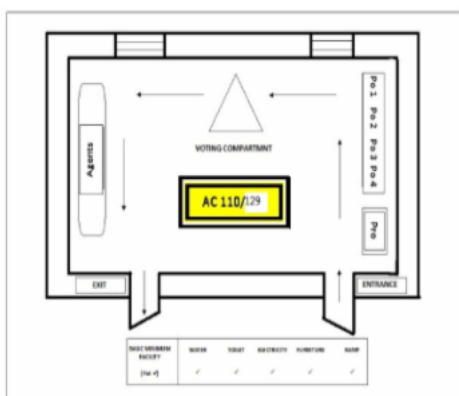

নির্বাচক নিবন্ধন আধিকারিকের স্বাক্ষর

Nazri Naksha

Google Map View

Polling Station Building Front View

Polling Station Front View

Cad View

Key MAP View

1 নাম : প্রসেনজিৎ উকিল পিতার নাম: প্রনব উকিল বাড়ির নং : 28/2 বয়স : 32 লিঙ্গ : পুরুষ	XVM1710573 ফটো উপলব্ধ	2 নাম : সন্ধ্যা আচার্য স্বামীর নাম: সুকুমার আচার্য বাড়ির নং : n0217 বয়স : 33 লিঙ্গ : মহিলা	XVM1758606 ফটো উপলব্ধ	3 নাম : সুকুমার আচার্য পিতার নাম: সুবীর আচার্য বাড়ির নং : n0217 বয়স : 33 লিঙ্গ : পুরুষ	XVM1758580 ফটো উপলব্ধ
4 নাম : অর্পণা উকিল স্বামীর নাম: প্রনব উকিল বাড়ির নং : n0217 বয়স : 50 লিঙ্গ : মহিলা	XVM1758564 ফটো উপলব্ধ	5 নাম : সুশান্ত আচার্য পিতার নাম: সুকুমার আচার্য বাড়ির নং : n0217 বয়স : 32 লিঙ্গ : পুরুষ	XVM1966662 ফটো উপলব্ধ	6 নাম : সুভাষ কুণ্ডু পিতার নাম: নিতাই চন্দ্র কুণ্ডু বাড়ির নং : 117 বয়স : 60 লিঙ্গ : পুরুষ	XVM2046605 ফটো উপলব্ধ
7 নাম : পিয়ালী কুণ্ডু স্বামীর নাম: সুভাষ কুণ্ডু বাড়ির নং : 117 বয়স : 56 লিঙ্গ : মহিলা	XVM2188472 ফটো উপলব্ধ	8 নাম : বিনোদ কুণ্ডু পিতার নাম: বীরেন্দ্র কুণ্ডু বাড়ির নং : 13 বয়স : 32 লিঙ্গ : পুরুষ	TQF1087741 ফটো উপলব্ধ	9 নাম : প্রতিমা কুণ্ডু স্বামীর নাম: বরুণ কুণ্ডু বাড়ির নং : 160 বয়স : 45 লিঙ্গ : মহিলা	XVM1450428 ফটো উপলব্ধ
10 নাম : নারায়ণ কর্মকার পিতার নাম: গোবিন্দ কর্মকার বাড়ির নং : n0242 বয়স : 34 লিঙ্গ : পুরুষ	XVM1327584 ফটো উপলব্ধ	11 নাম : বিজয় ঘোষ পিতার নাম: মদন মোহন ঘোষ বাড়ির নং : 11/1 বয়স : 24 লিঙ্গ : পুরুষ	XVM2188985 ফটো উপলব্ধ	12 নাম : দিব্যেন্দ্র চক্রবর্তী পিতার নাম: কেষ্ট চক্রবর্তী বাড়ির নং : 26/2 বয়স : 26 লিঙ্গ : পুরুষ	XVM2188035 ফটো উপলব্ধ
13 নাম : বিজয় চক্রবর্তী পিতার নাম: ভোলা চক্রবর্তী বাড়ির নং : 48 বয়স : 46 লিঙ্গ : পুরুষ	XVM2306454 ফটো উপলব্ধ	14 নাম : পবিত্র চক্রবর্তী পিতার নাম: সুভাষ চক্রবর্তী বাড়ির নং : n0241 বয়স : 33 লিঙ্গ : পুরুষ	XVM1327576 ফটো উপলব্ধ	15 নাম : শান্তনা চক্রবর্তী স্বামীর নাম: সুভাষ চক্রবর্তী বাড়ির নং : n0244 বয়স : 62 লিঙ্গ : মহিলা	WB/39/273/510239 ফটো উপলব্ধ
16 নাম : শিবানী চক্রবর্তী স্বামীর নাম: কেষ্ট চক্রবর্তী বাড়ির নং : 26/2 বয়স : 51 লিঙ্গ : মহিলা	XVM1449578 ফটো উপলব্ধ	Q 17 নাম : কেষ্ট চক্রবর্তী পিতার নাম: সুরেশ চক্রবর্তী বাড়ির নং : বয়স : 57 লিঙ্গ : পুরুষ	XVM1449602 ফটো উপলব্ধ	18 নাম : সুভাষ চক্রবর্তী পিতার নাম: সরজিৎ চক্রবর্তী বাড়ির নং : n0243 বয়স : 67 লিঙ্গ : পুরুষ	WB/39/273/510237 ফটো উপলব্ধ
Q 19 নাম : সুপর্ণা চ্যাটার্জী পিতার নাম: রতন চ্যাটার্জী বাড়ির নং : বয়স : 27 লিঙ্গ : মহিলা	XVM1960038 ফটো উপলব্ধ	20 নাম : রূপা চৌধুরী কুন্ডু স্বামীর নাম: গোপাল কুন্ডু বাড়ির নং : বয়স : 37 লিঙ্গ : মহিলা	UWL0366146 ফটো উপলব্ধ	21 নাম : রাজশ্রী দত্ত পিতার নাম: বিদ্যুৎ দত্ত বাড়ির নং : বয়স : 35 লিঙ্গ : মহিলা	TBI0628214 ফটো উপলব্ধ
22 নাম : লক্ষ্মী দলুই স্বামীর নাম: গৌড় দলুই বাড়ির নং : বয়স : 49 লিঙ্গ : মহিলা	XVM2189405 ফটো উপলব্ধ	23 নাম : শঙ্কর দলুই পিতার নাম: বামাচরন দলুই বাড়ির নং : বয়স : 43 লিঙ্গ : পুরুষ	XVM2189223 ফটো উপলব্ধ	24 নাম : বিশ্বনাথ দলুই পিতার নাম: বামাচরন দলুই বাড়ির নং : বয়স : 49 লিঙ্গ : পুরুষ	XVM2189173 ফটো উপলব্ধ
25 নাম : রিমিতা দলুই পিতার নাম: গৌড় দলুই বাড়ির নং : বয়স : 27 লিঙ্গ : মহিলা	XVM2189371 ফটো উপলব্ধ	26 নাম : কবিতা দলুই স্বামীর নাম: শঙ্কর দলুই বাড়ির নং : বয়স : 41 লিঙ্গ : মহিলা	XVM2448793 ফটো উপলব্ধ	27 নাম : গৌরী দাস স্বামীর নাম: সুশান্ত দাস বাড়ির নং : বয়স : 41 লিঙ্গ : মহিলা	XVM2189504 ফটো উপলব্ধ
28 নাম : শ্যামলী দাস পিতার নাম: হীরালাল দাস বাড়ির নং : বয়স : 45 লিঙ্গ : মহিলা	RXT1630771 ফটো উপলব্ধ	29 নাম : সুশান্ত দাস পিতার নাম: সুনীল চন্দ্র দাস বাড়ির নং : বয়স : 44 লিঙ্গ : পুরুষ	XVM2189165 ফটো উপলব্ধ	30 নাম : দেবী দাস পিতার নাম: ধীরেন দাস বাড়ির নং : বয়স : 49 লিঙ্গ : মহিলা	FKY3671229 ফটো উপলব্ধ