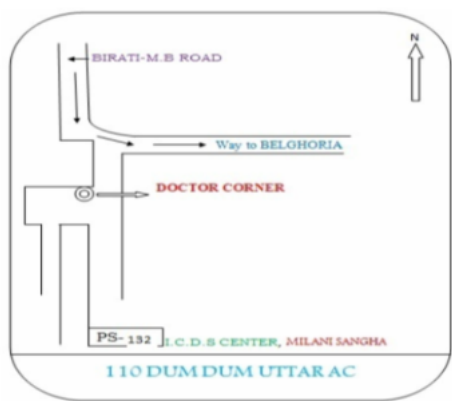

Nazri Naksha