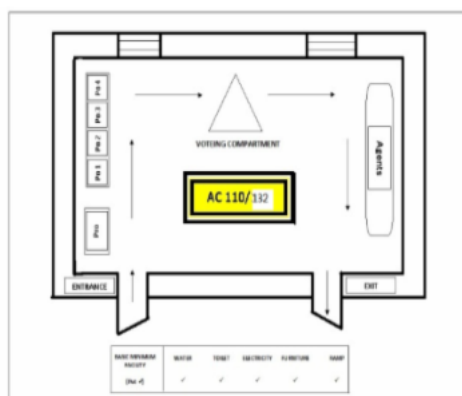

নির্বাচক নিবন্ধন আধিকারিকের স্বাক্ষর

Nazri Naksha

Google Map View

Polling Station Building Front View

Polling Station Front View

Cad View

Key MAP View

1 নাম : তুহিনা স্বামীর নাম: পৌতম ভট্টাচার্য্য বাড়ির নং : 80 (113) বয়স : 43 লিঙ্গ : মহিলা	XVM0972901 ফটো উপলব্ধ	2 নাম : পার্থ কুন্ডু পিতার নাম: নিখিল চন্দ্র কুন্ডু বাড়ির নং : n0062 বয়স : 48 লিঙ্গ : পুরুষ	XVM2118776 ফটো উপলব্ধ	3 নাম : মন্থা ঘোষ পিতার নাম: যতীন্দ্র নাথ মুখার্জি বাড়ির নং : এন0025 বয়স : 49 লিঙ্গ : মহিলা	XVM2289791 ফটো উপলব্ধ
4 নাম : ত্রিদিপ শিল পিতার নাম: উত্তম শিল বাড়ির নং : এন0025 বয়স : 23 লিঙ্গ : পুরুষ	XVM2289833 ফটো উপলব্ধ	5 নাম : সুস্মিতা কুন্ডু পিতার নাম: গোপাল কুন্ডু বাড়ির নং : এন0025 বয়স : 23 লিঙ্গ : মহিলা	XVM2298016 ফটো উপলব্ধ	6 নাম : তন্ময় কুন্ডু পিতার নাম: তাপস কুন্ডু বাড়ির নং : এন00236 বয়স : 27 লিঙ্গ : পুরুষ	XVM2496099 ফটো উপলব্ধ
7 নাম : শান্ত কুন্ডু স্বামীর নাম: তারক কুন্ডু বাড়ির নং : 45 বয়স : 39 লিঙ্গ : মহিলা	XVM2023851 ফটো উপলব্ধ	8 নাম : শ্রেণী কুন্ডু পিতার নাম: বিশ্বজিৎ কুন্ডু বাড়ির নং : এন00125 বয়স : 22 লিঙ্গ : মহিলা	XVM2395747 ফটো উপলব্ধ	9 নাম : সোনালী কুন্ডু পিতার নাম: সন্তোষ কুন্ডু বাড়ির নং : এন00125 বয়স : 23 লিঙ্গ : মহিলা	XVM2395861 ফটো উপলব্ধ
10 নাম : লোকনাথ কুন্ডু পিতার নাম: গোপাল কুন্ডু বাড়ির নং : এন00125 বয়স : 22 লিঙ্গ : পুরুষ	XVM2395929 ফটো উপলব্ধ	11 নাম : রিক্তম কুন্ডু পিতার নাম: শ্যামল কুন্ডু বাড়ির নং : - বয়স : 25 লিঙ্গ : পুরুষ	XVM2059111 ফটো উপলব্ধ	12 নাম : সুবীর কুন্ডু পিতার নাম: বিমল কুন্ডু বাড়ির নং : এন565 বয়স : 21 লিঙ্গ : পুরুষ	XVM2479855 ফটো উপলব্ধ
13 নাম : সন্ধ্যা কুন্ডু স্বামীর নাম: দীপক কুন্ডু বাড়ির নং : 10 বয়স : 44 লিঙ্গ : মহিলা	BWC2674240 ফটো উপলব্ধ	14 নাম : পিউ কুন্ডু(সাহা) স্বামীর নাম: পার্থ কুন্ডু বাড়ির নং : n0062 বয়স : 41 লিঙ্গ : মহিলা	CDK3269404 ফটো উপলব্ধ	15 নাম : ছায়া রানী কুন্ডু স্বামীর নাম: অনিলচন্দ্র কুন্ডু বাড়ির নং : n0025 বয়স : 74 লিঙ্গ : মহিলা	XVM2440568 ফটো উপলব্ধ
16 নাম : শিখা কুন্ডু স্বামীর নাম: নিরঞ্জন কুন্ডু বাড়ির নং : n0131 বয়স : 74 লিঙ্গ : মহিলা	BWC3800687 ফটো উপলব্ধ	17 নাম : মিনু কুন্ডু(ভক্ত) স্বামীর নাম: অতনু কুন্ডু বাড়ির নং : n0131 বয়স : 41 লিঙ্গ : মহিলা	XVM1078575 ফটো উপলব্ধ	18 নাম : সায়ন্তী ভৌমিক স্বামীর নাম: বিল্টু ভৌমিক বাড়ির নং : 39 বয়স : 36 লিঙ্গ : মহিলা	APH1025238 ফটো উপলব্ধ
19 নাম : শুভস্মিতা সরকার মায়ের নাম: নমিতা সরকার বাড়ির নং : n0236 বয়স : 26 লিঙ্গ : মহিলা	XVM1967496 ফটো উপলব্ধ	20 নাম : সম্রাট কুন্ডু পিতার নাম: বিশ্বজিৎ কুন্ডু বাড়ির নং : - বয়স : 26 লিঙ্গ : পুরুষ	XVM2037257 ফটো উপলব্ধ	21 নাম : প্রিয়া কুন্ডু পিতার নাম: সুদাম কুন্ডু বাড়ির নং : 007 বয়স : 25 লিঙ্গ : মহিলা	XVM2055002 ফটো উপলব্ধ
22 নাম : দীপ কুন্ডু মায়ের নাম: সীমা কুন্ডু বাড়ির নং : - বয়স : 25 লিঙ্গ : পুরুষ	XVM2055176 ফটো উপলব্ধ	23 নাম : শুভদীপ কুন্ডু পিতার নাম: সমির কুন্ডু বাড়ির নং : - বয়স : 25 লিঙ্গ : পুরুষ	XVM2055184 ফটো উপলব্ধ	24 নাম : অতনু কুন্ডু পিতার নাম: নিরঞ্জন কুন্ডু বাড়ির নং : n0131 বয়স : 46 লিঙ্গ : পুরুষ	MHD1655125 ফটো উপলব্ধ
25 নাম : নিরঞ্জন কুন্ডু পিতার নাম: মাখনলাল কুন্ডু বাড়ির নং : n0131 বয়স : 78 লিঙ্গ : পুরুষ	BWC3800679 ফটো উপলব্ধ	26 নাম : তারক কুন্ডু মায়ের নাম: মহামায়া কুন্ডু বাড়ির নং : 19 বয়স : 50 লিঙ্গ : পুরুষ	BWC3200821 ফটো উপলব্ধ	27 নাম : কবিতা কুন্ডু (পাল) স্বামীর নাম: ভীষ্ম কুন্ডু বাড়ির নং : n0062 বয়স : 44 লিঙ্গ : মহিলা	BWC4129441 ফটো উপলব্ধ
28 নাম : ভীষ্ম কুন্ডু পিতার নাম: নিখিল চন্দ্র কুন্ডু বাড়ির নং : n0062 বয়স : 54 লিঙ্গ : পুরুষ	WB/20/138/111357 ফটো উপলব্ধ	29 নাম : রুমা কুন্ডু স্বামীর নাম: নবীন চন্দ্র কুন্ডু বাড়ির নং : n0025 বয়স : 49 লিঙ্গ : মহিলা	BWC1599224 ফটো উপলব্ধ	30 নাম : নবীন চন্দ্র কুন্ডু পিতার নাম: অনিল চন্দ্র কুন্ডু বাড়ির নং : n0025 বয়স : 57 লিঙ্গ : পুরুষ	XVM2568202 ফটো উপলব্ধ