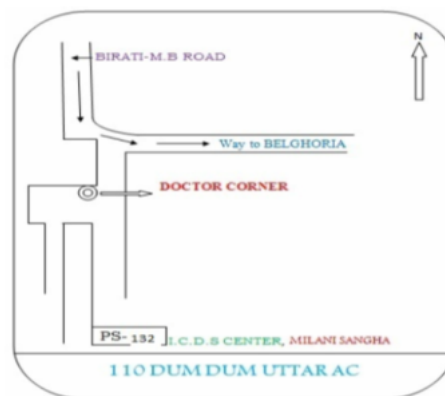

নির্বাচক নিবন্ধন আধিকারিকের স্বাক্ষর

Nazri Naksha

Google Map View

Polling Station Building Front View

Polling Station Front View

Cad View

Key MAP View

1 নাম : তুহিনা স্বামীর নাম: পৌতম ভট্টাচার্য্য বাড়ির নং : 80 (113) বয়স : 43 লিঙ্গ : মহিলা	XVM0972901 ফটো উপলব্ধ	2 নাম : পার্থ কুন্ডু পিতার নাম: নিখিল চন্দ্র কুন্ডু বাড়ির নং : n0062 বয়স : 48 লিঙ্গ : পুরুষ	XVM2118776 ফটো উপলব্ধ	3 নাম : মন্থা ঘোষ পিতার নাম: যতীন্দ্র নাথ মুখার্জি বাড়ির নং : এন0025 বয়স : 49 লিঙ্গ : মহিলা	XVM2289791 ফটো উপলব্ধ
4 নাম : ত্রিদিপ শিল পিতার নাম: উত্তম শিল বাড়ির নং : এন0025 বয়স : 23 লিঙ্গ : পুরুষ	XVM2289833 ফটো উপলব্ধ	5 নাম : সুস্মিতা কুন্ডু পিতার নাম: গোপাল কুন্ডু বাড়ির নং : এন0025 বয়স : 23 লিঙ্গ : মহিলা	XVM2298016 ফটো উপলব্ধ	6 নাম : তন্ময় কুন্ডু পিতার নাম: তাপস কুন্ডু বাড়ির নং : এন00236 বয়স : 27 লিঙ্গ : পুরুষ	XVM2496099 ফটো উপলব্ধ
7 নাম : শান্ত কুন্ডু স্বামীর নাম: তারক কুন্ডু বাড়ির নং : 45 বয়স : 39 লিঙ্গ : মহিলা	XVM2023851 ফটো উপলব্ধ	8 নাম : শ্রেণী কুন্ডু পিতার নাম: বিশ্বজিৎ কুন্ডু বাড়ির নং : এন00125 বয়স : 22 লিঙ্গ : মহিলা	XVM2395747 ফটো উপলব্ধ	9 নাম : সোনালী কুন্ডু পিতার নাম: সন্তোষ কুন্ডু বাড়ির নং : এন00125 বয়স : 23 লিঙ্গ : মহিলা	XVM2395861 ফটো উপলব্ধ
10 নাম : লোকনাথ কুন্ডু পিতার নাম: গোপাল কুন্ডু বাড়ির নং : এন00125 বয়স : 22 লিঙ্গ : পুরুষ	XVM2395929 ফটো উপলব্ধ	11 নাম : রিক্তম কুন্ডু পিতার নাম: শ্যামল কুন্ডু বাড়ির নং : - বয়স : 25 লিঙ্গ : পুরুষ	XVM2059111 ফটো উপলব্ধ	12 নাম : সুবীর কুন্ডু পিতার নাম: বিমল কুন্ডু বাড়ির নং : এন565 বয়স : 21 লিঙ্গ : পুরুষ	XVM2479855 ফটো উপলব্ধ
13 নাম : সন্ধ্যা কুন্ডু স্বামীর নাম: দীপক কুন্ডু বাড়ির নং : 10 বয়স : 44 লিঙ্গ : মহিলা	BWC2674240 ফটো উপলব্ধ	14 নাম : পিউ কুন্ডু(সাহা) স্বামীর নাম: পার্থ কুন্ডু বাড়ির নং : n0062 বয়স : 41 লিঙ্গ : মহিলা	CDK3269404 ফটো উপলব্ধ	15 নাম : ছায়া রানী কুন্ডু স্বামীর নাম: অনিলচন্দ্র কুন্ডু বাড়ির নং : n0025 বয়স : 74 লিঙ্গ : মহিলা	XVM2440568 ফটো উপলব্ধ
16 নাম : শিখা কুন্ডু স্বামীর নাম: নিরঞ্জন কুন্ডু বাড়ির নং : n0131 বয়স : 74 লিঙ্গ : মহিলা	BWC3800687 ফটো উপলব্ধ	17 নাম : মিনু কুন্ডু(ভক্ত) স্বামীর নাম: অতনু কুন্ডু বাড়ির নং : n0131 বয়স : 41 লিঙ্গ : মহিলা	XVM1078575 ফটো উপলব্ধ	18 নাম : সায়ন্তী ভৌমিক স্বামীর নাম: বিল্টু ভৌমিক বাড়ির নং : 39 বয়স : 36 লিঙ্গ : মহিলা	APH1025238 ফটো উপলব্ধ
19 নাম : শুভস্মিতা সরকার মায়ের নাম: নমিতা সরকার বাড়ির নং : n0236 বয়স : 26 লিঙ্গ : মহিলা	XVM1967496 ফটো উপলব্ধ	20 নাম : সম্রাট কুন্ডু পিতার নাম: বিশ্বজিৎ কুন্ডু বাড়ির নং : - বয়স : 26 লিঙ্গ : পুরুষ	XVM2037257 ফটো উপলব্ধ	21 নাম : প্রিয়া কুন্ডু পিতার নাম: সুদাম কুন্ডু বাড়ির নং : 007 বয়স : 25 লিঙ্গ : মহিলা	XVM2055002 ফটো উপলব্ধ
22 নাম : দীপ কুন্ডু মায়ের নাম: সীমা কুন্ডু বাড়ির নং : - বয়স : 25 লিঙ্গ : পুরুষ	XVM2055176 ফটো উপলব্ধ	23 নাম : শুভদীপ কুন্ডু পিতার নাম: সমির কুন্ডু বাড়ির নং : - বয়স : 25 লিঙ্গ : পুরুষ	XVM2055184 ফটো উপলব্ধ	24 নাম : অতনু কুন্ডু পিতার নাম: নিরঞ্জন কুন্ডু বাড়ির নং : n0131 বয়স : 46 লিঙ্গ : পুরুষ	MHD1655125 ফটো উপলব্ধ
25 নাম : নিরঞ্জন কুন্ডু পিতার নাম: মাখনলাল কুন্ডু বাড়ির নং : n0131 বয়স : 78 লিঙ্গ : পুরুষ	BWC3800679 ফটো উপলব্ধ	26 নাম : তারক কুন্ডু মায়ের নাম: মহামায়া কুন্ডু বাড়ির নং : 19 বয়স : 50 লিঙ্গ : পুরুষ	BWC3200821 ফটো উপলব্ধ	27 নাম : কবিতা কুন্ডু (পাল) স্বামীর নাম: ভীষ্ম কুন্ডু বাড়ির নং : n0062 বয়স : 44 লিঙ্গ : মহিলা	BWC4129441 ফটো উপলব্ধ
28 নাম : ভীষ্ম কুন্ডু পিতার নাম: নিখিল চন্দ্র কুন্ডু বাড়ির নং : n0062 বয়স : 54 লিঙ্গ : পুরুষ	WB/20/138/111357 ফটো উপলব্ধ	29 নাম : রুমা কুন্ডু স্বামীর নাম: নবীন চন্দ্র কুন্ডু বাড়ির নং : n0025 বয়স : 49 লিঙ্গ : মহিলা	BWC1599224 ফটো উপলব্ধ	30 নাম : নবীন চন্দ্র কুন্ডু পিতার নাম: অনিল চন্দ্র কুন্ডু বাড়ির নং : n0025 বয়স : 57 লিঙ্গ : পুরুষ	XVM2568202 ফটো উপলব্ধ