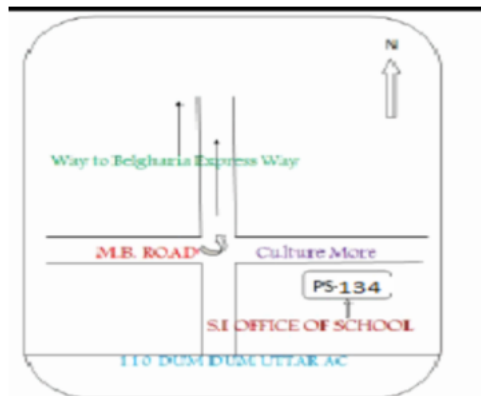

নির্বাচক নিবন্ধন আধিকারিকের স্বাক্ষর

Nazri Naksha

Google Map View

Polling Station Building Front View

Polling Station Front View

Cad View

Key MAP View

1 নাম : স্বাগতা ভট্টাচার্য্য স্বামীর নাম: অয়ন ভট্টাচার্য্য বাড়ির নং : n0093 বয়স : 47 লিঙ্গ : মহিলা	CKW3982279 ফটো উপলব্ধ	2 নাম : সুরত বিশ্বাস পিতার নাম: সতিশ বিশ্বাস বাড়ির নং : n0388 বয়স : 49 লিঙ্গ : পুরুষ	XVM1863893 ফটো উপলব্ধ	3 নাম : পার্থ সারথি চক্রবর্তী পিতার নাম: নন্দ দুলাল চক্রবর্তী বাড়ির নং : n0046 বয়স : 54 লিঙ্গ : পুরুষ	WB/20/138/288069 ফটো উপলব্ধ
4 নাম : মালবিকা চক্রবর্তী স্বামীর নাম: ভাস্কর চক্রবর্তী বাড়ির নং : n0255 বয়স : 48 লিঙ্গ : মহিলা	BWC0300616 ফটো উপলব্ধ	5 নাম : অনুশ্না চক্রবর্তী পিতার নাম: বিমল কুমার চক্রবর্তী বাড়ির নং : n0042 বয়স : 29 লিঙ্গ : মহিলা	XVM1618362 ফটো উপলব্ধ	6 নাম : কাবেরী চাটাঙ্গী স্বামীর নাম: রবীন চাটাঙ্গী বাড়ির নং : n0100 বয়স : 55 লিঙ্গ : মহিলা	XVM1207331 ফটো উপলব্ধ
7 নাম : অক্ষিতা চ্যাটাঙ্গী মায়ের নাম: কাবেরী চ্যাটাঙ্গী বাড়ির নং : n0100 বয়স : 35 লিঙ্গ : মহিলা	XVM1329028 ফটো উপলব্ধ	8 নাম : সুমন দাস পিতার নাম: শ্রীহরি দাস বাড়ির নং : n0044 বয়স : 47 লিঙ্গ : পুরুষ	BWC2777084 ফটো উপলব্ধ	9 নাম : শিপ্রা দেব পিতার নাম: নরেন্দ্র চন্দ্র দেব বাড়ির নং : n0011 বয়স : 55 লিঙ্গ : মহিলা	BWC1629591 ফটো উপলব্ধ
10 নাম : সুস্মিতা দেব স্বামীর নাম: রাজীব দেব বাড়ির নং : n0414 বয়স : 29 লিঙ্গ : মহিলা	XVM1948959 ফটো উপলব্ধ	11 নাম : মানিক দত্ত পিতার নাম: পার্শ্বনাথ দত্ত বাড়ির নং : n0024 বয়স : 83 লিঙ্গ : পুরুষ	XVM1618420 ফটো উপলব্ধ	12 নাম : অরবিন্দ কুন্ডু পিতার নাম: বিশ্বেশ্বর কুন্ডু বাড়ির নং : n0080 বয়স : 65 লিঙ্গ : পুরুষ	WB/20/138/315080 ফটো উপলব্ধ
13 নাম : নিত্যগোপাল কুন্ডু পিতার নাম: বিশ্বেশ্বর কুন্ডু বাড়ির নং : n0083 বয়স : 61 লিঙ্গ : পুরুষ	BWC2359461 ফটো উপলব্ধ	14 নাম : শিখা কুন্ডু স্বামীর নাম: নিত্যগোপাল কুন্ডু বাড়ির নং : n0082 বয়স : 54 লিঙ্গ : মহিলা	BWC2359065 ফটো উপলব্ধ	15 নাম : দিবাকর মজুমদার পিতার নাম: দেবশীষ মজুমদার বাড়ির নং : n0007 বয়স : 31 লিঙ্গ : পুরুষ	XVM1329002 ফটো উপলব্ধ
16 নাম : মৈত্রয়ী মজুমদার পিতার নাম: কৃষ্ণকান্ত মজুমদার বাড়ির নং : n0006 বয়স : 29 লিঙ্গ : মহিলা	XVM1618404 ফটো উপলব্ধ	17 নাম : সুসমা নাগ স্বামীর নাম: সুকমল নাগ বাড়ির নং : n0061 বয়স : 56 লিঙ্গ : মহিলা	WB/21/140/090866 ফটো উপলব্ধ	18 নাম : পিয়ালী সাহা পিতার নাম: রবীন্দ্র সাহা বাড়ির নং : n0056 বয়স : 44 লিঙ্গ : মহিলা	BWC4142659 ফটো উপলব্ধ
19 নাম : জয়শ্রী সাহা মায়ের নাম: কনিকা সাহা বাড়ির নং : n0073 বয়স : 36 লিঙ্গ : মহিলা	XVM0973529 ফটো উপলব্ধ	20 নাম : শাশ্বতী সিনহা স্বামীর নাম: সুরজ সিনহা বাড়ির নং : n0270 বয়স : 42 লিঙ্গ : মহিলা	BHR3143617 ফটো উপলব্ধ	21 নাম : জয়া ব্যানার্জী (সিংহরায়) পিতার নাম: প্রান কুমার সিংহরায় বাড়ির নং : 1 বয়স : 50 লিঙ্গ : মহিলা	BWC2358885 ফটো উপলব্ধ
22 নাম : গৌরী সিংহরায় স্বামীর নাম: প্রানকুমার সিংহরায় বাড়ির নং : 1 বয়স : 71 লিঙ্গ : মহিলা	XVM0405837 ফটো উপলব্ধ	23 নাম : কৃষ্ণদাস চক্রবর্তী পিতার নাম: সুশীল চক্রবর্তী বাড়ির নং : 2 বয়স : 66 লিঙ্গ : পুরুষ	BWC1629773 ফটো উপলব্ধ	24 নাম : ননী গোপাল দাস পিতার নাম: ভবরঞ্জন দাস বাড়ির নং : 2 বয়স : 95 লিঙ্গ : পুরুষ	WB/20/138/288063 ফটো উপলব্ধ
25 নাম : তৃপ্তি দাস স্বামীর নাম: ননীগোপাল দাস বাড়ির নং : 2 বয়স : 85 লিঙ্গ : মহিলা	WB/20/138/288062 ফটো উপলব্ধ	26 নাম : প্রিয়াঙ্কা চক্রবর্তী পিতার নাম: তীর্থঙ্কর চক্রবর্তী বাড়ির নং : 2/1 বয়স : 36 লিঙ্গ : মহিলা	XVM0973552 ফটো উপলব্ধ	27 নাম : ঋত্বিক চক্রবর্তী পিতার নাম: দীপঙ্কর চক্রবর্তী বাড়ির নং : 2/2 বয়স : 35 লিঙ্গ : পুরুষ	XVM0973461 ফটো উপলব্ধ
28 নাম : ঋষা চক্রবর্তী পিতার নাম: দীপঙ্কর চক্রবর্তী বাড়ির নং : 2/2 বয়স : 29 লিঙ্গ : মহিলা	XVM1917285 ফটো উপলব্ধ	29 নাম : মৃত্যুঞ্জয় বিকাশ দত্ত পিতার নাম: মাণিকলাল দত্ত বাড়ির নং : 3 বয়স : 55 লিঙ্গ : পুরুষ	WB/20/138/291765 ফটো উপলব্ধ	30 নাম : সুজিত রায়চৌধুরী পিতার নাম: শক্তিপদ রায়চৌধুরী বাড়ির নং : 3 বয়স : 55 লিঙ্গ : পুরুষ	WB/20/138/288058 ফটো উপলব্ধ