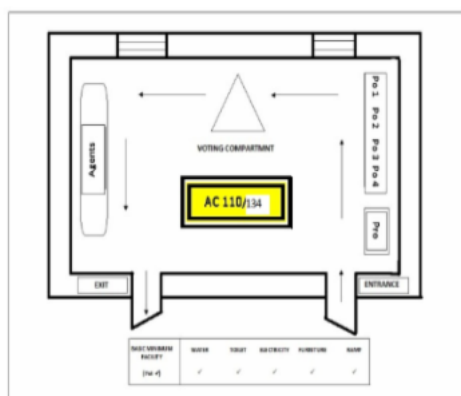

নির্বাচক নিবন্ধন আধিকারিকের স্বাক্ষর

Nazri Naksha

Google Map View

Polling Station Building Front View

Polling Station Front View

Cad View

Key MAP View

1 নাম : স্বাগতা ভট্টাচার্য্য স্বামীর নাম: অয়ন ভট্টাচার্য্য বাড়ির নং : n0093 বয়স : 47 লিঙ্গ : মহিলা	CKW3982279 ফটো উপলব্ধ	2 নাম : সুরত বিশ্বাস পিতার নাম: সতিশ বিশ্বাস বাড়ির নং : n0388 বয়স : 49 লিঙ্গ : পুরুষ	XVM1863893 ফটো উপলব্ধ	3 নাম : পার্থ সারথি চক্রবর্তী পিতার নাম: নন্দ দুলাল চক্রবর্তী বাড়ির নং : n0046 বয়স : 54 লিঙ্গ : পুরুষ	WB/20/138/288069 ফটো উপলব্ধ
4 নাম : মালবিকা চক্রবর্তী স্বামীর নাম: ভাস্কর চক্রবর্তী বাড়ির নং : n0255 বয়স : 48 লিঙ্গ : মহিলা	BWC0300616 ফটো উপলব্ধ	5 নাম : অনুশ্না চক্রবর্তী পিতার নাম: বিমল কুমার চক্রবর্তী বাড়ির নং : n0042 বয়স : 29 লিঙ্গ : মহিলা	XVM1618362 ফটো উপলব্ধ	6 নাম : কাবেরী চাটাঙ্গী স্বামীর নাম: রবীন চাটাঙ্গী বাড়ির নং : n0100 বয়স : 55 লিঙ্গ : মহিলা	XVM1207331 ফটো উপলব্ধ
7 নাম : অক্ষিতা চ্যাটাঙ্গী মায়ের নাম: কাবেরী চ্যাটাঙ্গী বাড়ির নং : n0100 বয়স : 35 লিঙ্গ : মহিলা	XVM1329028 ফটো উপলব্ধ	8 নাম : সুমন দাস পিতার নাম: শ্রীহরি দাস বাড়ির নং : n0044 বয়স : 47 লিঙ্গ : পুরুষ	BWC2777084 ফটো উপলব্ধ	9 নাম : শিপ্রা দেব পিতার নাম: নরেন্দ্র চন্দ্র দেব বাড়ির নং : n0011 বয়স : 55 লিঙ্গ : মহিলা	BWC1629591 ফটো উপলব্ধ
10 নাম : সুস্মিতা দেব স্বামীর নাম: রাজীব দেব বাড়ির নং : n0414 বয়স : 29 লিঙ্গ : মহিলা	XVM1948959 ফটো উপলব্ধ	11 নাম : মানিক দত্ত পিতার নাম: পার্শ্বনাথ দত্ত বাড়ির নং : n0024 বয়স : 83 লিঙ্গ : পুরুষ	XVM1618420 ফটো উপলব্ধ	12 নাম : অরবিন্দ কুন্ডু পিতার নাম: বিশ্বেশ্বর কুন্ডু বাড়ির নং : n0080 বয়স : 65 লিঙ্গ : পুরুষ	WB/20/138/315080 ফটো উপলব্ধ
13 নাম : নিত্যগোপাল কুন্ডু পিতার নাম: বিশ্বেশ্বর কুন্ডু বাড়ির নং : n0083 বয়স : 61 লিঙ্গ : পুরুষ	BWC2359461 ফটো উপলব্ধ	14 নাম : শিখা কুন্ডু স্বামীর নাম: নিত্যগোপাল কুন্ডু বাড়ির নং : n0082 বয়স : 54 লিঙ্গ : মহিলা	BWC2359065 ফটো উপলব্ধ	15 নাম : দিবাকর মজুমদার পিতার নাম: দেবশীষ মজুমদার বাড়ির নং : n0007 বয়স : 31 লিঙ্গ : পুরুষ	XVM1329002 ফটো উপলব্ধ
16 নাম : মৈত্রয়ী মজুমদার পিতার নাম: কৃষ্ণকান্ত মজুমদার বাড়ির নং : n0006 বয়স : 29 লিঙ্গ : মহিলা	XVM1618404 ফটো উপলব্ধ	17 নাম : সুসমা নাগ স্বামীর নাম: সুকমল নাগ বাড়ির নং : n0061 বয়স : 56 লিঙ্গ : মহিলা	WB/21/140/090866 ফটো উপলব্ধ	18 নাম : পিয়ালী সাহা পিতার নাম: রবীন্দ্র সাহা বাড়ির নং : n0056 বয়স : 44 লিঙ্গ : মহিলা	BWC4142659 ফটো উপলব্ধ
19 নাম : জয়শ্রী সাহা মায়ের নাম: কনিকা সাহা বাড়ির নং : n0073 বয়স : 36 লিঙ্গ : মহিলা	XVM0973529 ফটো উপলব্ধ	20 নাম : শাশ্বতী সিনহা স্বামীর নাম: সুরজ সিনহা বাড়ির নং : n0270 বয়স : 42 লিঙ্গ : মহিলা	BHR3143617 ফটো উপলব্ধ	21 নাম : জয়া ব্যানার্জী (সিংহরায়) পিতার নাম: প্রান কুমার সিংহরায় বাড়ির নং : 1 বয়স : 50 লিঙ্গ : মহিলা	BWC2358885 ফটো উপলব্ধ
22 নাম : গৌরী সিংহরায় স্বামীর নাম: প্রানকুমার সিংহরায় বাড়ির নং : 1 বয়স : 71 লিঙ্গ : মহিলা	XVM0405837 ফটো উপলব্ধ	23 নাম : কৃষ্ণদাস চক্রবর্তী পিতার নাম: সুশীল চক্রবর্তী বাড়ির নং : 2 বয়স : 66 লিঙ্গ : পুরুষ	BWC1629773 ফটো উপলব্ধ	24 নাম : ননী গোপাল দাস পিতার নাম: ভবরঞ্জন দাস বাড়ির নং : 2 বয়স : 95 লিঙ্গ : পুরুষ	WB/20/138/288063 ফটো উপলব্ধ
25 নাম : তৃপ্তি দাস স্বামীর নাম: ননীগোপাল দাস বাড়ির নং : 2 বয়স : 85 লিঙ্গ : মহিলা	WB/20/138/288062 ফটো উপলব্ধ	26 নাম : প্রিয়াঙ্কা চক্রবর্তী পিতার নাম: তীর্থঙ্কর চক্রবর্তী বাড়ির নং : 2/1 বয়স : 36 লিঙ্গ : মহিলা	XVM0973552 ফটো উপলব্ধ	27 নাম : ঋত্বিক চক্রবর্তী পিতার নাম: দীপঙ্কর চক্রবর্তী বাড়ির নং : 2/2 বয়স : 35 লিঙ্গ : পুরুষ	XVM0973461 ফটো উপলব্ধ
28 নাম : ঋষা চক্রবর্তী পিতার নাম: দীপঙ্কর চক্রবর্তী বাড়ির নং : 2/2 বয়স : 29 লিঙ্গ : মহিলা	XVM1917285 ফটো উপলব্ধ	29 নাম : মৃত্যুঞ্জয় বিকাশ দত্ত পিতার নাম: মাণিকলাল দত্ত বাড়ির নং : 3 বয়স : 55 লিঙ্গ : পুরুষ	WB/20/138/291765 ফটো উপলব্ধ	30 নাম : সুজিত রায়চৌধুরী পিতার নাম: শক্তিপদ রায়চৌধুরী বাড়ির নং : 3 বয়স : 55 লিঙ্গ : পুরুষ	WB/20/138/288058 ফটো উপলব্ধ