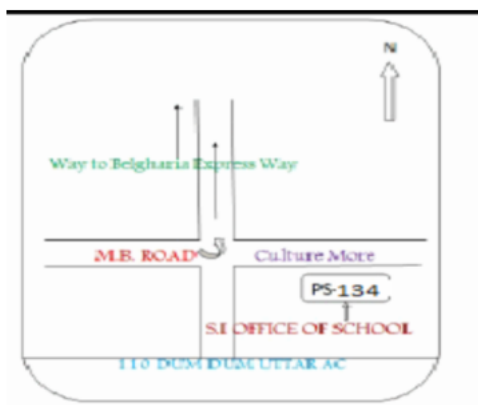

Nazri Naksha