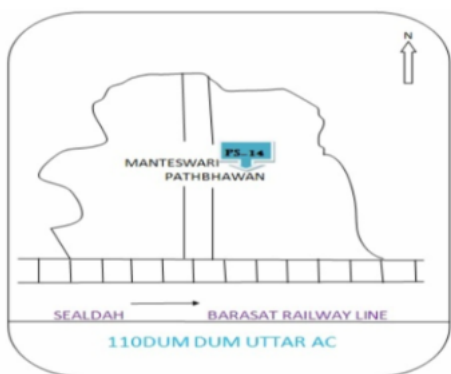

Nazri Naksha