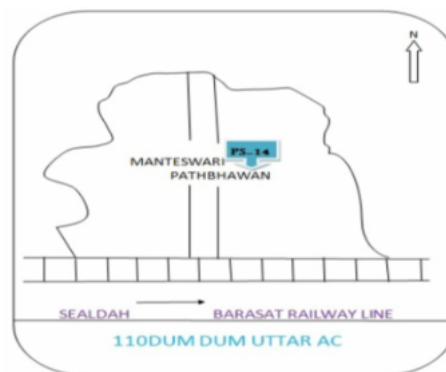

নির্বাচক নিবন্ধন আধিকারিকের স্বাক্ষর

Nazri Naksha

Google Map View

Polling Station Building Front View

Polling Station Front View

Cad View

Key MAP View

1 নাম : সংঘমিত্রা বসু স্বামীর নাম: সুরভ বসু বাড়ির নং : n0098 বয়স : 56 লিঙ্গ : মহিলা	XVM2130870 ফটো উপলব্ধ	2 নাম : পৌরী বিশ্বাস স্বামীর নাম: সাবরনী মিত্র বাড়ির নং : 136, আশুতোষ মুখার্জি রোড বয়স : 57 লিঙ্গ : মহিলা	XVM2582245 ফটো উপলব্ধ	3 নাম : দীপঙ্কর চ্যাটার্জী পিতার নাম: বিশ্বনাথ চ্যাটার্জী বাড়ির নং : n0236 বয়স : 49 লিঙ্গ : পুরুষ	WB/23/148/036051 ফটো উপলব্ধ
4 নাম : ডেইজি দাস স্বামীর নাম: দীপাঞ্জন দাস বাড়ির নং : n0101 বয়স : 45 লিঙ্গ : মহিলা	CDK3632619 ফটো উপলব্ধ	5 নাম : সাধনা দে স্বামীর নাম: পার্থ দে বাড়ির নং : n0351 বয়স : 38 লিঙ্গ : মহিলা	XVM1899921 ফটো উপলব্ধ	6 নাম : বাদল ঘোড়াই পিতার নাম: গুণধর ঘোড়াই বাড়ির নং : n0001 বয়স : 56 লিঙ্গ : পুরুষ	CDK1672427 ফটো উপলব্ধ
7 নাম : সুরজ ঘোড়াই পিতার নাম: সুবল ঘোড়াই বাড়ির নং : n0001 বয়স : 35 লিঙ্গ : পুরুষ	XVM1403948 ফটো উপলব্ধ	8 নাম : মালতী ঘোড়াই স্বামীর নাম: বাদল ঘোড়াই বাড়ির নং : n0001 বয়স : 62 লিঙ্গ : মহিলা	CDK3462892 ফটো উপলব্ধ	9 নাম : প্রভাকর ঘোড়াই পিতার নাম: বাদল ঘোড়াই বাড়ির নং : n0001 বয়স : 33 লিঙ্গ : পুরুষ	XVM1514116 ফটো উপলব্ধ
10 নাম : কালী ঘোষ স্বামীর নাম: শুভজিৎ ঘোষ বাড়ির নং : n0353 বয়স : 38 লিঙ্গ : মহিলা	XVM1899939 ফটো উপলব্ধ	11 নাম : অঙ্কিতা কর পিতার নাম: অশোক কর বাড়ির নং : n0391 বয়স : 26 লিঙ্গ : মহিলা	XVM1948983 ফটো উপলব্ধ	12 নাম : প্রলয় কুমার ঘোষ পিতার নাম: মুণাল কান্তি ঘোষ বাড়ির নং : 129/1 বয়স : 67 লিঙ্গ : পুরুষ	XVM2063568 ফটো উপলব্ধ
13 নাম : রামকৃষ্ণ মাল পিতার নাম: সুরেন মাল বাড়ির নং : n0313 বয়স : 58 লিঙ্গ : পুরুষ	BWC1577667 ফটো উপলব্ধ	14 নাম : লতা মাল স্বামীর নাম: রামকৃষ্ণ মাল বাড়ির নং : n0311 বয়স : 47 লিঙ্গ : মহিলা	WB/20/138/183619 ফটো উপলব্ধ	15 নাম : অজয় মাল পিতার নাম: রামকৃষ্ণ মাল বাড়ির নং : n0390 বয়স : 27 লিঙ্গ : পুরুষ	XVM1930395 ফটো উপলব্ধ
16 নাম : মুনালকান্তি মিত্র পিতার নাম: ললিতমোহন মিত্র বাড়ির নং : n0139 বয়স : 69 লিঙ্গ : পুরুষ	WB/20/134/411098 ফটো উপলব্ধ	17 নাম : সম্পা মিত্র স্বামীর নাম: মুনালকান্তি মিত্র বাড়ির নং : n0139 বয়স : 60 লিঙ্গ : মহিলা	WB/20/134/411550 ফটো উপলব্ধ	18 নাম : কালিদাসী রায় স্বামীর নাম: কৃষ্ণপদ রায় বাড়ির নং : n0198 বয়স : 65 লিঙ্গ : মহিলা	WB/20/134/426403 ফটো উপলব্ধ
19 নাম : সাধন রায় পিতার নাম: কৃষ্ণপদ রায় বাড়ির নং : n0198 বয়স : 50 লিঙ্গ : পুরুষ	CDK3239688 ফটো উপলব্ধ	20 নাম : স্বপ্না সাহানী স্বামীর নাম: গনেশ সাহানী বাড়ির নং : n0331 বয়স : 51 লিঙ্গ : মহিলা	XVM1705649 ফটো উপলব্ধ	21 নাম : বিশ্বনাথ সাহানী পিতার নাম: গনেশ সাহানী বাড়ির নং : n0331 বয়স : 36 লিঙ্গ : পুরুষ	XVM1899871 ফটো উপলব্ধ
22 নাম : সুধা সাহানী পিতার নাম: গনেশ সাহানী বাড়ির নং : n0331 বয়স : 33 লিঙ্গ : মহিলা	XVM1899889 ফটো উপলব্ধ	23 নাম : পূজা সাহানী স্বামীর নাম: বিশ্বনাথ সাহানী বাড়ির নং : n0387 বয়স : 29 লিঙ্গ : মহিলা	XVM1921311 ফটো উপলব্ধ	Q নাম : সর্ষিতা সামন্ত স্বামীর নাম: অমিত প্রামান্ত বাড়ির নং : বয়স : 38 লিঙ্গ : মহিলা	XVM1403914 ফটো উপলব্ধ
25 নাম : রাজ সাউ পিতার নাম: বিশ্বনাথ সাউ বাড়ির নং : n0377 বয়স : 27 লিঙ্গ : পুরুষ	XVM1831528 ফটো উপলব্ধ	26 নাম : বিশাখা দাস স্বামীর নাম: কিশোরী দাস বাড়ির নং : বয়স : 83 লিঙ্গ : মহিলা	XVM2141992 ফটো উপলব্ধ	27 নাম : প্রশান্ত দাস পিতার নাম: ধীরেন চন্দ্র দাস বাড়ির নং : বয়স : 59 লিঙ্গ : পুরুষ	WB/20/091/342147 ফটো উপলব্ধ
28 নাম : রত্না দাস স্বামীর নাম: প্রশান্ত দাস বাড়ির নং : বয়স : 55 লিঙ্গ : মহিলা	WB/20/134/426042 ফটো উপলব্ধ	29 নাম : কল্যাণী দাস পিতার নাম: যোতিন দত্ত বাড়ির নং : বয়স : 48 লিঙ্গ : মহিলা	XVM2142032 ফটো উপলব্ধ	30 নাম : বিষ্ণু দাস পিতার নাম: রাম পদ দাস বাড়ির নং : বয়স : 27 লিঙ্গ : পুরুষ	XVM2142016 ফটো উপলব্ধ