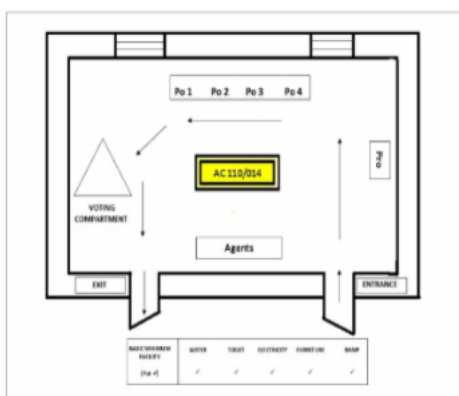

নির্বাচক নিবন্ধন আধিকারিকের স্বাক্ষর

Nazri Naksha

Google Map View

Polling Station Building Front View

Polling Station Front View

Cad View

Key MAP View

1 নাম : সংঘমিত্রা বসু স্বামীর নাম: সুরভ বসু বাড়ির নং : n0098 বয়স : 56 লিঙ্গ : মহিলা	XVM2130870 ফটো উপলব্ধ	2 নাম : পৌরী বিশ্বাস স্বামীর নাম: সাবরনী মিত্র বাড়ির নং : 136, আশুতোষ মুখার্জি রোড বয়স : 57 লিঙ্গ : মহিলা	XVM2582245 ফটো উপলব্ধ	3 নাম : দীপঙ্কর চ্যাটার্জী পিতার নাম: বিশ্বনাথ চ্যাটার্জী বাড়ির নং : n0236 বয়স : 49 লিঙ্গ : পুরুষ	WB/23/148/036051 ফটো উপলব্ধ
4 নাম : ডেইজি দাস স্বামীর নাম: দীপাঞ্জন দাস বাড়ির নং : n0101 বয়স : 45 লিঙ্গ : মহিলা	CDK3632619 ফটো উপলব্ধ	5 নাম : সাধনা দে স্বামীর নাম: পার্থ দে বাড়ির নং : n0351 বয়স : 38 লিঙ্গ : মহিলা	XVM1899921 ফটো উপলব্ধ	6 নাম : বাদল ঘোড়াই পিতার নাম: গুণধর ঘোড়াই বাড়ির নং : n0001 বয়স : 56 লিঙ্গ : পুরুষ	CDK1672427 ফটো উপলব্ধ
7 নাম : সুরজ ঘোড়াই পিতার নাম: সুবল ঘোড়াই বাড়ির নং : n0001 বয়স : 35 লিঙ্গ : পুরুষ	XVM1403948 ফটো উপলব্ধ	8 নাম : মালতী ঘোড়াই স্বামীর নাম: বাদল ঘোড়াই বাড়ির নং : n0001 বয়স : 62 লিঙ্গ : মহিলা	CDK3462892 ফটো উপলব্ধ	9 নাম : প্রভাকর ঘোড়াই পিতার নাম: বাদল ঘোড়াই বাড়ির নং : n0001 বয়স : 33 লিঙ্গ : পুরুষ	XVM1514116 ফটো উপলব্ধ
10 নাম : কালী ঘোষ স্বামীর নাম: শুভজিৎ ঘোষ বাড়ির নং : n0353 বয়স : 38 লিঙ্গ : মহিলা	XVM1899939 ফটো উপলব্ধ	11 নাম : অঙ্কিতা কর পিতার নাম: অশোক কর বাড়ির নং : n0391 বয়স : 26 লিঙ্গ : মহিলা	XVM1948983 ফটো উপলব্ধ	12 নাম : প্রলয় কুমার ঘোষ পিতার নাম: মুণাল কান্তি ঘোষ বাড়ির নং : 129/1 বয়স : 67 লিঙ্গ : পুরুষ	XVM2063568 ফটো উপলব্ধ
13 নাম : রামকৃষ্ণ মাল পিতার নাম: সুরেন মাল বাড়ির নং : n0313 বয়স : 58 লিঙ্গ : পুরুষ	BWC1577667 ফটো উপলব্ধ	14 নাম : লতা মাল স্বামীর নাম: রামকৃষ্ণ মাল বাড়ির নং : n0311 বয়স : 47 লিঙ্গ : মহিলা	WB/20/138/183619 ফটো উপলব্ধ	15 নাম : অজয় মাল পিতার নাম: রামকৃষ্ণ মাল বাড়ির নং : n0390 বয়স : 27 লিঙ্গ : পুরুষ	XVM1930395 ফটো উপলব্ধ
16 নাম : মুনালকান্তি মিত্র পিতার নাম: ললিতমোহন মিত্র বাড়ির নং : n0139 বয়স : 69 লিঙ্গ : পুরুষ	WB/20/134/411098 ফটো উপলব্ধ	17 নাম : সম্পা মিত্র স্বামীর নাম: মুনালকান্তি মিত্র বাড়ির নং : n0139 বয়স : 60 লিঙ্গ : মহিলা	WB/20/134/411550 ফটো উপলব্ধ	18 নাম : কালিদাসী রায় স্বামীর নাম: কৃষ্ণপদ রায় বাড়ির নং : n0198 বয়স : 65 লিঙ্গ : মহিলা	WB/20/134/426403 ফটো উপলব্ধ
19 নাম : সাধন রায় পিতার নাম: কৃষ্ণপদ রায় বাড়ির নং : n0198 বয়স : 50 লিঙ্গ : পুরুষ	CDK3239688 ফটো উপলব্ধ	20 নাম : স্বপ্না সাহানী স্বামীর নাম: গনেশ সাহানী বাড়ির নং : n0331 বয়স : 51 লিঙ্গ : মহিলা	XVM1705649 ফটো উপলব্ধ	21 নাম : বিশ্বনাথ সাহানী পিতার নাম: গনেশ সাহানী বাড়ির নং : n0331 বয়স : 36 লিঙ্গ : পুরুষ	XVM1899871 ফটো উপলব্ধ
22 নাম : সুধা সাহানী পিতার নাম: গনেশ সাহানী বাড়ির নং : n0331 বয়স : 33 লিঙ্গ : মহিলা	XVM1899889 ফটো উপলব্ধ	23 নাম : পূজা সাহানী স্বামীর নাম: বিশ্বনাথ সাহানী বাড়ির নং : n0387 বয়স : 29 লিঙ্গ : মহিলা	XVM1921311 ফটো উপলব্ধ	Q নাম : সর্ষিতা সামন্ত স্বামীর নাম: অমিত প্রামান্ত বাড়ির নং : বয়স : 38 লিঙ্গ : মহিলা	XVM1403914 ফটো উপলব্ধ
25 নাম : রাজ সাউ পিতার নাম: বিশ্বনাথ সাউ বাড়ির নং : n0377 বয়স : 27 লিঙ্গ : পুরুষ	XVM1831528 ফটো উপলব্ধ	26 নাম : বিশাখা দাস স্বামীর নাম: কিশোরী দাস বাড়ির নং : বয়স : 83 লিঙ্গ : মহিলা	XVM2141992 ফটো উপলব্ধ	27 নাম : প্রশান্ত দাস পিতার নাম: ধীরেন চন্দ্র দাস বাড়ির নং : বয়স : 59 লিঙ্গ : পুরুষ	WB/20/091/342147 ফটো উপলব্ধ
28 নাম : রত্না দাস স্বামীর নাম: প্রশান্ত দাস বাড়ির নং : বয়স : 55 লিঙ্গ : মহিলা	WB/20/134/426042 ফটো উপলব্ধ	29 নাম : কল্যাণী দাস পিতার নাম: যোতিন দত্ত বাড়ির নং : বয়স : 48 লিঙ্গ : মহিলা	XVM2142032 ফটো উপলব্ধ	30 নাম : বিষ্ণু দাস পিতার নাম: রাম পদ দাস বাড়ির নং : বয়স : 27 লিঙ্গ : পুরুষ	XVM2142016 ফটো উপলব্ধ