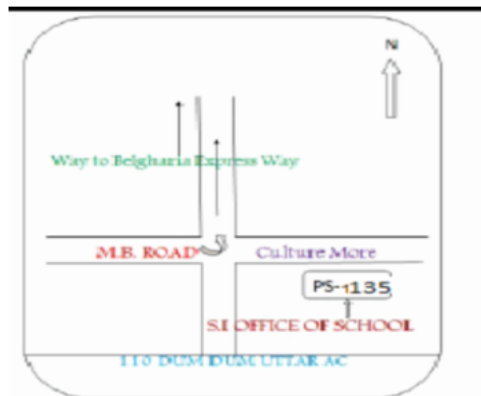

নির্বাচক নিবন্ধন আধিকারিকের স্বাক্ষর

Nazri Naksha

Google Map View

Polling Station Building Front View

Polling Station Front View

Cad View

Key MAP View

1 নাম : আশিষ আইচ মায়ের নাম: মায়ী রানী আইচ বাড়ির নং : n0171 বয়স : 47 লিঙ্গ : পুরুষ	BWC2778249 ফটো উপলব্ধ	2 নাম : জয়দেব বস্তু পিতার নাম: সুবোধ বস্তু বাড়ির নং : n0124 বয়স : 47 লিঙ্গ : পুরুষ	BWC3297975 ফটো উপলব্ধ	3 নাম : সোহম ভাওয়াল পিতার নাম: অমল ভাওয়াল বাড়ির নং : n0086 বয়স : 37 লিঙ্গ : পুরুষ	XVM0410050 ফটো উপলব্ধ
4 নাম : জয়ন্ত বিশ্বাস পিতার নাম: বসন্ত বিশ্বাস বাড়ির নং : n0155 বয়স : 46 লিঙ্গ : পুরুষ	BWC2779833 ফটো উপলব্ধ	5 নাম : রিতা বিশ্বাস স্বামীর নাম: বিভাষ চন্দ্র বিশ্বাস বাড়ির নং : n0410 বয়স : 45 লিঙ্গ : মহিলা	XVM1864271 ফটো উপলব্ধ	6 নাম : প্রশান্ত বিশ্বাস পিতার নাম: বসন্ত বিশ্বাস বাড়ির নং : n0079 বয়স : 43 লিঙ্গ : পুরুষ	BWC2779205 ফটো উপলব্ধ
7 নাম : গায়ত্রী চন্দ্র স্বামীর নাম: শ্রীমন্ত চন্দ্র বাড়ির নং : n0280 বয়স : 62 লিঙ্গ : মহিলা	DHW2953412 ফটো উপলব্ধ	8 নাম : পুষ্প চ্যাটার্জী স্বামীর নাম: প্রসেনজিৎ বাড়ির নং : n0047 বয়স : 66 লিঙ্গ : মহিলা	BWC0161216 ফটো উপলব্ধ	9 নাম : বিশ্বজিৎ চ্যাটার্জী পিতার নাম: প্রসেনজিৎ চ্যাটার্জী বাড়ির নং : n0166 বয়স : 51 লিঙ্গ : পুরুষ	BWC0162354 ফটো উপলব্ধ
10 নাম : দিলীপ কুমার দাস পিতার নাম: জিতেন্দ্র নাথ দাস বাড়ির নং : n0024 বয়স : 76 লিঙ্গ : পুরুষ	XVM2244127 ফটো উপলব্ধ	11 নাম : প্রতিমা দাস স্বামীর নাম: দিলীপ দাস বাড়ির নং : n0024 বয়স : 69 লিঙ্গ : মহিলা	BWC1629435 ফটো উপলব্ধ	12 নাম : বাসনা দাস স্বামীর নাম: নীলকমল দাস বাড়ির নং : n0151 বয়স : 65 লিঙ্গ : মহিলা	BWC1629278 ফটো উপলব্ধ
13 নাম : অশোক দাস পিতার নাম: দিলীপ কুমার দাস বাড়ির নং : n0024 বয়স : 50 লিঙ্গ : পুরুষ	XVM2244101 ফটো উপলব্ধ	14 নাম : সুবীর দাস পিতার নাম: হিমাংশু দাস বাড়ির নং : n0298 বয়স : 49 লিঙ্গ : পুরুষ	BWC4061230 ফটো উপলব্ধ	15 নাম : প্রতাপ দাস পিতার নাম: পরিমল দাস বাড়ির নং : n0009 বয়স : 48 লিঙ্গ : পুরুষ	BWC1629310 ফটো উপলব্ধ
16 নাম : শর্মিষ্ঠা দাস স্বামীর নাম: অশোক দাস বাড়ির নং : n0024 বয়স : 46 লিঙ্গ : মহিলা	BWC3298866 ফটো উপলব্ধ	17 নাম : বুদ্ধদেব দাস পিতার নাম: সুকুমার দাস বাড়ির নং : n0150 বয়স : 44 লিঙ্গ : পুরুষ	BWC2779049 ফটো উপলব্ধ	18 নাম : বাসন্তী দাস পিতার নাম: চিত্তরঞ্জন দাস বাড়ির নং : n0110 বয়স : 43 লিঙ্গ : মহিলা	BWC3297876 ফটো উপলব্ধ
19 নাম : রিঙ্কু দাস স্বামীর নাম: গৌতম দাস বাড়ির নং : n0274 বয়স : 41 লিঙ্গ : মহিলা	XVM1329416 ফটো উপলব্ধ	20 নাম : টুম্পা দাস স্বামীর নাম: প্রতাপ দাস বাড়ির নং : n0009 বয়স : 39 লিঙ্গ : মহিলা	XVM1207471 ফটো উপলব্ধ	21 নাম : রাজেশ দাস পিতার নাম: রামকৃষ্ণ দাস বাড়ির নং : n0036 বয়স : 33 লিঙ্গ : পুরুষ	XVM1761352 ফটো উপলব্ধ
22 নাম : রাখাল চন্দ্র দে পিতার নাম: প্রসন্ন দে বাড়ির নং : n0035 বয়স : 70 লিঙ্গ : পুরুষ	BWC1629476 ফটো উপলব্ধ	23 নাম : রিনি দে স্বামীর নাম: রাখাল চন্দ্র দে বাড়ির নং : n0035 বয়স : 61 লিঙ্গ : মহিলা	BWC1629468 ফটো উপলব্ধ	24 নাম : ময়ূরী দেব(দাস) স্বামীর নাম: সুমিত দেব বাড়ির নং : n0409 বয়স : 38 লিঙ্গ : মহিলা	XVM1864263 ফটো উপলব্ধ
25 নাম : প্রদীপ দেবনাথ পিতার নাম: প্রহ্লাদ দেবনাথ বাড়ির নং : n0075 বয়স : 59 লিঙ্গ : পুরুষ	XVM1329374 ফটো উপলব্ধ	26 নাম : প্রহ্লাদ দেবনাথ পিতার নাম: অশ্বিনী দেবনাথ বাড়ির নং : n0276 বয়স : 58 লিঙ্গ : পুরুষ	XVM1761428 ফটো উপলব্ধ	27 নাম : সান্ত্বনা দেবনাথ স্বামীর নাম: প্রহ্লাদ দেবনাথ বাড়ির নং : n0276 বয়স : 54 লিঙ্গ : মহিলা	BWC3863644 ফটো উপলব্ধ
28 নাম : সুমিত দেব পিতার নাম: সত্যেন্দ্র দেব বাড়ির নং : n0169 বয়স : 44 লিঙ্গ : পুরুষ	BWC3297330 ফটো উপলব্ধ	29 নাম : সুভাষ চন্দ্র দে পিতার নাম: অমৃত দে বাড়ির নং : n0319 বয়স : 67 লিঙ্গ : পুরুষ	XVM1618719 ফটো উপলব্ধ	30 নাম : রত্না দে স্বামীর নাম: সুভাষ চন্দ্র দে বাড়ির নং : n0320 বয়স : 64 লিঙ্গ : মহিলা	XVM1618735 ফটো উপলব্ধ