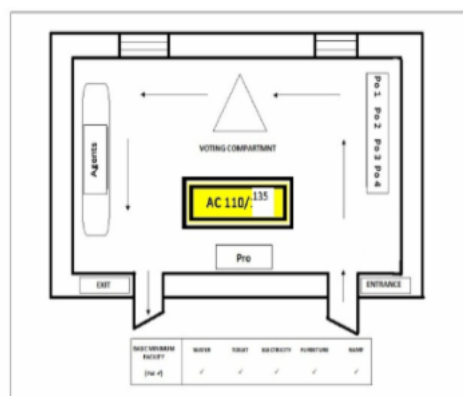

নির্বাচক নিবন্ধন আধিকারিকের স্বাক্ষর

Nazri Naksha

Google Map View

Polling Station Building Front View

Polling Station Front View

Cad View

Key MAP View

1 নাম : আশিষ আইচ মায়ের নাম: মায়ী রানী আইচ বাড়ির নং : n0171 বয়স : 47 লিঙ্গ : পুরুষ	BWC2778249 ফটো উপলব্ধ	2 নাম : জয়দেব বস্তু পিতার নাম: সুবোধ বস্তু বাড়ির নং : n0124 বয়স : 47 লিঙ্গ : পুরুষ	BWC3297975 ফটো উপলব্ধ	3 নাম : সোহম ভাওয়াল পিতার নাম: অমল ভাওয়াল বাড়ির নং : n0086 বয়স : 37 লিঙ্গ : পুরুষ	XVM0410050 ফটো উপলব্ধ
4 নাম : জয়ন্ত বিশ্বাস পিতার নাম: বসন্ত বিশ্বাস বাড়ির নং : n0155 বয়স : 46 লিঙ্গ : পুরুষ	BWC2779833 ফটো উপলব্ধ	5 নাম : রিতা বিশ্বাস স্বামীর নাম: বিভাষ চন্দ্র বিশ্বাস বাড়ির নং : n0410 বয়স : 45 লিঙ্গ : মহিলা	XVM1864271 ফটো উপলব্ধ	6 নাম : প্রশান্ত বিশ্বাস পিতার নাম: বসন্ত বিশ্বাস বাড়ির নং : n0079 বয়স : 43 লিঙ্গ : পুরুষ	BWC2779205 ফটো উপলব্ধ
7 নাম : গায়ত্রী চন্দ্র স্বামীর নাম: শ্রীমন্ত চন্দ্র বাড়ির নং : n0280 বয়স : 62 লিঙ্গ : মহিলা	DHW2953412 ফটো উপলব্ধ	8 নাম : পুষ্প চ্যাটার্জী স্বামীর নাম: প্রসেনজিৎ বাড়ির নং : n0047 বয়স : 66 লিঙ্গ : মহিলা	BWC0161216 ফটো উপলব্ধ	9 নাম : বিশ্বজিৎ চ্যাটার্জী পিতার নাম: প্রসেনজিৎ চ্যাটার্জী বাড়ির নং : n0166 বয়স : 51 লিঙ্গ : পুরুষ	BWC0162354 ফটো উপলব্ধ
10 নাম : দিলীপ কুমার দাস পিতার নাম: জিতেন্দ্র নাথ দাস বাড়ির নং : n0024 বয়স : 76 লিঙ্গ : পুরুষ	XVM2244127 ফটো উপলব্ধ	11 নাম : প্রতিমা দাস স্বামীর নাম: দিলীপ দাস বাড়ির নং : n0024 বয়স : 69 লিঙ্গ : মহিলা	BWC1629435 ফটো উপলব্ধ	12 নাম : বাসনা দাস স্বামীর নাম: নীলকমল দাস বাড়ির নং : n0151 বয়স : 65 লিঙ্গ : মহিলা	BWC1629278 ফটো উপলব্ধ
13 নাম : অশোক দাস পিতার নাম: দিলীপ কুমার দাস বাড়ির নং : n0024 বয়স : 50 লিঙ্গ : পুরুষ	XVM2244101 ফটো উপলব্ধ	14 নাম : সুবীর দাস পিতার নাম: হিমাংশু দাস বাড়ির নং : n0298 বয়স : 49 লিঙ্গ : পুরুষ	BWC4061230 ফটো উপলব্ধ	15 নাম : প্রতাপ দাস পিতার নাম: পরিমল দাস বাড়ির নং : n0009 বয়স : 48 লিঙ্গ : পুরুষ	BWC1629310 ফটো উপলব্ধ
16 নাম : শর্মিষ্ঠা দাস স্বামীর নাম: অশোক দাস বাড়ির নং : n0024 বয়স : 46 লিঙ্গ : মহিলা	BWC3298866 ফটো উপলব্ধ	17 নাম : বুদ্ধদেব দাস পিতার নাম: সুকুমার দাস বাড়ির নং : n0150 বয়স : 44 লিঙ্গ : পুরুষ	BWC2779049 ফটো উপলব্ধ	18 নাম : বাসন্তী দাস পিতার নাম: চিত্তরঞ্জন দাস বাড়ির নং : n0110 বয়স : 43 লিঙ্গ : মহিলা	BWC3297876 ফটো উপলব্ধ
19 নাম : রিঙ্কু দাস স্বামীর নাম: গৌতম দাস বাড়ির নং : n0274 বয়স : 41 লিঙ্গ : মহিলা	XVM1329416 ফটো উপলব্ধ	20 নাম : টুম্পা দাস স্বামীর নাম: প্রতাপ দাস বাড়ির নং : n0009 বয়স : 39 লিঙ্গ : মহিলা	XVM1207471 ফটো উপলব্ধ	21 নাম : রাজেশ দাস পিতার নাম: রামকৃষ্ণ দাস বাড়ির নং : n0036 বয়স : 33 লিঙ্গ : পুরুষ	XVM1761352 ফটো উপলব্ধ
22 নাম : রাখাল চন্দ্র দে পিতার নাম: প্রসন্ন দে বাড়ির নং : n0035 বয়স : 70 লিঙ্গ : পুরুষ	BWC1629476 ফটো উপলব্ধ	23 নাম : রিনি দে স্বামীর নাম: রাখাল চন্দ্র দে বাড়ির নং : n0035 বয়স : 61 লিঙ্গ : মহিলা	BWC1629468 ফটো উপলব্ধ	24 নাম : ময়ূরী দেব(দাস) স্বামীর নাম: সুমিত দেব বাড়ির নং : n0409 বয়স : 38 লিঙ্গ : মহিলা	XVM1864263 ফটো উপলব্ধ
25 নাম : প্রদীপ দেবনাথ পিতার নাম: প্রহ্লাদ দেবনাথ বাড়ির নং : n0075 বয়স : 59 লিঙ্গ : পুরুষ	XVM1329374 ফটো উপলব্ধ	26 নাম : প্রহ্লাদ দেবনাথ পিতার নাম: অশ্বিনী দেবনাথ বাড়ির নং : n0276 বয়স : 58 লিঙ্গ : পুরুষ	XVM1761428 ফটো উপলব্ধ	27 নাম : সান্ত্বনা দেবনাথ স্বামীর নাম: প্রহ্লাদ দেবনাথ বাড়ির নং : n0276 বয়স : 54 লিঙ্গ : মহিলা	BWC3863644 ফটো উপলব্ধ
28 নাম : সুমিত দেব পিতার নাম: সত্যেন্দ্র দেব বাড়ির নং : n0169 বয়স : 44 লিঙ্গ : পুরুষ	BWC3297330 ফটো উপলব্ধ	29 নাম : সুভাষ চন্দ্র দে পিতার নাম: অমৃত দে বাড়ির নং : n0319 বয়স : 67 লিঙ্গ : পুরুষ	XVM1618719 ফটো উপলব্ধ	30 নাম : রত্না দে স্বামীর নাম: সুভাষ চন্দ্র দে বাড়ির নং : n0320 বয়স : 64 লিঙ্গ : মহিলা	XVM1618735 ফটো উপলব্ধ