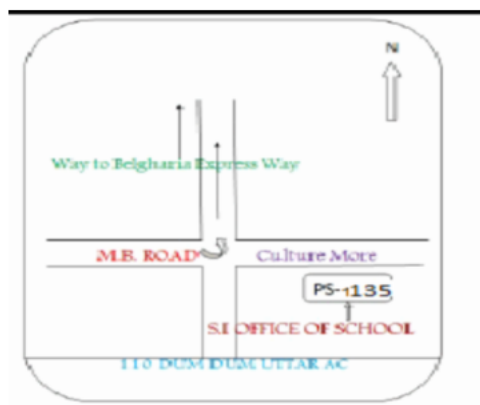

Nazri Naksha