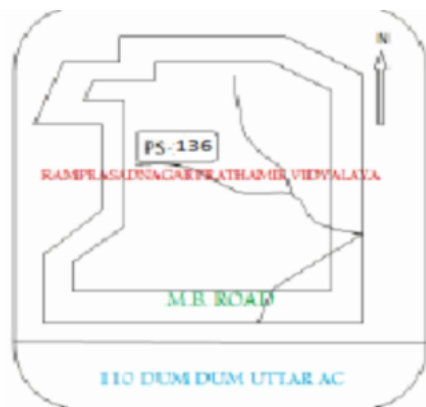

Nazri Naksha