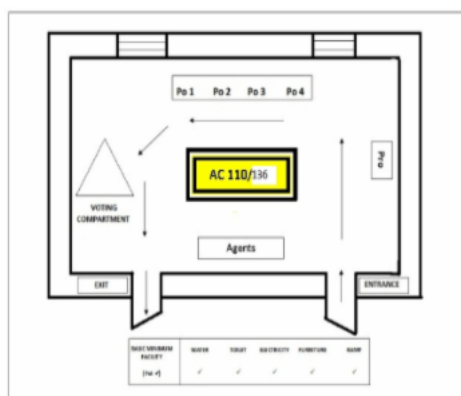

নির্বাচক নিবন্ধন আধিকারিকের স্বাক্ষর

Nazri Naksha

Google Map View

Polling Station Building Front View

Polling Station Front View

Cad View

Key MAP View

1 নাম : গীতা দেবী স্বামীর নাম: হরদেও প্রসাদ বাড়ির নং : 71 বয়স : 61 লিঙ্গ : মহিলা	UWX1139625 ফটো উপলব্ধ	2 নাম : শিপ্রা আচার্য স্বামীর নাম: অমৃত লাল আচার্য বাড়ির নং : n0280 বয়স : 33 লিঙ্গ : মহিলা	XVM1864594 ফটো উপলব্ধ	3 নাম : মনিকা কুণ্ড স্বামীর নাম: সুব্রত কুণ্ড বাড়ির নং : n0241 বয়স : 46 লিঙ্গ : মহিলা	XVM1081991 ফটো উপলব্ধ
4 নাম : সৌভিক কুণ্ড পিতার নাম: নারায়ণ কুণ্ড বাড়ির নং : বয়স : 26 লিঙ্গ : পুরুষ	XVM2039972 ফটো উপলব্ধ	Q 5 নাম : পূজা কুণ্ড অন্যান্য: নিশীথ কুণ্ড বাড়ির নং : 28 বয়স : 25 লিঙ্গ : মহিলা	XVM2212223 ফটো উপলব্ধ	6 নাম : নারায়ণ কুন্ড পিতার নাম: ননি গোপাল কুন্ড বাড়ির নং : 125 বয়স : 55 লিঙ্গ : পুরুষ	XVM2116218 ফটো উপলব্ধ
7 নাম : সুপর্ণা দেবনাথ স্বামীর নাম: সুব্রত দেবনাথ বাড়ির নং : n0007 বয়স : 39 লিঙ্গ : মহিলা	XVM1761840 ফটো উপলব্ধ	8 নাম : কেশব কুণ্ড পিতার নাম: কার্তিক চন্দ্র কুণ্ড বাড়ির নং : 62 বয়স : 44 লিঙ্গ : পুরুষ	BWC2782407 ফটো উপলব্ধ	9 নাম : প্রিয়ান্বিতা কুন্ড স্বামীর নাম: কেশব কুণ্ড বাড়ির নং : 40/84 বয়স : 34 লিঙ্গ : মহিলা	XVM1079813 ফটো উপলব্ধ
10 নাম : অঞ্জনা কুন্ড স্বামীর নাম: মানব কুন্ড বাড়ির নং : না বয়স : 31 লিঙ্গ : মহিলা	XVM2023935 ফটো উপলব্ধ	11 নাম : অর্চনা কুণ্ড স্বামীর নাম: সুভাষ কুণ্ড বাড়ির নং : 125 বয়স : 67 লিঙ্গ : মহিলা	XVM2259232 ফটো উপলব্ধ	12 নাম : পায়েল দে পিতার নাম: সুব্রত দে বাড়ির নং : এন0033 বয়স : 28 লিঙ্গ : মহিলা	XVM1762145 ফটো উপলব্ধ
13 নাম : আরতি কুন্ড স্বামীর নাম: কার্তিক চন্দ্র কুন্ড বাড়ির নং : 62 বয়স : 66 লিঙ্গ : মহিলা	WB/20/138/297469 ফটো উপলব্ধ	14 নাম : বাসুদেব কুন্ড পিতার নাম: নীলমনি কুন্ড বাড়ির নং : 9 বয়স : 54 লিঙ্গ : পুরুষ	XVM2115780 ফটো উপলব্ধ	15 নাম : শীলা কুণ্ড স্বামীর নাম: শত্ৰু কুণ্ড বাড়ির নং : 125 বয়স : 47 লিঙ্গ : মহিলা	BWC3857521 ফটো উপলব্ধ
16 নাম : সুমন কুণ্ড পিতার নাম: সুভাষ কুণ্ড বাড়ির নং : 125 বয়স : 42 লিঙ্গ : পুরুষ	XVM0846261 ফটো উপলব্ধ	17 নাম : শত্ৰু কুন্ড পিতার নাম: ননীগোপাল কুন্ড বাড়ির নং : 125 বয়স : 52 লিঙ্গ : পুরুষ	WB/20/138/297345 ফটো উপলব্ধ	18 নাম : সুব্রত কুণ্ড পিতার নাম: তারক কুণ্ড বাড়ির নং : 19 বয়স : 49 লিঙ্গ : পুরুষ	BWC4143319 ফটো উপলব্ধ
19 নাম : রিয়া শীল পিতার নাম: সাধন শীল বাড়ির নং : এন0019 বয়স : 26 লিঙ্গ : মহিলা	XVM2303329 ফটো উপলব্ধ	20 নাম : কেয়া কুণ্ড পিতার নাম: শত্ৰু কুণ্ড বাড়ির নং : 125 বয়স : 23 লিঙ্গ : মহিলা	XVM2436095 ফটো উপলব্ধ	21 নাম : সঞ্জয় ঘোষ পিতার নাম: শ্যামল ঘোষ বাড়ির নং : 41 বয়স : 48 লিঙ্গ : পুরুষ	DHW2584845 ফটো উপলব্ধ
22 নাম : বর্না কুণ্ড স্বামীর নাম: বাসুদেব কুণ্ড বাড়ির নং : 9 বয়স : 52 লিঙ্গ : মহিলা	BWC1934298 ফটো উপলব্ধ	23 নাম : দীপক শীল পিতার নাম: রবি শীল বাড়ির নং : এন0033 বয়স : 35 লিঙ্গ : পুরুষ	XVM2490373 ফটো উপলব্ধ	24 নাম : গৌতম কুন্ড পিতার নাম: নীলমনি কুন্ড বাড়ির নং : 9 বয়স : 53 লিঙ্গ : পুরুষ	WB/20/138/297288 ফটো উপলব্ধ
25 নাম : আভারানী কুন্ড স্বামীর নাম: নীলমনি কুন্ড বাড়ির নং : 9 বয়স : 77 লিঙ্গ : মহিলা	WB/20/138/297456 ফটো উপলব্ধ	26 নাম : মঞ্জুরানী কুন্ড স্বামীর নাম: রঙ্গলাল কুন্ড বাড়ির নং : 52 বয়স : 66 লিঙ্গ : মহিলা	WB/20/138/297465 ফটো উপলব্ধ	27 নাম : তারক কুন্ড পিতার নাম: তারাপদ কুন্ড বাড়ির নং : n0019 বয়স : 72 লিঙ্গ : পুরুষ	XVM0974162 ফটো উপলব্ধ
28 নাম : পূজা কুন্ড পিতার নাম: গৌতম কুন্ড বাড়ির নং : n0318 বয়স : 26 লিঙ্গ : মহিলা	XVM1937135 ফটো উপলব্ধ	29 নাম : সৌরভ কুন্ড পিতার নাম: শত্ৰু কুন্ড বাড়ির নং : 125 বয়স : 28 লিঙ্গ : পুরুষ	XVM1761691 ফটো উপলব্ধ	30 নাম : তাপস কুমার বোস পিতার নাম: পরিমল বোস বাড়ির নং : n0007 বয়স : 45 লিঙ্গ : পুরুষ	BWC3300860 ফটো উপলব্ধ