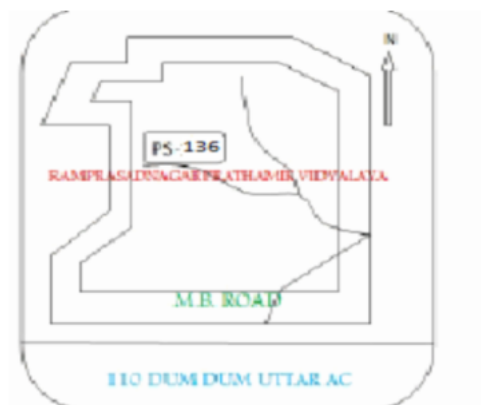

নির্বাচক নিবন্ধন আধিকারিকের স্বাক্ষর

Nazri Naksha

Google Map View

Polling Station Building Front View

Polling Station Front View

Cad View

Key MAP View

1 নাম : গীতা দেবী স্বামীর নাম: হরদেও প্রসাদ বাড়ির নং : 71 বয়স : 61 লিঙ্গ : মহিলা	UWX1139625 ফটো উপলব্ধ	2 নাম : শিপ্রা আচার্য স্বামীর নাম: অমৃত লাল আচার্য বাড়ির নং : n0280 বয়স : 33 লিঙ্গ : মহিলা	XVM1864594 ফটো উপলব্ধ	3 নাম : মনিকা কুণ্ড স্বামীর নাম: সুব্রত কুণ্ড বাড়ির নং : n0241 বয়স : 46 লিঙ্গ : মহিলা	XVM1081991 ফটো উপলব্ধ
4 নাম : সৌভিক কুণ্ড পিতার নাম: নারায়ণ কুণ্ড বাড়ির নং : বয়স : 26 লিঙ্গ : পুরুষ	XVM2039972 ফটো উপলব্ধ	Q 5 নাম : পূজা কুণ্ড অন্যান্য: নিশীথ কুণ্ড বাড়ির নং : 28 বয়স : 25 লিঙ্গ : মহিলা	XVM2212223 ফটো উপলব্ধ	6 নাম : নারায়ণ কুন্ড পিতার নাম: ননি গোপাল কুন্ড বাড়ির নং : 125 বয়স : 55 লিঙ্গ : পুরুষ	XVM2116218 ফটো উপলব্ধ
7 নাম : সুপর্ণা দেবনাথ স্বামীর নাম: সুব্রত দেবনাথ বাড়ির নং : n0007 বয়স : 39 লিঙ্গ : মহিলা	XVM1761840 ফটো উপলব্ধ	8 নাম : কেশব কুণ্ড পিতার নাম: কার্তিক চন্দ্র কুণ্ড বাড়ির নং : 62 বয়স : 44 লিঙ্গ : পুরুষ	BWC2782407 ফটো উপলব্ধ	9 নাম : প্রিয়ান্বিতা কুন্ড স্বামীর নাম: কেশব কুণ্ড বাড়ির নং : 40/84 বয়স : 34 লিঙ্গ : মহিলা	XVM1079813 ফটো উপলব্ধ
10 নাম : অঞ্জনা কুন্ড স্বামীর নাম: মানব কুন্ড বাড়ির নং : না বয়স : 31 লিঙ্গ : মহিলা	XVM2023935 ফটো উপলব্ধ	11 নাম : অর্চনা কুণ্ড স্বামীর নাম: সুভাষ কুণ্ড বাড়ির নং : 125 বয়স : 67 লিঙ্গ : মহিলা	XVM2259232 ফটো উপলব্ধ	12 নাম : পায়েল দে পিতার নাম: সুব্রত দে বাড়ির নং : এন0033 বয়স : 28 লিঙ্গ : মহিলা	XVM1762145 ফটো উপলব্ধ
13 নাম : আরতি কুন্ড স্বামীর নাম: কার্তিক চন্দ্র কুন্ড বাড়ির নং : 62 বয়স : 66 লিঙ্গ : মহিলা	WB/20/138/297469 ফটো উপলব্ধ	14 নাম : বাসুদেব কুন্ড পিতার নাম: নীলমনি কুন্ড বাড়ির নং : 9 বয়স : 54 লিঙ্গ : পুরুষ	XVM2115780 ফটো উপলব্ধ	15 নাম : শীলা কুণ্ড স্বামীর নাম: শত্ৰু কুণ্ড বাড়ির নং : 125 বয়স : 47 লিঙ্গ : মহিলা	BWC3857521 ফটো উপলব্ধ
16 নাম : সুমন কুণ্ড পিতার নাম: সুভাষ কুণ্ড বাড়ির নং : 125 বয়স : 42 লিঙ্গ : পুরুষ	XVM0846261 ফটো উপলব্ধ	17 নাম : শত্ৰু কুন্ড পিতার নাম: ননীগোপাল কুন্ড বাড়ির নং : 125 বয়স : 52 লিঙ্গ : পুরুষ	WB/20/138/297345 ফটো উপলব্ধ	18 নাম : সুব্রত কুণ্ড পিতার নাম: তারক কুণ্ড বাড়ির নং : 19 বয়স : 49 লিঙ্গ : পুরুষ	BWC4143319 ফটো উপলব্ধ
19 নাম : রিয়া শীল পিতার নাম: সাধন শীল বাড়ির নং : এন0019 বয়স : 26 লিঙ্গ : মহিলা	XVM2303329 ফটো উপলব্ধ	20 নাম : কেয়া কুণ্ড পিতার নাম: শত্ৰু কুণ্ড বাড়ির নং : 125 বয়স : 23 লিঙ্গ : মহিলা	XVM2436095 ফটো উপলব্ধ	21 নাম : সঞ্জয় ঘোষ পিতার নাম: শ্যামল ঘোষ বাড়ির নং : 41 বয়স : 48 লিঙ্গ : পুরুষ	DHW2584845 ফটো উপলব্ধ
22 নাম : বর্না কুণ্ড স্বামীর নাম: বাসুদেব কুণ্ড বাড়ির নং : 9 বয়স : 52 লিঙ্গ : মহিলা	BWC1934298 ফটো উপলব্ধ	23 নাম : দীপক শীল পিতার নাম: রবি শীল বাড়ির নং : এন0033 বয়স : 35 লিঙ্গ : পুরুষ	XVM2490373 ফটো উপলব্ধ	24 নাম : গৌতম কুন্ড পিতার নাম: নীলমনি কুন্ড বাড়ির নং : 9 বয়স : 53 লিঙ্গ : পুরুষ	WB/20/138/297288 ফটো উপলব্ধ
25 নাম : আভারানী কুন্ড স্বামীর নাম: নীলমনি কুন্ড বাড়ির নং : 9 বয়স : 77 লিঙ্গ : মহিলা	WB/20/138/297456 ফটো উপলব্ধ	26 নাম : মঞ্জুরানী কুন্ড স্বামীর নাম: রঙ্গলাল কুন্ড বাড়ির নং : 52 বয়স : 66 লিঙ্গ : মহিলা	WB/20/138/297465 ফটো উপলব্ধ	27 নাম : তারক কুন্ড পিতার নাম: তারাপদ কুন্ড বাড়ির নং : n0019 বয়স : 72 লিঙ্গ : পুরুষ	XVM0974162 ফটো উপলব্ধ
28 নাম : পূজা কুন্ড পিতার নাম: গৌতম কুন্ড বাড়ির নং : n0318 বয়স : 26 লিঙ্গ : মহিলা	XVM1937135 ফটো উপলব্ধ	29 নাম : সৌরভ কুন্ড পিতার নাম: শত্ৰু কুন্ড বাড়ির নং : 125 বয়স : 28 লিঙ্গ : পুরুষ	XVM1761691 ফটো উপলব্ধ	30 নাম : তাপস কুমার বোস পিতার নাম: পরিমল বোস বাড়ির নং : n0007 বয়স : 45 লিঙ্গ : পুরুষ	BWC3300860 ফটো উপলব্ধ