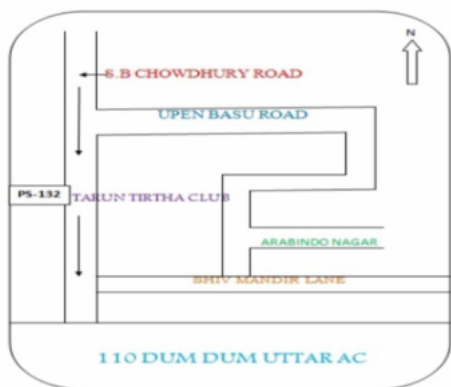

Nazri Naksha