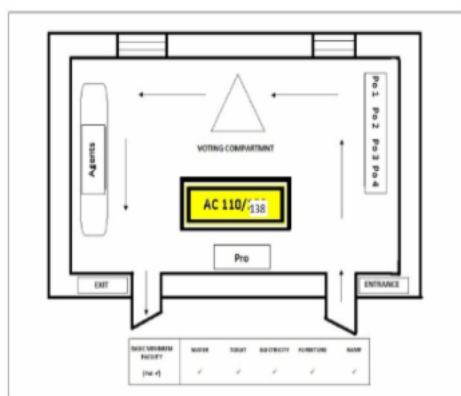

নির্বাচক নিবন্ধন আধিকারিকের স্বাক্ষর

Nazri Naksha

Google Map View

Polling Station Building Front View

Polling Station Front View

Cad View

Key MAP View

| | | | | | |
|---|--------------------------|--|--------------------------------|---|--------------------------------|
| 1 নাম : জলি বর্মণ স্বামীর নাম: নিরঞ্জন বর্মণ বাড়ির নং : n0391 বয়স : 48 লিঙ্গ : মহিলা | XVM1711480 ফটো উপলব্ধ | 2 নাম : শরণ চক্রবর্তী পিতার নাম: বিপদহরন চক্রবর্তী বাড়ির নং : n0146 বয়স : 68 লিঙ্গ : পুরুষ | XVM0861203 ফটো উপলব্ধ | 3 নাম : তনুশ্রী চক্রবর্তী স্বামীর নাম: শরণ চক্রবর্তী বাড়ির নং : n0147 বয়স : 61 লিঙ্গ : মহিলা | WB/20/138/537265 ফটো উপলব্ধ |
| 4 নাম : ঐশী চক্রবর্তী পিতার নাম: শরণ চক্রবর্তী বাড়ির নং : n0148 বয়স : 35 লিঙ্গ : মহিলা | XVM0861237 ফটো উপলব্ধ | 5 নাম : অরুন্ধতী চ্যাটার্জী পিতার নাম: অচ্যুৎ চ্যাটার্জী বাড়ির নং : n0010 বয়স : 30 লিঙ্গ : মহিলা | XVM1762517 ফটো উপলব্ধ | 6 নাম : অনিতা ঘোষ স্বামীর নাম: সুভাষ ঘোষ বাড়ির নং : n0155 বয়স : 56 লিঙ্গ : মহিলা | XVM1080290 ফটো উপলব্ধ |
| 7 নাম : শুভায়ন কুন্ডু মায়ের নাম: সোমা কুন্ডু বাড়ির নং : n0435 বয়স : 26 লিঙ্গ : পুরুষ | XVM1925940 ফটো উপলব্ধ | 8 নাম : মধুমিতা মন্ডল স্বামীর নাম: বিপ্রজিৎ মন্ডল বাড়ির নং : n0385 বয়স : 41 লিঙ্গ : মহিলা | XVM1080225 ফটো উপলব্ধ | 9 নাম : শশাঙ্ক কুমার রুদ্র পিতার নাম: সুধাংশু রঞ্জন রুদ্র বাড়ির নং : n0162 বয়স : 66 লিঙ্গ : পুরুষ | DHW1293216 ফটো উপলব্ধ |
| 10 নাম : স্বরূপ রুদ্র পিতার নাম: শশাঙ্ক কুমার রুদ্র বাড়ির নং : n0162 বয়স : 34 লিঙ্গ : পুরুষ | XVM1240076 ফটো উপলব্ধ | 11 নাম : পরিণীতা সরকার স্বামীর নাম: দেবশীষ সরকার বাড়ির নং : n0008 বয়স : 50 লিঙ্গ : মহিলা | WB/20/138/144221 ফটো উপলব্ধ | 12 নাম : সাথী দে চৌধুরী মায়ের নাম: দীপা দে চৌধুরী বাড়ির নং : বয়স : 39 লিঙ্গ : মহিলা | XVM2054575 ফটো উপলব্ধ |
| 13 নাম : আনন্দ সরকার পিতার নাম: মনীন্দ্র সরকার বাড়ির নং : 1 বয়স : 57 লিঙ্গ : পুরুষ | BWC0541821 ফটো উপলব্ধ | 14 নাম : গোবিন্দ সরকার পিতার নাম: মনীন্দ্র সরকার বাড়ির নং : 1 বয়স : 55 লিঙ্গ : পুরুষ | BWC0541839 ফটো উপলব্ধ | 15 নাম : দীপক সরকার পিতার নাম: মনীন্দ্র সরকার বাড়ির নং : 1 বয়স : 53 লিঙ্গ : পুরুষ | BWC0541847 ফটো উপলব্ধ |
| 16 নাম : ছন্দা সরকার স্বামীর নাম: আনন্দ সরকার বাড়ির নং : 1 বয়স : 50 লিঙ্গ : মহিলা | BWC3862109 ফটো উপলব্ধ | 17 নাম : প্রীতিকণা সরকার স্বামীর নাম: গোবিন্দ সরকার বাড়ির নং : 1 বয়স : 50 লিঙ্গ : মহিলা | BWC4144473 ফটো উপলব্ধ | 18 নাম : রাজীব সরকার পিতার নাম: মনীন্দ্র সরকার বাড়ির নং : 1 বয়স : 48 লিঙ্গ : পুরুষ | BWC2790202 ফটো উপলব্ধ |
| 19 নাম : নীলিমা সরকার স্বামীর নাম: দীপক সরকার বাড়ির নং : 1 বয়স : 46 লিঙ্গ : মহিলা | DHW2562882 ফটো উপলব্ধ | 20 নাম : সৌগত সরকার পিতার নাম: আনন্দ সরকার বাড়ির নং : 1 বয়স : 24 লিঙ্গ : পুরুষ | XVM2215721 ফটো উপলব্ধ | 21 নাম : পিয়ালী সাহা পিতার নাম: গোপাল চন্দ্র সাহা বাড়ির নং : 1/7 বয়স : 38 লিঙ্গ : মহিলা | BWC3680352 ফটো উপলব্ধ |
| 22 নাম : বিশ্বনাথ ঘোষ পিতার নাম: সুনীল ঘোষ বাড়ির নং : 2 বয়স : 57 লিঙ্গ : পুরুষ | BWC1630979 ফটো উপলব্ধ | 23 নাম : তারক নাথ ঘোষ পিতার নাম: সুনীল ঘোষ বাড়ির নং : 2 বয়স : 61 লিঙ্গ : পুরুষ | BWC1631308 ফটো উপলব্ধ | 24 নাম : দীপক কুমার দত্ত পিতার নাম: সাধন চন্দ্র দত্ত বাড়ির নং : 2/1 বয়স : 64 লিঙ্গ : পুরুষ | XVM2070068 ফটো উপলব্ধ |
| 25 নাম : সুলতা দত্ত স্বামীর নাম: দীপক কুমার দত্ত বাড়ির নং : 2/1 বয়স : 59 লিঙ্গ : মহিলা | XVM2070084 ফটো উপলব্ধ | 26 নাম : মিত্ঠা ঘোষ স্বামীর নাম: বিশ্বনাথ ঘোষ বাড়ির নং : 2/1 বয়স : 42 লিঙ্গ : মহিলা | XVM1762616 ফটো উপলব্ধ | 27 নাম : সরস্বতী দাস স্বামীর নাম: মাখন দাস বাড়ির নং : 3 বয়স : 81 লিঙ্গ : মহিলা | BWC0541870 ফটো উপলব্ধ |
| 28 নাম : বীনা দাস পিতার নাম: মাখন দাস বাড়ির নং : 3 বয়স : 59 লিঙ্গ : মহিলা | BWC0541888 ফটো উপলব্ধ | 29 নাম : শীলা দাস পিতার নাম: মাখন দাস বাড়ির নং : 3 বয়স : 57 লিঙ্গ : মহিলা | BWC0541896 ফটো উপলব্ধ | 30 নাম : দীপক দাস পিতার নাম: মাখন দাস বাড়ির নং : 3 বয়স : 55 লিঙ্গ : পুরুষ | WB/20/138/318034 ফটো উপলব্ধ |