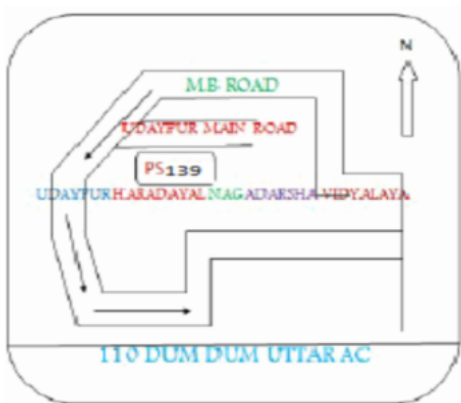

Nazri Naksha