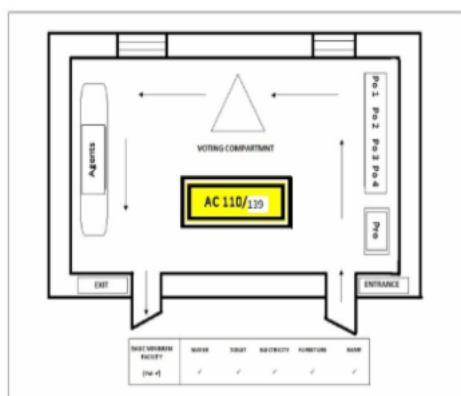

নির্বাচক নিবন্ধন আধিকারিকের স্বাক্ষর

Nazri Naksha

Google Map View

Polling Station Building Front View

Polling Station Front View

Cad View

Key MAP View

1 নাম : বেবি ঘোষ স্বামীর নাম: সুব্রোত ঘোষ বাড়ির নং : n0344 বয়স : 75 লিঙ্গ : মহিলা	FNN2145050 ফটো উপলব্ধ	2 নাম : অর্পনা মাইতি স্বামীর নাম: নিরঞ্জন মাইতি বাড়ির নং : n0079 বয়স : 51 লিঙ্গ : মহিলা	XVM1207984 ফটো উপলব্ধ	3 নাম : সুবর্ণা দাস পিতার নাম: ভোলা দাস বাড়ির নং : 1নং বয়স : 23 লিঙ্গ : মহিলা	XVM2453777 ফটো উপলব্ধ
Q 4 নাম : সোমা বিশ্বাস পিতার নাম: শম্ভু সিংহ বাড়ির নং : প্রথম স্টেপ বয়স : 36 লিঙ্গ : মহিলা	ANS1264464 ফটো উপলব্ধ	5 নাম : জবা রায় মায়ের নাম: শিবানী রায় বাড়ির নং : 2 বয়স : 25 লিঙ্গ : মহিলা	XVM2300077 ফটো উপলব্ধ	6 নাম : মুকুল চক্রবর্তী পিতার নাম: অমূল্য চক্রবর্তী বাড়ির নং : 4 বয়স : 91 লিঙ্গ : পুরুষ	BWC0274902 ফটো উপলব্ধ
7 নাম : সুখমা সরকার স্বামীর নাম: মনমথ সরকার বাড়ির নং : 6 বয়স : 64 লিঙ্গ : মহিলা	XVM0870535 ফটো উপলব্ধ	8 নাম : মীঠুন সরকার পিতার নাম: মনমথ সরকার বাড়ির নং : 6 বয়স : 42 লিঙ্গ : পুরুষ	XVM0870550 ফটো উপলব্ধ	9 নাম : নিপা সরকার স্বামীর নাম: মীঠুন সরকার বাড়ির নং : 6 বয়স : 33 লিঙ্গ : মহিলা	UPW1251388 ফটো উপলব্ধ
10 নাম : টিনা দাস স্বামীর নাম: সৌরভ দাস বাড়ির নং : 6/1 বয়স : 35 লিঙ্গ : মহিলা	XVM1452945 ফটো উপলব্ধ	11 নাম : অর্চিতা দাস স্বামীর নাম: সৈকত দাস বাড়ির নং : 6/1 বয়স : 25 লিঙ্গ : মহিলা	XVM2399806 ফটো উপলব্ধ	12 নাম : দেবব্রত ভৌমিক মায়ের নাম: বরনা ভৌমিক বাড়ির নং : 9 বয়স : 37 লিঙ্গ : পুরুষ	XVM2023661 ফটো উপলব্ধ
13 নাম : দীপিকা সাহা পিতার নাম: অখিল সাহা বাড়ির নং : 9 বয়স : 31 লিঙ্গ : মহিলা	XVM2399517 ফটো উপলব্ধ	14 নাম : বিউটি সাহা স্বামীর নাম: অখিল সাহা বাড়ির নং : 9 বয়স : 22 লিঙ্গ : মহিলা	XVM2399483 ফটো উপলব্ধ	15 নাম : নমিতা মুখার্জী স্বামীর নাম: হরিদাস মুখার্জী বাড়ির নং : 10 বয়স : 81 লিঙ্গ : মহিলা	XVM2065746 ফটো উপলব্ধ
16 নাম : সমীরণ মুখার্জী পিতার নাম: হরিদাস মুখার্জী বাড়ির নং : 10 বয়স : 67 লিঙ্গ : পুরুষ	BWC0554105 ফটো উপলব্ধ	17 নাম : দিলীপ মুখার্জী পিতার নাম: হরিদাস মুখার্জী বাড়ির নং : 10 বয়স : 64 লিঙ্গ : পুরুষ	WB/20/138/330366 ফটো উপলব্ধ	18 নাম : নারায়ণ মুখার্জী পিতার নাম: হরিদাস মুখার্জী বাড়ির নং : 10 বয়স : 62 লিঙ্গ : পুরুষ	BWC1905249 ফটো উপলব্ধ
19 নাম : মিন্টু মুখার্জী পিতার নাম: হরিদাস মুখার্জী বাড়ির নং : 10 বয়স : 60 লিঙ্গ : পুরুষ	WB/20/138/330239 ফটো উপলব্ধ	20 নাম : শ্বেতা মুখার্জী স্বামীর নাম: সমীরণ মুখার্জী বাড়ির নং : 10 বয়স : 58 লিঙ্গ : মহিলা	BWC0554139 ফটো উপলব্ধ	21 নাম : সোমা মুখার্জী স্বামীর নাম: দিলীপ মুখার্জী বাড়ির নং : 10 বয়স : 53 লিঙ্গ : মহিলা	WB/13/085/489437 ফটো উপলব্ধ
22 নাম : সবিতা মুখার্জী স্বামীর নাম: নারায়ণ মুখার্জী বাড়ির নং : 10 বয়স : 53 লিঙ্গ : মহিলা	WB/20/138/330717 ফটো উপলব্ধ	23 নাম : সৌরভ মুখার্জী পিতার নাম: সমীরণ মুখার্জী বাড়ির নং : 10 বয়স : 37 লিঙ্গ : পুরুষ	XVM1080613 ফটো উপলব্ধ	24 নাম : আকাশ মুখার্জী পিতার নাম: নারায়ণ মুখার্জী বাড়ির নং : 10 বয়স : 33 লিঙ্গ : পুরুষ	XVM1138999 ফটো উপলব্ধ
25 নাম : দীপন মুখার্জী পিতার নাম: দিলীপ মুখার্জী বাড়ির নং : 10 বয়স : 29 লিঙ্গ : পুরুষ	XVM1763010 ফটো উপলব্ধ	26 নাম : সায়ন মুখার্জী পিতার নাম: দিলীপ মুখার্জী বাড়ির নং : 10 বয়স : 27 লিঙ্গ : পুরুষ	XVM1974237 ফটো উপলব্ধ	27 নাম : শ্রেয়া মুখার্জী পিতার নাম: সমীরণ মুখার্জী বাড়ির নং : 10 বয়স : 22 লিঙ্গ : মহিলা	XVM2399418 ফটো উপলব্ধ
28 নাম : ফলেশ্বর পাসওয়ান পিতার নাম: প্যাম চাদ পাসওয়ান বাড়ির নং : 10 বয়স : 46 লিঙ্গ : পুরুষ	XVM1762863 ফটো উপলব্ধ	29 নাম : যসুনা পাসওয়ান স্বামীর নাম: ফলেশ্বর পাসওয়ান বাড়ির নং : 10 বয়স : 39 লিঙ্গ : মহিলা	XVM1762855 ফটো উপলব্ধ	30 নাম : স্বনালী দত্ত পিতার নাম: সোমেনাথ দত্ত বাড়ির নং : 11 বয়স : 23 লিঙ্গ : মহিলা	XVM2288736 ফটো উপলব্ধ