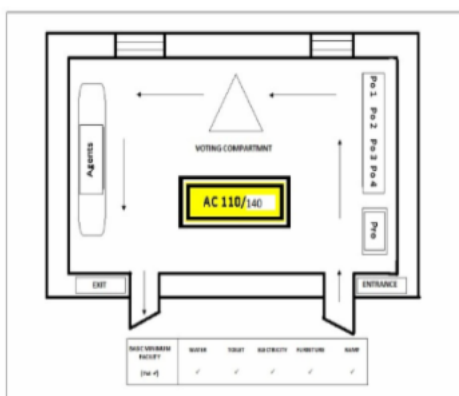

নির্বাচক নিবন্ধন আধিকারিকের স্বাক্ষর

Nazri Naksha

Google Map View

Polling Station Building Front View

Polling Station Front View

Cad View

Key MAP View

1 নাম : শুভঙ্কর পাল পিতার নাম: বৃন্দাবন পাল বাড়ির নং : 7 বয়স : 39 লিঙ্গ : পুরুষ	XVM1711589 ফটো উপলব্ধ	2 নাম : গীতা পাল স্বামীর নাম: বৃন্দাবন পাল বাড়ির নং : 7 বয়স : 65 লিঙ্গ : মহিলা	XVM1711597 ফটো উপলব্ধ	3 নাম : লোকেনাথ সাহা পিতার নাম: গোবিন্দ সাহা বাড়ির নং : 246//1 বয়স : 41 লিঙ্গ : পুরুষ	KTF2500924 ফটো উপলব্ধ
4 নাম : প্রীতম অধিকারী পিতার নাম: গৌতম অধিকারী বাড়ির নং : 20 বয়স : 28 লিঙ্গ : পুরুষ	XVM1865476 ফটো উপলব্ধ	5 নাম : তাপস অধিকারী স্বামীর নাম: তডিৎ অধিকারী বাড়ির নং : n0020 বয়স : 55 লিঙ্গ : মহিলা	WB/20/138/114008 ফটো উপলব্ধ	6 নাম : মিতালি অধিকারী স্বামীর নাম: তাপস অধিকারী বাড়ির নং : n0020 বয়স : 44 লিঙ্গ : মহিলা	XVM0847392 ফটো উপলব্ধ
7 নাম : বন্দনা গুহ ( অধিকারী স্বামীর নাম: গৌতম অধিকারী বাড়ির নং : n0020 বয়স : 52 লিঙ্গ : মহিলা	XVM0847376 ফটো উপলব্ধ	8 নাম : গৌতম অধিকারী স্বামীর নাম: নীতা অধিকারী বাড়ির নং : n0020 বয়স : 49 লিঙ্গ : পুরুষ	BWC3802253 ফটো উপলব্ধ	9 নাম : কল্পনা অধিকারী স্বামীর নাম: কাশীনাথ অধিকারী বাড়ির নং : 48 বয়স : 69 লিঙ্গ : মহিলা	BWC1597632 ফটো উপলব্ধ
10 নাম : নীলকান্ত অধিকারী পিতার নাম: কাশীনাথ অধিকারী বাড়ির নং : 48 বয়স : 32 লিঙ্গ : পুরুষ	XVM1208172 ফটো উপলব্ধ	11 নাম : ডলি আইচ স্বামীর নাম: জীবন কৃষ্ণ আইচ বাড়ির নং : n0236 বয়স : 68 লিঙ্গ : মহিলা	XVM0847541 ফটো উপলব্ধ	12 নাম : বিজন আইচ পিতার নাম: জীবন কৃষ্ণ আইচ বাড়ির নং : n0236 বয়স : 41 লিঙ্গ : পুরুষ	BWC4129623 ফটো উপলব্ধ
13 নাম : বিজয় আইচ পিতার নাম: জীবন কৃষ্ণ আইচ বাড়ির নং : 230/3 বয়স : 36 লিঙ্গ : পুরুষ	BWC4129730 ফটো উপলব্ধ	14 নাম : অনিমা ওরাং সিংহ স্বামীর নাম: বসুদেব সিংহ বাড়ির নং : . বয়স : 38 লিঙ্গ : মহিলা	XVM2214294 ফটো উপলব্ধ	15 নাম : মাধাবী কুণ্ড স্বামীর নাম: গোবিন্দা কুণ্ড বাড়ির নং : এন00125 বয়স : 60 লিঙ্গ : মহিলা	XVM2303386 ফটো উপলব্ধ
16 নাম : রাহুল কুমার গোস্বামী পিতার নাম: অরুণ গোস্বামী বাড়ির নং : 321/01 বয়স : 23 লিঙ্গ : পুরুষ	XVM2490308 ফটো উপলব্ধ	17 নাম : বলবল কুণ্ড স্বামীর নাম: বিধান কুণ্ড বাড়ির নং : . বয়স : 33 লিঙ্গ : মহিলা	XVM2228310 ফটো উপলব্ধ	18 নাম : বিধান কুণ্ড পিতার নাম: গোবিন্দ কুণ্ড বাড়ির নং : . বয়স : 42 লিঙ্গ : পুরুষ	XVM2228302 ফটো উপলব্ধ
19 নাম : পায়েল কুণ্ড স্বামীর নাম: শীতল কুণ্ড বাড়ির নং : 40/2 বয়স : 29 লিঙ্গ : মহিলা	XVM2038941 ফটো উপলব্ধ	20 নাম : কল্পনা কুণ্ড স্বামীর নাম: স্বপন কুমার কুণ্ড বাড়ির নং : . বয়স : 54 লিঙ্গ : মহিলা	XVM2217263 ফটো উপলব্ধ	21 নাম : যুথিকা কুণ্ড পিতার নাম: রঞ্জিত কুণ্ড বাড়ির নং : 00 বয়স : 27 লিঙ্গ : মহিলা	XVM2026268 ফটো উপলব্ধ
22 নাম : রেখা কুণ্ড স্বামীর নাম: অনিল কুণ্ড বাড়ির নং : 40/9/2 বয়স : 50 লিঙ্গ : মহিলা	BWC0117986 ফটো উপলব্ধ	23 নাম : চন্দ্রমা কুণ্ড পিতার নাম: অনিল কুণ্ড বাড়ির নং : 00 বয়স : 25 লিঙ্গ : মহিলা	XVM2023844 ফটো উপলব্ধ	24 নাম : রঞ্জিতকুমার কুণ্ড পিতার নাম: অজিত কুণ্ড বাড়ির নং : n0106 বয়স : 58 লিঙ্গ : পুরুষ	BWC1598077 ফটো উপলব্ধ
25 নাম : স্বপন কুমার কুণ্ড পিতার নাম: অজিত কুণ্ড বাড়ির নং : n0106 বয়স : 33 লিঙ্গ : পুরুষ	BWC1596188 ফটো উপলব্ধ	26 নাম : সন্দ্যা কুন্ড স্বামীর নাম: মনোরঞ্জন কুন্ড বাড়ির নং : n0098 বয়স : 76 লিঙ্গ : মহিলা	BWC0252270 ফটো উপলব্ধ	27 নাম : পারুল কুন্ড স্বামীর নাম: শ্যামল কুন্ড বাড়ির নং : n0098 বয়স : 46 লিঙ্গ : মহিলা	BWC3802337 ফটো উপলব্ধ
28 নাম : বিশ্বনাথ কুণ্ড পিতার নাম: মনোরঞ্জন কুণ্ড বাড়ির নং : n0098 বয়স : 51 লিঙ্গ : পুরুষ	BWC2676351 ফটো উপলব্ধ	29 নাম : সোমা কুন্ড স্বামীর নাম: বিশ্বনাথ কুন্ড বাড়ির নং : n0098 বয়স : 41 লিঙ্গ : মহিলা	XVM0975300 ফটো উপলব্ধ	30 নাম : মদন কুন্ড পিতার নাম: বৈদ্যনাথ কুন্ড বাড়ির নং : n0099 বয়স : 59 লিঙ্গ : পুরুষ	BWC0252346 ফটো উপলব্ধ