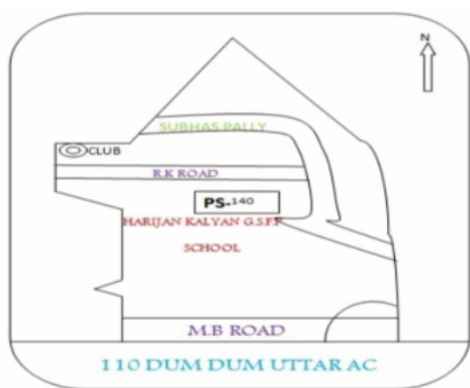

Nazri Naksha