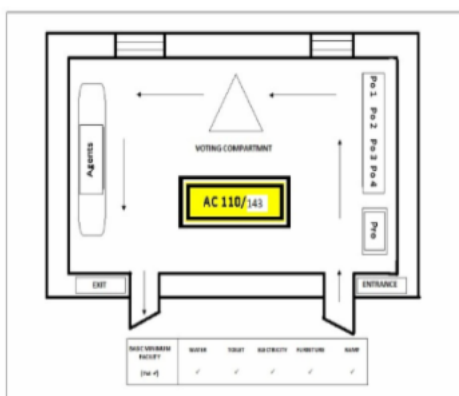

নির্বাচক নিবন্ধন আধিকারিকের স্বাক্ষর

Nazri Naksha

Google Map View

Polling Station Building Front View

Polling Station Front View

Cad View

Key MAP View

ভাগ নং, নাম : 1-সুভাষ পল্লী