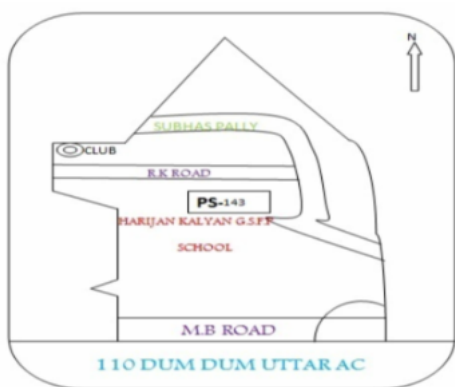

নির্বাচক নিবন্ধন আধিকারিকের স্বাক্ষর

Nazri Naksha

Google Map View

Polling Station Building Front View

Polling Station Front View

Cad View

Key MAP View

ভাগ নং, নাম : 1-সুভাষ পল্লী