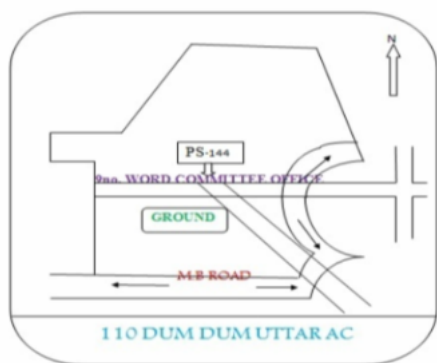

Nazri Naksha