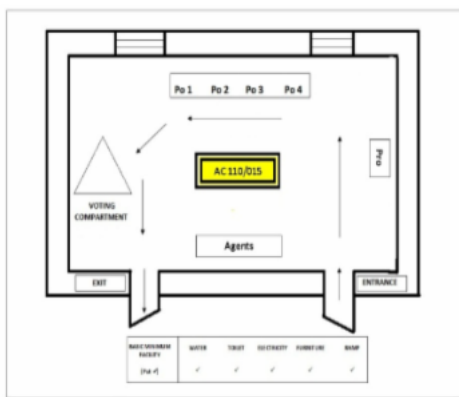

নির্বাচক নিবন্ধন আধিকারিকের স্বাক্ষর

Nazri Naksha

Google Map View

Polling Station Building Front View

Polling Station Front View

Cad View

Key MAP View

1 নাম : মৃত্যঞ্জয় বিশ্বাস পিতার নাম : সুনীল বিশ্বাস বাড়ির নং : n0669 বয়স : 25 লিঙ্গ : পুরুষ	XVM2010858 ফটো উপলব্ধ	2 নাম : অঙ্কনা বোস পিতার নাম : তাপস বোস বাড়ির নং : n0548 বয়স : 27 লিঙ্গ : মহিলা	XVM1970573 ফটো উপলব্ধ	3 নাম : লিপিকা দাস স্বামীর নাম : তপন দাস বাড়ির নং : n0399 বয়স : 40 লিঙ্গ : মহিলা	XVM1902873 ফটো উপলব্ধ
4 নাম : শুভা দে স্বামীর নাম : বিপ্লব কুমার দে বাড়ির নং : n0522 বয়স : 48 লিঙ্গ : মহিলা	XVM1965805 ফটো উপলব্ধ	5 নাম : সৈকত ঘোষ পিতার নাম : তরুন ঘোষ বাড়ির নং : n0520 বয়স : 29 লিঙ্গ : পুরুষ	XVM1948991 ফটো উপলব্ধ	6 নাম : সঞ্জয় মজুমদার পিতার নাম : মহানন্দ মজুমদার বাড়ির নং : n0538 বয়স : 33 লিঙ্গ : পুরুষ	XVM1936103 ফটো উপলব্ধ
7 নাম : প্রভাতী রায় পিতার নাম : কালীপদ রায় বাড়ির নং : n0519 বয়স : 45 লিঙ্গ : মহিলা	XVM1930403 ফটো উপলব্ধ	8 নাম : মোমিতা সাহা (দত্ত) স্বামীর নাম : মলয় সাহা বাড়ির নং : n0547 বয়স : 31 লিঙ্গ : মহিলা	XVM1970565 ফটো উপলব্ধ	9 নাম : শম্ভু সর্দার পিতার নাম : পালন সর্দার বাড়ির নং : n0664 বয়স : 41 লিঙ্গ : পুরুষ	XVM2000057 ফটো উপলব্ধ
10 নাম : শান্তি সেন পিতার নাম : সনোট সেন বাড়ির নং : n0641 বয়স : 74 লিঙ্গ : মহিলা	XVM2059095 ফটো উপলব্ধ	11 নাম : হরিচাঁদ অধিকারী পিতার নাম : প্রভাত অধিকারী বাড়ির নং : - বয়স : 39 লিঙ্গ : পুরুষ	XVM2058329 ফটো উপলব্ধ	12 নাম : বিনতা বিশ্বাস স্বামীর নাম : দিব্যানন বিশ্বাস বাড়ির নং : - বয়স : 68 লিঙ্গ : মহিলা	XVM2058386 ফটো উপলব্ধ
13 নাম : নমিতা বিশ্বাস স্বামীর নাম : সুনীল বিশ্বাস বাড়ির নং : - বয়স : 43 লিঙ্গ : মহিলা	XVM2058394 ফটো উপলব্ধ	Q 14 নাম : রনিতা বিশ্বাস মায়ের নাম : বিচিত্রা বিশ্বাস বাড়ির নং : - বয়স : 27 লিঙ্গ : মহিলা	XVM2058436 ফটো উপলব্ধ	15 নাম : সশান্ত দে মায়ের নাম : পূর্ণিমা দে বাড়ির নং : - বয়স : 63 লিঙ্গ : পুরুষ	XVM2058451 ফটো উপলব্ধ
Q 16 নাম : প্রশান্ত দে মায়ের নাম : পূর্ণিমা দে বাড়ির নং : - বয়স : 25 লিঙ্গ : পুরুষ	XVM2058444 ফটো উপলব্ধ	17 নাম : হরেশ্বর হাওলাদার পিতার নাম : ভরত চন্দ্র হাওলাদার বাড়ির নং : - বয়স : 43 লিঙ্গ : পুরুষ	XVM2058485 ফটো উপলব্ধ	18 নাম : বন্দনা হাওলাদার পিতার নাম : হরেশ্বর হাওলাদার বাড়ির নং : - বয়স : 36 লিঙ্গ : মহিলা	XVM2058378 ফটো উপলব্ধ
19 নাম : কালী দাসী স্বামীর নাম : নারায়ণ পাল বাড়ির নং : - বয়স : 68 লিঙ্গ : মহিলা	XVM2058360 ফটো উপলব্ধ	20 নাম : বিকাশ অধিকারী পিতার নাম : প্রভাত অধিকারী বাড়ির নং : - বয়স : 42 লিঙ্গ : পুরুষ	XVM2142743 ফটো উপলব্ধ	Q 21 নাম : সমীর অধিকারী পিতার নাম : প্রভাত অধিকারী বাড়ির নং : - বয়স : 34 লিঙ্গ : পুরুষ	XVM2142768 ফটো উপলব্ধ
Q 22 নাম : সুভাষ অধিকারী পিতার নাম : প্রভাত অধিকারী বাড়ির নং : - বয়স : 31 লিঙ্গ : পুরুষ	XVM2142735 ফটো উপলব্ধ	23 নাম : সুখরঞ্জন বিশ্বাস পিতার নাম : যাদব চন্দ্র বিশ্বাস বাড়ির নং : - বয়স : 57 লিঙ্গ : পুরুষ	XVM2142594 ফটো উপলব্ধ	Q 24 নাম : পূজা বিশ্বাস স্বামীর নাম : বিশ্বজিৎ বিশ্বাস বাড়ির নং : - বয়স : 25 লিঙ্গ : মহিলা	XVM2142404 ফটো উপলব্ধ
25 নাম : কমল বসুপুরী অন্যান্য : কৃত্তিক ব্যাপারী বাড়ির নং : - বয়স : 40 লিঙ্গ : পুরুষ	XVM2142446 ফটো উপলব্ধ	26 নাম : মনোজিত মজুমদার অন্যান্য : সঞ্জয় মজুমদার বাড়ির নং : - বয়স : 35 লিঙ্গ : পুরুষ	XVM2142313 ফটো উপলব্ধ	27 নাম : মহানন্দ মজুমদার পিতার নাম : সুরেন মজুমদার বাড়ির নং : - বয়স : 65 লিঙ্গ : পুরুষ	XVM2142305 ফটো উপলব্ধ
28 নাম : নিখিলা চন্দ্র মন্ডল পিতার নাম : রমেশ চন্দ্র মন্ডল বাড়ির নং : - বয়স : 40 লিঙ্গ : পুরুষ	XVM2142347 ফটো উপলব্ধ	29 নাম : জয়দেব মন্ডল মায়ের নাম : সবিতা মন্ডল বাড়ির নং : - বয়স : 29 লিঙ্গ : পুরুষ	XVM2143337 ফটো উপলব্ধ	30 নাম : রায় চরণ সরকার পিতার নাম : রাজেন সরকার বাড়ির নং : - বয়স : 36 লিঙ্গ : পুরুষ	XVM2142354 ফটো উপলব্ধ