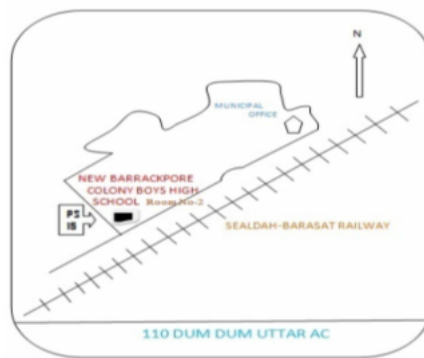

Key MAP View