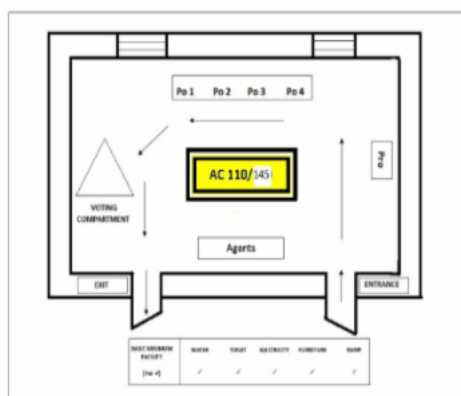

নির্বাচক নিবন্ধন আধিকারিকের স্বাক্ষর

Nazri Naksha

Google Map View

Polling Station Building Front View

Polling Station Front View

Cad View

Key MAP View

1 নাম : অরিন্দম পাল পিতার নাম : নীলনাথ পাল বাড়ির নং : n0400 বয়স : 33 লিঙ্গ : পুরুষ	BWC4048872	ফটো উপলব্ধ	2 নাম : বুলবুলি সাহা (বিশ্বাস) স্বামীর নাম : উত্তম সাহা বাড়ির নং : 16 বয়স : 56 লিঙ্গ : মহিলা	BWC0102855	ফটো উপলব্ধ	3 নাম : দেবী আচার্য স্বামীর নাম : আশুতোষ আচার্য বাড়ির নং : 65 বয়স : 71 লিঙ্গ : মহিলা	BWC3206562	ফটো উপলব্ধ
4 নাম : বীরেশ্বর আচার্য পিতার নাম : আশুতোষ আচার্য বাড়ির নং : 74 বয়স : 48 লিঙ্গ : পুরুষ	BWC2420081	ফটো উপলব্ধ	5 নাম : রবীন আচার্য পিতার নাম : আশুতোষ আচার্য বাড়ির নং : 74 বয়স : 46 লিঙ্গ : পুরুষ	BWC2682987	ফটো উপলব্ধ	6 নাম : শর্মিলা আচার্য স্বামীর নাম : বীরেশ্বর আচার্য বাড়ির নং : 74 বয়স : 42 লিঙ্গ : মহিলা	XVM1683994	ফটো উপলব্ধ
7 নাম : অর্পিতা আচার্য পোদ্দার স্বামীর নাম : রবিন আচার্য বাড়ির নং : 00 বয়স : 34 লিঙ্গ : মহিলা	XVM0999607	ফটো উপলব্ধ	8 নাম : রিনা ওরাও স্বামীর নাম : রবি ওরাও বাড়ির নং : 00 বয়স : 37 লিঙ্গ : মহিলা	XVM2026979	ফটো উপলব্ধ	9 নাম : ভাস্কর কুণ্ডু পিতার নাম : দীক্ষর কুণ্ডু বাড়ির নং : ভাস্কর কুণ্ডু বয়স : 24 লিঙ্গ : পুরুষ	XVM2261402	ফটো উপলব্ধ
10 নাম : সুস্মিতা কুণ্ডু স্বামীর নাম : শংকর কুণ্ডু বাড়ির নং : n0342 বয়স : 44 লিঙ্গ : মহিলা	XVM1621770	ফটো উপলব্ধ	11 নাম : নীলকমল কুণ্ডু পিতার নাম : গৌর কুণ্ডু বাড়ির নং : 25 বয়স : 40 লিঙ্গ : পুরুষ	BWC3207735	ফটো উপলব্ধ	12 নাম : দীপা দে কুণ্ডু স্বামীর নাম : নীলকমল কুণ্ডু বাড়ির নং : 25 বয়স : 37 লিঙ্গ : মহিলা	DHW3001534	ফটো উপলব্ধ
13 নাম : গৌর কুণ্ডু পিতার নাম : নীলকমল কুণ্ডু বাড়ির নং : 25 বয়স : 71 লিঙ্গ : পুরুষ	XVM2460616	ফটো উপলব্ধ	14 নাম : স্মৃতিকনা কুণ্ডু স্বামীর নাম : গৌর কুণ্ডু বাড়ির নং : 25 বয়স : 67 লিঙ্গ : মহিলা	XVM2460624	ফটো উপলব্ধ	15 নাম : রিয়া সাহা পিতার নাম : শুভঙ্কর সাহা বাড়ির নং : 101/1 বয়স : 33 লিঙ্গ : মহিলা	XVM1206143	ফটো উপলব্ধ
16 নাম : মুনমুন কর পিতার নাম : মিহির রঞ্জন কর বাড়ির নং : 96 বয়স : 44 লিঙ্গ : মহিলা	DDZ1716646	ফটো উপলব্ধ	17 নাম : ইলা কর স্বামীর নাম : মিহির রঞ্জন কর বাড়ির নং : 96/2 বয়স : 70 লিঙ্গ : মহিলা	XVM1867530	ফটো উপলব্ধ	18 নাম : মিহির রঞ্জন কর পিতার নাম : মনোরঞ্জন কর বাড়ির নং : 96/2 বয়স : 75 লিঙ্গ : পুরুষ	XVM1867522	ফটো উপলব্ধ
19 নাম : মনোজিৎ কর পিতার নাম : মিহির রঞ্জন কর বাড়ির নং : 96/2 বয়স : 40 লিঙ্গ : পুরুষ	XVM1867613	ফটো উপলব্ধ	20 নাম : সুস্মিতা কর পিতার নাম : গৌরাজ কর বাড়ির নং : 145/257 বয়স : 50 লিঙ্গ : পুরুষ	XVM1684000	ফটো উপলব্ধ	21 নাম : মাধবী কর স্বামীর নাম : গৌরাজ কর বাড়ির নং : 145/257 বয়স : 70 লিঙ্গ : মহিলা	XVM1684018	ফটো উপলব্ধ
22 নাম : সৈজুতী কর স্বামীর নাম : অনিবারন কর বাড়ির নং : 369/24 বয়স : 44 লিঙ্গ : মহিলা	XVM0977124	ফটো উপলব্ধ	23 নাম : বিউটি কর (মণ্ডল) স্বামীর নাম : সুমিত কর বাড়ির নং : 145/257 বয়স : 40 লিঙ্গ : মহিলা	BWC3651882	ফটো উপলব্ধ	24 নাম : গোপাল কর্মকার পিতার নাম : দীপক কর্মকার বাড়ির নং : 58 বয়স : 43 লিঙ্গ : পুরুষ	BWC2682102	ফটো উপলব্ধ
25 নাম : কণিকা কর্মকার (ধর) স্বামীর নাম : গোপাল কর্মকার বাড়ির নং : 58 বয়স : 43 লিঙ্গ : মহিলা	XVM0848531	ফটো উপলব্ধ	26 নাম : ব্রজেশ্বর কর্মকার পিতার নাম : দীপক কর্মকার বাড়ির নং : 58 বয়স : 40 লিঙ্গ : পুরুষ	XVM0437061	ফটো উপলব্ধ	27 নাম : অনুভা কর্মকার স্বামীর নাম : সুকুমার কর্মকার বাড়ির নং : 62 বয়স : 64 লিঙ্গ : মহিলা	WB/20/138/123254	ফটো উপলব্ধ
28 নাম : সুদীপ কর্মকার পিতার নাম : সুকুমার কর্মকার বাড়ির নং : n0067 বয়স : 45 লিঙ্গ : পুরুষ	BWC2316594	ফটো উপলব্ধ	29 নাম : কালীপদ কর্মকার পিতার নাম : মেঘলাল কর্মকার বাড়ির নং : n0067 বয়স : 67 লিঙ্গ : পুরুষ	WB/20/138/123465	ফটো উপলব্ধ	30 নাম : জগদীশ কর্মকার পিতার নাম : জরান কর্মকার বাড়ির নং : 81/1 বয়স : 75 লিঙ্গ : পুরুষ	WB/20/138/123380	ফটো উপলব্ধ