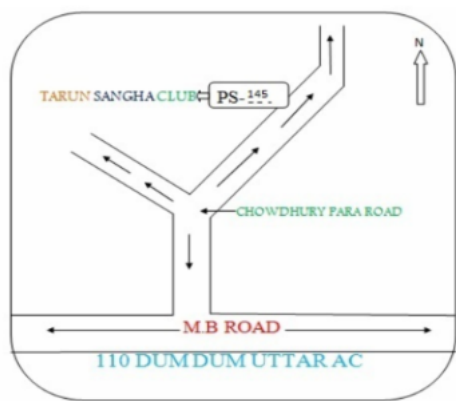

Nazri Naksha