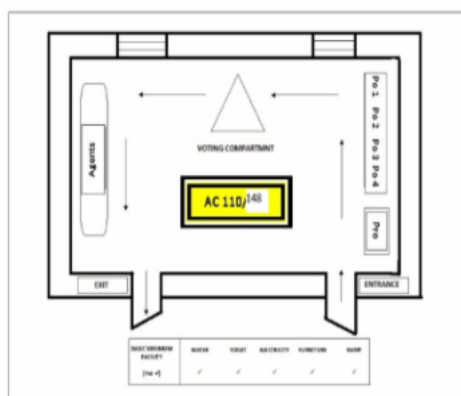

নির্বাচক নিবন্ধন আধিকারিকের স্বাক্ষর

Nazri Naksha

Google Map View

Polling Station Building Front View

Polling Station Front View

Cad View

Key MAP View

1 নাম : সমীর কুমার বাগ পিতার নাম: গনেশ কুমার বাগ বাড়ির নং : n0350 বয়স : 51 লিঙ্গ : পুরুষ ফটো উপলব্ধ	WB/27/186/303629	2 নাম : ভারতী বাগ স্বামীর নাম: সমীর কুমার বাগ বাড়ির নং : n0346 বয়স : 44 লিঙ্গ : মহিলা ফটো উপলব্ধ	CHK3009123	3 নাম : সৌরভ বৈদ্য পিতার নাম: সমীরণ বৈদ্য বাড়ির নং : n0299 বয়স : 29 লিঙ্গ : পুরুষ ফটো উপলব্ধ	XVM1767052
4 নাম : সুকুমার ব্যানার্জী পিতার নাম: অধীর কুমার ব্যানার্জী বাড়ির নং : n0225 বয়স : 75 লিঙ্গ : পুরুষ ফটো উপলব্ধ	XVM1684240	5 নাম : বাপ্পা বসাক পিতার নাম: জগন্নাথ বসাক বাড়ির নং : n0219 বয়স : 39 লিঙ্গ : পুরুষ ফটো উপলব্ধ	XVM0849539	6 নাম : সায়ন বসাক পিতার নাম: শম্ভুনাথ বসাক বাড়ির নং : n0083 বয়স : 33 লিঙ্গ : পুরুষ ফটো উপলব্ধ	XVM1332816
7 নাম : পূজা বসাক পিতার নাম: বৈদ্যনাথ বসাক বাড়ির নং : n0094 বয়স : 31 লিঙ্গ : মহিলা ফটো উপলব্ধ	XVM1332766	8 নাম : মনীষা ভট্টাচার্য্য পিতার নাম: দিলীপ ভট্টাচার্য্য বাড়ির নং : n0455 বয়স : 22 লিঙ্গ : মহিলা ফটো উপলব্ধ	XVM2403632	9 নাম : মিলি ভৌমিক পিতার নাম: প্রদীপ ভৌমিক বাড়ির নং : n0027 বয়স : 43 লিঙ্গ : মহিলা ফটো উপলব্ধ	BWC3215266
10 নাম : অরিজিৎ ভৌমিক মায়ের নাম: ছবি ভৌমিক বাড়ির নং : n0130 বয়স : 38 লিঙ্গ : পুরুষ ফটো উপলব্ধ	BWC4050639	11 নাম : পায়েল বিশ্বাস পিতার নাম: বাবলু বিশ্বাস বাড়ির নং : n0236 বয়স : 22 লিঙ্গ : মহিলা ফটো উপলব্ধ	XVM2403673	12 নাম : সীমা বোস (বিশ্বাস) স্বামীর নাম: পলাশ বোস বাড়ির নং : n0257 বয়স : 44 লিঙ্গ : মহিলা ফটো উপলব্ধ	BWC3178704
13 নাম : প্রদীপ চক্রবর্তী পিতার নাম: ননী গোপাল চক্রবর্তী বাড়ির নং : n0086 বয়স : 68 লিঙ্গ : পুরুষ ফটো উপলব্ধ	XVM1209444	14 নাম : বিরাজ চক্রবর্তী পিতার নাম: বিমল চক্রবর্তী বাড়ির নং : n0046 বয়স : 63 লিঙ্গ : পুরুষ ফটো উপলব্ধ	WB/20/138/135553	15 নাম : সনাতন চক্রবর্তী পিতার নাম: শক্তিপদ চক্রবর্তী বাড়ির নং : n0167 বয়স : 62 লিঙ্গ : পুরুষ ফটো উপলব্ধ	BWC0286096
16 নাম : বিভাস চক্রবর্তী পিতার নাম: বিনোদ কুমার চক্রবর্তী বাড়ির নং : n0289 বয়স : 60 লিঙ্গ : পুরুষ ফটো উপলব্ধ	XVM1684232	17 নাম : তারা চক্রবর্তী স্বামীর নাম: সনাতন চক্রবর্তী বাড়ির নং : n0168 বয়স : 57 লিঙ্গ : মহিলা ফটো উপলব্ধ	BWC0286104	18 নাম : ছবি কেদার চক্রবর্তী স্বামীর নাম: জ্যোৎস্না চক্রবর্তী বাড়ির নং : n0086 বয়স : 56 লিঙ্গ : মহিলা ফটো উপলব্ধ	BWC3809399
19 নাম : রাতুল চক্রবর্তী পিতার নাম: বিভাস চক্রবর্তী বাড়ির নং : n0290 বয়স : 30 লিঙ্গ : পুরুষ ফটো উপলব্ধ	XVM1622455	20 নাম : অঙ্কিতা চক্রবর্তী পিতার নাম: অশোক চক্রবর্তী বাড়ির নং : n0316 বয়স : 27 লিঙ্গ : মহিলা ফটো উপলব্ধ	XVM1867233	21 নাম : অনিবার্ন চক্রবর্তী পিতার নাম: অজয় চক্রবর্তী বাড়ির নং : n0372 বয়স : 25 লিঙ্গ : পুরুষ ফটো উপলব্ধ	XVM2004067
22 নাম : তারক দাসী চন্দ সরকার স্বামীর নাম: সন্তু চন্দ বাড়ির নং : n0371 বয়স : 29 লিঙ্গ : মহিলা ফটো উপলব্ধ	XVM2025740	23 নাম : কৃষ্ণা চ্যাটার্জী স্বামীর নাম: অসিতবরন চ্যাটার্জী বাড়ির নং : n0127 বয়স : 62 লিঙ্গ : মহিলা ফটো উপলব্ধ	XVM2134278	24 নাম : টুম্পা চৌধুরী স্বামীর নাম: অজয় চৌধুরী বাড়ির নং : n0253 বয়স : 44 লিঙ্গ : মহিলা ফটো উপলব্ধ	BWC4074423
25 নাম : মমতা চৌধুরী ঢালী স্বামীর নাম: অরুণ চৌধুরী বাড়ির নং : n0323 বয়স : 39 লিঙ্গ : মহিলা ফটো উপলব্ধ	XVM1323393	26 নাম : রবীন্দ্র দাস পিতার নাম: নরেশচন্দ্র দাস বাড়ির নং : n0110 বয়স : 60 লিঙ্গ : পুরুষ ফটো উপলব্ধ	XVM2117117	27 নাম : নমিতা দাস স্বামীর নাম: প্রদীপ দাস বাড়ির নং : n0180 বয়স : 56 লিঙ্গ : মহিলা ফটো উপলব্ধ	WB/11/073/498634
28 নাম : বলা দাস স্বামীর নাম: দিলীপ দাস বাড়ির নং : n0885 বয়স : 35 লিঙ্গ : মহিলা ফটো উপলব্ধ	XVM2041689	Q 29 নাম : মায়াদাস স্বামীর নাম: রবীন্দ্র দাস বাড়ির নং : বয়স : 55 লিঙ্গ : মহিলা ফটো উপলব্ধ	XVM2004307	30 নাম : গৌতম দাস পিতার নাম: গোপাল দাস বাড়ির নং : n0132 বয়স : 44 লিঙ্গ : পুরুষ ফটো উপলব্ধ	BWC2690071