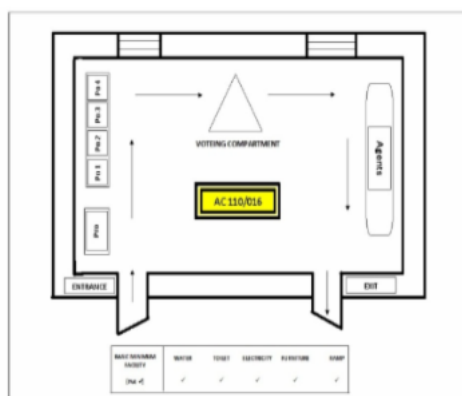

নির্বাচক নিবন্ধন আধিকারিকের স্বাক্ষর

Nazri Naksha

Google Map View

Polling Station Building Front View

Polling Station Front View

Cad View

Key MAP View

1 নাম : দেবশীষ ভট্টাচার্য পিতার নাম: অনিমা ভট্টাচার্য বাড়ির নং : n0032 বয়স : 59 লিঙ্গ : পুরুষ	CDK1486869 ফটো উপলব্ধ	2 নাম : দুলাল বিশ্বাস পিতার নাম: খুদু বিশ্বাস বাড়ির নং : n0379 বয়স : 61 লিঙ্গ : পুরুষ	XVM1970193 ফটো উপলব্ধ	3 নাম : গীতা বিশ্বাস পিতার নাম: দুলাল বিশ্বাস বাড়ির নং : n0380 বয়স : 55 লিঙ্গ : মহিলা	XVM1970201 ফটো উপলব্ধ
4 নাম : সুনীল হালদার পিতার নাম: সনাতন হালদার বাড়ির নং : n0097 বয়স : 60 লিঙ্গ : পুরুষ	XVM1404532 ফটো উপলব্ধ	5 নাম : সোমনাথ পৌল পিতার নাম: সনৎ কুমার পাল বাড়ির নং : n0123 বয়স : 43 লিঙ্গ : পুরুষ	CDK1744309 ফটো উপলব্ধ	6 নাম : শর্মিষ্ঠা সরকার স্বামীর নাম: বাপি সরকার বাড়ির নং : n0370 বয়স : 30 লিঙ্গ : মহিলা	XVM1957422 ফটো উপলব্ধ
7 নাম : রুমা বিশ্বাস পিতার নাম: রঞ্জন বিশ্বাস বাড়ির নং : বয়স : 28 লিঙ্গ : মহিলা	XVM2144186 ফটো উপলব্ধ	8 নাম : মানস কুমার দাম পিতার নাম: পরিতোষ কুমার দাম বাড়ির নং : বয়স : 64 লিঙ্গ : পুরুষ	XVM2144137 ফটো উপলব্ধ	9 নাম : বীরেন সিংহ অন্যান্য: হেমলতা সিংহ বাড়ির নং : ০০ বয়স : 74 লিঙ্গ : পুরুষ	XVM2268431 ফটো উপলব্ধ
10 নাম : সীমা সরকার পিতার নাম: শিব কুমার সরকার বাড়ির নং : 1 বয়স : 25 লিঙ্গ : মহিলা	XVM2143832 ফটো উপলব্ধ	11 নাম : বাপি বিশ্বাস পিতার নাম: সাগর বিশ্বাস বাড়ির নং : 1নং বয়স : 30 লিঙ্গ : পুরুষ	RQL1923556 ফটো উপলব্ধ	Q 12 নাম : কানন কীর্তিনীয়া স্বামীর নাম: বিজন কীর্তিনীয়া বাড়ির নং : 3 বয়স : 38 লিঙ্গ : মহিলা	XVM2489110 ফটো উপলব্ধ
13 নাম : আশীষ চন্দ্র দত্ত পিতার নাম: অমল্য চন্দ্র দত্ত বাড়ির নং : 3/1 বয়স : 72 লিঙ্গ : পুরুষ	CDK1738939 ফটো উপলব্ধ	14 নাম : তপতী দত্ত স্বামীর নাম: আশীষ চন্দ্র দত্ত বাড়ির নং : 3/1 বয়স : 67 লিঙ্গ : মহিলা	CDK1485432 ফটো উপলব্ধ	15 নাম : বৃন্দা মিত্র রায় স্বামীর নাম: সুধাংশু কুমার মিত্র রায় বাড়ির নং : 3/4 বয়স : 53 লিঙ্গ : মহিলা	XVM1293216 ফটো উপলব্ধ
16 নাম : সুধাংশু কুমার মিত্র রায় পিতার নাম: সুধীর কুমার মিত্র রায় বাড়ির নং : 3/4 বয়স : 72 লিঙ্গ : পুরুষ	XVM2277150 ফটো উপলব্ধ	17 নাম : সায়েন মিত্র রায় পিতার নাম: সুধাংশু মিত্র রায় বাড়ির নং : 3/4 বয়স : 21 লিঙ্গ : পুরুষ	XVM2477461 ফটো উপলব্ধ	18 নাম : পুষ্পিতা দাস রায় পিতার নাম: বিমান দাস রায় বাড়ির নং : 4/1 বয়স : 42 লিঙ্গ : মহিলা	CDK2525947 ফটো উপলব্ধ
19 নাম : তৃপ্তি দাস রায় স্বামীর নাম: বিমান দাসরায় বাড়ির নং : 4/1 বয়স : 69 লিঙ্গ : মহিলা	XVM2282572 ফটো উপলব্ধ	20 নাম : অঙ্কন দাস রায় মায়ের নাম: তৃপ্তি দাস রায় বাড়ির নং : 4/1 বয়স : 30 লিঙ্গ : পুরুষ	XVM1577477 ফটো উপলব্ধ	21 নাম : নবাবরুণ রাজা পিতার নাম: নিরাপদ রাজা বাড়ির নং : 4B আশিয়ানা এপার্টমেন্ট বয়স : 38 লিঙ্গ : পুরুষ	XVM1838176 ফটো উপলব্ধ
22 নাম : পার্থ সারথী চক্রবর্তী পিতার নাম: প্রবীর চক্রবর্তী বাড়ির নং : 5 বয়স : 40 লিঙ্গ : পুরুষ	CDK3000890 ফটো উপলব্ধ	23 নাম : অর্পিতা চক্রবর্তী স্বামীর নাম: পার্থসারথী চক্রবর্তী বাড়ির নং : 5 বয়স : 40 লিঙ্গ : মহিলা	XVM1293208 ফটো উপলব্ধ	24 নাম : সমীর বাড়ই পিতার নাম: শরৎচন্দ্র বাড়ই বাড়ির নং : 6 বয়স : 51 লিঙ্গ : পুরুষ	CDK3497039 ফটো উপলব্ধ
25 নাম : কৃষ্ণা বারুই স্বামীর নাম: সমীর বারুই বাড়ির নং : 6 বয়স : 32 লিঙ্গ : মহিলা	XVM1577576 ফটো উপলব্ধ	26 নাম : পূর্ণিমা বাড়ই পিতার নাম: সুভাষ বাড়ই বাড়ির নং : 6 বয়স : 32 লিঙ্গ : মহিলা	XVM1293158 ফটো উপলব্ধ	27 নাম : নিলীমা বারুই পিতার নাম: সমীর বারুই বাড়ির নং : 6 বয়স : 31 লিঙ্গ : মহিলা	XVM1293141 ফটো উপলব্ধ
28 নাম : অনিমা বাড়ই পিতার নাম: সুভাষ বাড়ই বাড়ির নং : 6 বয়স : 31 লিঙ্গ : মহিলা	XVM1979913 ফটো উপলব্ধ	29 নাম : তাপসকান্তি ঘোষ পিতার নাম: কালী ঘোষ বাড়ির নং : 6 বয়স : 80 লিঙ্গ : পুরুষ	WB/20/134/516764 ফটো উপলব্ধ	30 নাম : ইলা ঘোষ স্বামীর নাম: তুষার ঘোষ বাড়ির নং : 6 বয়স : 76 লিঙ্গ : মহিলা	WB/20/134/516468 ফটো উপলব্ধ