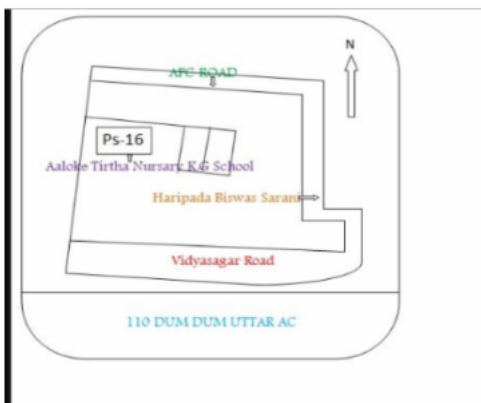

Nazri Naksha