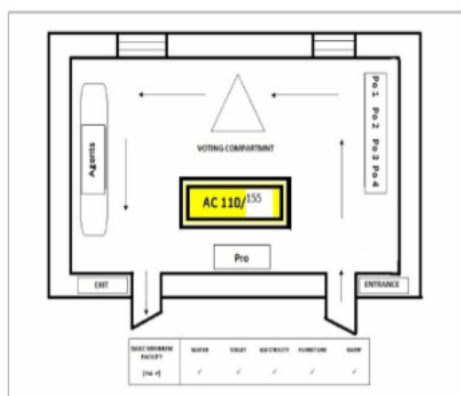

নির্বাচক নিবন্ধন আধিকারিকের স্বাক্ষর

Nazri Naksha

Google Map View

Polling Station Building Front View

Polling Station Front View

Cad View

Key MAP View

1 নাম : পৌতম অধিকারী পিতার নাম: ভাস্কর অধিকারী বাড়ির নং : n0220 বয়স : 44 লিঙ্গ : পুরুষ	BWC2651149 ফটো উপলব্ধ	2 নাম : বাসনা অধিকারী স্বামীর নাম: তাপস অধিকারী বাড়ির নং : 324 বয়স : 34 লিঙ্গ : মহিলা	XVM1933050 ফটো উপলব্ধ	Q 3 নাম : বিজয় অধিকারী পিতার নাম: ভাস্কর অধিকারী বাড়ির নং : বয়স : 34 লিঙ্গ : পুরুষ	XVM1770064 ফটো উপলব্ধ
Q 4 নাম : মীরা অধিকারী স্বামীর নাম: ভাস্কর অধিকারী বাড়ির নং : 324 বয়স : 61 লিঙ্গ : মহিলা	XVM2042737 ফটো উপলব্ধ	5 নাম : অরুণ অধিকারী পিতার নাম: অমল্য অধিকারী বাড়ির নং : দক্ষিণ প্রতাপগড় বয়স : 48 লিঙ্গ : পুরুষ	XVM1771070 ফটো উপলব্ধ	6 নাম : সোমা অধিকারী স্বামীর নাম: অরুণ অধিকারী বাড়ির নং : দক্ষিণ প্রতাপগড় বয়স : 44 লিঙ্গ : মহিলা	XVM1771112 ফটো উপলব্ধ
Q 7 নাম : জয় অধিকারী পিতার নাম: ভাস্কর অধিকারী বাড়ির নং : বয়স : 34 লিঙ্গ : পুরুষ	XVM1770056 ফটো উপলব্ধ	8 নাম : সুতপা অধিকারী পিতার নাম: স্বপন অধিকারী বাড়ির নং : সাউথ প্রতাপগড় বয়স : 22 লিঙ্গ : পুরুষ	XVM2401669 ফটো উপলব্ধ	9 নাম : অতনু অধিকারী পিতার নাম: অরুণ অধিকারী বাড়ির নং : 1 বয়স : 23 লিঙ্গ : পুরুষ	XVM2520526 ফটো উপলব্ধ
10 নাম : পূজা আচার্য মায়ের নাম: কবিতা আচার্য বাড়ির নং : এন0475 বয়স : 31 লিঙ্গ : মহিলা	XVM2294221 ফটো উপলব্ধ	11 নাম : কবিতা আচার্য স্বামীর নাম: শিব পদ আচার্য বাড়ির নং : n0475 বয়স : 55 লিঙ্গ : মহিলা	XVM1954122 ফটো উপলব্ধ	12 নাম : স্বপন কুণ্ডু পিতার নাম: সুবীর কুণ্ডু বাড়ির নং : n0327 বয়স : 66 লিঙ্গ : পুরুষ	BWC0278622 ফটো উপলব্ধ
13 নাম : বীনা কুণ্ডু স্বামীর নাম: স্বপন কুণ্ডু বাড়ির নং : n0329 বয়স : 55 লিঙ্গ : মহিলা	BWC3807336 ফটো উপলব্ধ	14 নাম : সমির শাসমল পিতার নাম: বটকৃষ্ণ শাসমল বাড়ির নং : n0297 বয়স : 40 লিঙ্গ : পুরুষ	WB/20/138/378307 ফটো উপলব্ধ	15 নাম : বিমল সরকার পিতার নাম: গুরুপদ সরকার বাড়ির নং : n0297 বয়স : 68 লিঙ্গ : পুরুষ	XVM1770924 ফটো উপলব্ধ
16 নাম : মনিকা সরকার পিতার নাম: বিমল সরকার বাড়ির নং : n0297 বয়স : 39 লিঙ্গ : মহিলা	XVM1911882 ফটো উপলব্ধ	17 নাম : পূর্ণিমা শাসমল পিতার নাম: সমির শাসমল বাড়ির নং : n0297 বয়স : 33 লিঙ্গ : মহিলা	XVM1771039 ফটো উপলব্ধ	18 নাম : অরুণ কুন্ডু পিতার নাম: স্বপন কুন্ডু বাড়ির নং : 327 বয়স : 28 লিঙ্গ : পুরুষ	XVM1869031 ফটো উপলব্ধ
19 নাম : রাজু কুন্ডু পিতার নাম: স্বপন কুন্ডু বাড়ির নং : n0328 বয়স : 32 লিঙ্গ : পুরুষ	XVM1322593 ফটো উপলব্ধ	20 নাম : সৌমেন কুন্ডু পিতার নাম: গিরিধারী কুন্ডু বাড়ির নং : n0243 বয়স : 42 লিঙ্গ : পুরুষ	XVM0887687 ফটো উপলব্ধ	21 নাম : বিমল কুমার দে পিতার নাম: ননীগোপাল দে বাড়ির নং : n0110 বয়স : 68 লিঙ্গ : পুরুষ	WB/20/138/075336 ফটো উপলব্ধ
22 নাম : সুপ্রিয়া দে স্বামীর নাম: বিমল কুমার দে বাড়ির নং : n0110 বয়স : 64 লিঙ্গ : মহিলা	WB/20/138/075337 ফটো উপলব্ধ	23 নাম : অমিত কুমার দে পিতার নাম: বিমল কুমার দে বাড়ির নং : n0110 বয়স : 42 লিঙ্গ : পুরুষ	BWC3176427 ফটো উপলব্ধ	24 নাম : সুভাষ সাহা পিতার নাম: অমল সাহা বাড়ির নং : বয়স : 43 লিঙ্গ : পুরুষ	YUP0600908 ফটো উপলব্ধ
25 নাম : নরেশ সাহা পিতার নাম: নারায়ন চন্দ্র সাহা বাড়ির নং : 26/7 বয়স : 61 লিঙ্গ : পুরুষ	BWC2641215 ফটো উপলব্ধ	26 নাম : বিশুজিৎ কুমার পিতার নাম: শঙ্কর কুমার বাড়ির নং : n0688 বয়স : 58 লিঙ্গ : পুরুষ	XVM1983238 ফটো উপলব্ধ	27 নাম : রীতা কর্মকার স্বামীর নাম: লালু কর্মকার বাড়ির নং : 195 বয়স : 46 লিঙ্গ : মহিলা	XVM1713163 ফটো উপলব্ধ
28 নাম : পিন্টু কর্মকার পিতার নাম: লালু কর্মকার বাড়ির নং : 195 বয়স : 29 লিঙ্গ : পুরুষ	XVM1770528 ফটো উপলব্ধ	29 নাম : লালু কর্মকার পিতার নাম: ভাসরাম কর্মকার বাড়ির নং : 195 বয়স : 57 লিঙ্গ : পুরুষ	XVM1770510 ফটো উপলব্ধ	30 নাম : গৌরাঙ্গ কর্মকার পিতার নাম: ব্রজেন্দ্র কর্মকার বাড়ির নং : n0188 বয়স : 63 লিঙ্গ : পুরুষ	BWC3175676 ফটো উপলব্ধ