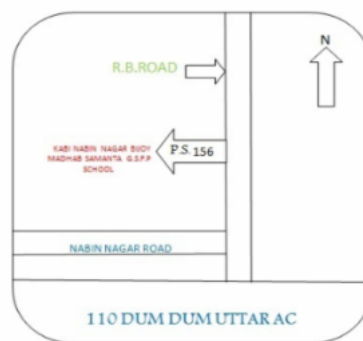

Key MAP View