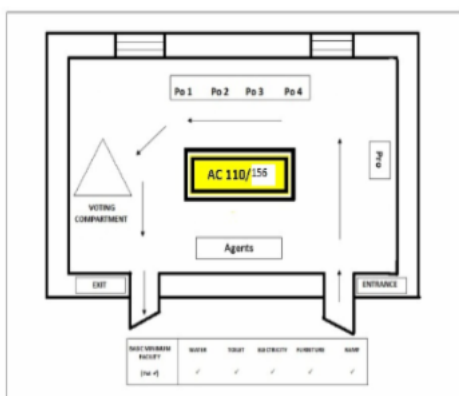

নির্বাচক নিবন্ধন আধিকারিকের স্বাক্ষর

Nazri Naksha

Google Map View

Polling Station Building Front View

Polling Station Front View

Cad View

Key MAP View

1 নাম : ঘোষ নিমাই পিতার নাম: মনোরঞ্জন বাড়ির নং : n0014 বয়স : 57 লিঙ্গ : পুরুষ	BWC1567247 ফটো উপলব্ধ	2 নাম : অপর্ণা ঘোষ স্বামীর নাম: নিমাই ঘোষ বাড়ির নং : n0014 বয়স : 51 লিঙ্গ : মহিলা	BWC1567254 ফটো উপলব্ধ	3 নাম : মানস ঘোষ পিতার নাম: নিমাই ঘোষ বাড়ির নং : n0014 বয়স : 30 লিঙ্গ : পুরুষ	XVM1460716 ফটো উপলব্ধ
4 নাম : বলাই অধিকারী পিতার নাম: অমল্য অধিকারী বাড়ির নং : 170 বয়স : 42 লিঙ্গ : পুরুষ	XVM1625326 ফটো উপলব্ধ	5 নাম : কানাই অধিকারী পিতার নাম: অমল্য অধিকারী বাড়ির নং : 170 বয়স : 42 লিঙ্গ : পুরুষ	XVM1625318 ফটো উপলব্ধ	6 নাম : সুনীল অধিকারী পিতার নাম: অমল্য অধিকারী বাড়ির নং : n0170 বয়স : 39 লিঙ্গ : পুরুষ	XVM1211002 ফটো উপলব্ধ
7 নাম : তাপস অধিকারী মায়ের নাম: সরলা অধিকারী বাড়ির নং : 101 বয়স : 46 লিঙ্গ : পুরুষ	BWC4126157 ফটো উপলব্ধ	8 নাম : গোপাল অধিকারী পিতার নাম: বিনয় অধিকারী বাড়ির নং : বয়স : 36 লিঙ্গ : পুরুষ	XVM2188456 ফটো উপলব্ধ	9 নাম : ডালিয়া অধিকারী স্বামীর নাম: কানাই অধিকারী বাড়ির নং : 170 বয়স : 41 লিঙ্গ : মহিলা	XVM1650688 ফটো উপলব্ধ
10 নাম : কৃষ্ণপতি দাস স্বামীর নাম: রেনুপদ দাস বাড়ির নং : 64 বয়স : 68 লিঙ্গ : মহিলা	BWC1568278 ফটো উপলব্ধ	11 নাম : গোবিন্দ দাস পিতার নাম: সুভাষ দাস বাড়ির নং : 159 বয়স : 37 লিঙ্গ : পুরুষ	XVM0851428 ফটো উপলব্ধ	12 নাম : বিশুজিৎ দাস পিতার নাম: দিলীপ দাস বাড়ির নং : 58 বয়স : 24 লিঙ্গ : পুরুষ	XVM2292852 ফটো উপলব্ধ
13 নাম : জয়ন্তী অধিকারী স্বামীর নাম: সুনীল অধিকারী বাড়ির নং : 170 বয়স : 45 লিঙ্গ : মহিলা	XVM0883496 ফটো উপলব্ধ	14 নাম : মায়ারাগী অধিকারী স্বামীর নাম: গোবিন্দ অধিকারী বাড়ির নং : n0112 বয়স : 71 লিঙ্গ : মহিলা	BWC4182564 ফটো উপলব্ধ	15 নাম : রাজলক্ষী চন্দ স্বামীর নাম: বাবলু কুমার চন্দ বাড়ির নং : n0112 বয়স : 62 লিঙ্গ : মহিলা	XVM0887737 ফটো উপলব্ধ
16 নাম : পুতুল ওঝা পিতার নাম: শিবনাথ ওঝা বাড়ির নং : n0471 বয়স : 45 লিঙ্গ : মহিলা	XVM1745447 ফটো উপলব্ধ	17 নাম : শান্তি ওঝা স্বামীর নাম: শিবনাথ ওঝা বাড়ির নং : n0470 বয়স : 71 লিঙ্গ : মহিলা	WB/19/089/504432 ফটো উপলব্ধ	18 নাম : সুভাস কর পিতার নাম: অনিল কর বাড়ির নং : n0001 বয়স : 40 লিঙ্গ : পুরুষ	XVM0980730 ফটো উপলব্ধ
19 নাম : উমা কর স্বামীর নাম: তপন কর বাড়ির নং : n0055 বয়স : 60 লিঙ্গ : মহিলা	BWC0199984 ফটো উপলব্ধ	20 নাম : রাজ কর পিতার নাম: তপন কর বাড়ির নং : n0055 বয়স : 38 লিঙ্গ : পুরুষ	BWC4043535 ফটো উপলব্ধ	21 নাম : তপন কর পিতার নাম: সুরেশ কর বাড়ির নং : n0055 বয়স : 63 লিঙ্গ : পুরুষ	BWC0199976 ফটো উপলব্ধ
22 নাম : দেবারতি কর্মকার(দাস) স্বামীর নাম: গুরুপদ দাস বাড়ির নং : n0037 বয়স : 45 লিঙ্গ : মহিলা	XVM0980763 ফটো উপলব্ধ	23 নাম : রবি কান্তা কামিলা পিতার নাম: রজনী কান্তা কামিলা বাড়ির নং : এন0022 বয়স : 56 লিঙ্গ : পুরুষ	XVM2295061 ফটো উপলব্ধ	24 নাম : সন্তোষ সিং পিতার নাম: সোহন সিং বাড়ির নং : এন0022 বয়স : 43 লিঙ্গ : পুরুষ	XVM2295327 ফটো উপলব্ধ
25 নাম : প্রিয়া ভট্টা চার্য্য স্বামীর নাম: শিব ভট্ট চার্য্য বাড়ির নং : এন0022 বয়স : 27 লিঙ্গ : মহিলা	XVM2295343 ফটো উপলব্ধ	26 নাম : মালা কামিল স্বামীর নাম: রবি কান্তা কামিল বাড়ির নং : এন0022 বয়স : 50 লিঙ্গ : মহিলা	XVM2294981 ফটো উপলব্ধ	27 নাম : সিয়া দাস পিতার নাম: স্বপন দাস বাড়ির নং : বয়স : 21 লিঙ্গ : মহিলা	XVM2474195 ফটো উপলব্ধ
28 নাম : সুদীপ্ত গুহ রায় পিতার নাম: শংকর গুহ রায় বাড়ির নং : n0142 বয়স : 37 লিঙ্গ : পুরুষ	XVM0980854 ফটো উপলব্ধ	29 নাম : অরিন্দম গুহ রায় পিতার নাম: শংকর গুহ রায় বাড়ির নং : n0143 বয়স : 40 লিঙ্গ : পুরুষ	XVM0980904 ফটো উপলব্ধ	30 নাম : সরস্বতী দাস স্বামীর নাম: গৌরাজ দাস বাড়ির নং : 67 বয়স : 75 লিঙ্গ : মহিলা	XVM2560837 ফটো উপলব্ধ