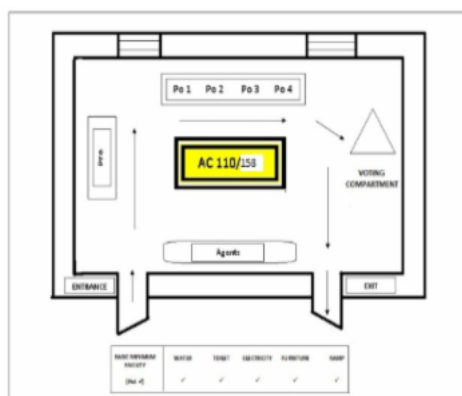

নির্বাচক নিবন্ধন আধিকারিকের স্বাক্ষর

Nazri Naksha

Google Map View

Polling Station Building Front View

Polling Station Front View

Cad View

Key MAP View

1 নাম : কনিকা (বাইডে) বিশ্বাস স্বামীর নাম: সমীর বিশ্বাস বাড়ির নং : n0158 বয়স : 61 লিঙ্গ : মহিলা	XVM0981605	ফটো উপলব্ধ	2 নাম : নীলাঞ্জন অধিকারী পিতার নাম: নিকুঞ্জ বিহারী অধিকারী বাড়ির নং : 84 বয়স : 40 লিঙ্গ : পুরুষ	BWC3226552	ফটো উপলব্ধ	3 নাম : উমা অধিকারী স্বামীর নাম: রামদাস অধিকারী বাড়ির নং : 27 বয়স : 81 লিঙ্গ : মহিলা	BWC0315358	ফটো উপলব্ধ
4 নাম : তারক অধিকারী পিতার নাম: রামদাস অধিকারী বাড়ির নং : n0026 বয়স : 49 লিঙ্গ : পুরুষ	BWC1603935	ফটো উপলব্ধ	5 নাম : মুনমুন অধিকারী স্বামীর নাম: তারক অধিকারী বাড়ির নং : n0026 বয়স : 42 লিঙ্গ : মহিলা	BWC3655404	ফটো উপলব্ধ	6 নাম : রিঙ্কু মণ্ডল স্বামীর নাম: সমীর মণ্ডল বাড়ির নং : n0026 বয়স : 46 লিঙ্গ : মহিলা	XVM1461821	ফটো উপলব্ধ
7 নাম : সুনীতি অধিকারী স্বামীর নাম: নিকুঞ্জবিহারী অধিকারী বাড়ির নং : 84 বয়স : 69 লিঙ্গ : মহিলা	WB/20/138/159203	ফটো উপলব্ধ	8 নাম : নবনীতা অধিকারী পিতার নাম: নিকুঞ্জবিহারী অধিকারী বাড়ির নং : 84 বয়স : 49 লিঙ্গ : মহিলা	WB/20/138/159201	ফটো উপলব্ধ	9 নাম : কৃষ্ণ গোপাল অধিকারী পিতার নাম: পুরেশ অধিকারী বাড়ির নং : 113 বয়স : 28 লিঙ্গ : পুরুষ	XVM1772052	ফটো উপলব্ধ
10 নাম : লক্ষ্মী অধিকারী স্বামীর নাম: পরেশ অধিকারী বাড়ির নং : n0377 বয়স : 53 লিঙ্গ : মহিলা	BWC1602051	ফটো উপলব্ধ	11 নাম : তনুশ্রী অধিকারী(চৌধুরী) স্বামীর নাম: নিলাঞ্জন অধিকারী বাড়ির নং : 84 বয়স : 37 লিঙ্গ : মহিলা	XVM1685270	ফটো উপলব্ধ	12 নাম : তপন কুণ্ডু পিতার নাম: গোবিন্দ কুণ্ডু বাড়ির নং : 168A বয়স : 70 লিঙ্গ : পুরুষ	BWC3814969	ফটো উপলব্ধ
13 নাম : রাকেশ কুন্ডু পিতার নাম: তপন কুন্ডু বাড়ির নং : 168A বয়স : 41 লিঙ্গ : পুরুষ	BWC3111051	ফটো উপলব্ধ	14 নাম : শিবনাথ কুণ্ডু পিতার নাম: গোবিন্দ কুণ্ডু বাড়ির নং : n0162 বয়স : 41 লিঙ্গ : পুরুষ	BWC3654332	ফটো উপলব্ধ	15 নাম : রেখা কুন্ডু স্বামীর নাম: গোবিন্দ কুন্ডু বাড়ির নং : n0163 বয়স : 66 লিঙ্গ : মহিলা	WB/20/138/150066	ফটো উপলব্ধ
16 নাম : প্রিয়াংকা বিশ্বাস পিতার নাম: শ্যামল বিশ্বাস বাড়ির নং : 16 বয়স : 35 লিঙ্গ : মহিলা	UWL0843524	ফটো উপলব্ধ	17 নাম : গোবিন্দ কুন্ডু পিতার নাম: রতীশ কুন্ডু বাড়ির নং : n0164 বয়স : 73 লিঙ্গ : পুরুষ	BWC1869676	ফটো উপলব্ধ	18 নাম : হাসি কর্মকার স্বামীর নাম: তারাশ্রী কর্মকার বাড়ির নং : 51 বয়স : 71 লিঙ্গ : মহিলা	BWC3814746	ফটো উপলব্ধ
19 নাম : সন্দীপ কর্মকার মায়ের নাম: হাসি কর্মকার বাড়ির নং : 51 বয়স : 48 লিঙ্গ : পুরুষ	BWC3815222	ফটো উপলব্ধ	20 নাম : রূপা কর্মকার স্বামীর নাম: সন্দীপ কর্মকার বাড়ির নং : 51 বয়স : 40 লিঙ্গ : মহিলা	XVM1211440	ফটো উপলব্ধ	21 নাম : বার্না কর্মকার স্বামীর নাম: লক্ষণ কর্মকার বাড়ির নং : 9 বয়স : 94 লিঙ্গ : মহিলা	WB/20/138/159264	ফটো উপলব্ধ
22 নাম : দীপাঞ্জলি কর্মকার পিতার নাম: দীপঙ্কর কর্মকার বাড়ির নং : n0098 বয়স : 32 লিঙ্গ : পুরুষ	XVM1461839	ফটো উপলব্ধ	23 নাম : মনো রানী বসাক স্বামীর নাম: সোমচাঁদ বসাক বাড়ির নং : 9 বয়স : 83 লিঙ্গ : মহিলা	XVM0981613	ফটো উপলব্ধ	24 নাম : গৌতম কর্মকার পিতার নাম: লক্ষ্মণ চন্দ্র কর্মকার বাড়ির নং : 9 বয়স : 65 লিঙ্গ : পুরুষ	WB/20/138/159049	ফটো উপলব্ধ
25 নাম : শুভঙ্কর কর্মকার পিতার নাম: দীপঙ্কর কর্মকার বাড়ির নং : 9 বয়স : 36 লিঙ্গ : পুরুষ	XVM0852574	ফটো উপলব্ধ	26 নাম : শিখা কর্মকার স্বামীর নাম: কালীপদ কর্মকার বাড়ির নং : 52 বয়স : 73 লিঙ্গ : মহিলা	WB/20/138/159104	ফটো উপলব্ধ	27 নাম : জয়দীপ কর্মকার পিতার নাম: কালীপদ কর্মকার বাড়ির নং : 52 বয়স : 49 লিঙ্গ : পুরুষ	BWC3226388	ফটো উপলব্ধ
28 নাম : জয়শ্রী কর্মকার পিতার নাম: কালীপদ কর্মকার বাড়ির নং : 52 বয়স : 46 লিঙ্গ : মহিলা	BWC3226396	ফটো উপলব্ধ	29 নাম : গৌরব কর্মকার পিতার নাম: গৌতম কর্মকার বাড়ির নং : 49 বয়স : 28 লিঙ্গ : পুরুষ	XVM1869858	ফটো উপলব্ধ	30 নাম : অমর কর্মকার পিতার নাম: নিতাই কর্মকার বাড়ির নং : 89 বয়স : 53 লিঙ্গ : পুরুষ	XVM2297919	ফটো উপলব্ধ