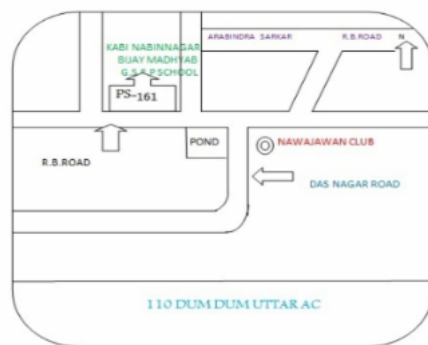

নির্বাচক নিবন্ধন আধিকারিকের স্বাক্ষর

Nazri Naksha

Google Map View

Polling Station Building Front View

Polling Station Front View

Cad View

Key MAP View

1 নাম : অর্পিতা ব্যানার্জী স্বামীর নাম: সুখেন্দু ব্যানার্জী বাড়ির নং : n0124 বয়স : 32 লিঙ্গ : মহিলা	XVM1462845 ফটো উপলব্ধ	2 নাম : আলো বসাক স্বামীর নাম: ধনঞ্জয় বসাক বাড়ির নং : n0442 বয়স : 66 লিঙ্গ : মহিলা	XVM1968031 ফটো উপলব্ধ	3 নাম : অন্তরা বসাক পিতার নাম: ধনঞ্জয় বসাক বাড়ির নং : n0443 বয়স : 35 লিঙ্গ : মহিলা	XVM1956713 ফটো উপলব্ধ
4 নাম : রিশপ বসু পিতার নাম: সমরেশ বসু বাড়ির নং : n0492 বয়স : 25 লিঙ্গ : পুরুষ	XVM1996875 ফটো উপলব্ধ	5 নাম : মোনালী বেরা দাশগুপ্ত স্বামীর নাম: বিশজিৎ বেরা বাড়ির নং : n0056 বয়স : 36 লিঙ্গ : মহিলা	XVM0491332 ফটো উপলব্ধ	6 নাম : পায়েল ভট্টাচার্য পিতার নাম: তপন চৌধুরী বাড়ির নং : n0043 বয়স : 42 লিঙ্গ : মহিলা	BWC2705556 ফটো উপলব্ধ
7 নাম : সুরেন্দ্র নাথ ভট্টাচার্য পিতার নাম: মনীশোপাল ভট্টাচার্য বাড়ির নং : n0062 বয়স : 52 লিঙ্গ : পুরুষ	BWC0325605 ফটো উপলব্ধ	8 নাম : স্বপ্না ভট্টাচার্য স্বামীর নাম: সুরেন্দ্রনাথ ভট্টাচার্য বাড়ির নং : কবি নবীন সেন স্ট্রিট বয়স : 40 লিঙ্গ : মহিলা	XVM2011153 ফটো উপলব্ধ	9 নাম : আরতী ভট্টাচার্য (দাশ কর্মকার) স্বামীর নাম: তপন কুমার ভট্টাচার্য বাড়ির নং : n0190 বয়স : 70 লিঙ্গ : মহিলা	WBC1573450 ফটো উপলব্ধ
10 নাম : অলোক ভৌমিক পিতার নাম: বীরেন্দ্র চন্দ্র ভৌমিক বাড়ির নং : n0010 বয়স : 67 লিঙ্গ : পুরুষ	BWC0326033 ফটো উপলব্ধ	11 নাম : রিকা বিশাস স্বামীর নাম: প্রবীর বিশাস বাড়ির নং : n0111 বয়স : 51 লিঙ্গ : মহিলা	BWC1571553 ফটো উপলব্ধ	12 নাম : কালি চক্রবর্তী স্বামীর নাম: রবীন্দ্র চক্রবর্তী বাড়ির নং : n0177 বয়স : 56 লিঙ্গ : মহিলা	BWC3656790 ফটো উপলব্ধ
13 নাম : শুক্রা চক্রবর্তী স্বামীর নাম: সুঞ্জয় চক্রবর্তী বাড়ির নং : n0320 বয়স : 46 লিঙ্গ : মহিলা	HFG2225803 ফটো উপলব্ধ	14 নাম : ঋত্বিকা চক্রবর্তী পিতার নাম: তনয় চক্রবর্তী বাড়ির নং : n0455 বয়স : 28 লিঙ্গ : মহিলা	XVM1952084 ফটো উপলব্ধ	15 নাম : সুপর্ণা চৌধুরী স্বামীর নাম: প্রবীর চৌধুরী বাড়ির নং : n0040 বয়স : 60 লিঙ্গ : মহিলা	WB/20/138/165720 ফটো উপলব্ধ
16 নাম : আল্পনা চৌধুরী স্বামীর নাম: সন্দীপ চৌধুরী বাড়ির নং : n0040 বয়স : 59 লিঙ্গ : মহিলা	BWC1571942 ফটো উপলব্ধ	17 নাম : অর্পিতা চৌধুরী স্বামীর নাম: রঞ্জিত চৌধুরী বাড়ির নং : n0088 বয়স : 44 লিঙ্গ : মহিলা	BWC3230612 ফটো উপলব্ধ	18 নাম : গীতা চৌধুরী স্বামীর নাম: মিশ্রলাল চৌধুরী বাড়ির নং : n0418 বয়স : 64 লিঙ্গ : মহিলা	XVM1870641 ফটো উপলব্ধ
19 নাম : মিত্র চৌধুরী স্বামীর নাম: সঞ্জিৎ চৌধুরী বাড়ির নং : n0183 বয়স : 52 লিঙ্গ : মহিলা	XVM2247799 ফটো উপলব্ধ	20 নাম : বর্নালী চৌধুরী স্বামীর নাম: নীলকণ্ঠ চৌধুরী বাড়ির নং : n0454 বয়স : 40 লিঙ্গ : মহিলা	KTF4620589 ফটো উপলব্ধ	21 নাম : পার্থ চৌধুরী পিতার নাম: দিলীপ চৌধুরী বাড়ির নং : n0202 বয়স : 35 লিঙ্গ : পুরুষ	XVM0982512 ফটো উপলব্ধ
22 নাম : শুভঙ্কর চৌধুরী মায়ের নাম: গীতা চৌধুরী বাড়ির নং : n0453 বয়স : 33 লিঙ্গ : পুরুষ	XVM1939008 ফটো উপলব্ধ	23 নাম : সুপ্রতীম চৌধুরী মায়ের নাম: সুপর্ণা চৌধুরী বাড়ির নং : n0040 বয়স : 32 লিঙ্গ : পুরুষ	XVM1627066 ফটো উপলব্ধ	24 নাম : অঙ্কিতা চৌধুরী পিতার নাম: অঞ্জন চৌধুরী বাড়ির নং : n0078 বয়স : 30 লিঙ্গ : মহিলা	XVM1462944 ফটো উপলব্ধ
25 নাম : মায়ারানী দাস স্বামীর নাম: শরদিন্দু দাস বাড়ির নং : n0007 বয়স : 83 লিঙ্গ : মহিলা	XVM2071132 ফটো উপলব্ধ	26 নাম : নিরঞ্জন দাস পিতার নাম: নেপাল দাস বাড়ির নং : n0085 বয়স : 82 লিঙ্গ : পুরুষ	WB/20/138/174315 ফটো উপলব্ধ	27 নাম : বীনা দাস স্বামীর নাম: ভবরঞ্জন চৈতন্য দাস বাড়ির নং : n0172 বয়স : 76 লিঙ্গ : মহিলা	BWC0479196 ফটো উপলব্ধ
28 নাম : জয়গোপাল দাস পিতার নাম: রমনী দাস বাড়ির নং : n0084 বয়স : 74 লিঙ্গ : পুরুষ	XVM1685692 ফটো উপলব্ধ	29 নাম : পানু রঞ্জন দাস পিতার নাম: নিত্যানন্দ দাস বাড়ির নং : n0144 বয়স : 72 লিঙ্গ : পুরুষ	XVM1337021 ফটো উপলব্ধ	30 নাম : দিপালী দাস স্বামীর নাম: নিরঞ্জন দাস বাড়ির নং : n0085 বয়স : 72 লিঙ্গ : মহিলা	WB/20/138/174196 ফটো উপলব্ধ