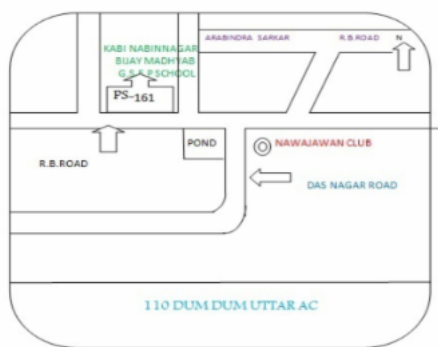

Nazri Naksha