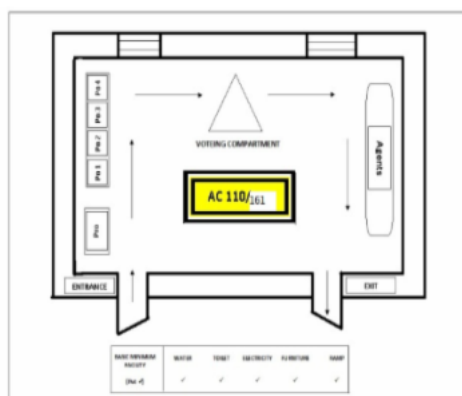

নির্বাচক নিবন্ধন আধিকারিকের স্বাক্ষর

Nazri Naksha

Google Map View

Polling Station Building Front View

Polling Station Front View

Cad View

Key MAP View

1 নাম : অর্পিতা ব্যানার্জী স্বামীর নাম: সুখেন্দু ব্যানার্জী বাড়ির নং : n0124 বয়স : 32 লিঙ্গ : মহিলা	XVM1462845 ফটো উপলব্ধ	2 নাম : আলো বসাক স্বামীর নাম: ধনঞ্জয় বসাক বাড়ির নং : n0442 বয়স : 66 লিঙ্গ : মহিলা	XVM1968031 ফটো উপলব্ধ	3 নাম : অন্তরা বসাক পিতার নাম: ধনঞ্জয় বসাক বাড়ির নং : n0443 বয়স : 35 লিঙ্গ : মহিলা	XVM1956713 ফটো উপলব্ধ
4 নাম : রিশপ বসু পিতার নাম: সমরেশ বসু বাড়ির নং : n0492 বয়স : 25 লিঙ্গ : পুরুষ	XVM1996875 ফটো উপলব্ধ	5 নাম : মোনালী বেরা দাশগুপ্ত স্বামীর নাম: বিশজিৎ বেরা বাড়ির নং : n0056 বয়স : 36 লিঙ্গ : মহিলা	XVM0491332 ফটো উপলব্ধ	6 নাম : পায়েল ভট্টাচার্য পিতার নাম: তপন চৌধুরী বাড়ির নং : n0043 বয়স : 42 লিঙ্গ : মহিলা	BWC2705556 ফটো উপলব্ধ
7 নাম : সুরেন্দ্র নাথ ভট্টাচার্য পিতার নাম: মনীশোপাল ভট্টাচার্য বাড়ির নং : n0062 বয়স : 52 লিঙ্গ : পুরুষ	BWC0325605 ফটো উপলব্ধ	8 নাম : স্বপ্না ভট্টাচার্য স্বামীর নাম: সুরেন্দ্রনাথ ভট্টাচার্য বাড়ির নং : কবি নবীন সেন স্ট্রিট বয়স : 40 লিঙ্গ : মহিলা	XVM2011153 ফটো উপলব্ধ	9 নাম : আরতী ভট্টাচার্য (দাশ কর্মকার) স্বামীর নাম: তপন কুমার ভট্টাচার্য বাড়ির নং : n0190 বয়স : 70 লিঙ্গ : মহিলা	WBC1573450 ফটো উপলব্ধ
10 নাম : অলোক ভৌমিক পিতার নাম: বীরেন্দ্র চন্দ্র ভৌমিক বাড়ির নং : n0010 বয়স : 67 লিঙ্গ : পুরুষ	BWC0326033 ফটো উপলব্ধ	11 নাম : রিকা বিশাস স্বামীর নাম: প্রবীর বিশাস বাড়ির নং : n0111 বয়স : 51 লিঙ্গ : মহিলা	BWC1571553 ফটো উপলব্ধ	12 নাম : কালি চক্রবর্তী স্বামীর নাম: রবীন্দ্র চক্রবর্তী বাড়ির নং : n0177 বয়স : 56 লিঙ্গ : মহিলা	BWC3656790 ফটো উপলব্ধ
13 নাম : শুক্রা চক্রবর্তী স্বামীর নাম: সুঞ্জয় চক্রবর্তী বাড়ির নং : n0320 বয়স : 46 লিঙ্গ : মহিলা	HFG2225803 ফটো উপলব্ধ	14 নাম : ঋত্বিকা চক্রবর্তী পিতার নাম: তনয় চক্রবর্তী বাড়ির নং : n0455 বয়স : 28 লিঙ্গ : মহিলা	XVM1952084 ফটো উপলব্ধ	15 নাম : সুপর্ণা চৌধুরী স্বামীর নাম: প্রবীর চৌধুরী বাড়ির নং : n0040 বয়স : 60 লিঙ্গ : মহিলা	WB/20/138/165720 ফটো উপলব্ধ
16 নাম : আল্পনা চৌধুরী স্বামীর নাম: সন্দীপ চৌধুরী বাড়ির নং : n0040 বয়স : 59 লিঙ্গ : মহিলা	BWC1571942 ফটো উপলব্ধ	17 নাম : অর্পিতা চৌধুরী স্বামীর নাম: রঞ্জিত চৌধুরী বাড়ির নং : n0088 বয়স : 44 লিঙ্গ : মহিলা	BWC3230612 ফটো উপলব্ধ	18 নাম : গীতা চৌধুরী স্বামীর নাম: মিশ্রলাল চৌধুরী বাড়ির নং : n0418 বয়স : 64 লিঙ্গ : মহিলা	XVM1870641 ফটো উপলব্ধ
19 নাম : মিত্র চৌধুরী স্বামীর নাম: সঞ্জিৎ চৌধুরী বাড়ির নং : n0183 বয়স : 52 লিঙ্গ : মহিলা	XVM2247799 ফটো উপলব্ধ	20 নাম : বর্নালী চৌধুরী স্বামীর নাম: নীলকণ্ঠ চৌধুরী বাড়ির নং : n0454 বয়স : 40 লিঙ্গ : মহিলা	KTF4620589 ফটো উপলব্ধ	21 নাম : পার্থ চৌধুরী পিতার নাম: দিলীপ চৌধুরী বাড়ির নং : n0202 বয়স : 35 লিঙ্গ : পুরুষ	XVM0982512 ফটো উপলব্ধ
22 নাম : শুভঙ্কর চৌধুরী মায়ের নাম: গীতা চৌধুরী বাড়ির নং : n0453 বয়স : 33 লিঙ্গ : পুরুষ	XVM1939008 ফটো উপলব্ধ	23 নাম : সুপ্রতীম চৌধুরী মায়ের নাম: সুপর্ণা চৌধুরী বাড়ির নং : n0040 বয়স : 32 লিঙ্গ : পুরুষ	XVM1627066 ফটো উপলব্ধ	24 নাম : অঙ্কিতা চৌধুরী পিতার নাম: অঞ্জন চৌধুরী বাড়ির নং : n0078 বয়স : 30 লিঙ্গ : মহিলা	XVM1462944 ফটো উপলব্ধ
25 নাম : মায়ারানী দাস স্বামীর নাম: শরদিন্দু দাস বাড়ির নং : n0007 বয়স : 83 লিঙ্গ : মহিলা	XVM2071132 ফটো উপলব্ধ	26 নাম : নিরঞ্জন দাস পিতার নাম: নেপাল দাস বাড়ির নং : n0085 বয়স : 82 লিঙ্গ : পুরুষ	WB/20/138/174315 ফটো উপলব্ধ	27 নাম : বীনা দাস স্বামীর নাম: ভবরঞ্জন চৈতন্য দাস বাড়ির নং : n0172 বয়স : 76 লিঙ্গ : মহিলা	BWC0479196 ফটো উপলব্ধ
28 নাম : জয়গোপাল দাস পিতার নাম: রমনী দাস বাড়ির নং : n0084 বয়স : 74 লিঙ্গ : পুরুষ	XVM1685692 ফটো উপলব্ধ	29 নাম : পানু রঞ্জন দাস পিতার নাম: নিত্যানন্দ দাস বাড়ির নং : n0144 বয়স : 72 লিঙ্গ : পুরুষ	XVM1337021 ফটো উপলব্ধ	30 নাম : দিপালী দাস স্বামীর নাম: নিরঞ্জন দাস বাড়ির নং : n0085 বয়স : 72 লিঙ্গ : মহিলা	WB/20/138/174196 ফটো উপলব্ধ